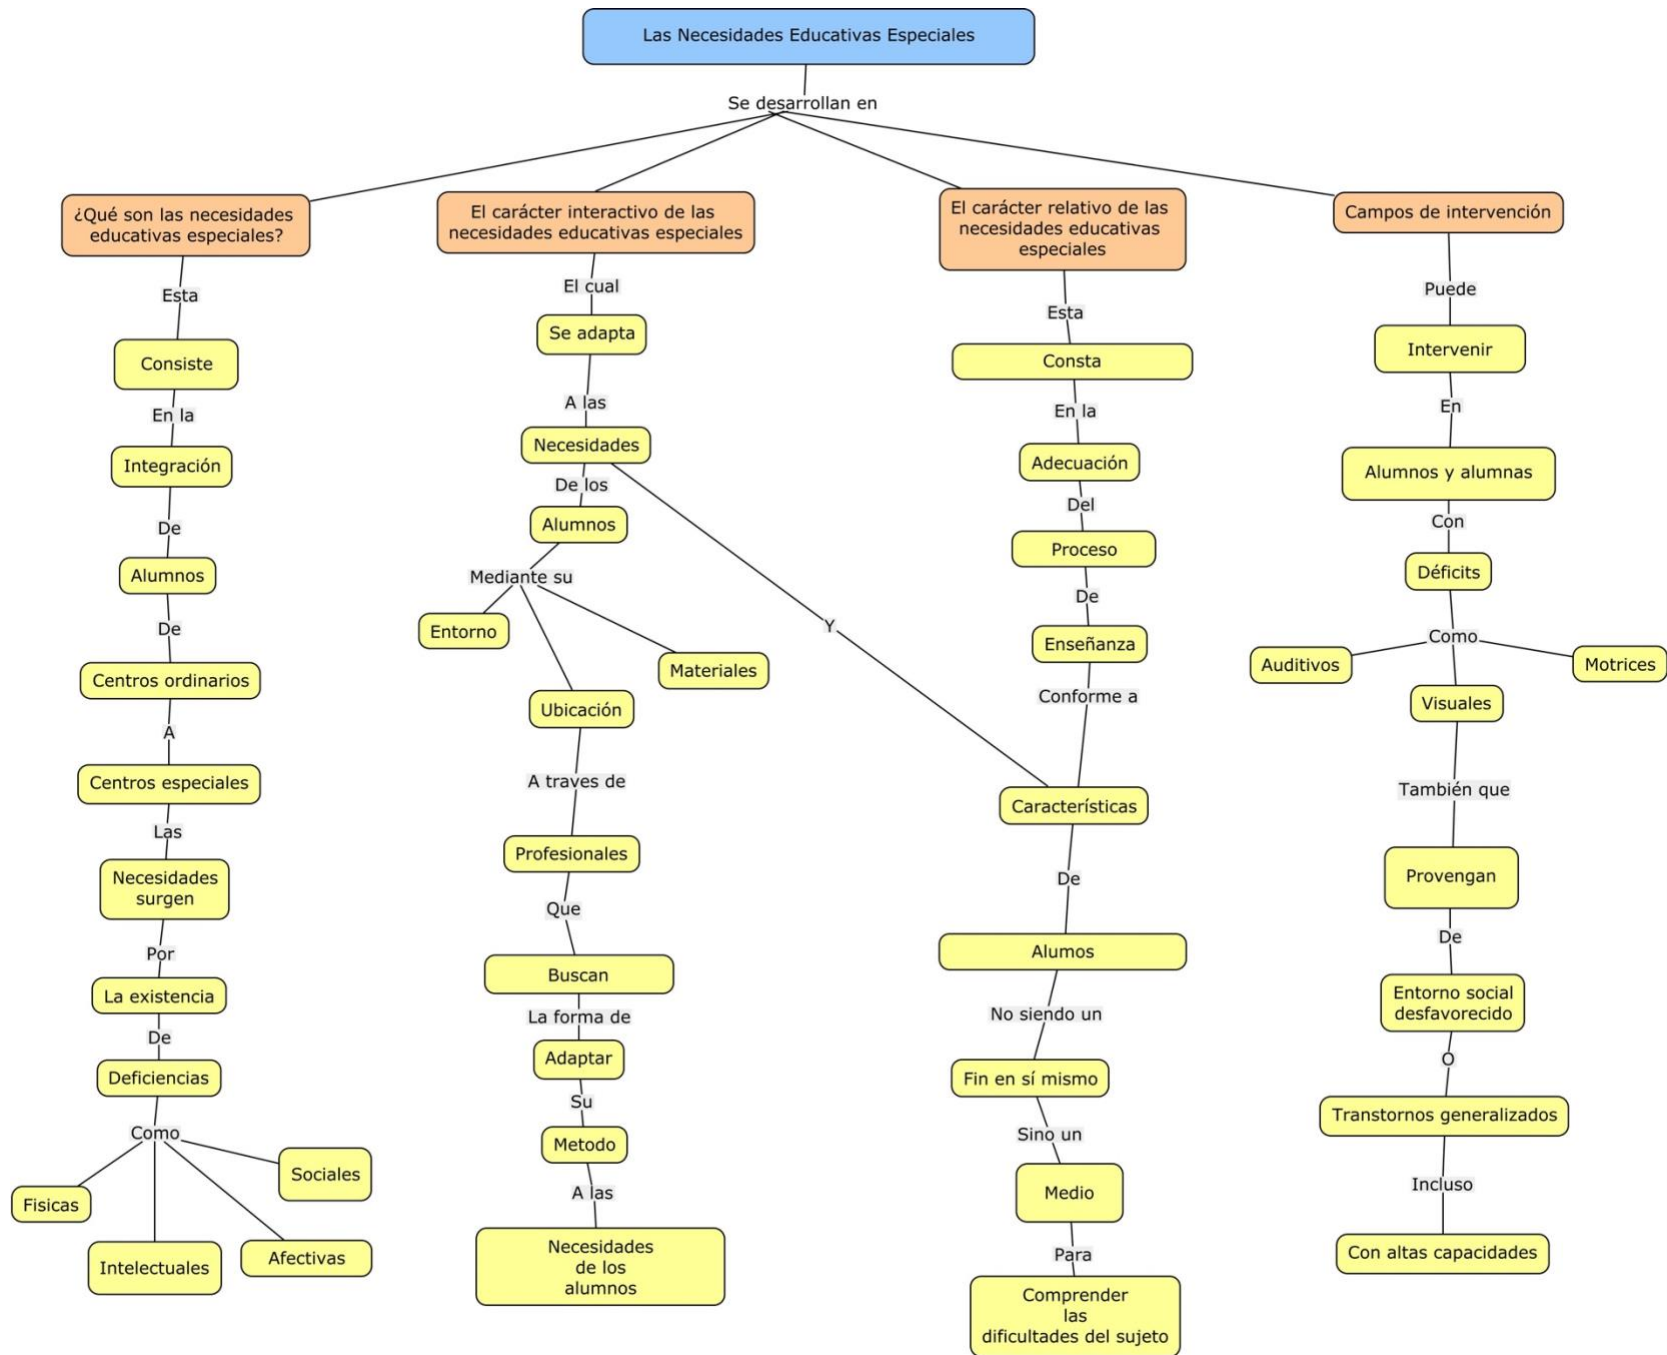

**Nombre de alumnos: Alondra Yesenia García Arguello**

**Nombre del profesor: Luis Angel Galindo**

**Nombre del trabajo: Mapa conceptual**

**Materia: Intervencion psicopedagogica**

**Grado: 8v**

**Grupo: Psicologia**

Comitán de Domínguez Chiapas a 30 de enero de 2022