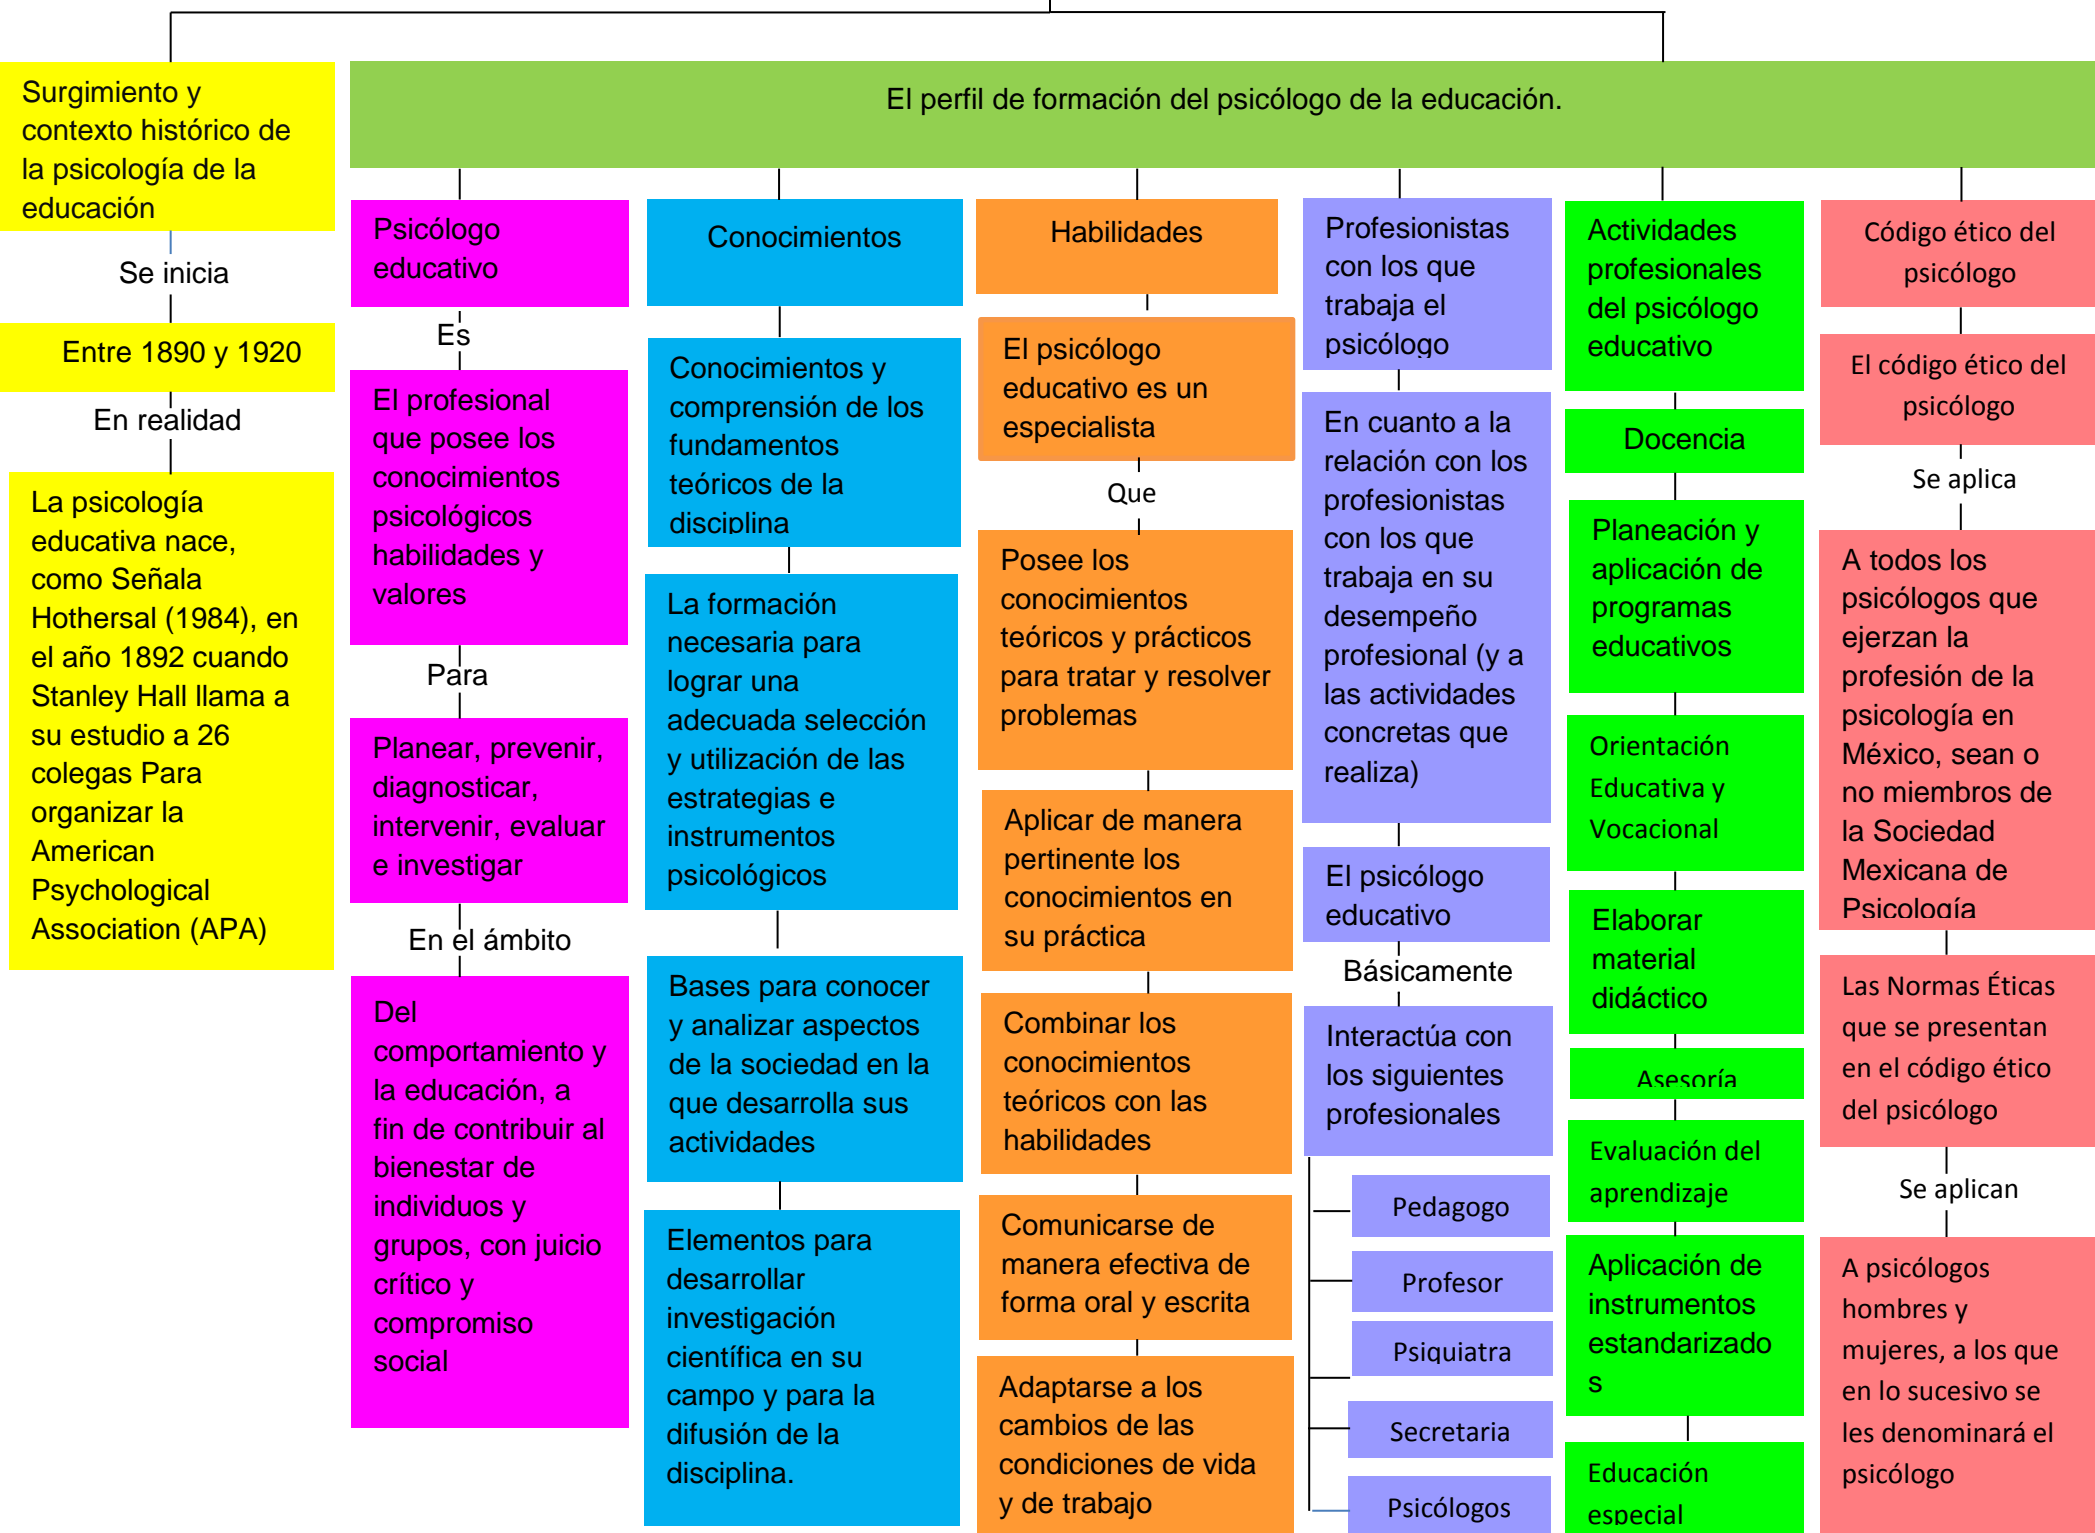

La psicología de la educación