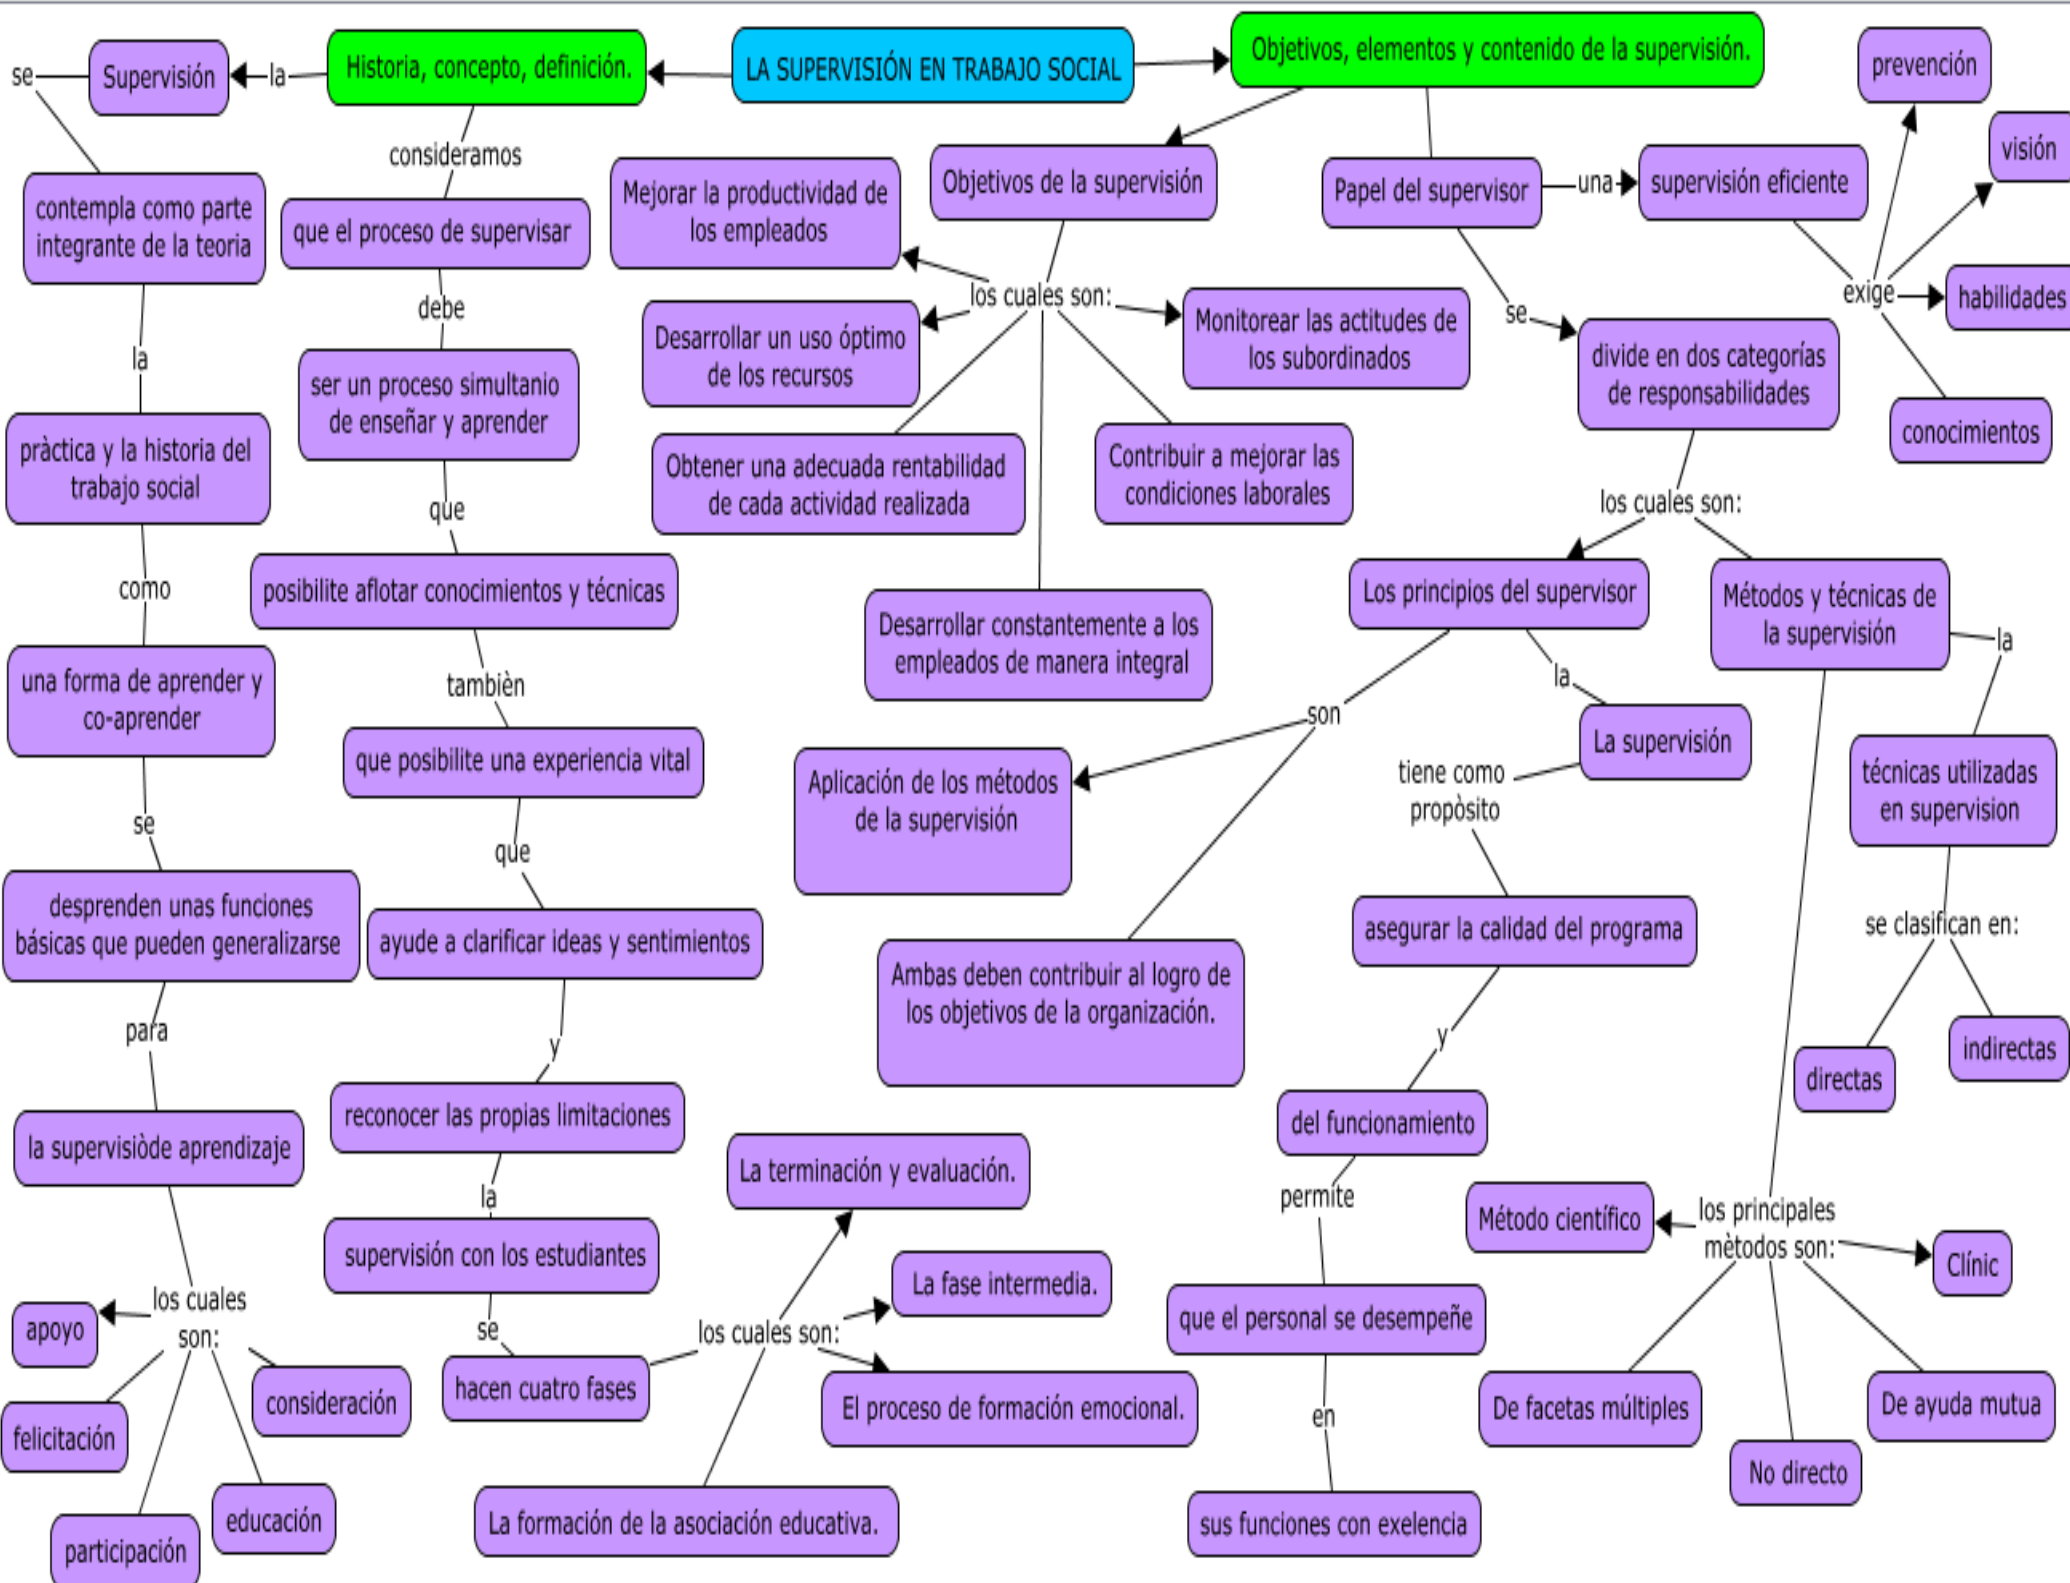

Mi Universidad

MAPA CONCEPTUAL

NOMBRE DEL ALUMNO: OLINDA EDITH ORTIZ DIAZ.

TEMA: LA SUPERVISIÓN EN TRABAJO SOCIAL.

PARCIAL: II

MATERIA: TRABAJO SOCIAL EN LAS ORGANIZACIONES.

NOMBRE DEL PROFESOR: LIC.YARENI ESPINOSA.

LICENCIATURA: TRABAJO SOCIAL Y GESTIÓN COMUNITARIA.

CUATRIMESTRE: OCTAVO.

FRONTERA COMALAPA CHIAPAS, A 4 DE ABRIL DEL AÑO 2022.

LA SUPERVISIÓN EN TRABAJO SOCIAL