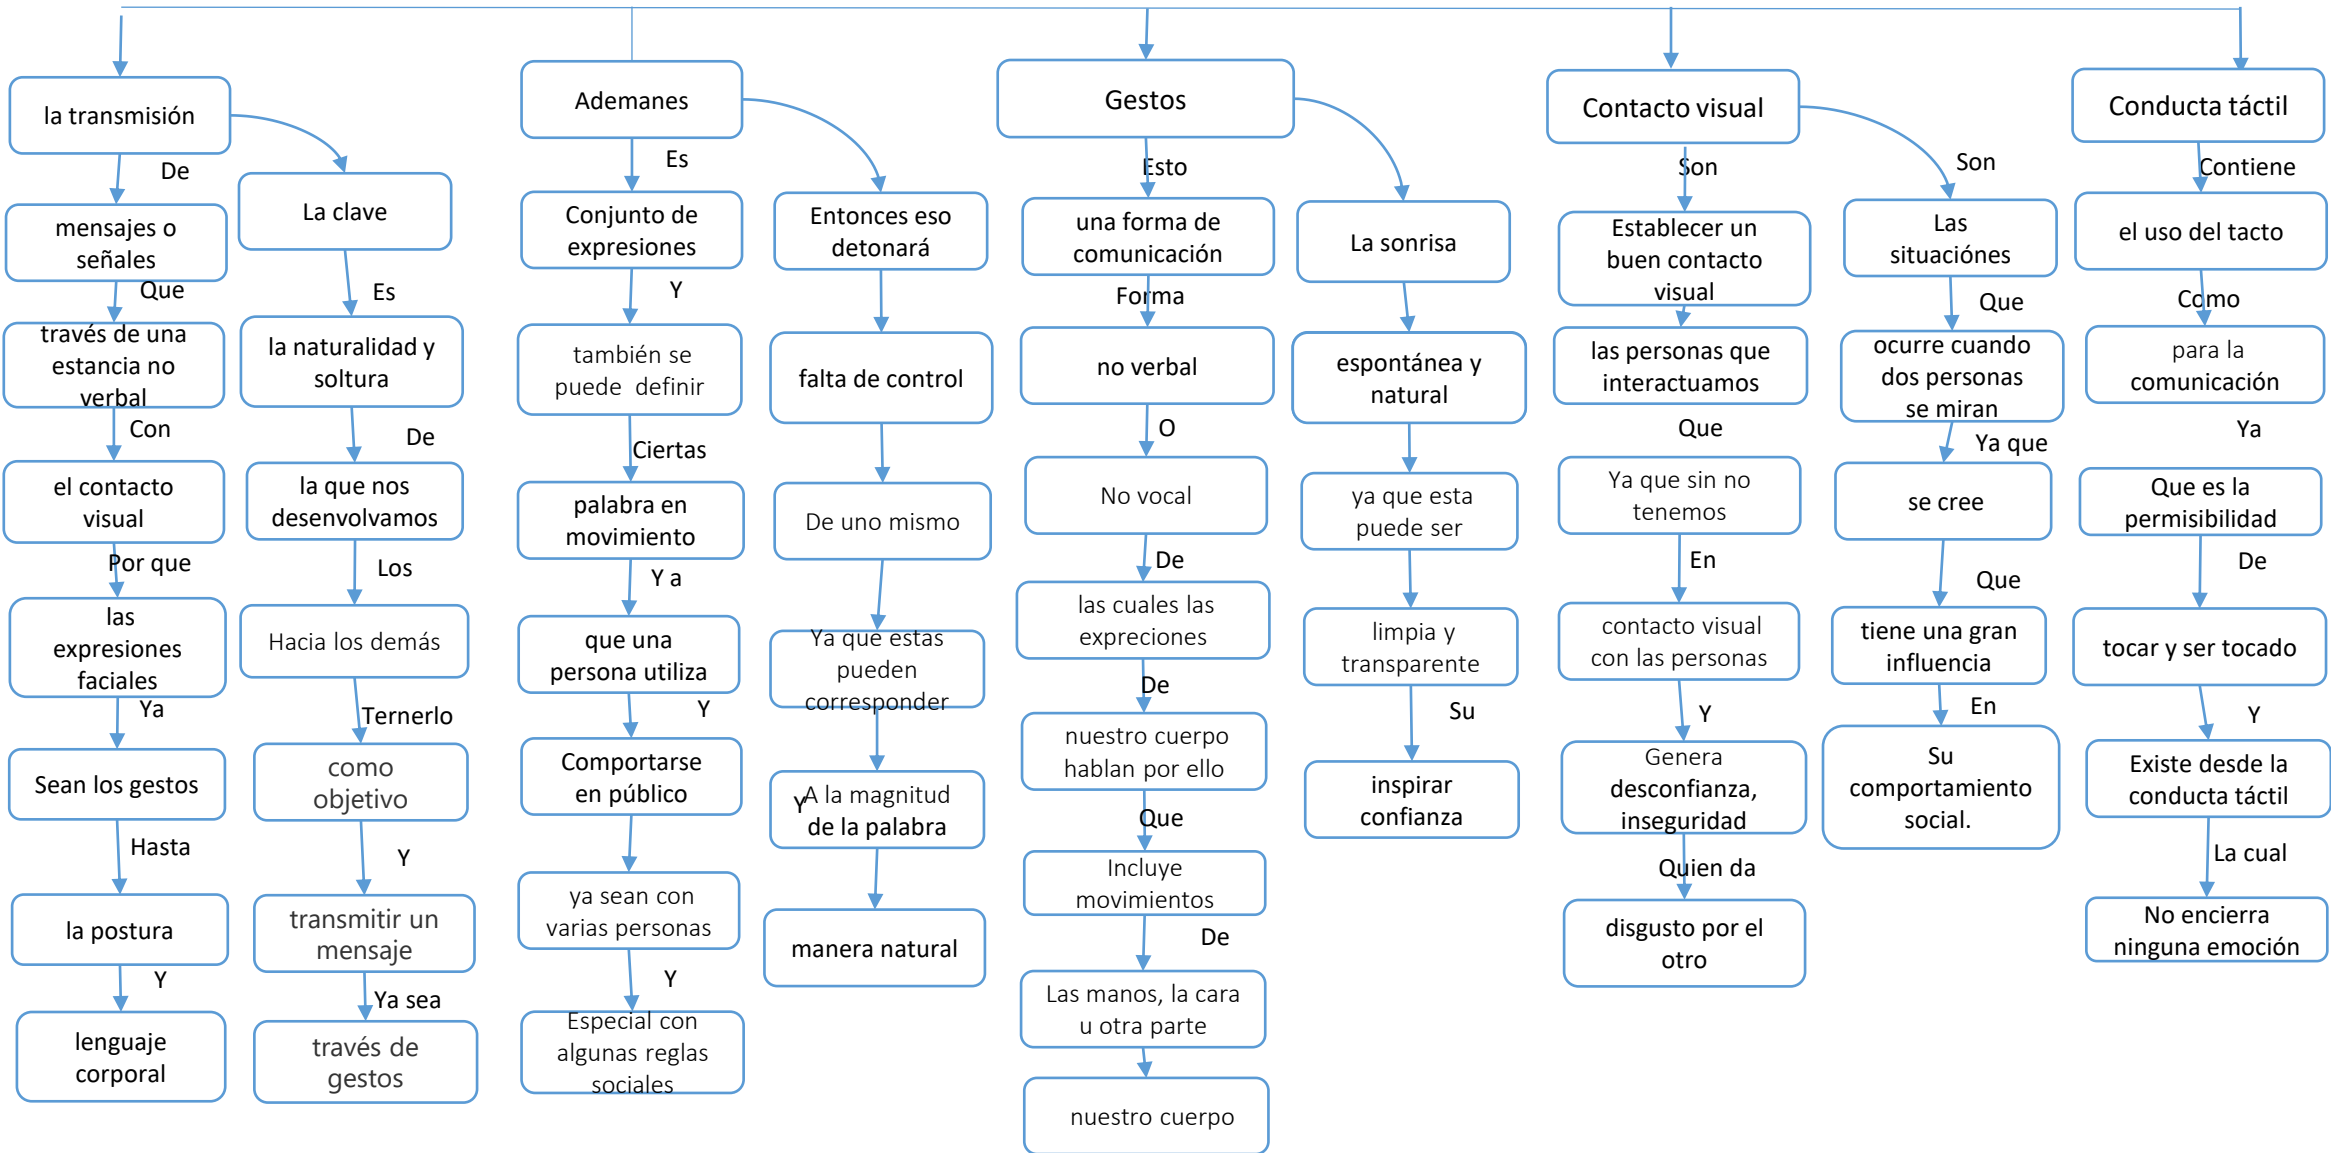

Nombre de alumnos: Verónica Anahí López Aguilar

Nombre del profesor: Sandy Naxchiely Molina

nombre del trabajo: mapa conceptual.

Materia: Proyección Profesional

Grado: 8° Cuatrimestre

Grupo: A

Comitán de Domínguez Chiapas a 05 de Febrero de 2020

La comunicación no verbal

La imagen corporal

DISCURSO

UDS.ANTOLOGIAS 2022.ANTOLOGIA DE PROYECCION PROFESIONAL.UTILIZADA EL 02 DE FEBRERO DE 2022.PDF.