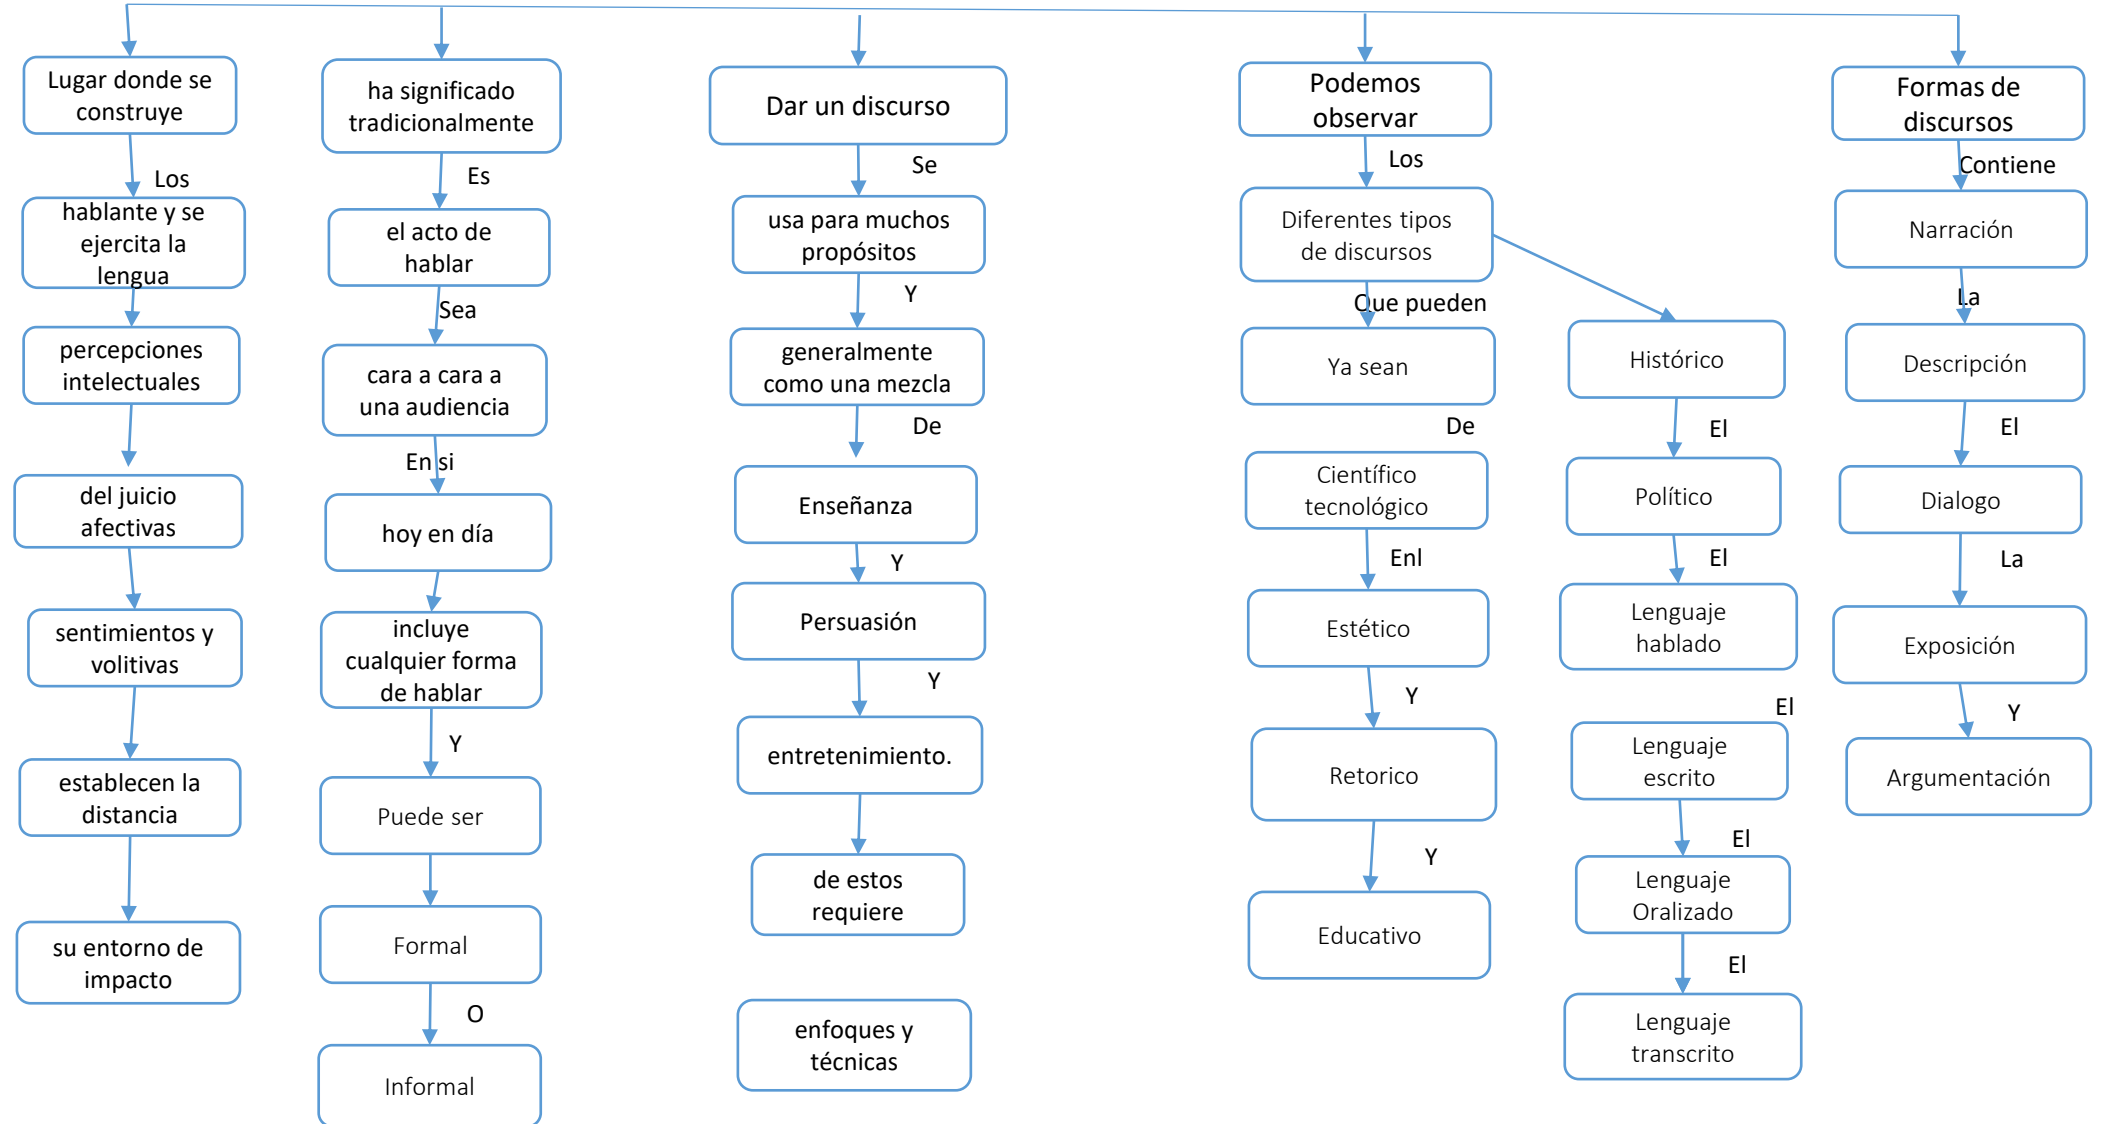

Nombre de alumnos: Verónica Anahí López Aguilar

Nombre del profesor: Sandy Naxchiely Molina

nombre del trabajo: mapa conceptual.

Materia: Proyección Profesional

Grado: 8° Cuatrimestre

Grupo: A

Comitán de Domínguez Chiapas a 05 de Febrero de 2020

La comunicación no verbal

La imagen corporal

DISCURSO

UDS.ANTOLOGIAS 2022.ANTOLOGIA DE PROYECCION PROFESIONAL.UTILIZADA EL 02 DE FEBRERO DE 2022.PDF.