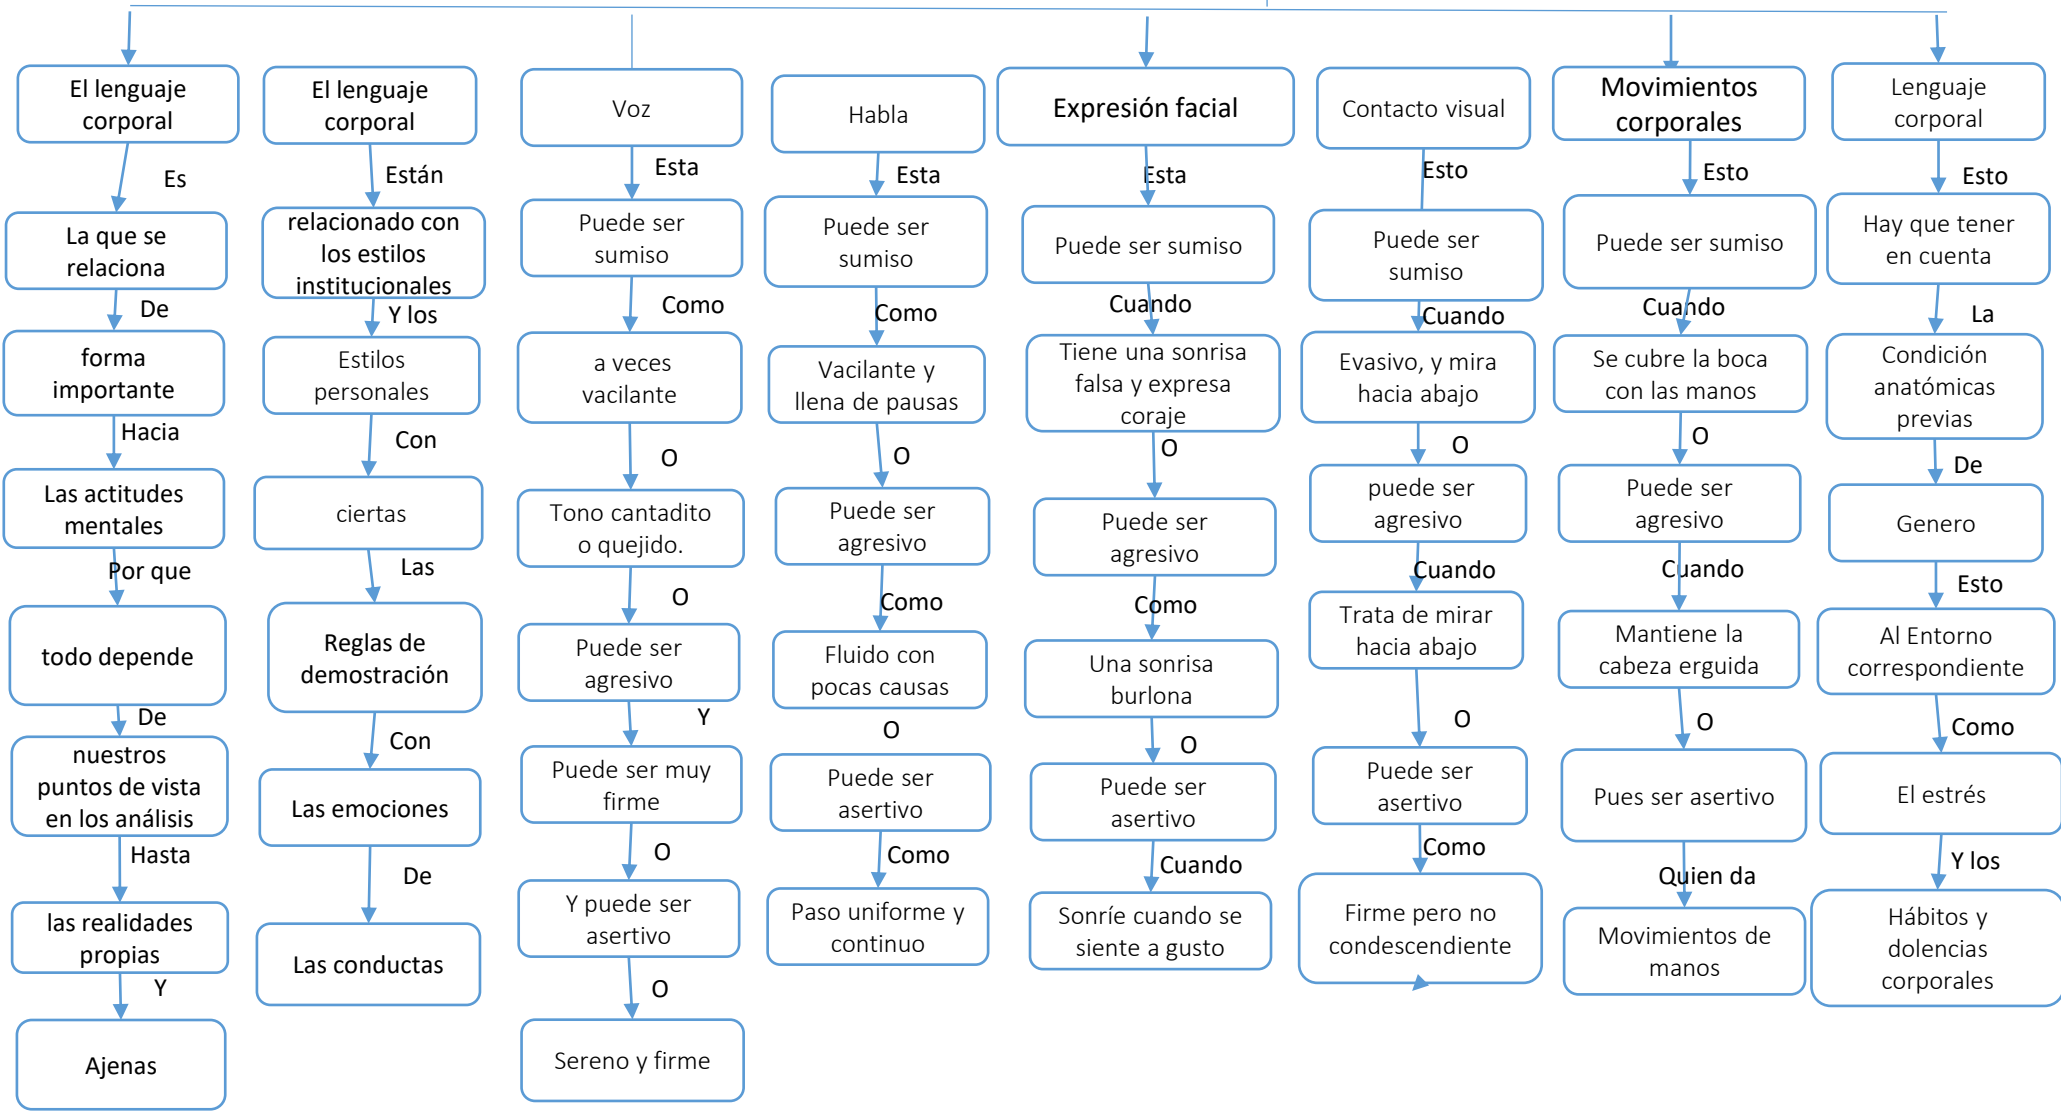

Nombre de alumnos: Verónica Anahí López Aguilar

Nombre del profesor: Sandy Naxchiely Molina

nombre del trabajo: mapa conceptual.

Materia: Proyección Profesional

Grado: 8° Cuatrimestre

Grupo: A

Comitán de Domínguez Chiapas a 05 de Febrero de 2020

La comunicación no verbal

La imagen corporal

DISCURSO

UDS.ANTOLOGIAS 2022.ANTOLOGIA DE PROYECCION PROFESIONAL.UTILIZADA EL 02 DE FEBRERO DE 2022.PDF.