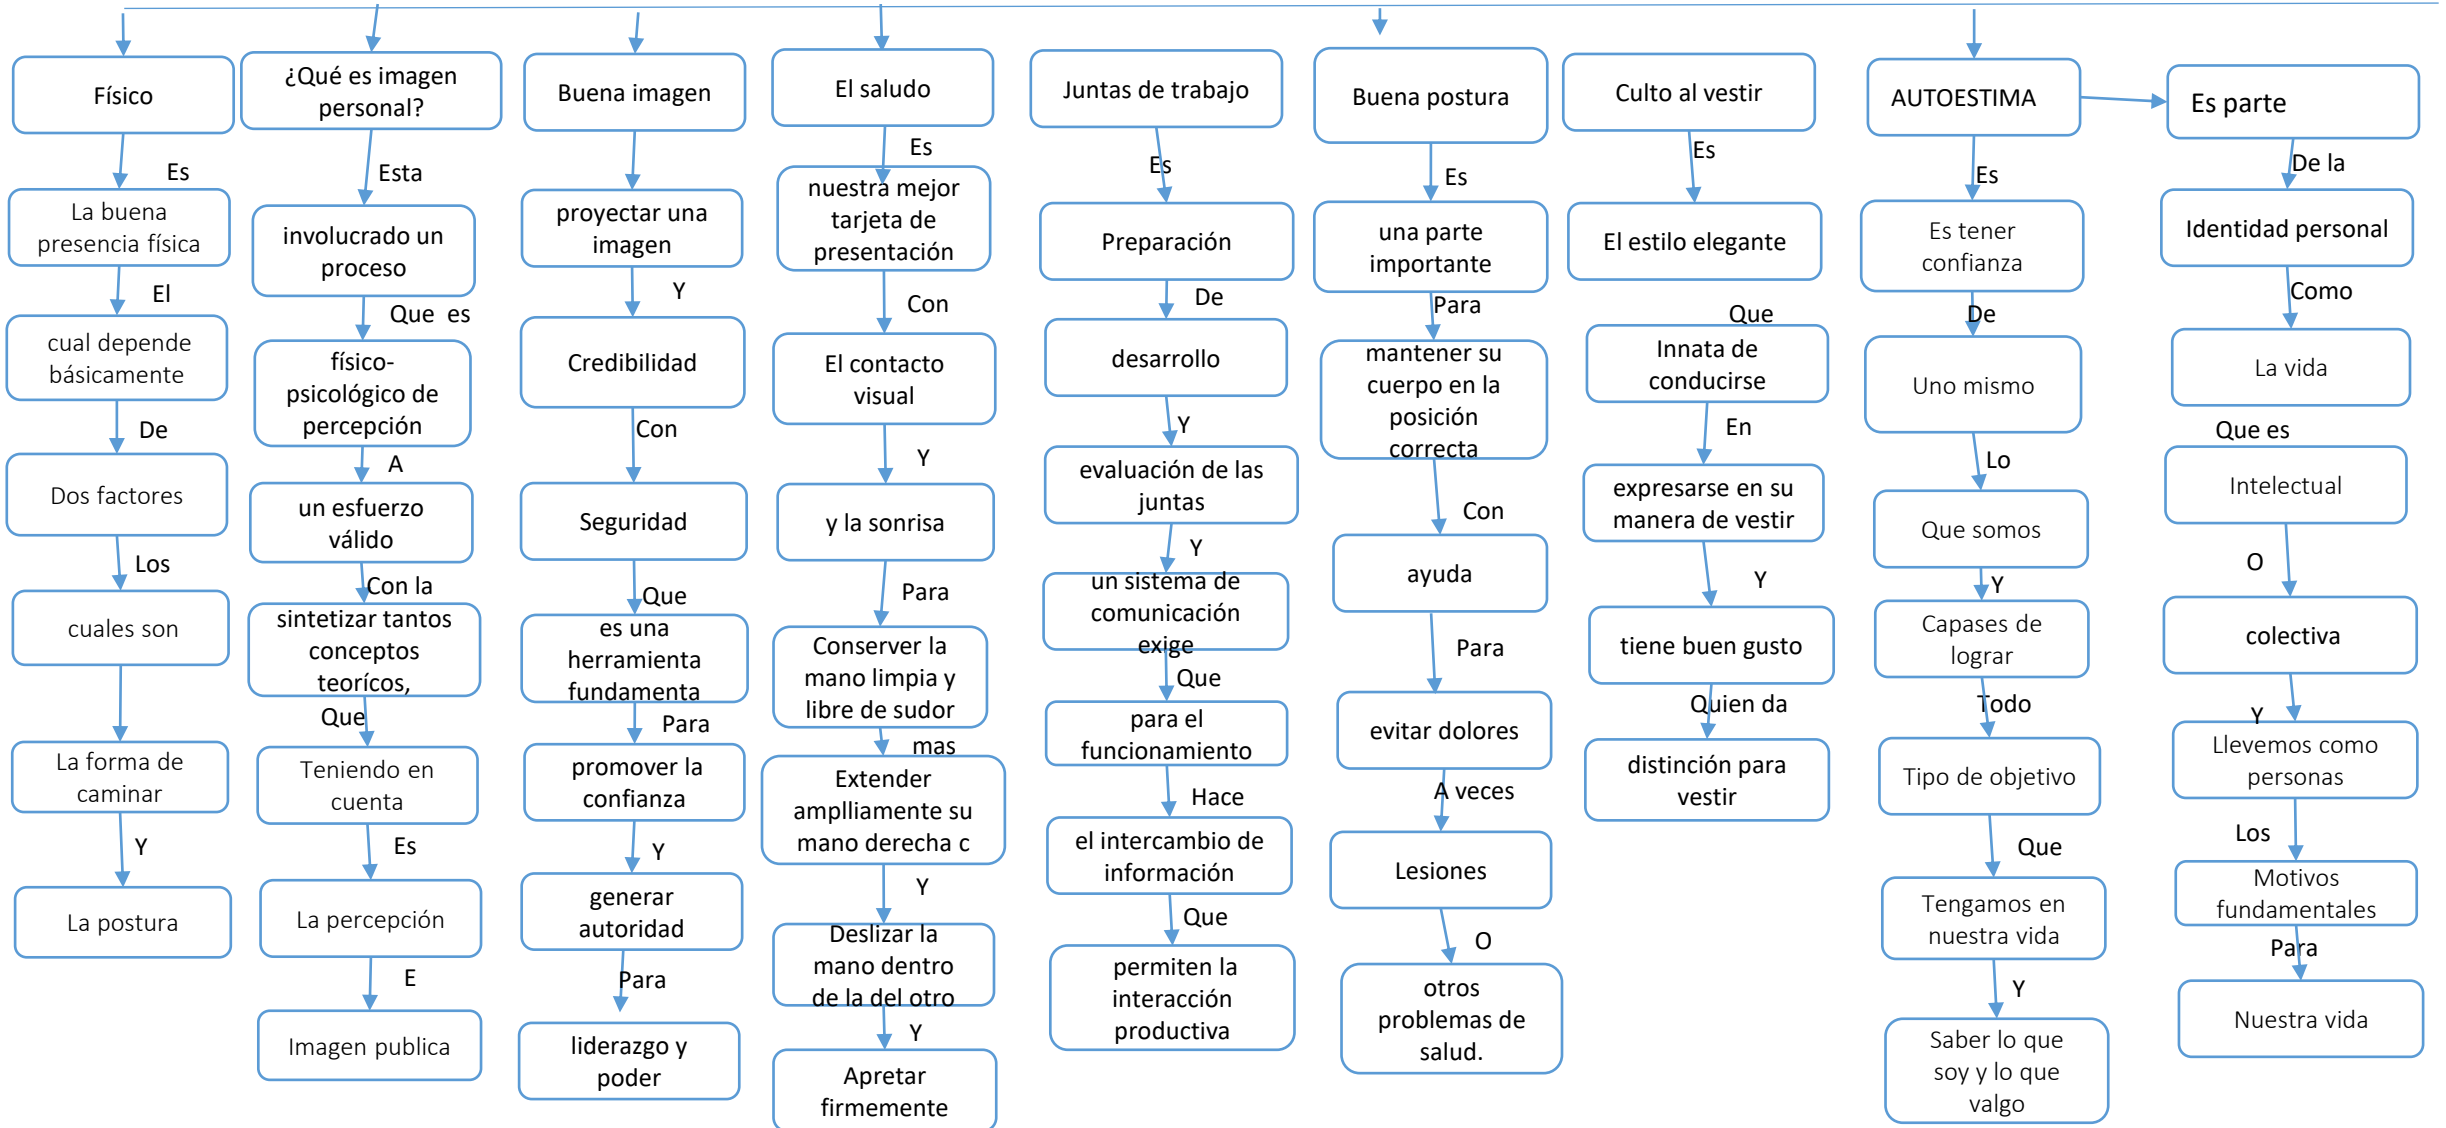

Nombre de alumnos: Verónica Anahí López Aguilar

Nombre del profesor: Karina Maricruz

Nombre del trabajo: Mapa conceptual.

Materia: Proyección Profesional

Grado: 8° Cuatrimestre

Grupo: A

Comitán de Domínguez Chiapas a 07 enero de 2022.

COMPONENTES DE LA IMAGEN

UDS.ANTOLOGIAS 2021.ANTOLOGIA DE PROYECCION PROFECIONAL. UTILIZADA EL 06 DE ENERO DE 2022.