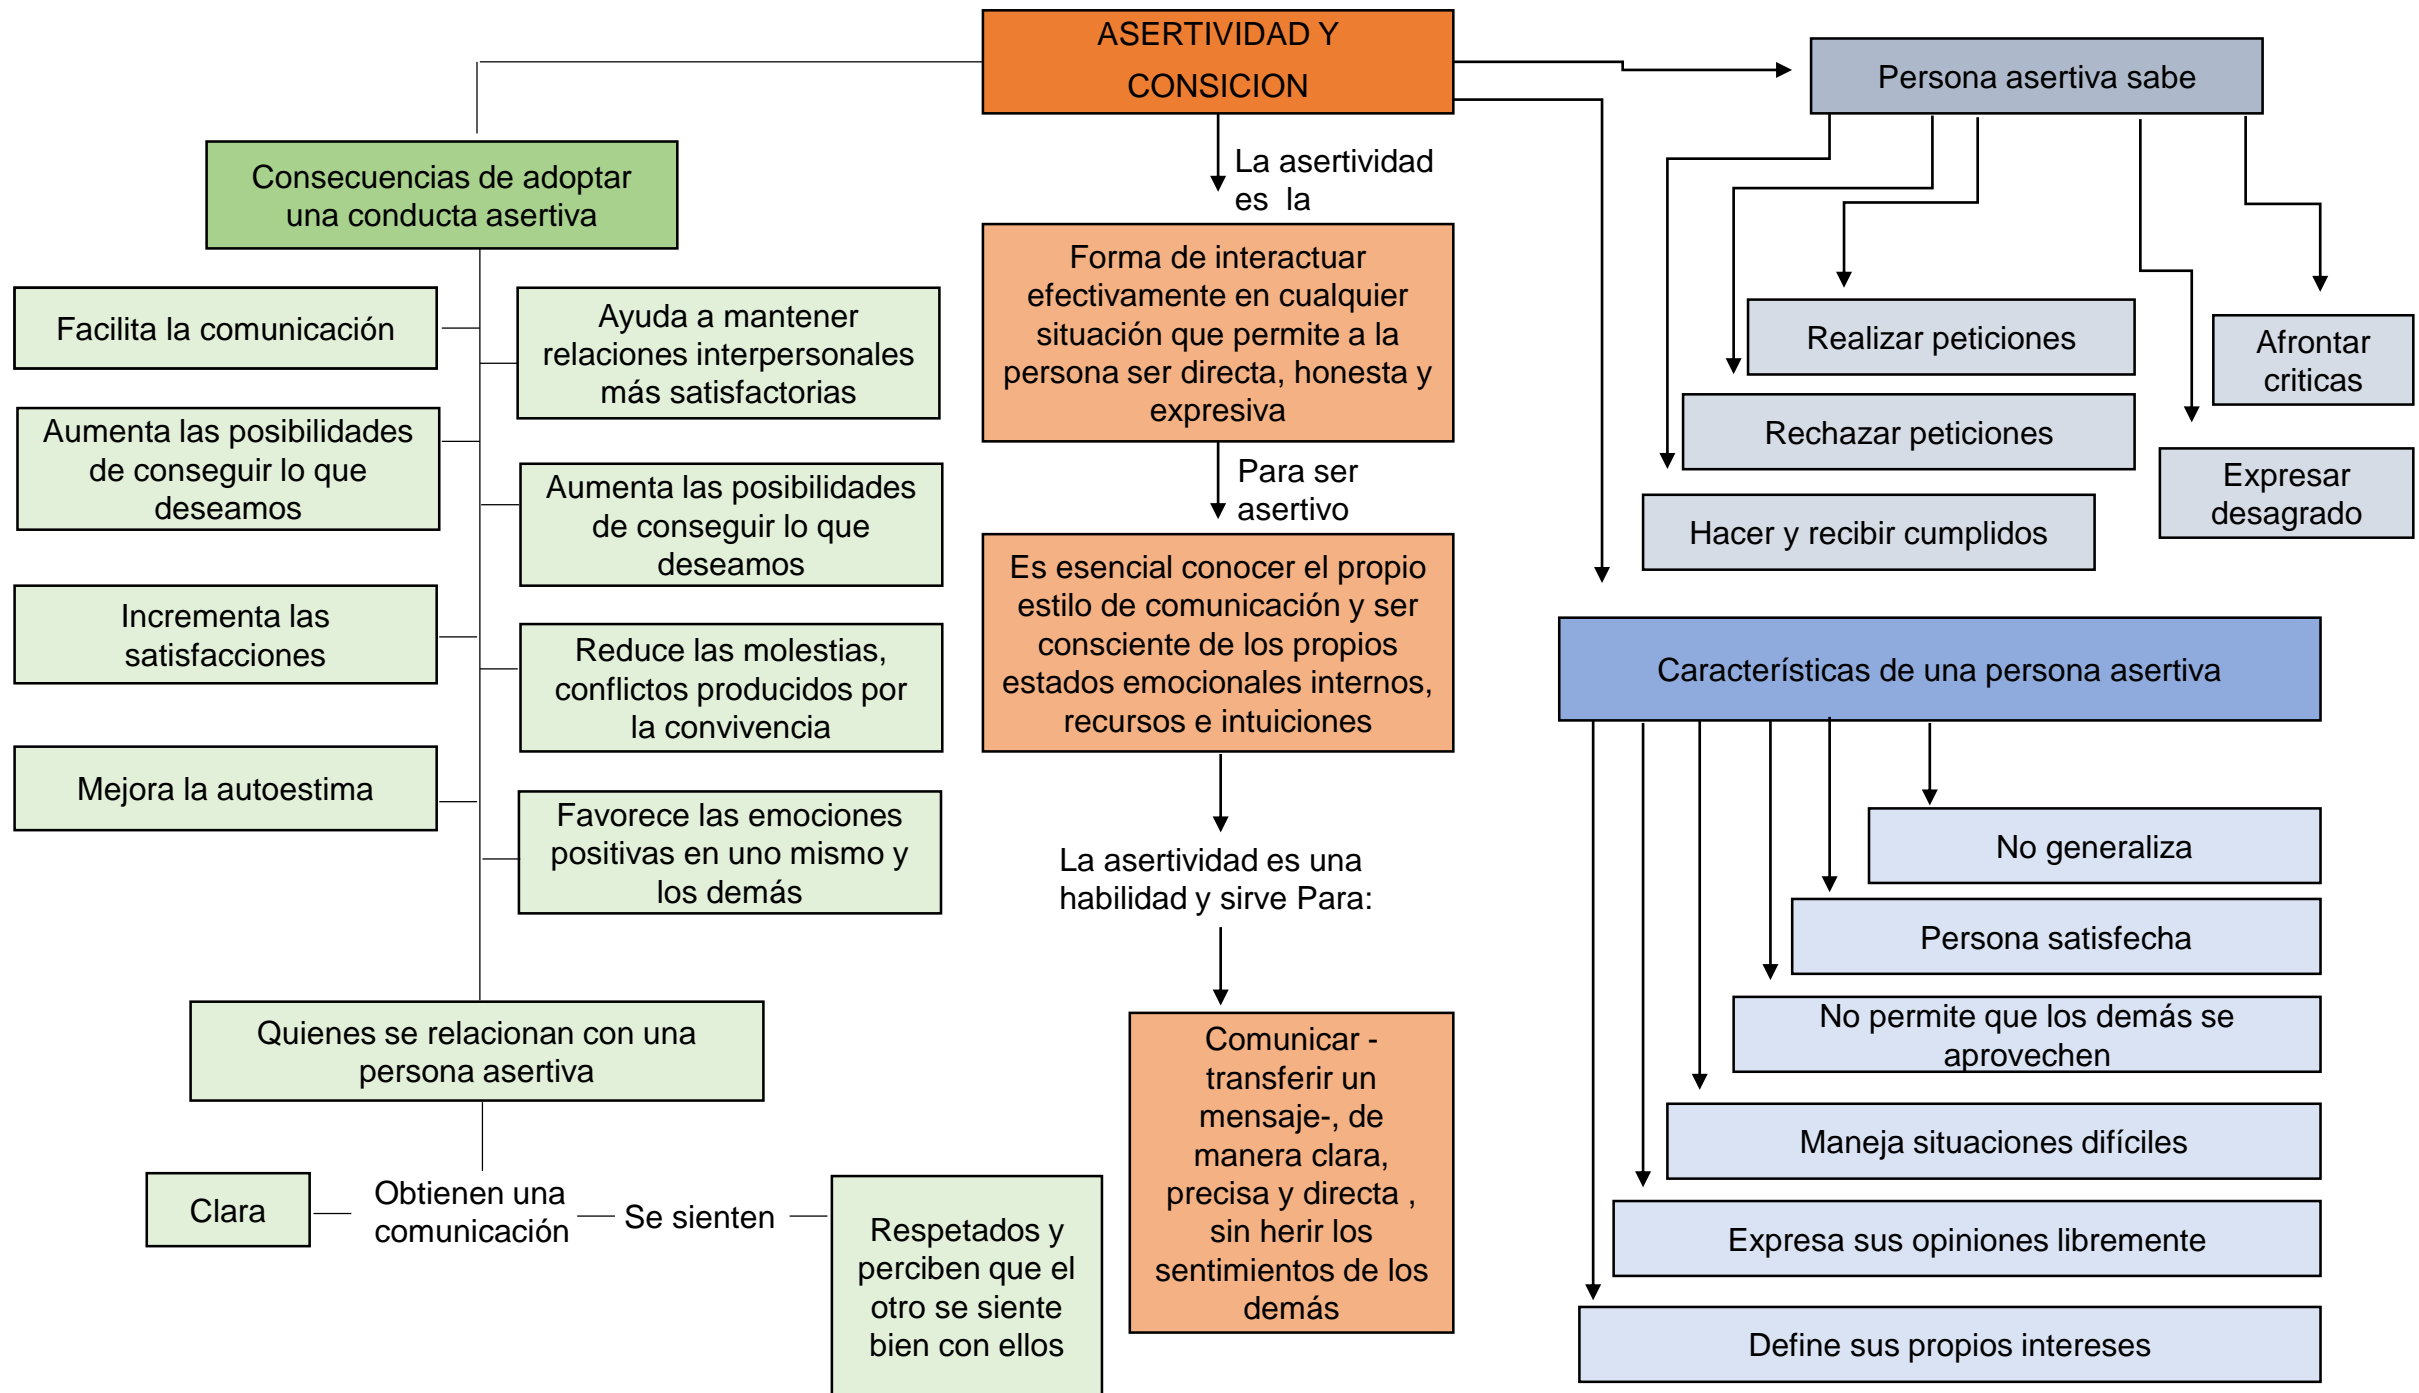

Nombre de la alumna: Laura Guadalupe Álvarez Gómez

Nombre del profesor (a): Sandy Naxchiely Molina

Nombre del trabajo: Mapa conceptual

Materia: Proyección profesional

Grado: 8° cuatrimestre

Grupo: “A”

Bibliografía: