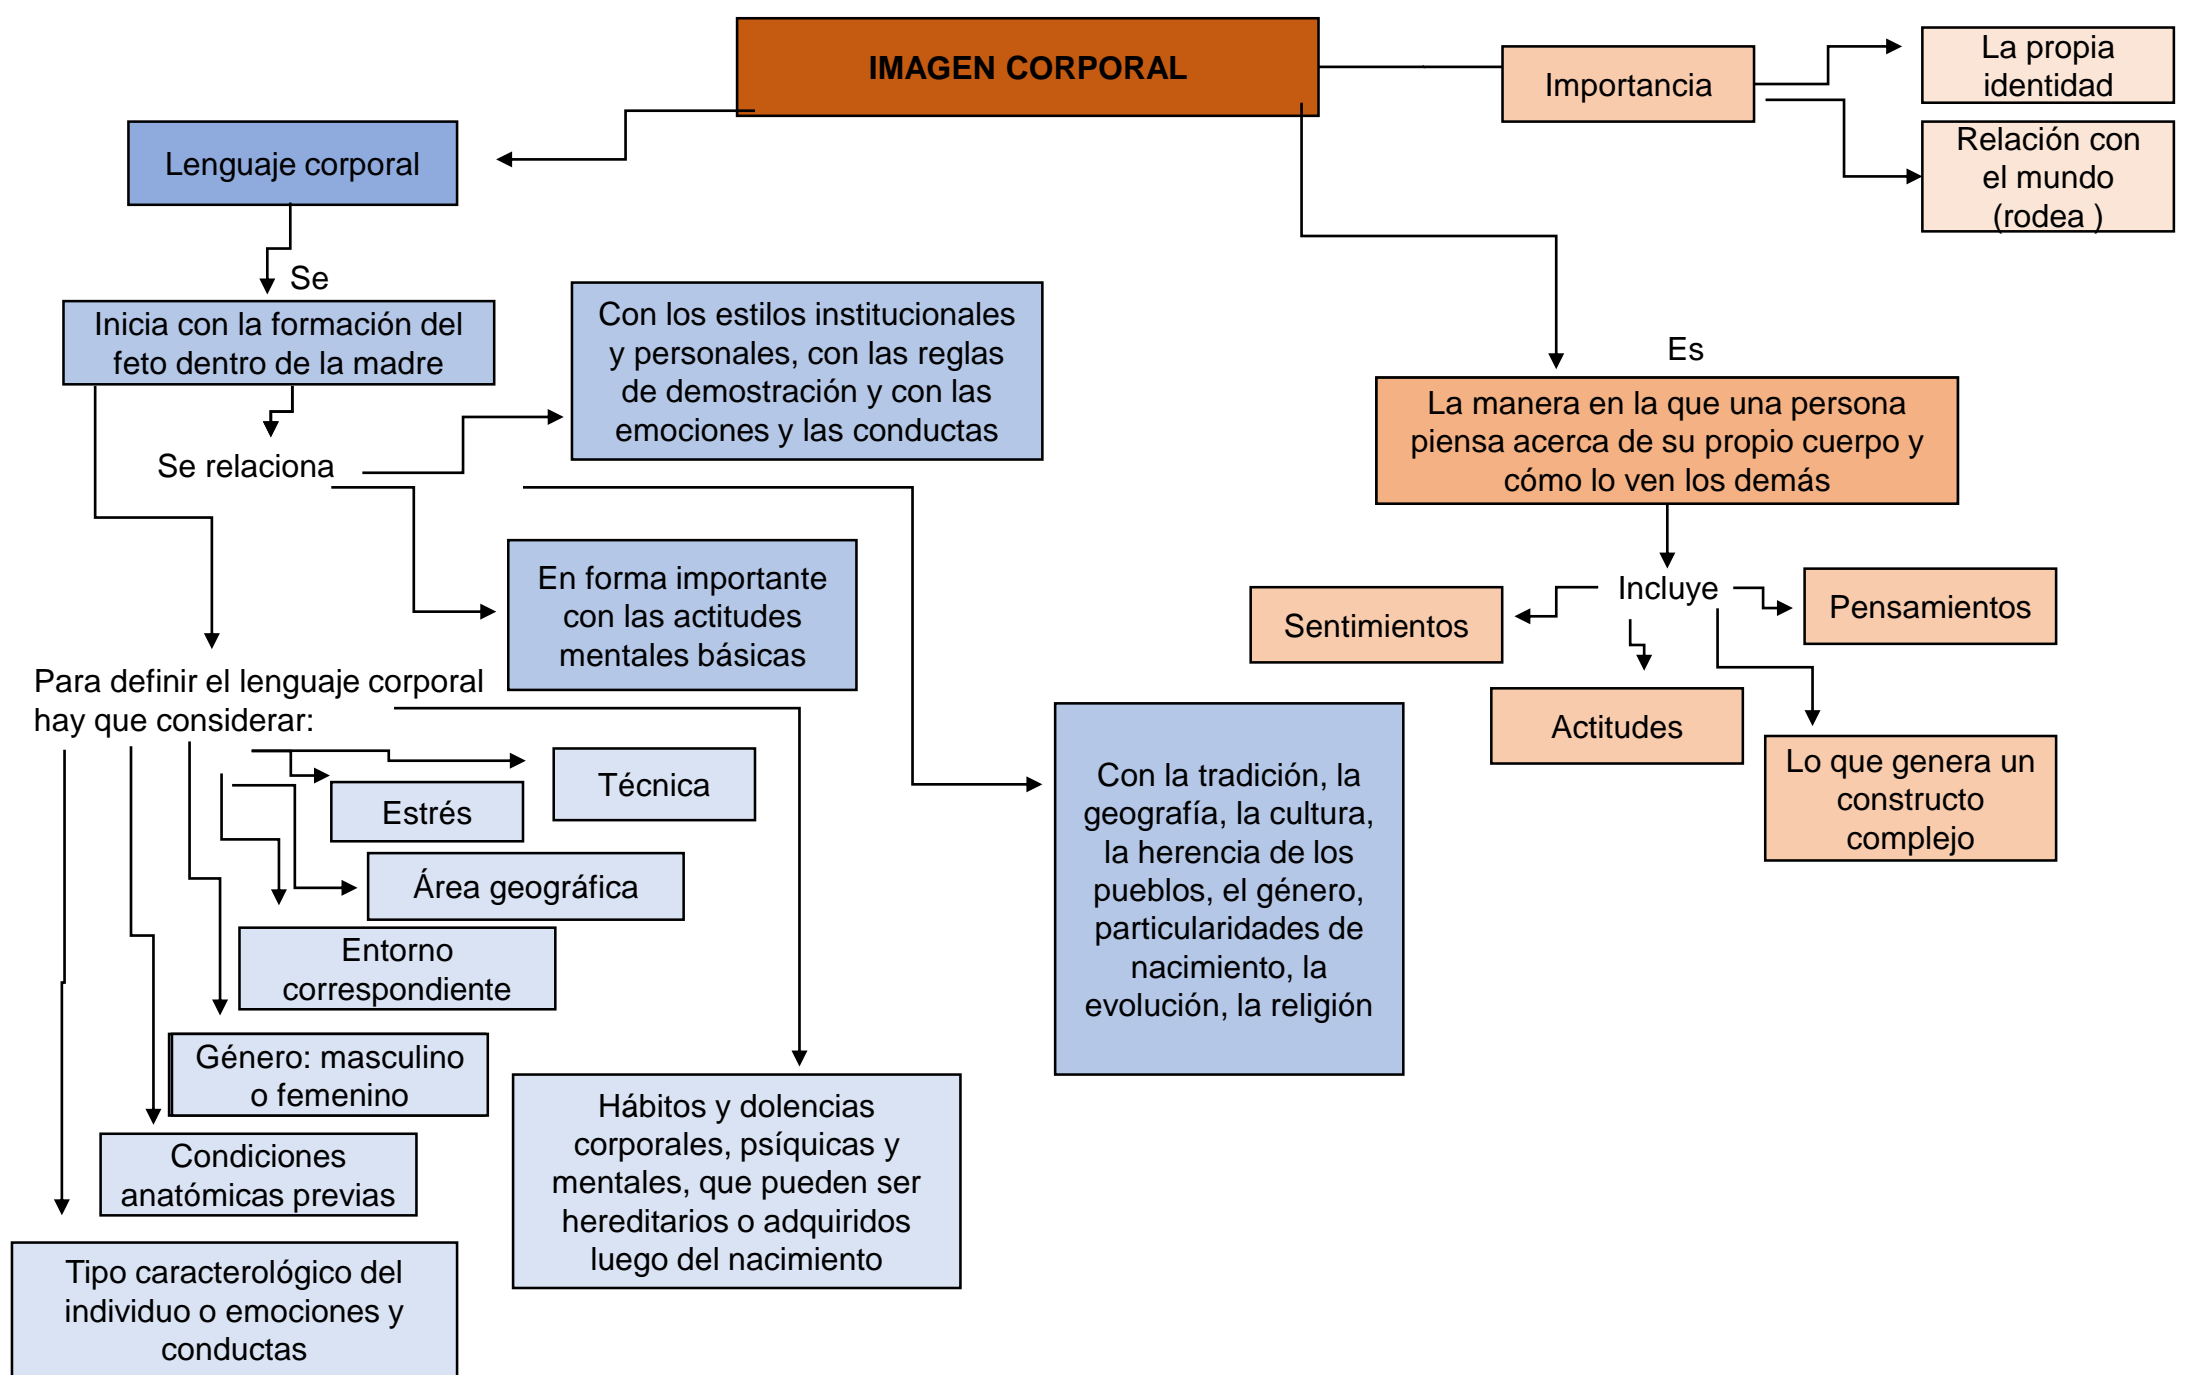

Nombre de la alumna: Laura Guadalupe Álvarez Gómez

Nombre del profesor (a): Sandy Naxchiely Molina Román

Nombre del trabajo: Mapa conceptual

Materia: Proyección profesional

Grado: 8° cuatrimestre

Grupo: “A”