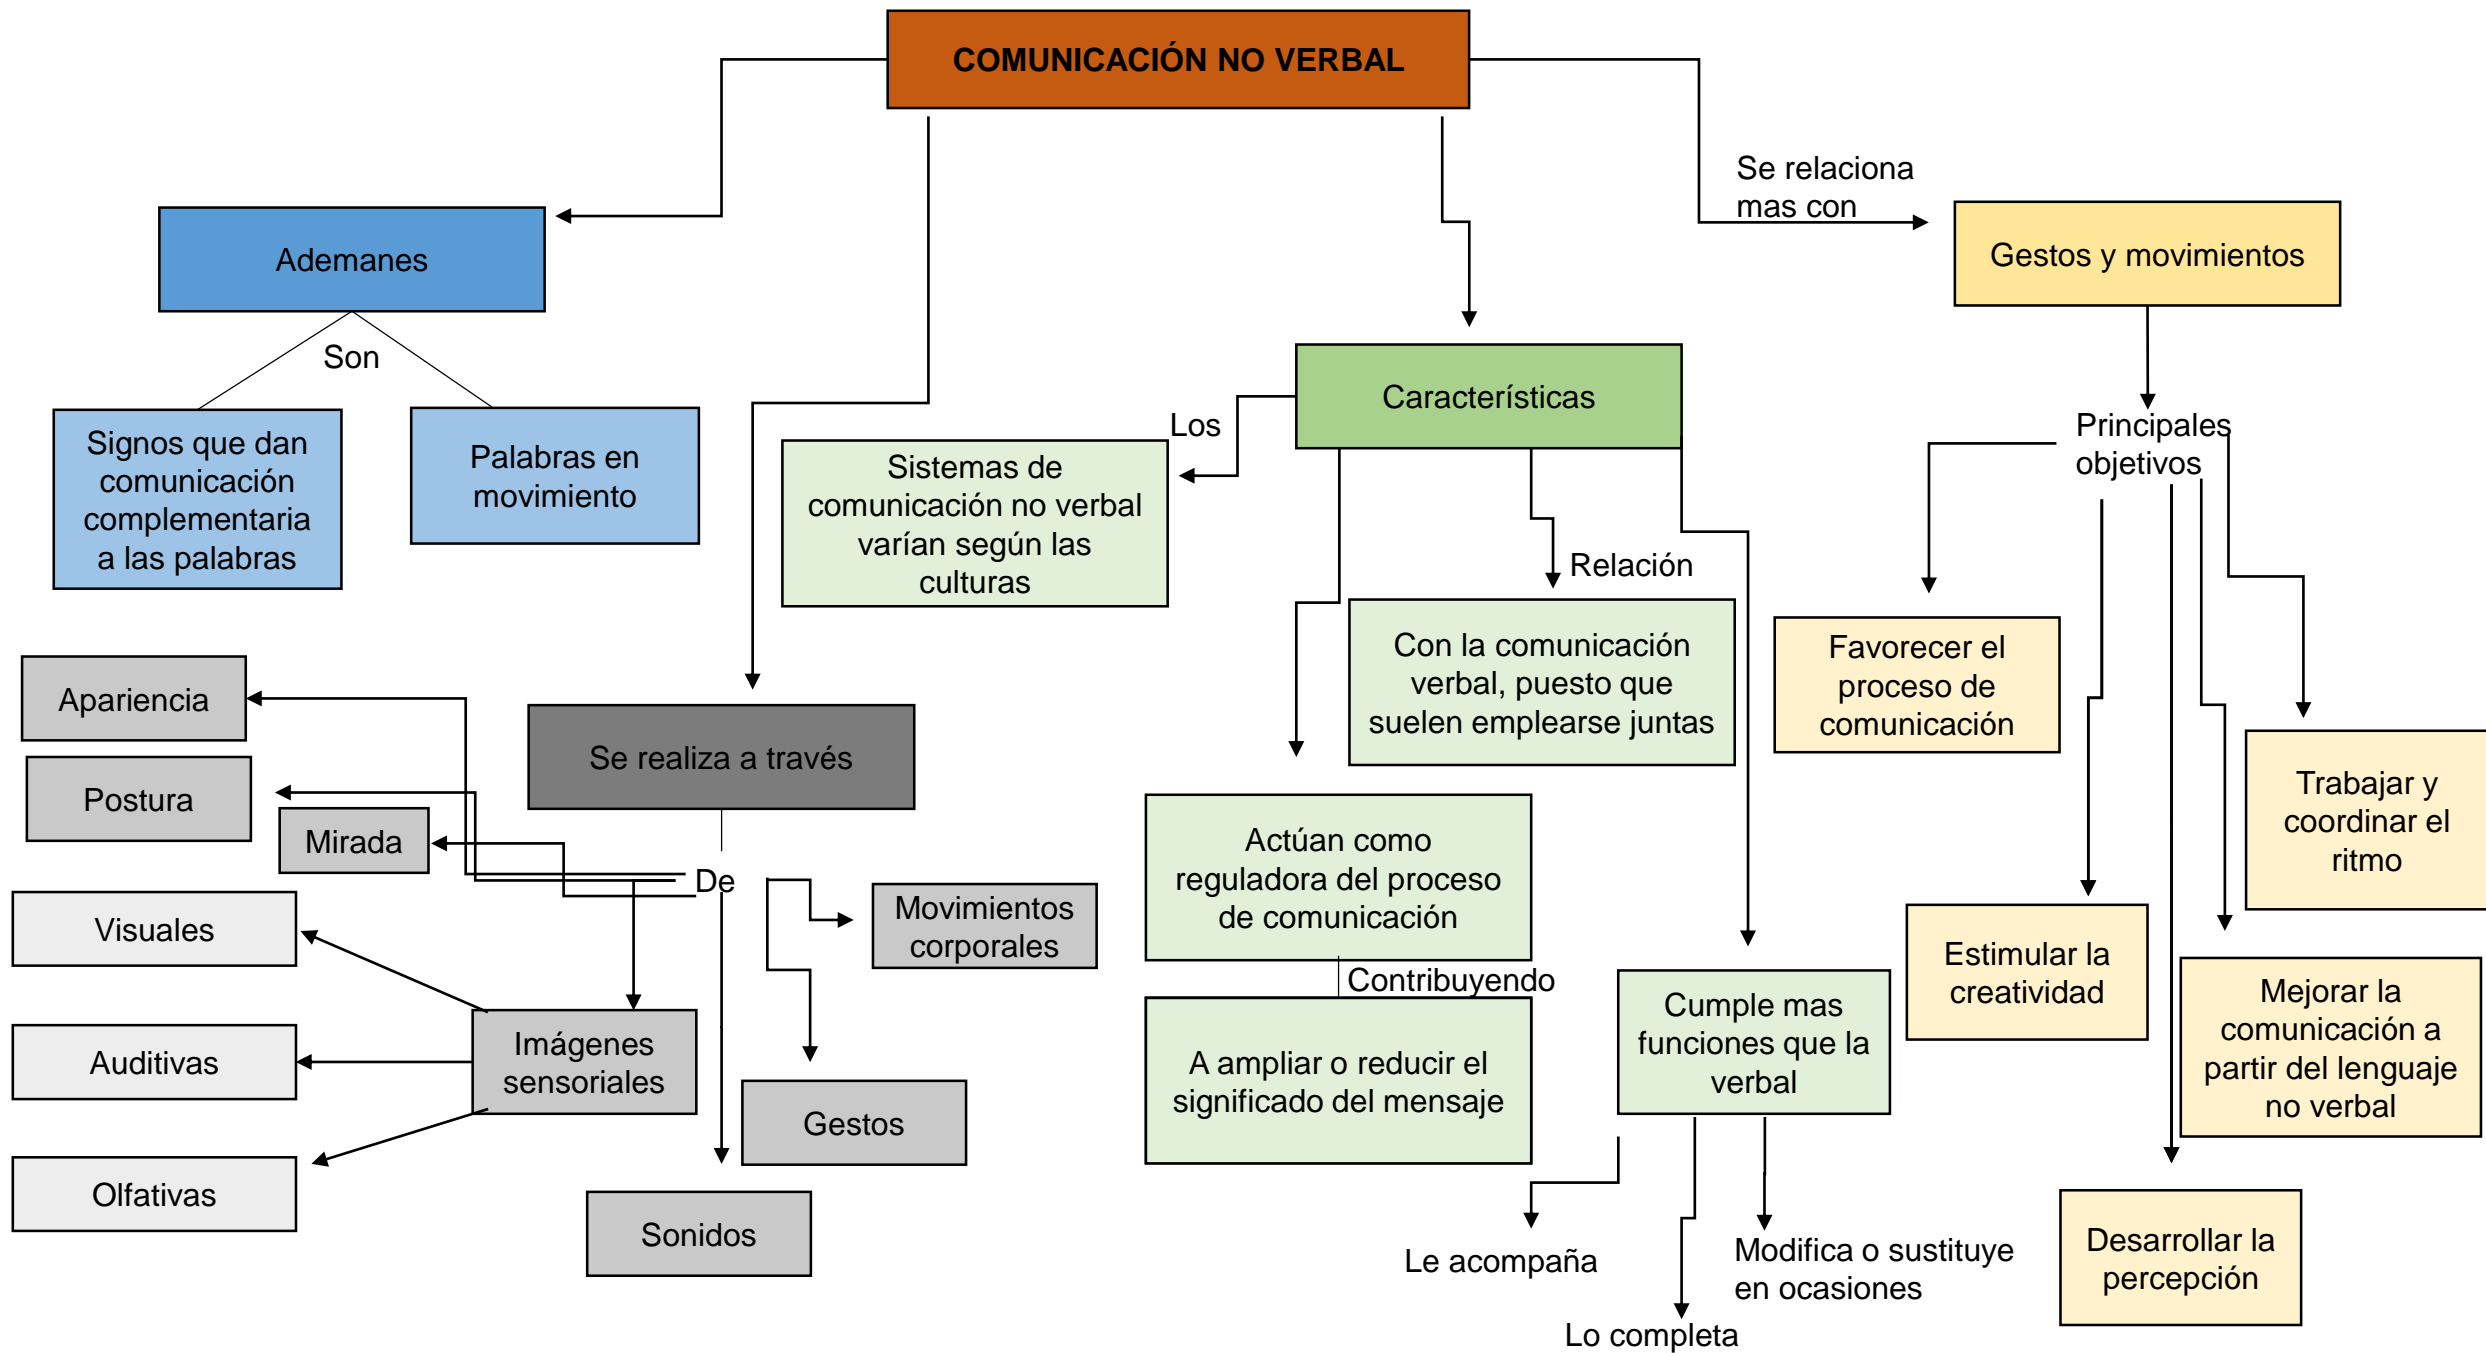

Nombre de la alumna: Laura Guadalupe Álvarez Gómez

Nombre del profesor (a): Sandy Naxchiely Molina Román

Nombre del trabajo: Mapa conceptual

Materia: Proyección profesional

Grado: 8° cuatrimestre

Grupo: “A”