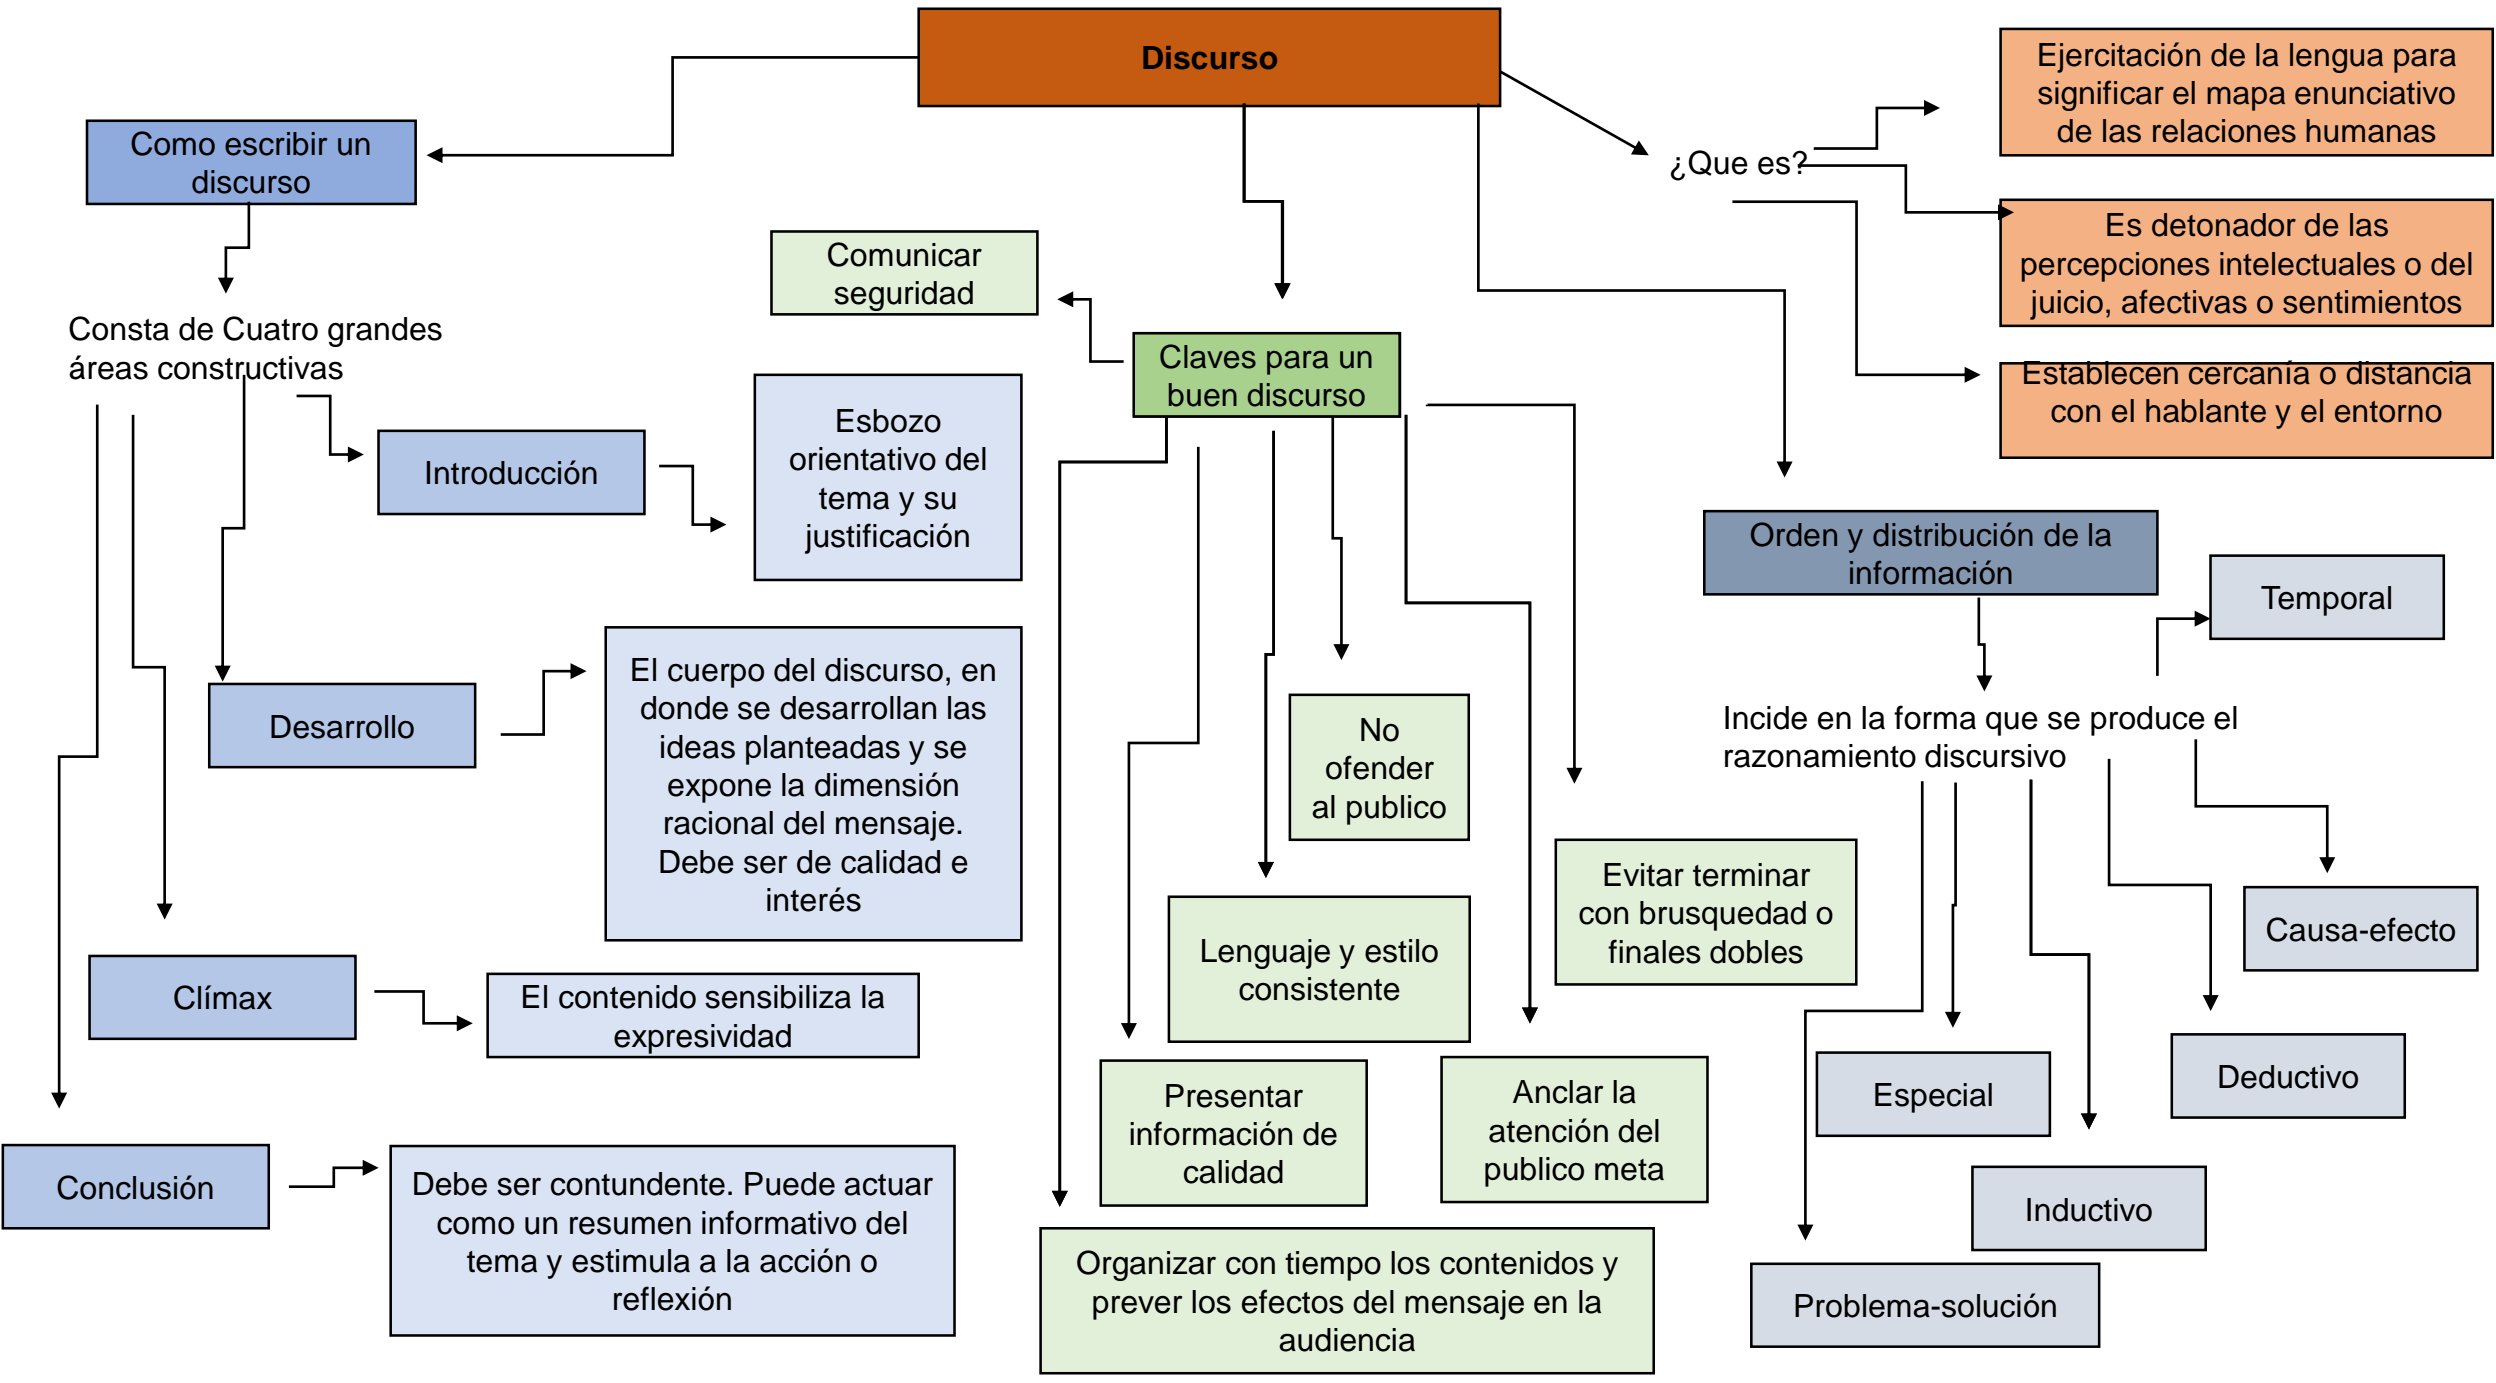

Nombre de la alumna: Laura Guadalupe Álvarez Gómez

Nombre del profesor (a): Sandy Naxchiely Molina Román

Nombre del trabajo: Mapa conceptual

Materia: Proyección profesional

Grado: 8° cuatrimestre

Grupo: “A”