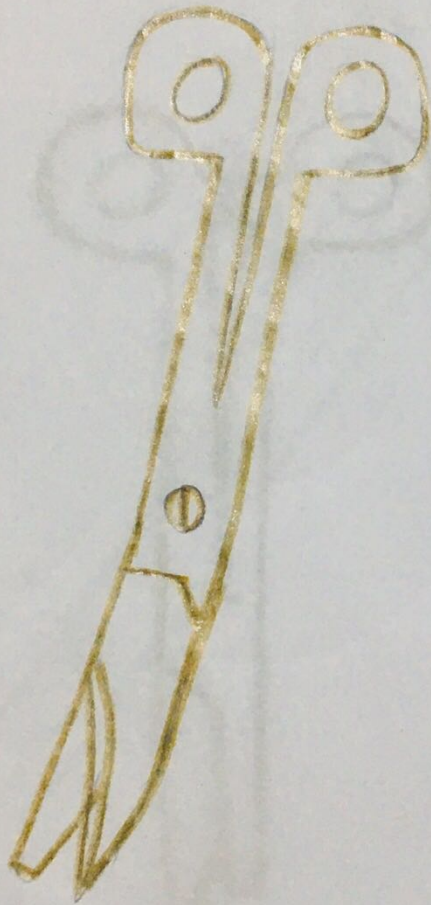

Equipo de
disección

> Porta agujas
mayo hegar 14 cm <

> Hilo no esteril <

> Tijera aguda roma curva <

> Pinza Kelly recta <

> Pintta Kelly curva <

> Hoja para bisturi <

> Disector recto <

▷ Retractor farabeuf ◁

oo Mango para bisturi oo
#3 #4

▷ Sonda acanalada ◁

▷ Aguja de Sutura ◁

oo Pinza de diseccion
Sin dientes oo

o Pinza de disección
con dientes o

oo Pinza mosquito
recta oo