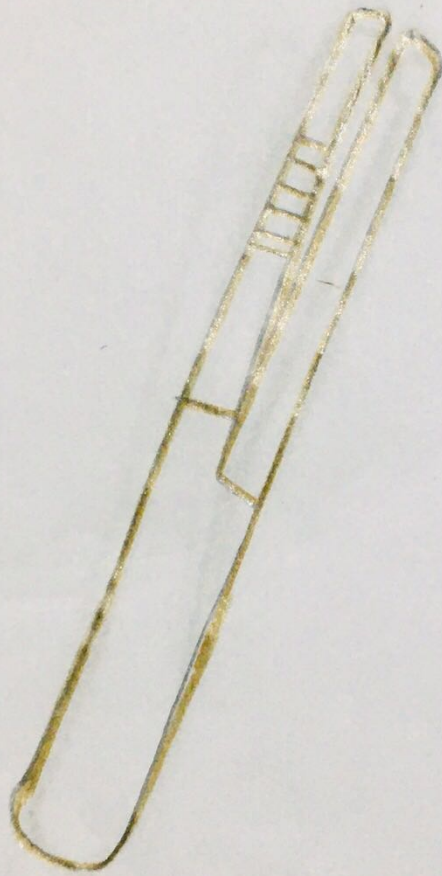

Equipo de
disección

> Porta agujas
mayo hegar 14 cm <

> Hilo no esteril <

> Tijera aguda roma curva <

> Pinza Kelly recta <

> Pintta Kelly curva <

> Hoja para bisturi <

> Disector recto <

▷ Retractor farabeuf ◁

oo Mango para bisturi oo
#3 #4

▷ Sonda acanalada ◁

▷ Aguja de Sutura ◁

oo Pinza de diseccion
Sin dientes oo

o Pinza de disección
con dientes o

oo Pinza mosquito
recta oo