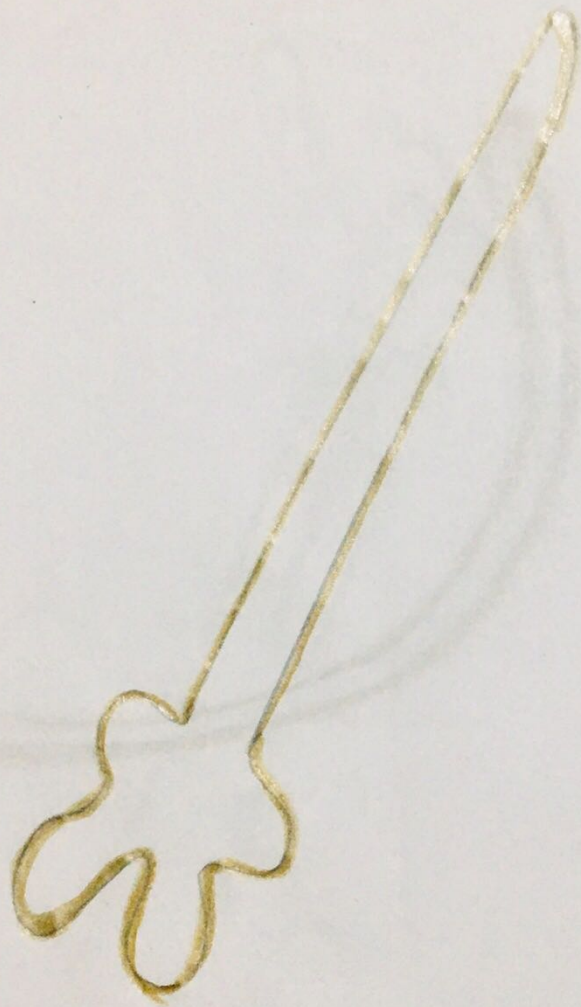

Equipo de
disección

> Porta agujas
mayo hegar 14 cm <

> Hilo no esteril <

> Tijera aguda roma curva <

> Pinza Kelly recta <

> Pintta Kelly curva <

> Hoja para bisturi <

> Disector recto <

▷ Retractor farabeuf ◁

oo Mango para bisturi oo
#3 #4

▷ Sonda acanalada ◁

▷ Aguja de Sutura ◁

oo Pinza de diseccion
Sin dientes oo

o Pinza de disección
con dientes o

oo Pinza mosquito
recta oo