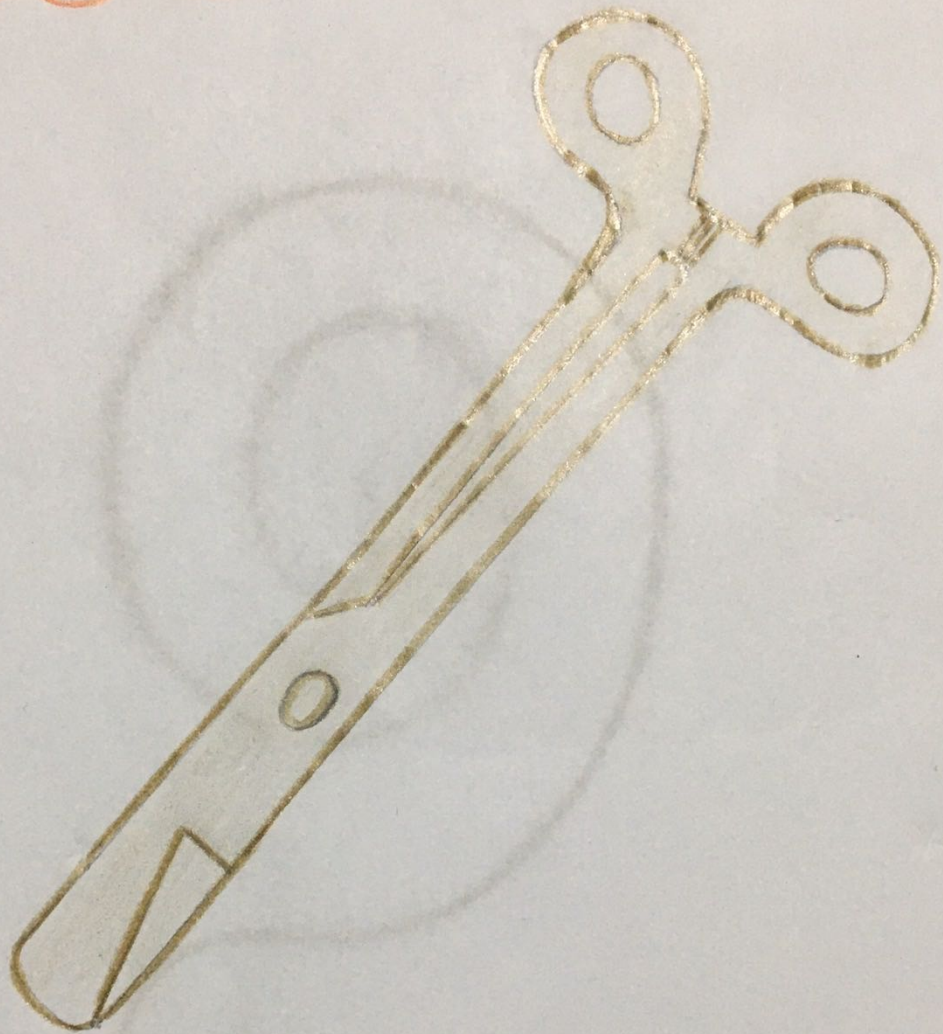

Equipo de
disección

> Porta agujas
mayo hegar 14 cm <

> Hilo no esteril <

> Tijera aguda roma curva <

> Pinza Kelly recta <

> Pintta Kelly curva <

> Hoja para bisturi <

> Disector recto <

▷ Retractor farabeuf ◁

oo Mango para bisturi oo
#3 #4

▷ Sonda acanalada ◁

▷ Aguja de Sutura ◁

oo Pinza de diseccion
Sin dientes oo

o Pinza de disección
con dientes o

oo Pinza mosquito
recta oo