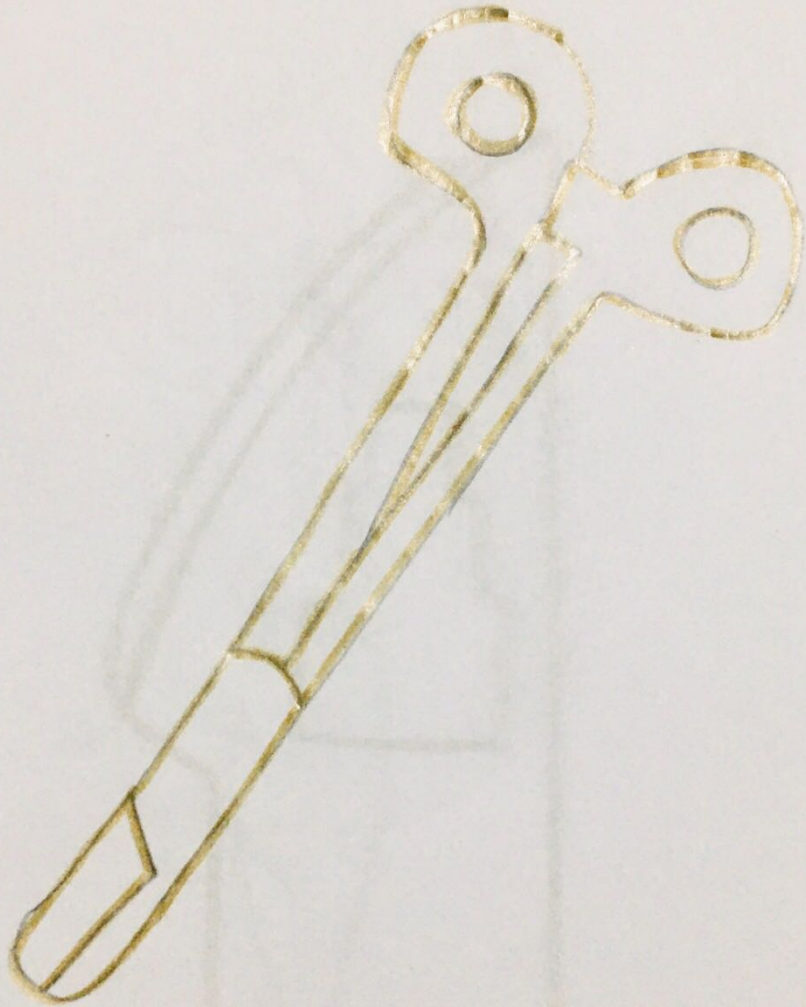

Equipo de
disección

> Porta agujas
mayo hegar 14 cm <

> Hilo no esteril <

> Tijera aguda roma curva <

> Pinza Kelly recta <

> Pintta Kelly curva <

> Hoja para bisturi <

> Disector recto <

▷ Retractor farabeuf ◁

oo Mango para bisturi oo
#3 #4

▷ Sonda acanalada ◁

▷ Aguja de Sutura ◁

oo Pinza de diseccion
Sin dientes oo

o Pinza de disección
con dientes o

oo Pinza mosquito
recta oo