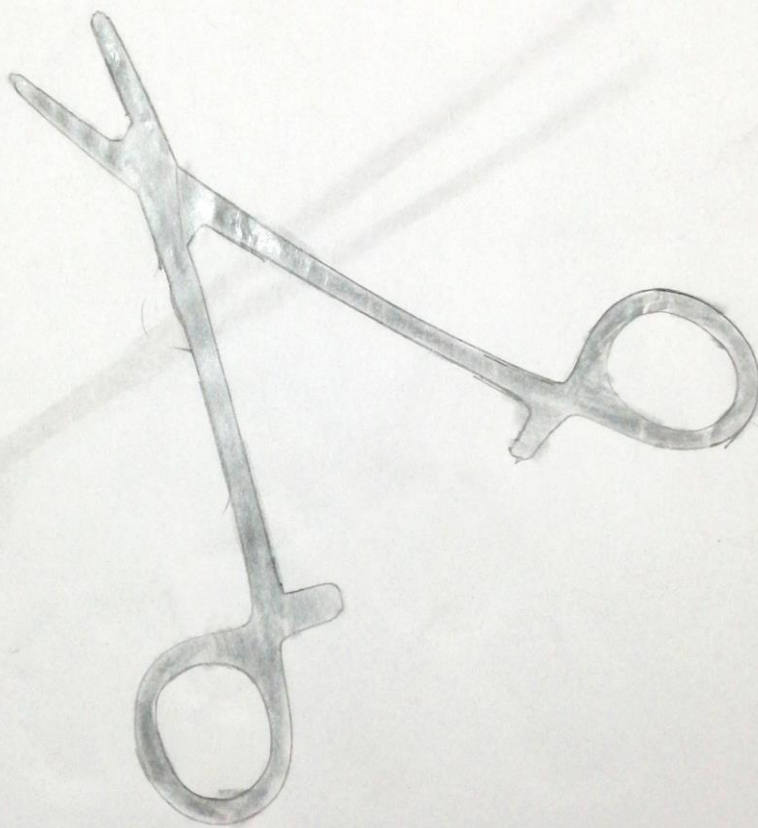

Pinza de Kelly  
14 cm

Pinza Kelly curva  
14cm

Pinza mosquito Becta  
12.5 cm

Porta Agujas de Mayo  
14 cm

Pinza de diseccion sin dientes  
14 cm

Pinza de diseccion con dientes  
14 cm

Conchas simples

Estilete abalonado con Quillo

Sonda Acanalada

Escudo de Armas  
Ganchos heridos

Separadores Farebeuf  
2 piezas.

Mango de Bisturi  
#3 y #4

Agujas de dirección  
Recta y Curva

Hoja de bisturí