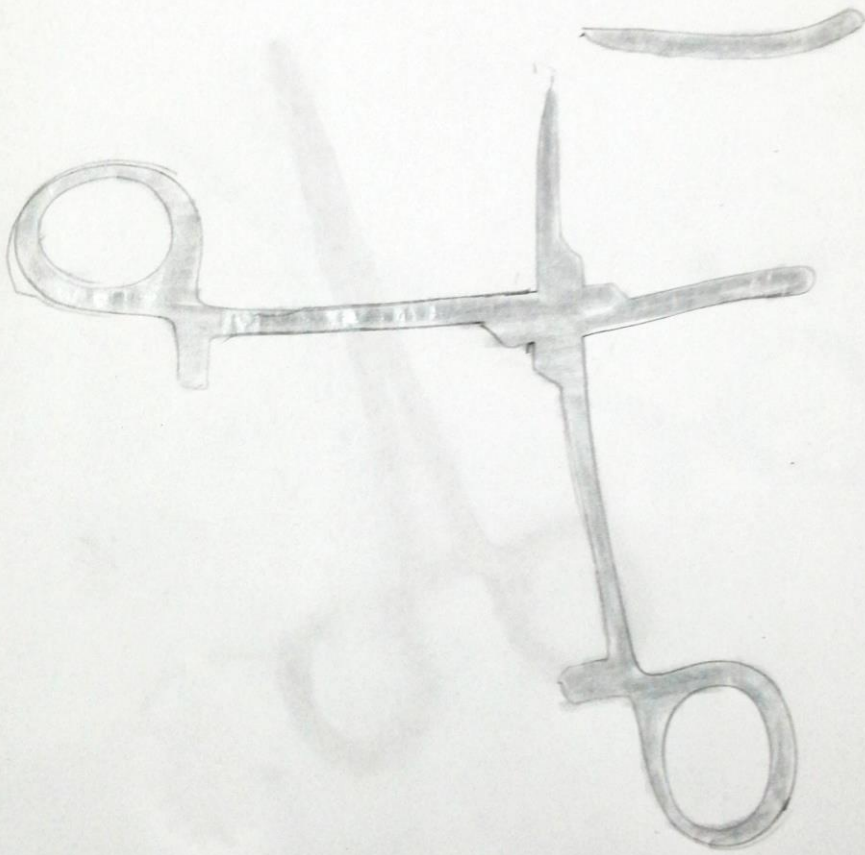

Pinza de Kelly  
14 cm

Pinza Kelly curva  
14cm

Pinza mosquito Becta  
12.5 cm

Porta Agujas de Mayo  
14 cm

Pinza de diseccion sin dientes  
14 cm

Pinza de diseccion con dientes  
14 cm

Conchas simples

Estilete abalonado con Quillo

Sonda Acanalada

Escudo de Armas  
Ganchos heridos

Separadores Farebeuf  
2 piezas.

Mango de Bisturi  
#3 y #4

Agujas de dirección  
Recta y Curva

Hoja de bisturí