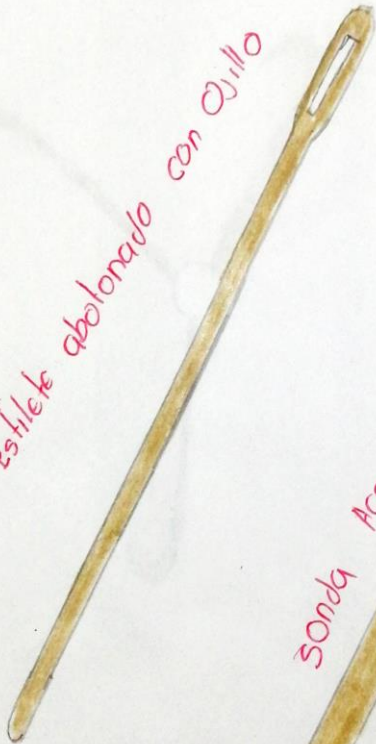

Pinza de Kelly  
14 cm

Pinza Kelly curva  
14cm

Pinza mosquito Becta  
12.5 cm

Porta Agujas de Mayo  
14 cm

Pinza de diseccion sin dientes  
14 cm

Pinza de diseccion con dientes  
14 cm

Conchas simples

Estilete abalonado con Quillo

Sonda Acanalada

Escudo de Armas  
Ganchos heridos

Separadores Farebeuf  
2 piezas.

Mango de Bisturi  
#3 y #4

Agujas de dirección  
Recta y Curva

Hoja de bisturí