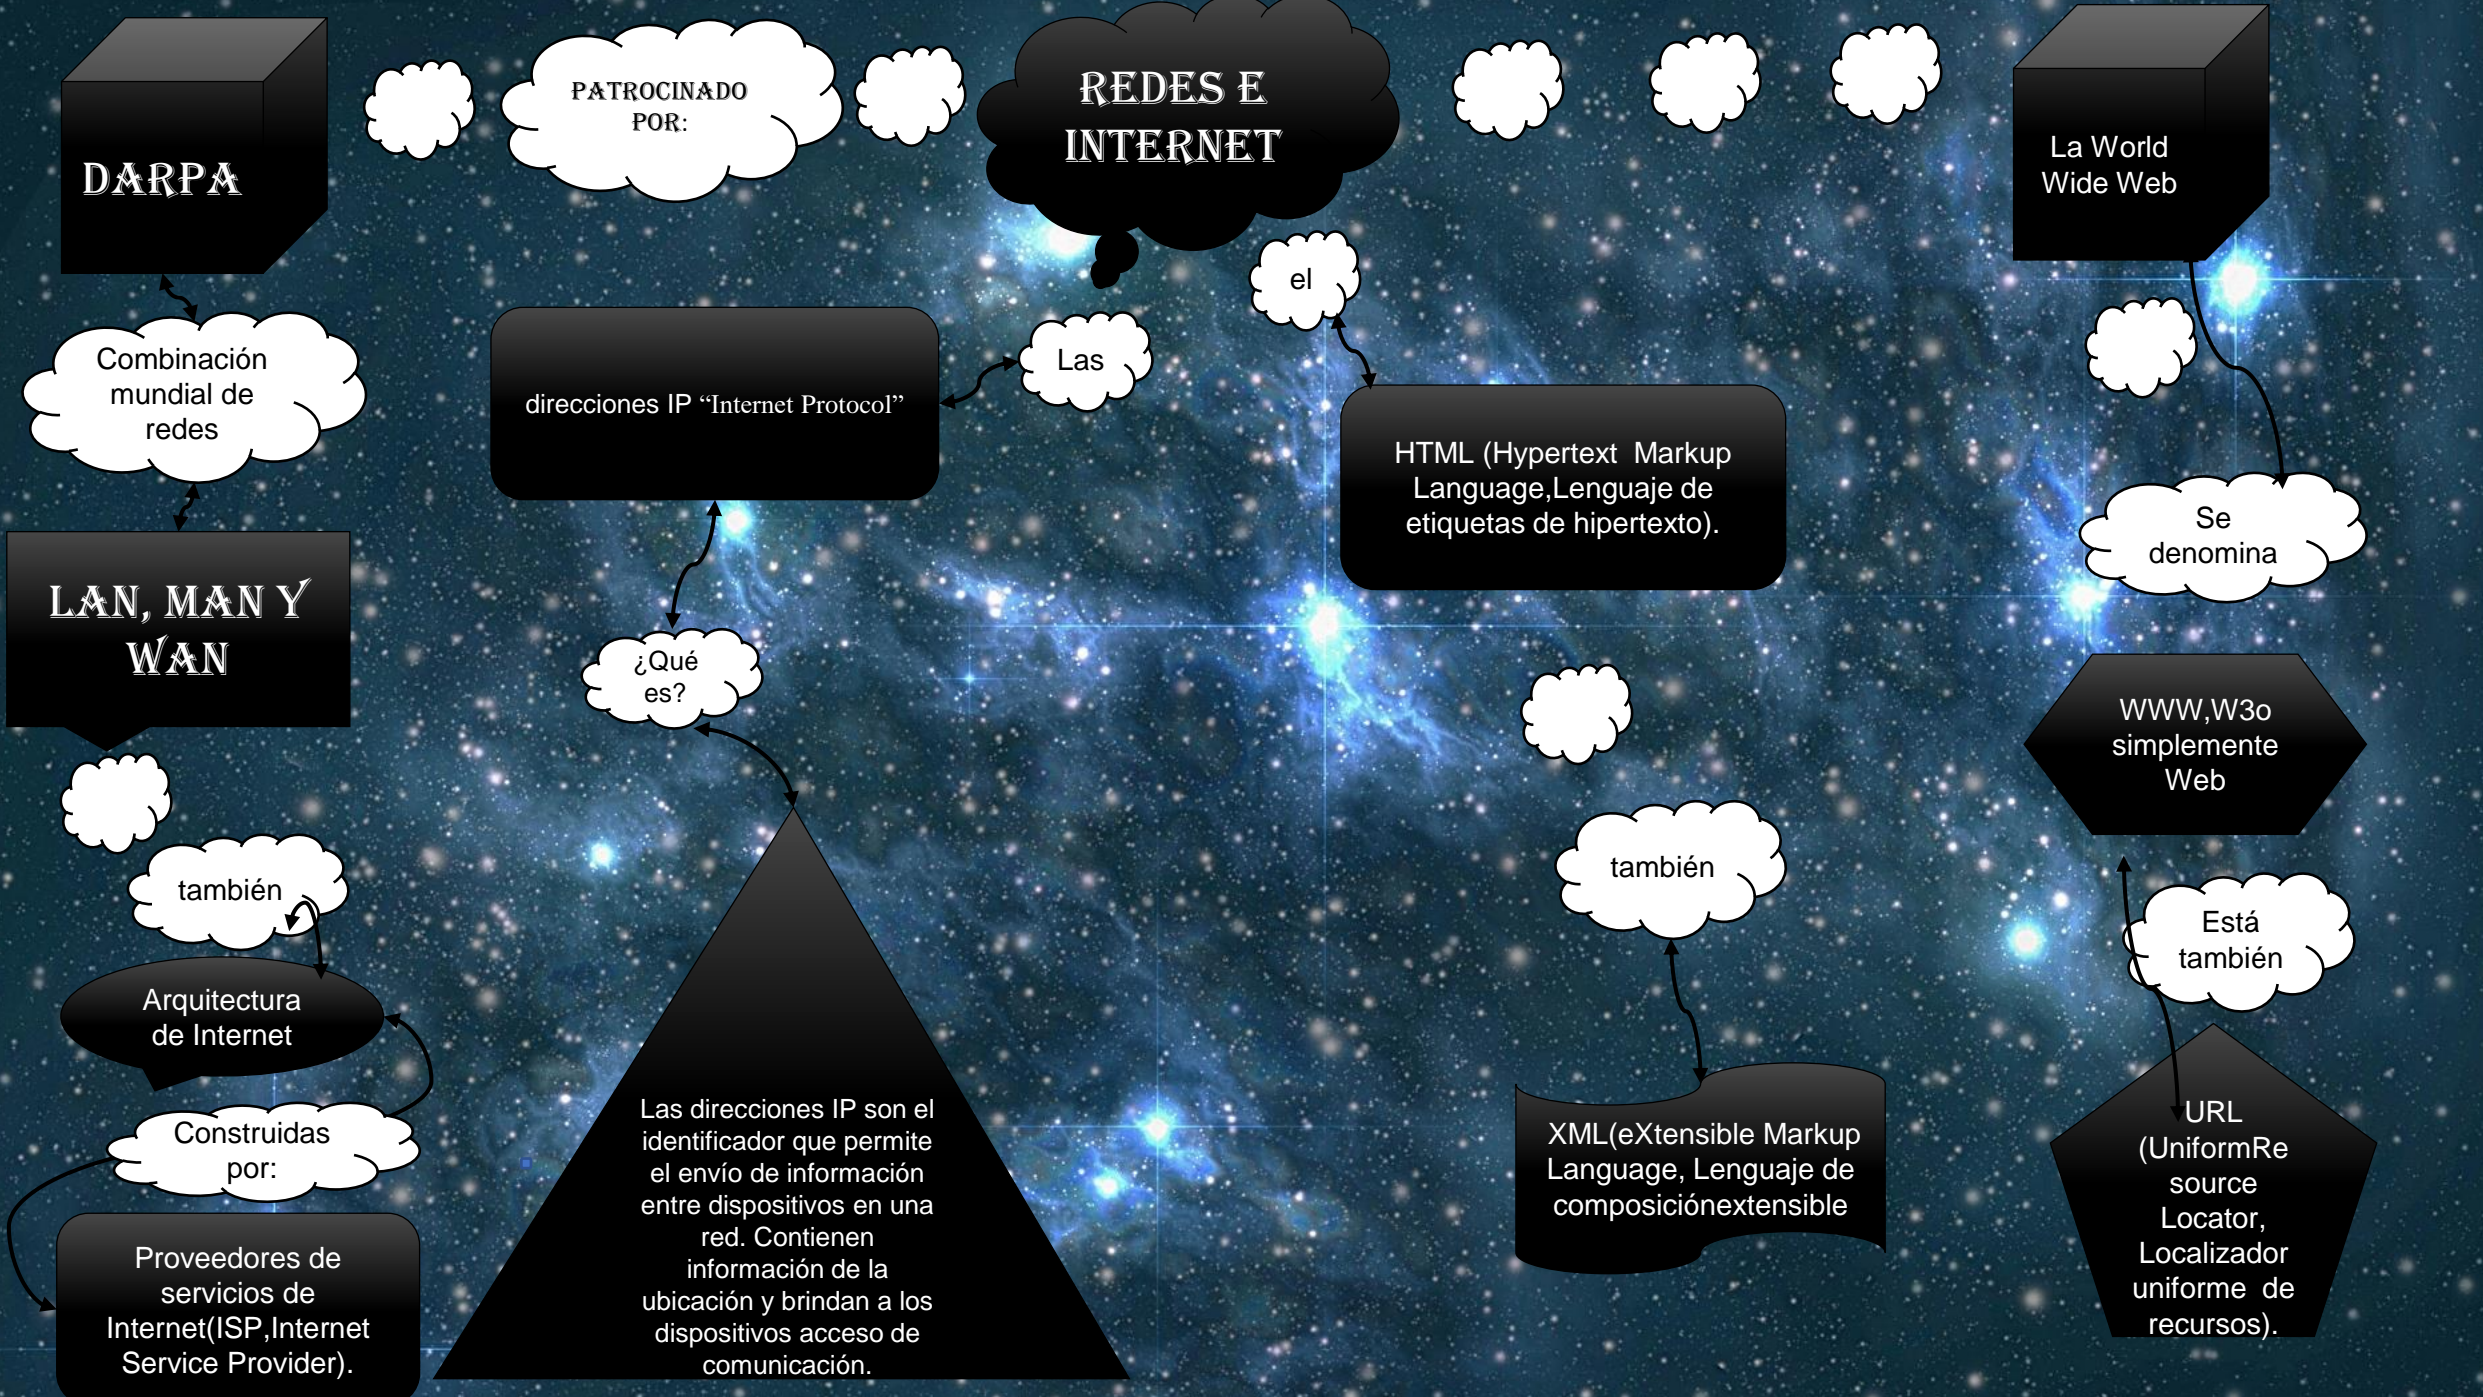

UNIVERSIDAD DEL SURESTE

CAMPUS TABASCO

LICENCIATURA EN ENFERMERÍA

NOMBRE: KEVIN MANUEL DE LA CRUZ PÉREZ

CUATRIMESTRE: 2

GRUPO: "A"

CÁTEDRA: COMPUTACIÓN II

CATEDRÁTICO: ING. CARLOS MARIO HERNÁNDEZ SALVADOR

CORREO ELECTRÓNICO: KOPY_MANUEL@HOTMAIL.COM

DARPA

PATROCINADO POR:

REDES E INTERNET

La World Wide Web

Combinación mundial de redes

direcciones IP "Internet Protocol"

HTML (Hypertext Markup Language, Lenguaje de etiquetas de hipertexto).

Se denomina

LAN, MANY WAN

¿Qué es?

WWW, W3o simplemente Web

también

Arquitectura de Internet

Construidas por:

Proveedores de servicios de Internet (ISP, Internet Service Provider).

Las direcciones IP son el identificador que permite el envío de información entre dispositivos en una red. Contienen información de la ubicación y brindan a los dispositivos acceso de comunicación.

también