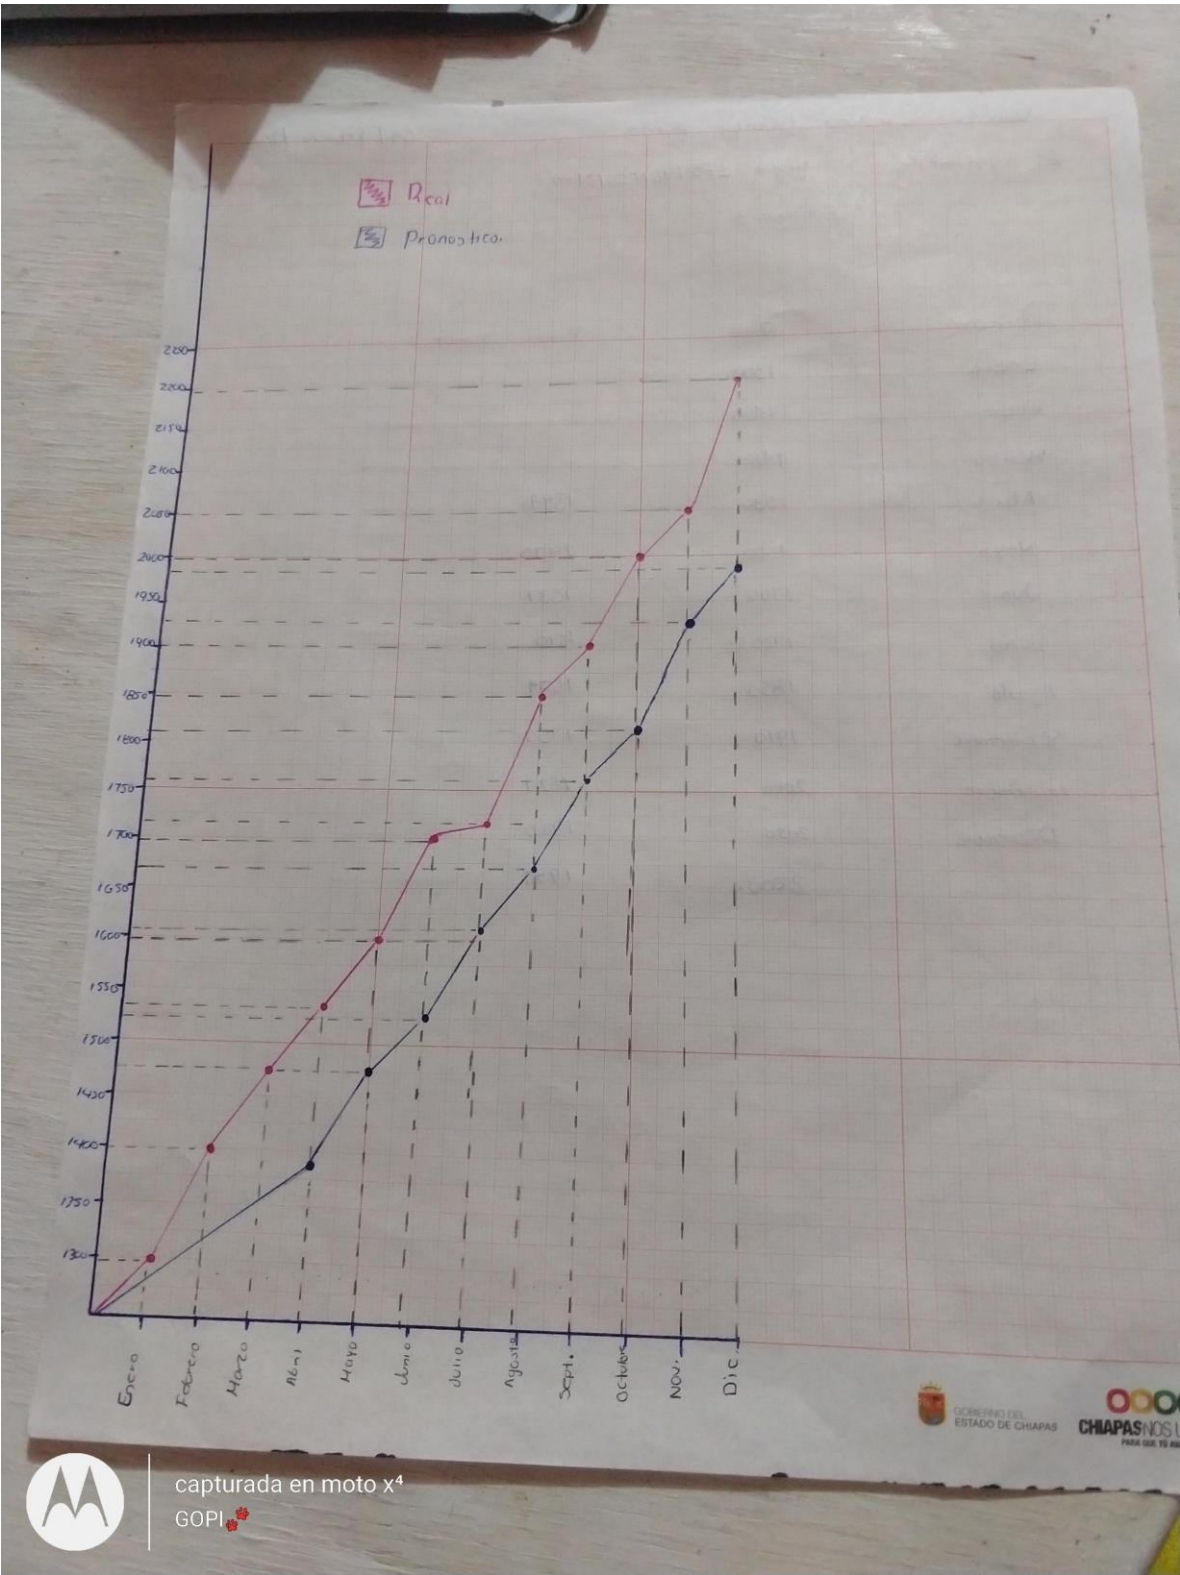

capturada en moto x4

GOPI 🌸