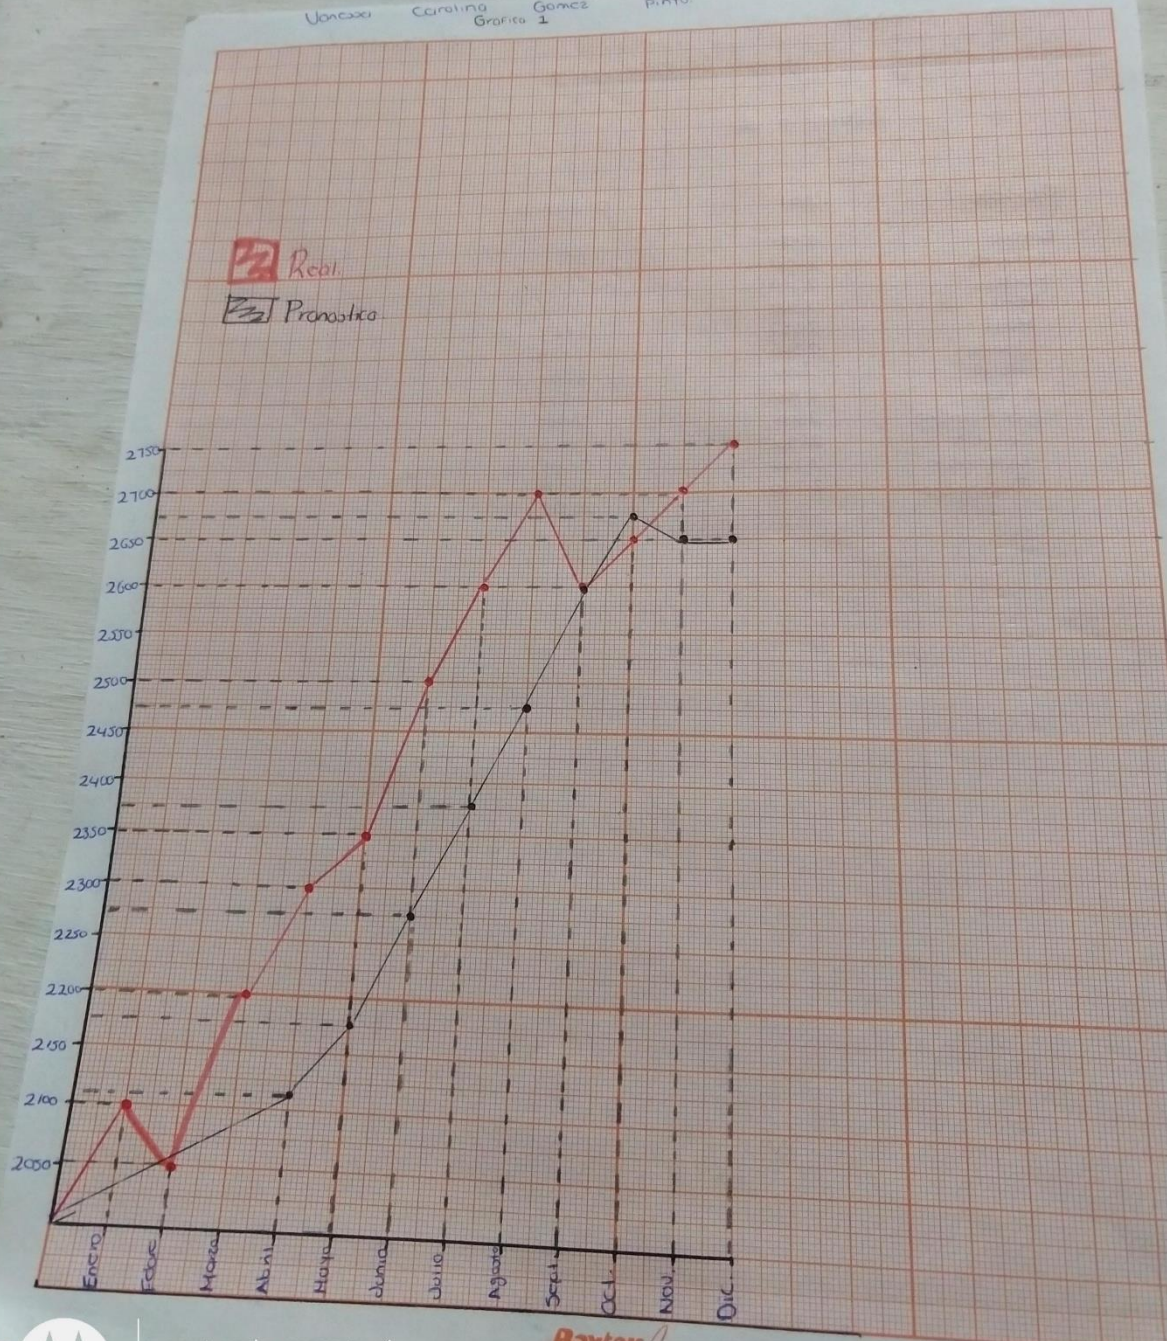

Vanesa Carolina Gomez Pinto

09/ Febrero /2022

2º Cuatrimestre Grupo: LPS19ENCO421-A.

Ejercicio 1

Periodo	Real	Pronostico.
Enero	2100	
Febrero	2050	
Marta	2200	
Abril	2300	
Mayo	2350	2117
Junio	2500	2184
Julio	2600	2284
Agosto	2700	2384
Septiembre	2600	2484
Octubre	2650	2600
Noviembre	2700	2684
Diciembre.	2750	2650

Venceses Carolina Gomez Pinto

21/enero/2021

Real
Pronostico

capturada en moto x4
GOPI

Rayter

Vaneza Carolina Gomez Pinto

04 / Febrero / 2022.

2º Cuatrimestre grupo LP579EMC0121-A

Ejercicio 2.

Periodo	Real	Promedio
Enero	1580	
Febrero	1650	
Marzo	1700	
Abril	1800	1644
Mayo	1830	1777
Junio	1900	1777
Julio	1930	1844
Agosto	2000	1887
Septiembre	2100	1944
Octubre	2150	2010
Noviembre	2200	2081
Diciembre	2300	2150
Enero	2500	2217
Febrero	2600	2331

grupo LPS19EMCO121-A

Ejercicio 3

Periodo	Real	Pronóstico Simple
Enero	1300	
Febrero	1400	
Marzo	1480	
Abril	1530	1394
Mayo	1600	1470
Junio	1700	1537
Julio	1720	1610
Agosto	1850	1674
Septiembre	1910	1757
Noviembre	2000	1827
Diciembre	2050	1920
	2200	1987