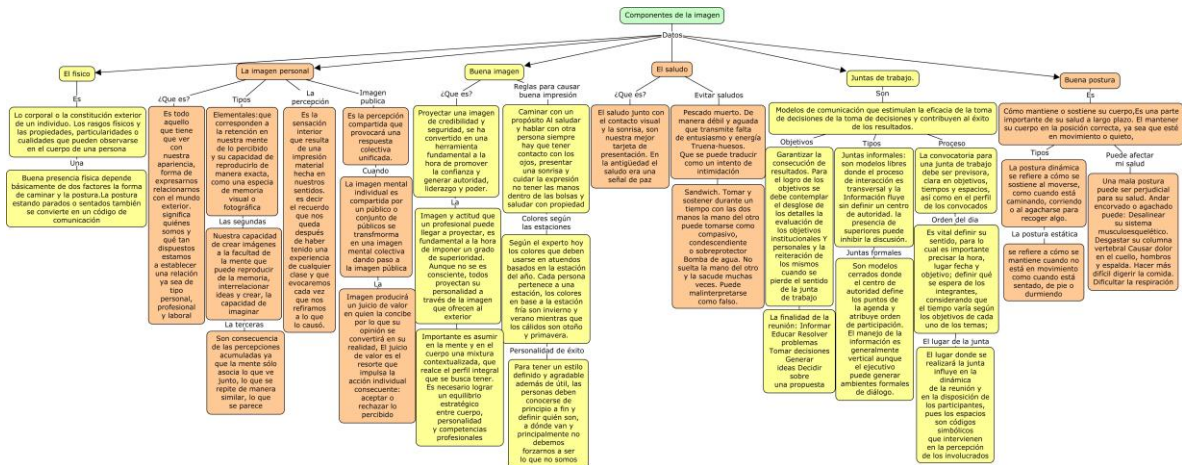

Mapa Conceptual

Nombre del alumno: López Albores María Fernanda

Nombre del profesor: Luis Ángel Galindo

Materia: Proyección Profesional

Grado: 8vo Cuatrimestre

Grupo: LDE08EMC0119-A

Fecha: 07 de Enero del 2022