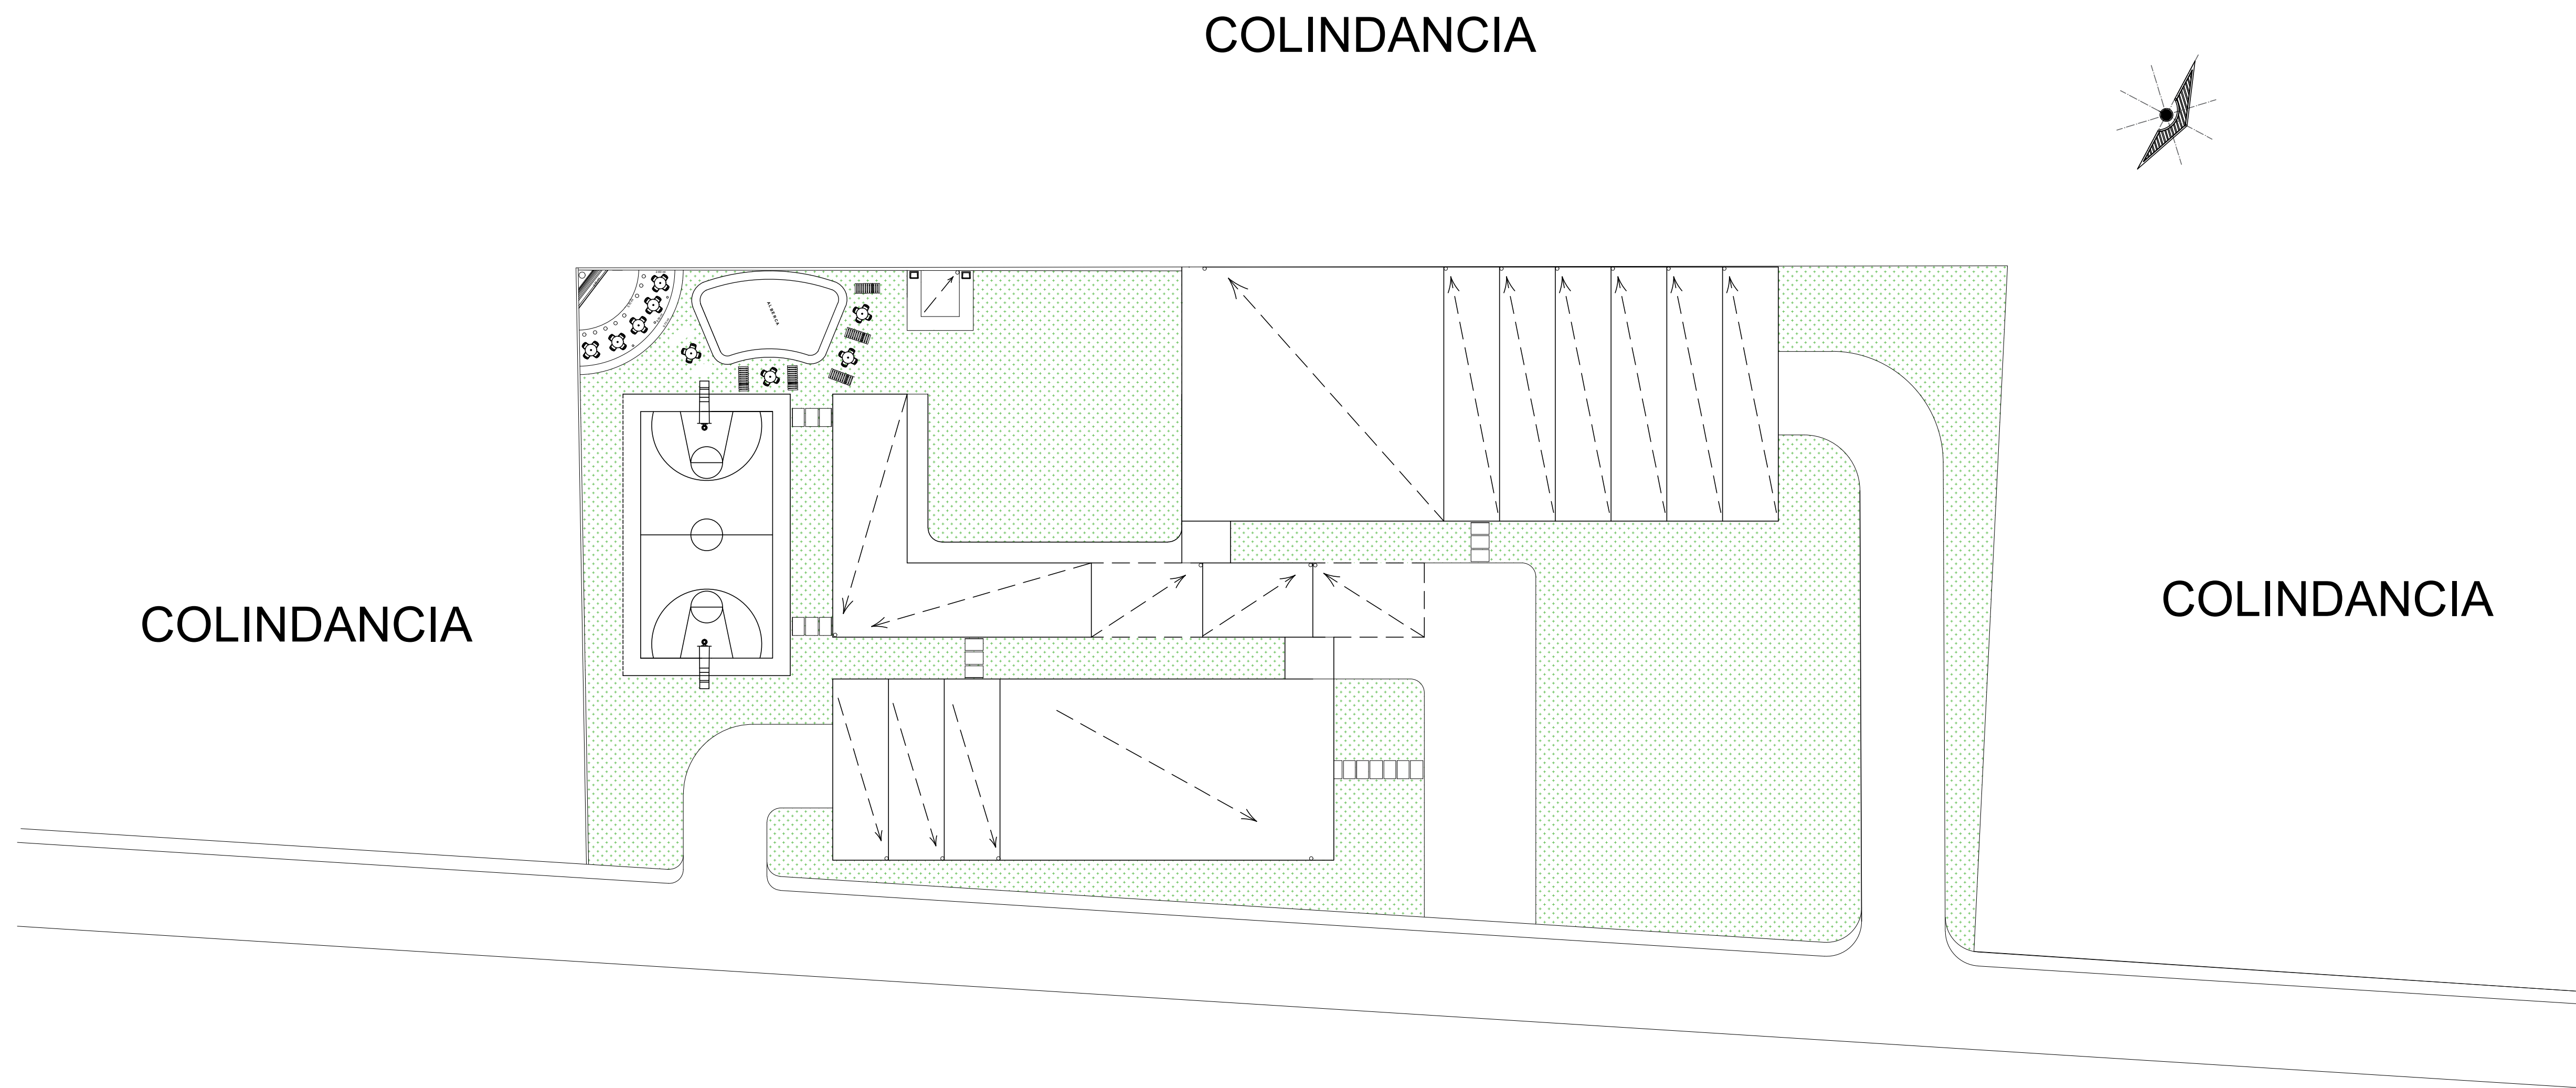

Mi Universidad
PLANTA

ARQUITECTONICA
CONJUNTO

Nombre del Alumno: Rudy Guillén Pohlenz

Nombre de la Materia: TALLER INTEGRAL DE ARQUITECTURA I

Nombre del profesor: VICTOR MANUEL SANTIAGO GUILLEN

Nombre de la Licenciatura: Arquitectura

Cuatrimestre: 8vo

Comitán de Domínguez, Chiapas

04/02/22

UNIVERSIDAD

•••••

LOCALIZACIÓN

SIMBOLOGÍA

SELLOS

PROYECTO:
VIVIENDA MULTIFAMILIAR

DIRECCIÓN:

PROPIETARIO:

PROYECTO

NOMBRE DEL PLANO:
PLANTA ARQUITECTÓNICA DE CONJUNTO

D.R.O.:

FIRMA:	ESCALA: 1:100
	ACOTACIÓN: METROS

CLAVE