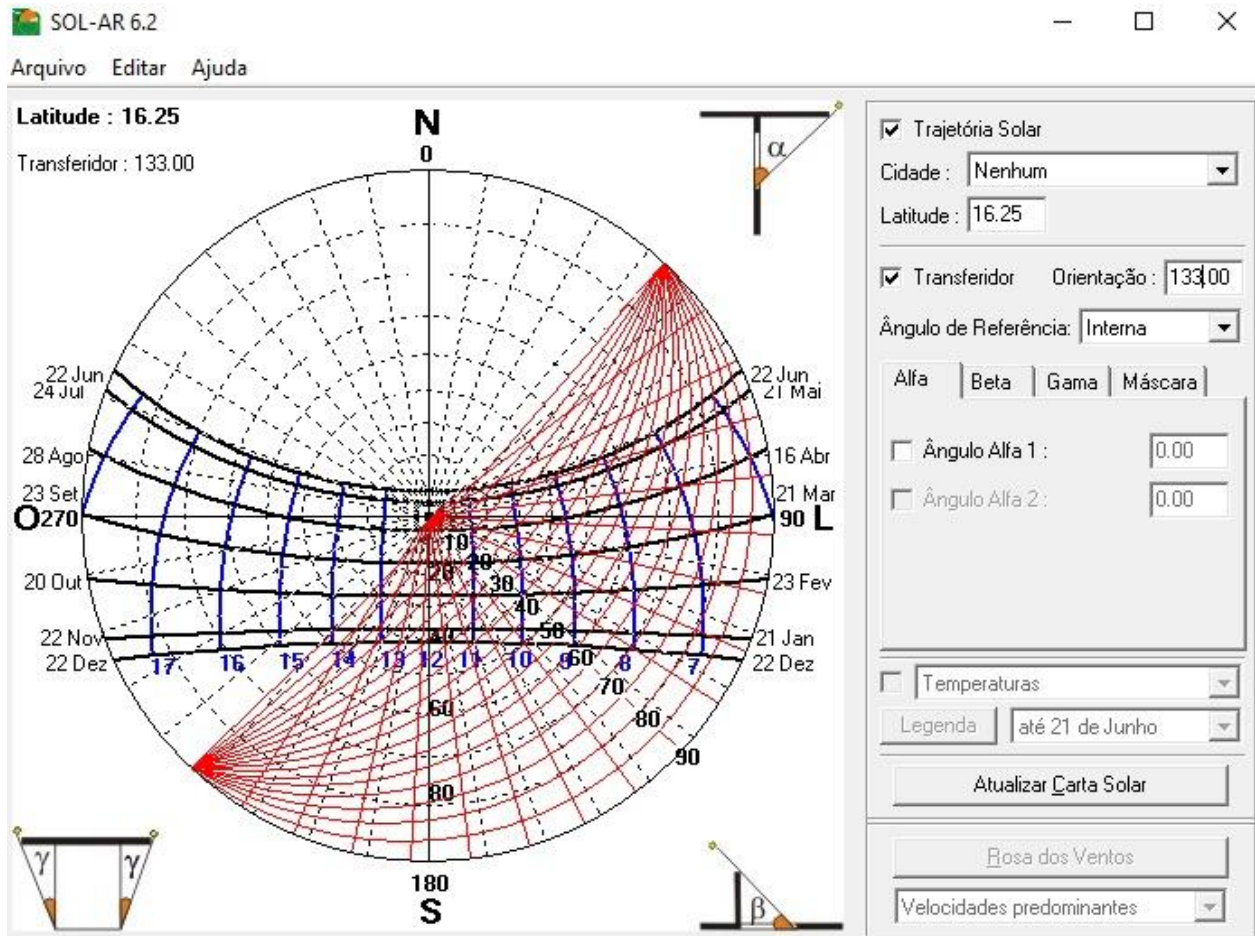

Cuatrimestre: 8vo

Comitán de Domínguez, Chiapas

11/03/22

NE

NW

SW

SE

Ya que el diseño del parque covid no contiene nada de estructuras se propone usar árboles para la protección de incidencias solares