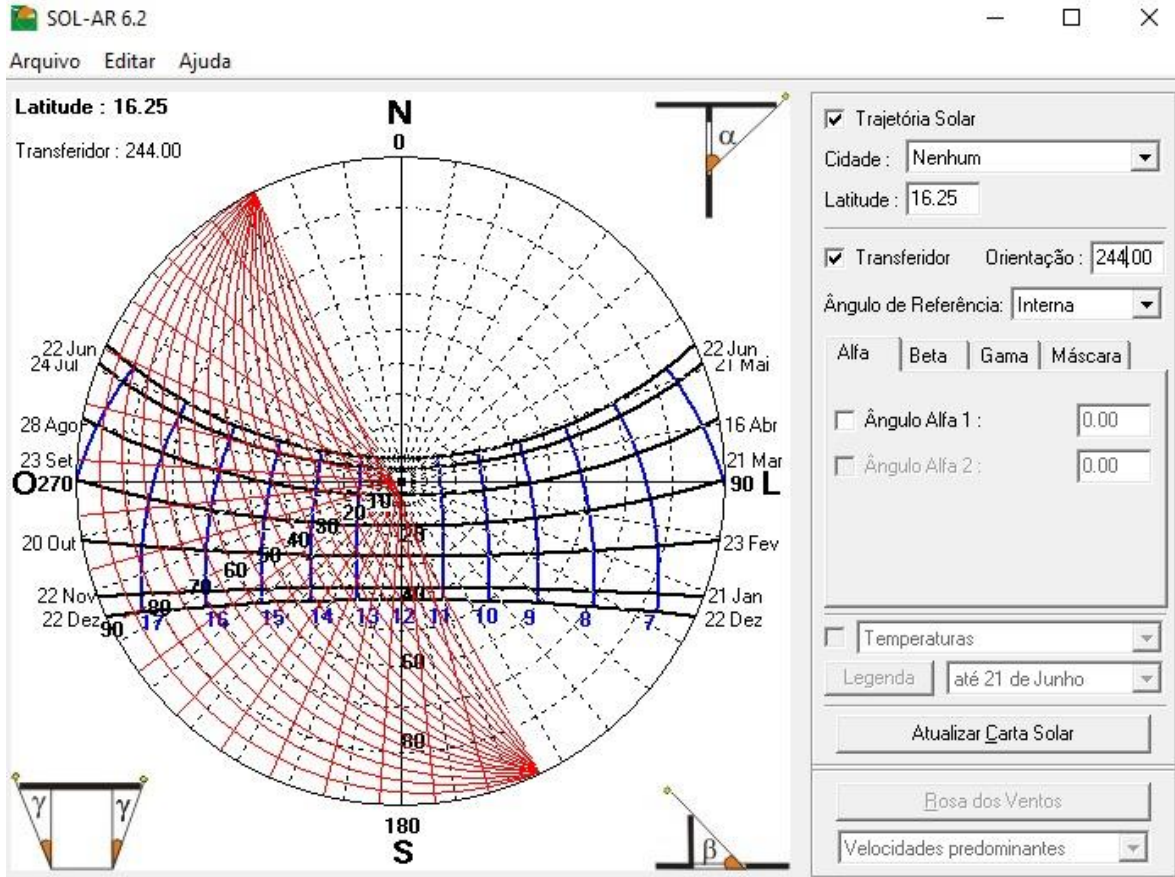

Cuatrimestre: 8vo

Comitán de Domínguez, Chiapas

11/03/22

NE

NW

SW

SE

Ya que el diseño del parque covid no contiene nada de estructuras se propone usar árboles para la protección de incidencias solares