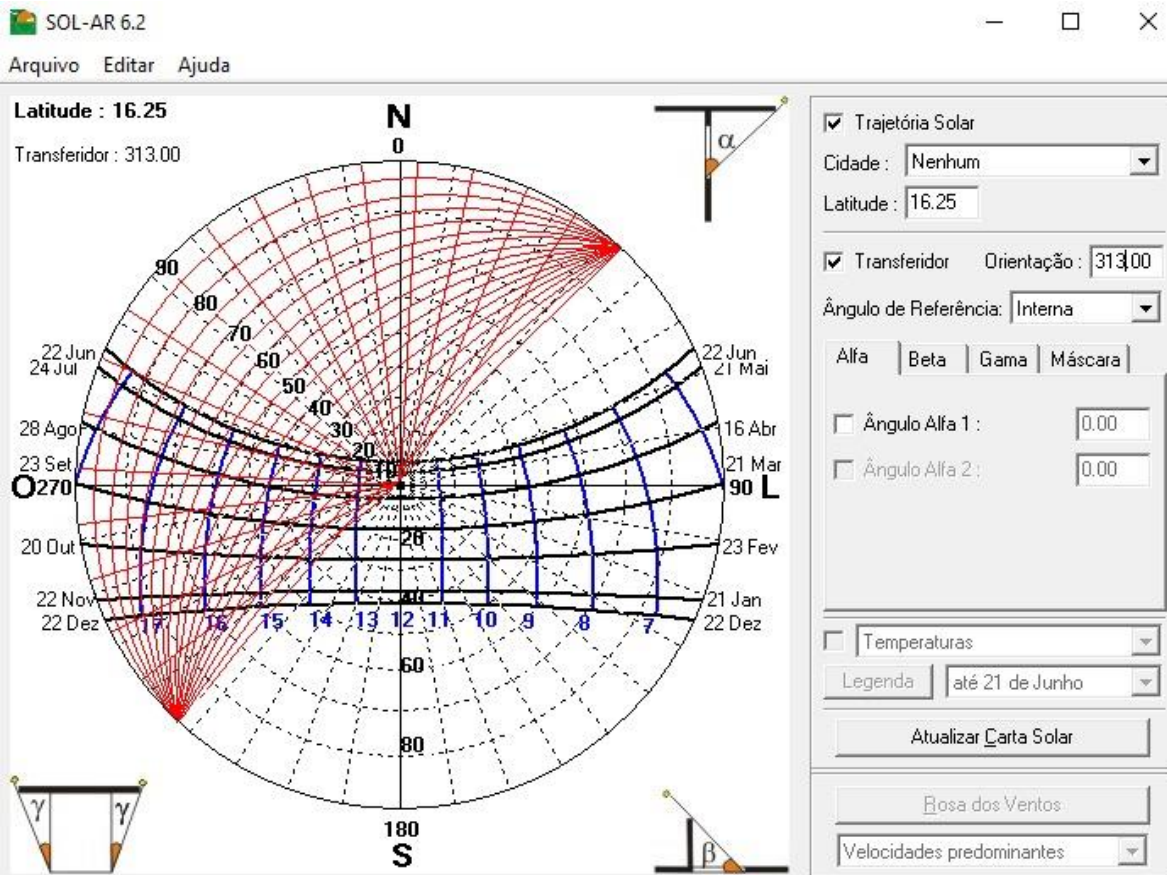

Mi Universidad

GRAFICAS SOLARES PARQUE

Nombre del Alumno: Rudy Guillén Pohlenz

Nombre de la Materia: ARQUITECTURA SUSTENTABLE

Nombre del profesor: VICTOR MANUEL SANTIAGO GUILLEN

Nombre de la Licenciatura: Arquitectura

Cuatrimestre: 8vo

Comitán de Domínguez, Chiapas

11/03/22

NE

NW

SW

SE

Ya que el diseño del parque covid no contiene nada de estructuras se propone usar árboles para la protección de incidencias solares