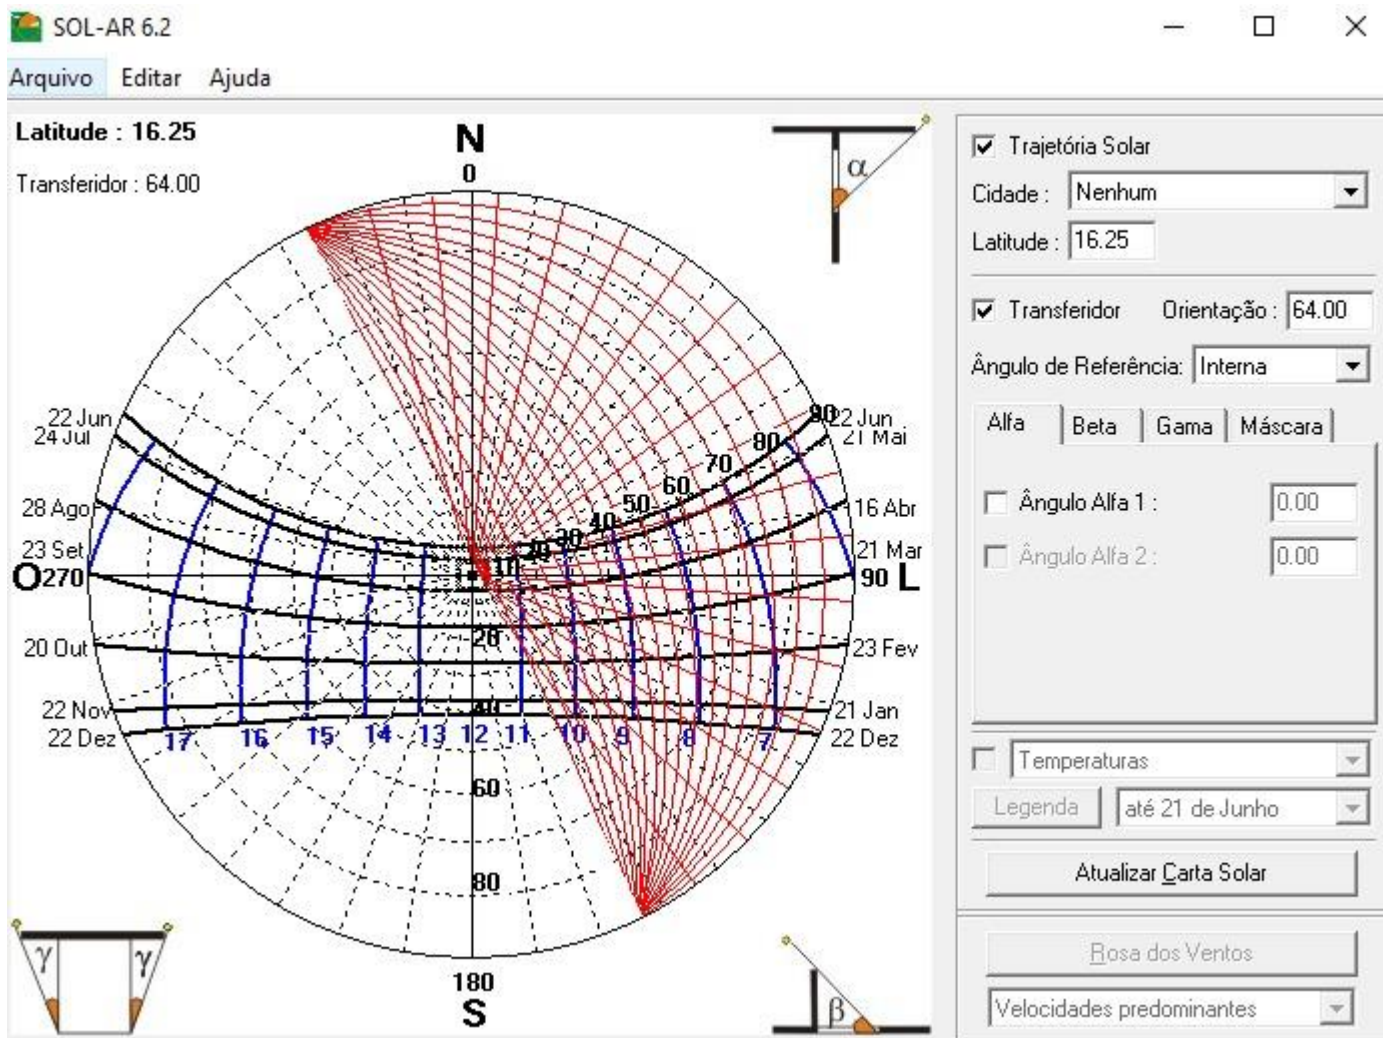

Cuatrimestre: 8vo

Comitán de Domínguez, Chiapas

11/03/22

NE

NW

SW

SE

Ya que el diseño del parque covid no contiene nada de estructuras se propone usar árboles para la protección de incidencias solares