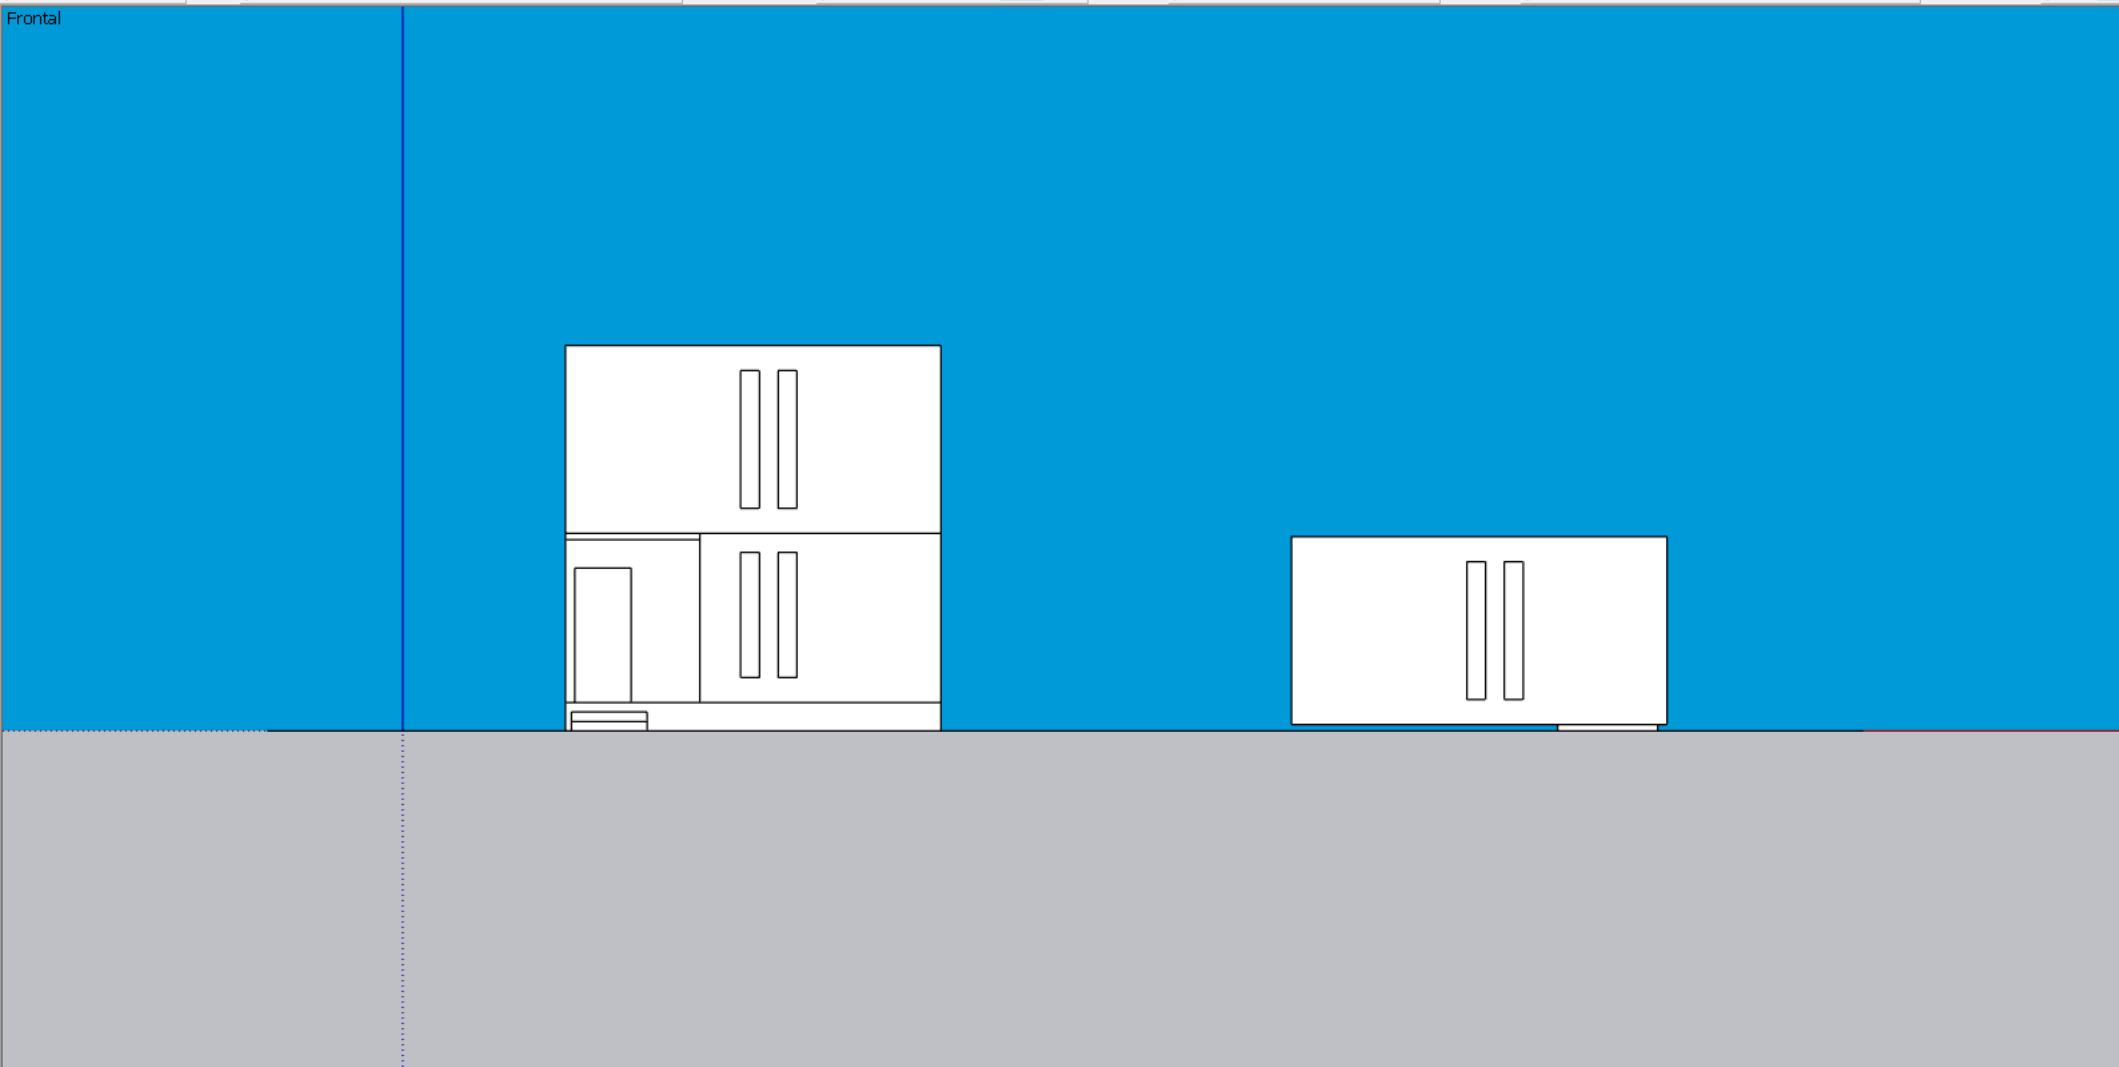

NOMBRE DEL ALUMNO: **LUIS E. GUILLÉN M.**

NOMBRE DEL PROFESOR: **VICTOR SANTIAGO.**

MATERIA: **COMPUTACION PARA EL DISEÑO ARQUITECTONICO II.**

NOMBRE DEL TRABAJO: **MODELO 3D.**

GRADO: **5°.**

GRUPO: **A.**