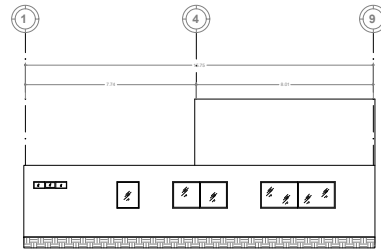

FACHADA PRINCIPAL

FACHADA LATERAL

CORTE LONGITUDINAL

**UNIVERSIDAD
UDS**

LOCALIZACIÓN

SIMBOLOGÍA

DATOS DE LA OBRA
UDS CAMPUS COMITÁN.
LUIS E. GUILLÉN MELGAR.
5° A.
DISEÑO ARQUITECTÓNICO III.
VICTOR SANTIAGO.

ESCALA:
1:100

ACOTACIÓN:
METROS

CLAVE

A-1

PLANO:
03/04

FECHA: 15/03/2022