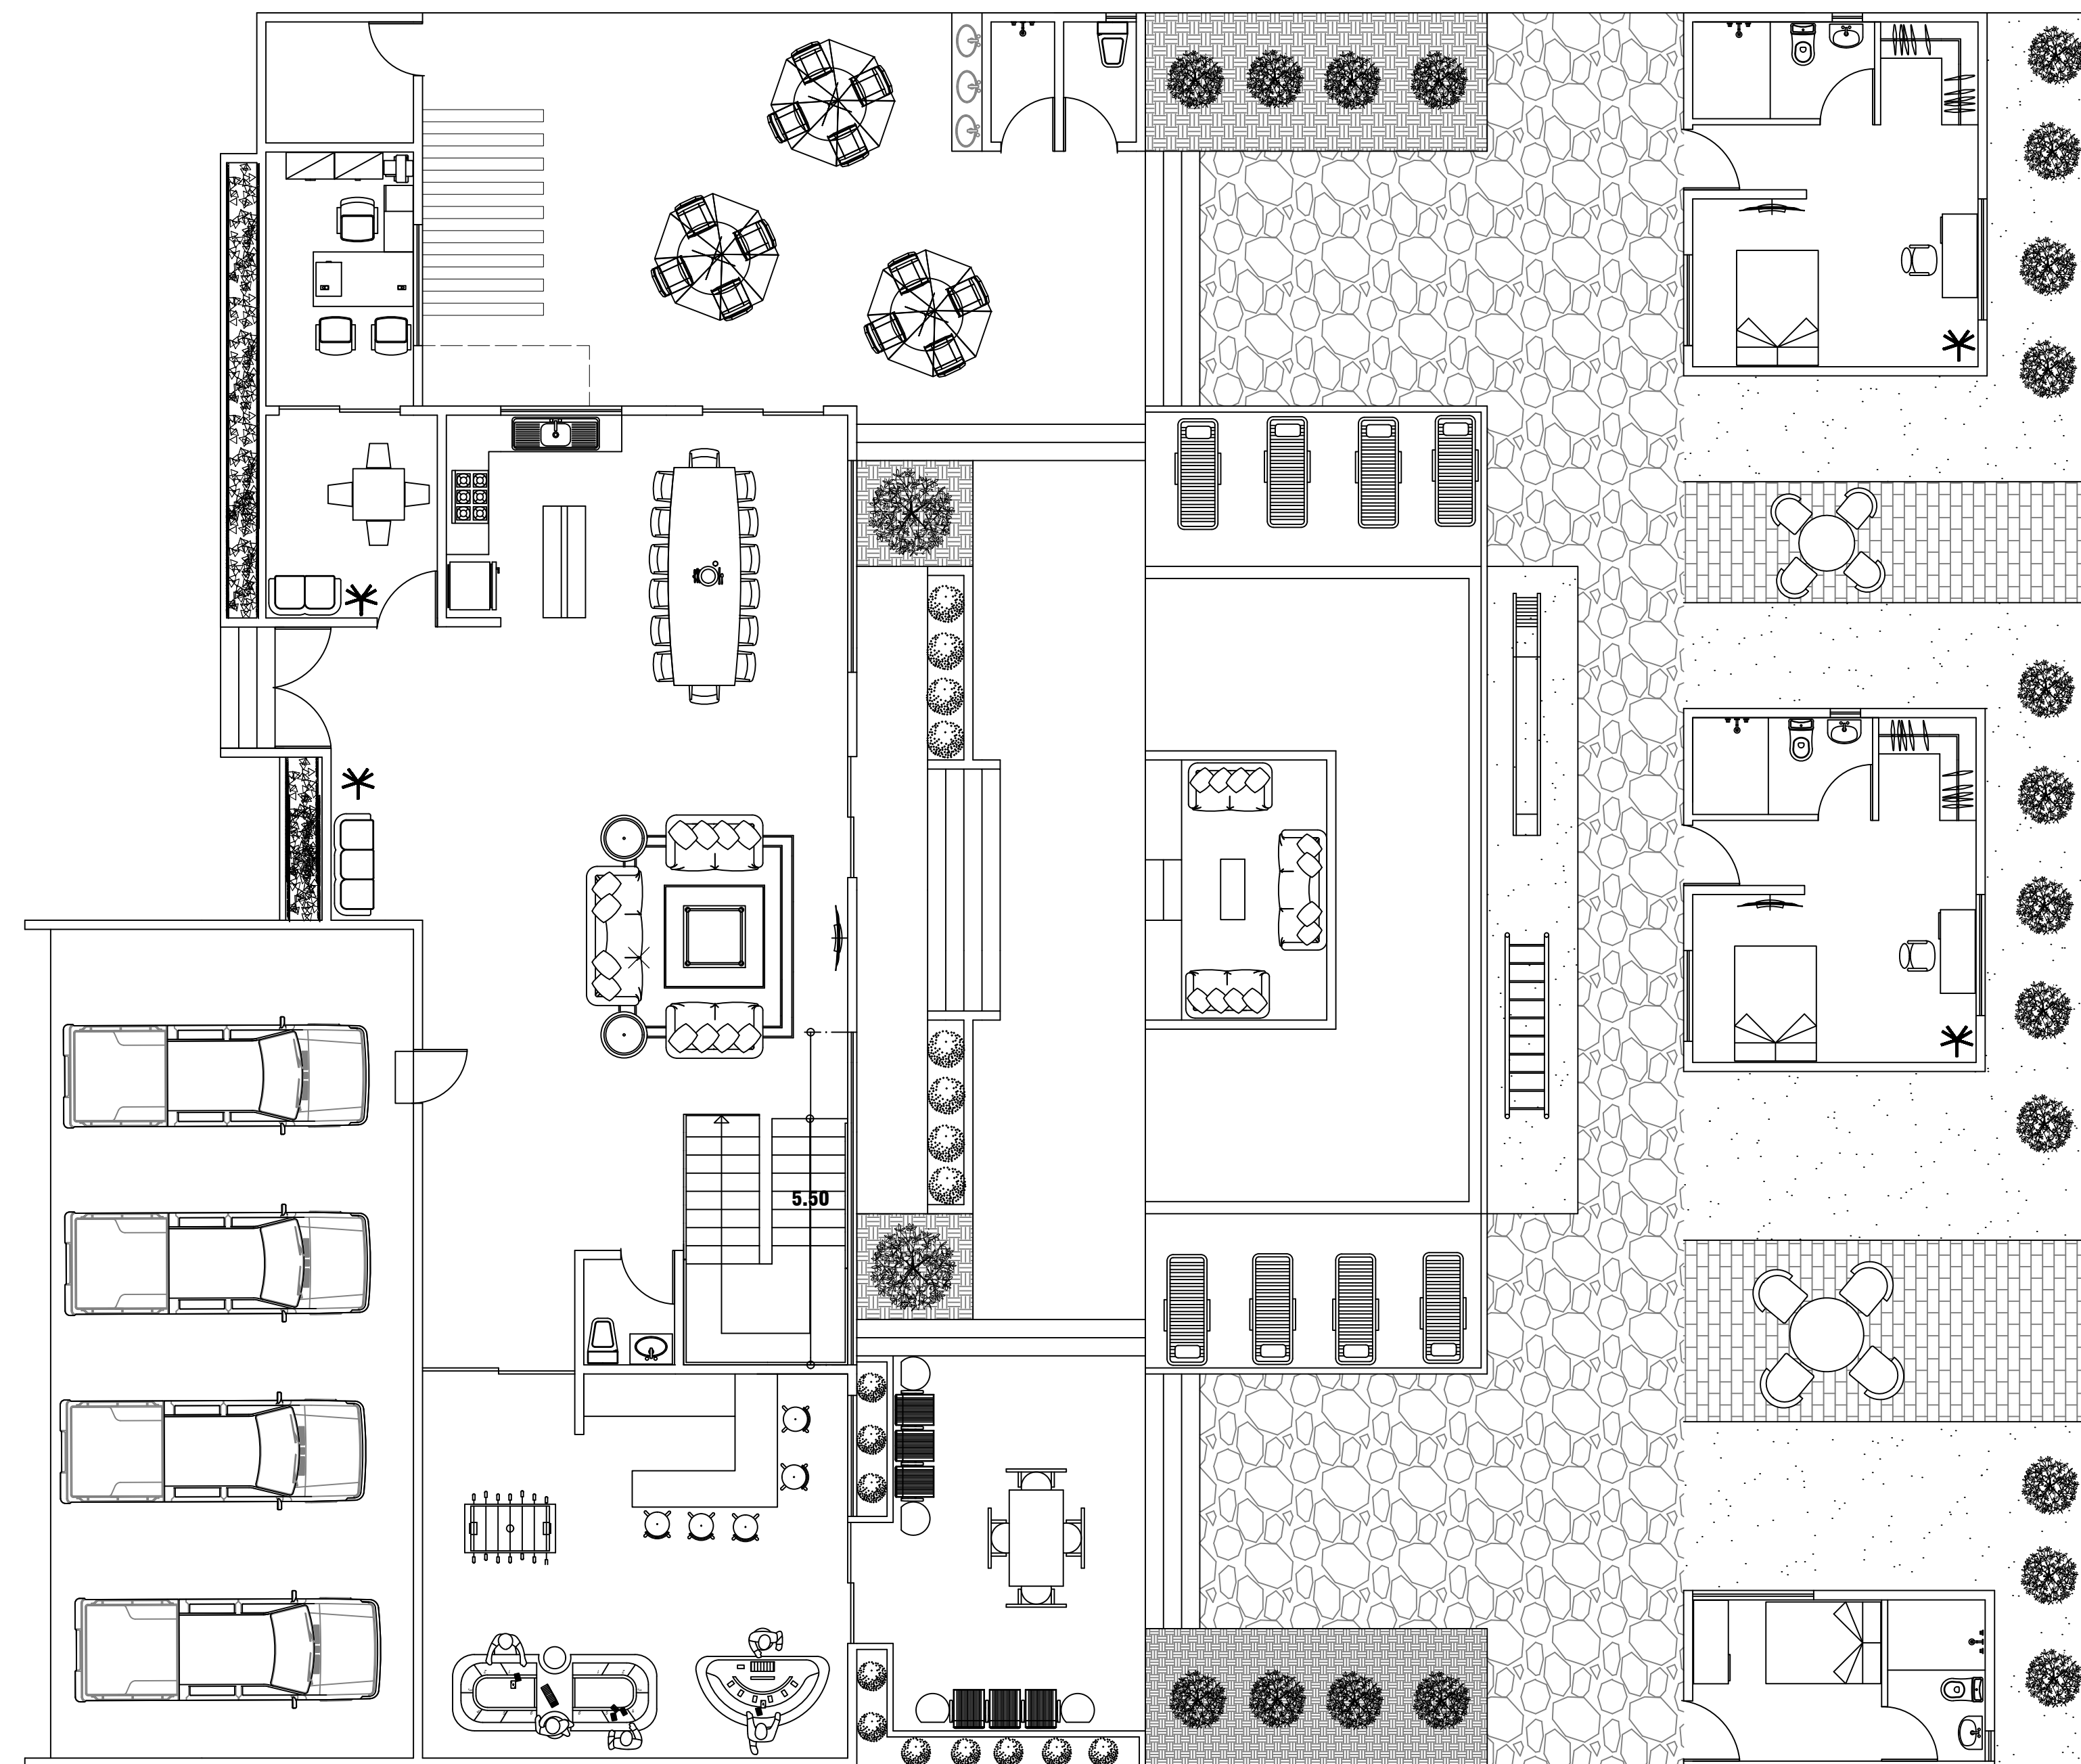

Calle Torreon

9A. AVENIDA PONIENTE SUR

**UNIVERSIDAD
DEL SURESTE**

DATOS DE LA OBRA

PROYECTO:
PLANTA ARQUITECTÓNICA DE CONJUNTO

DIRECCIÓN:
COMITAN DE DOMINGUEZ, CHIS.

ZULIBETH VAZQUEZ NORIEGA
5° CUATRIMESTRE

NOMBRE DEL PLANO:
PLANTA DE CONJUNTO

D.R.O:

FIRMA: **ACOTACIÓN:**
METROS

PLANO:
A-1 01/03

FECHA: 27/01/22