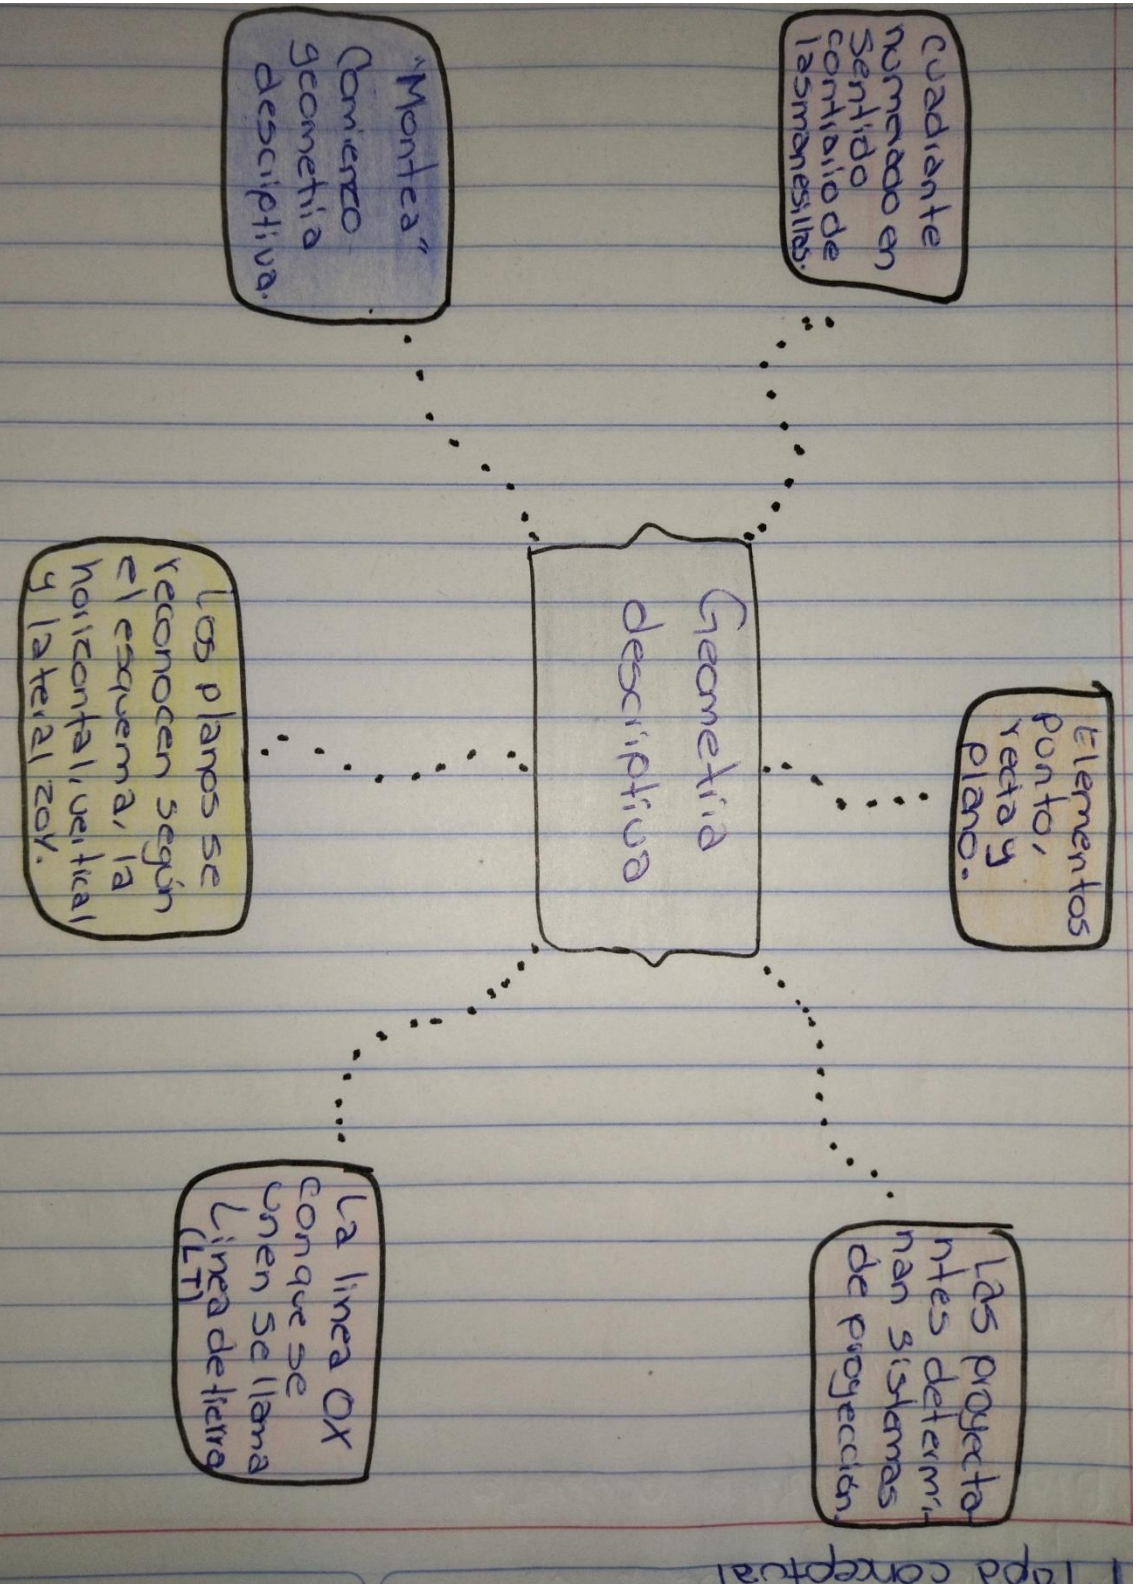

Mi Universidad

Mapa conceptual

Nombre del Alumno: dulce María Guadalupe Jiménez Pérez

Nombre del tema: mapa conceptual

Parcial: I

Nombre de la Materia: geometría descriptiva

Nombre del profesor: Víctor Manuel Santiago

Nombre de la Licenciatura: arquitectura

Cuatrimestre: 2

1 Tapa conceptual