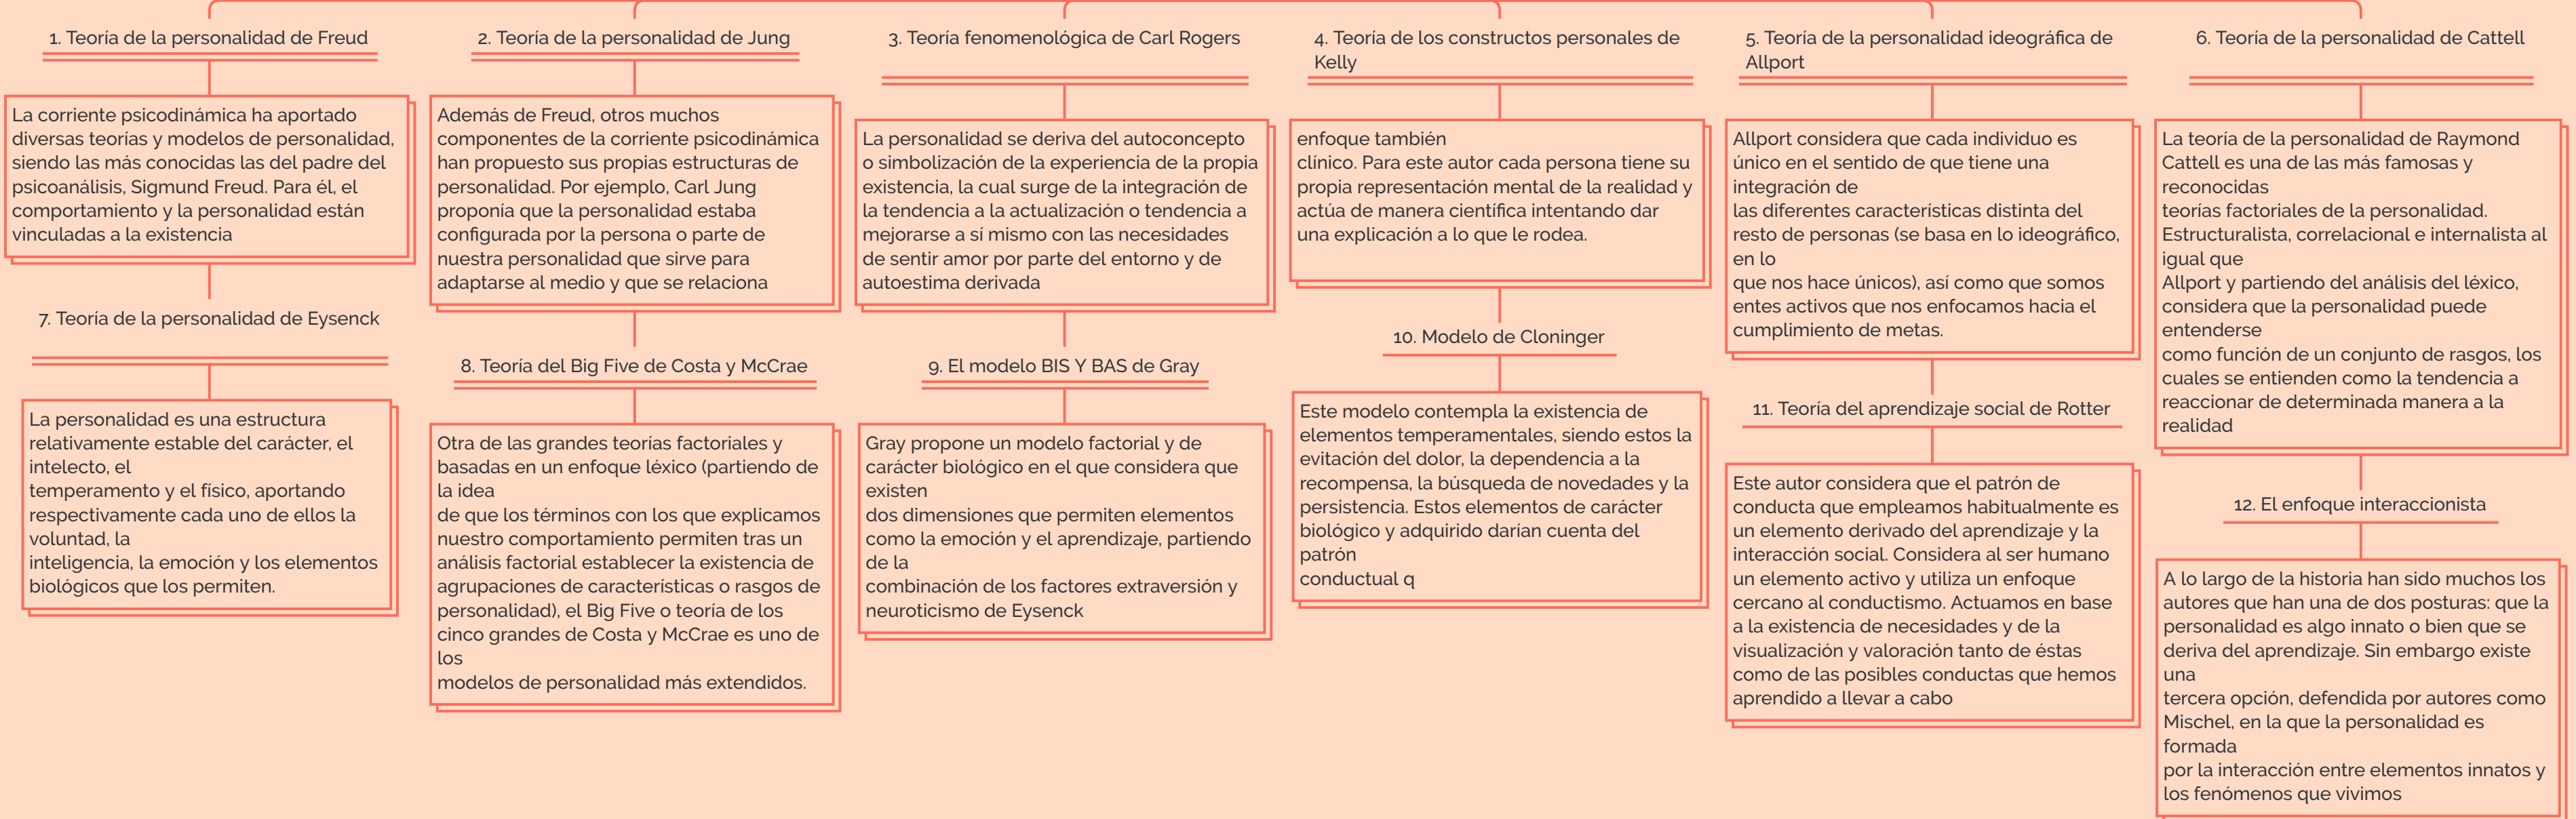

**Nombre de alumno: DIEGO IGNACIO
CRISTIANI RAMOS**

Nombre del profesor: MONICA ELIZABETH

Nombre del trabajo: MAPA CONCEPTUAL

Materia: TOMA DE DECISIONES

PASIÓN POR EDUCAR

Grado: 8

Grupo:

UNIDAD II

2.1 Teorías de la personalidad

2.2 Procesos de la comunicación en toma de decisiones