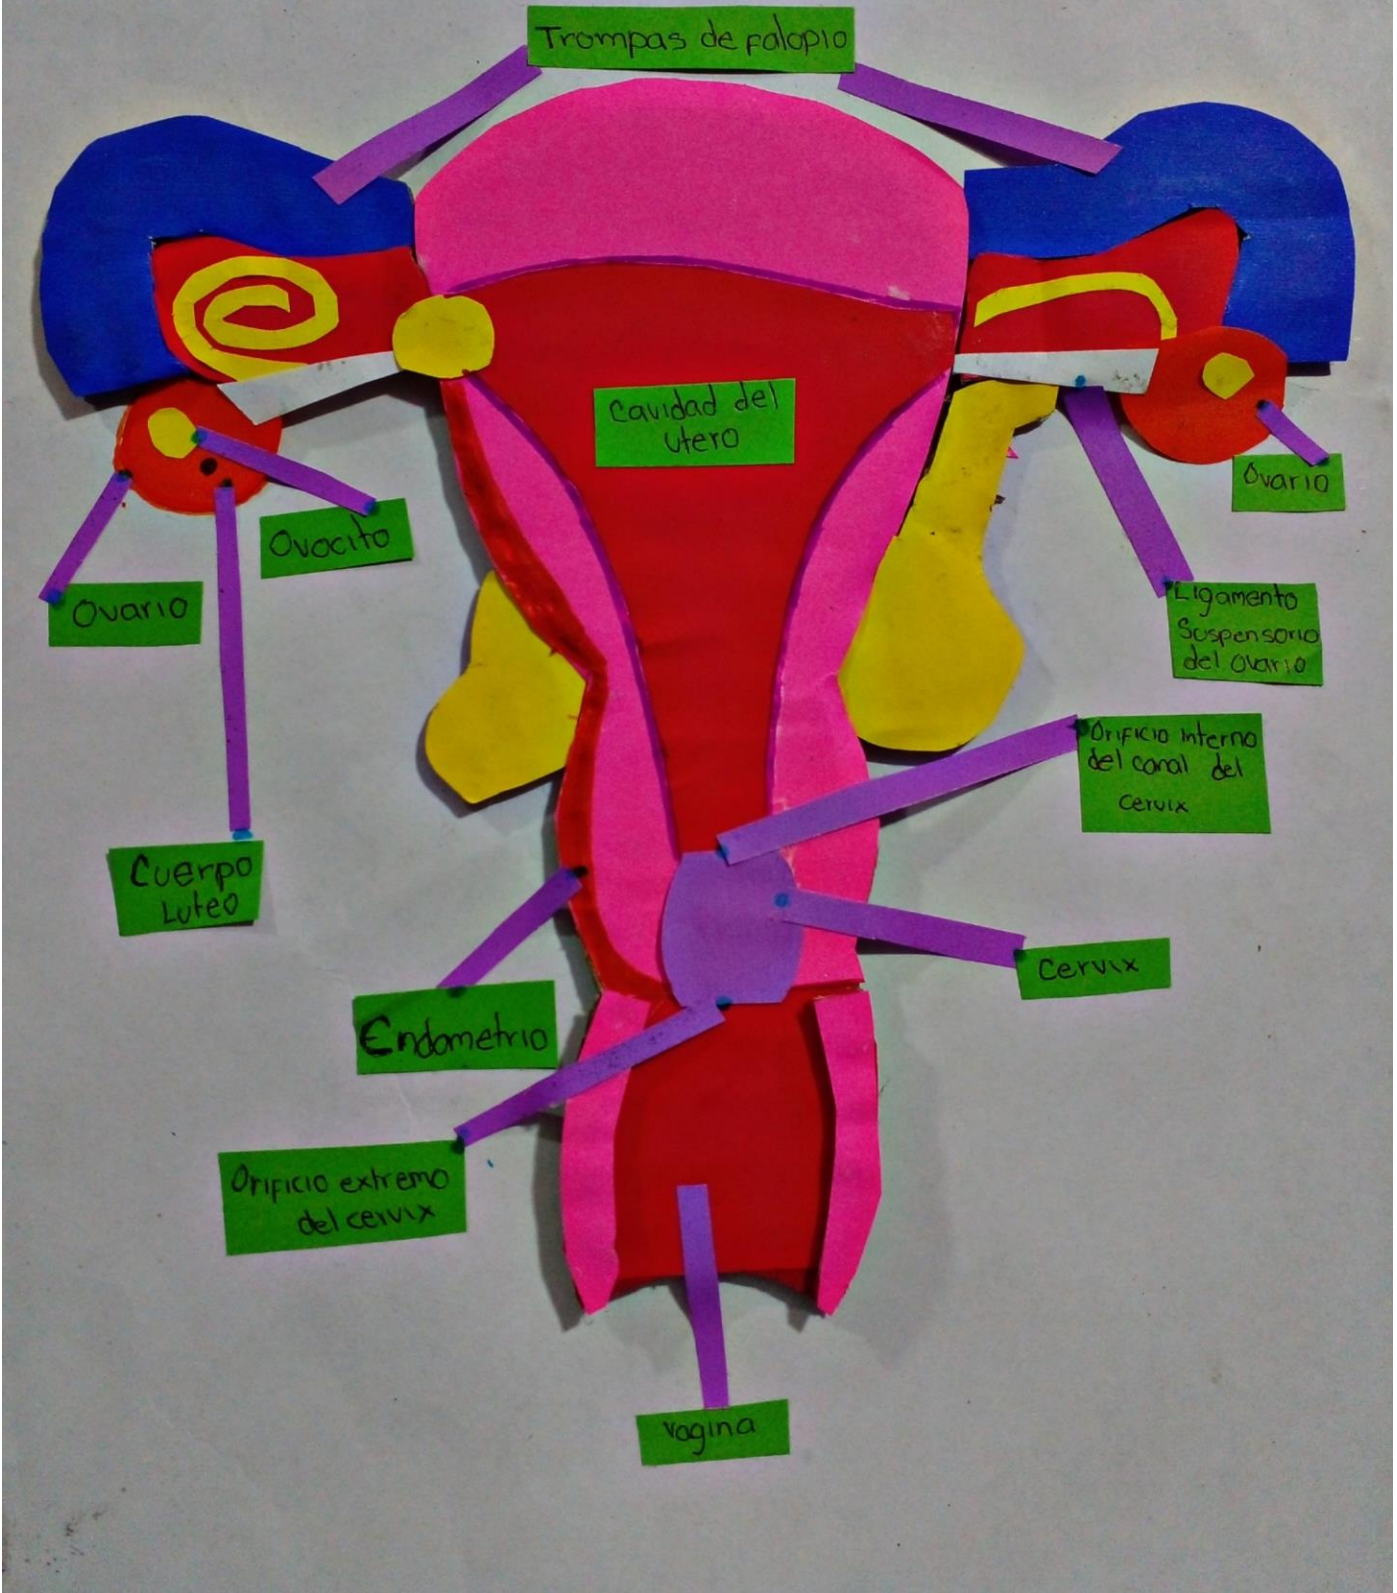

# ANATOMIA Y FISIOLOGIA II

Maqueta del aparato reproductor femenino

*Aparato reproductor  
femenino*

# Aparato reproductor Femenino

### MATERIAL:

- HOJAS DE COLORES
- CARTON
- PEGAMENTO

### ELABORACION:

RECOTE EN EL CARON LAS PARTES DEL APARATO REPRODUCTOR FEMENINO. EN LUGAR DE PINTURA, UTILICE LAS HOJAS DE COLORES PARA PEGARLAS EN CADA UNA DE LAS PARTES YA CORTADAS. UNA VEZ TENIENDO LO ANTERIOR LISTO, LO FUI PEGANDO EN UNA BASE Y FUI COLOCANDO LOS NOMBRES.