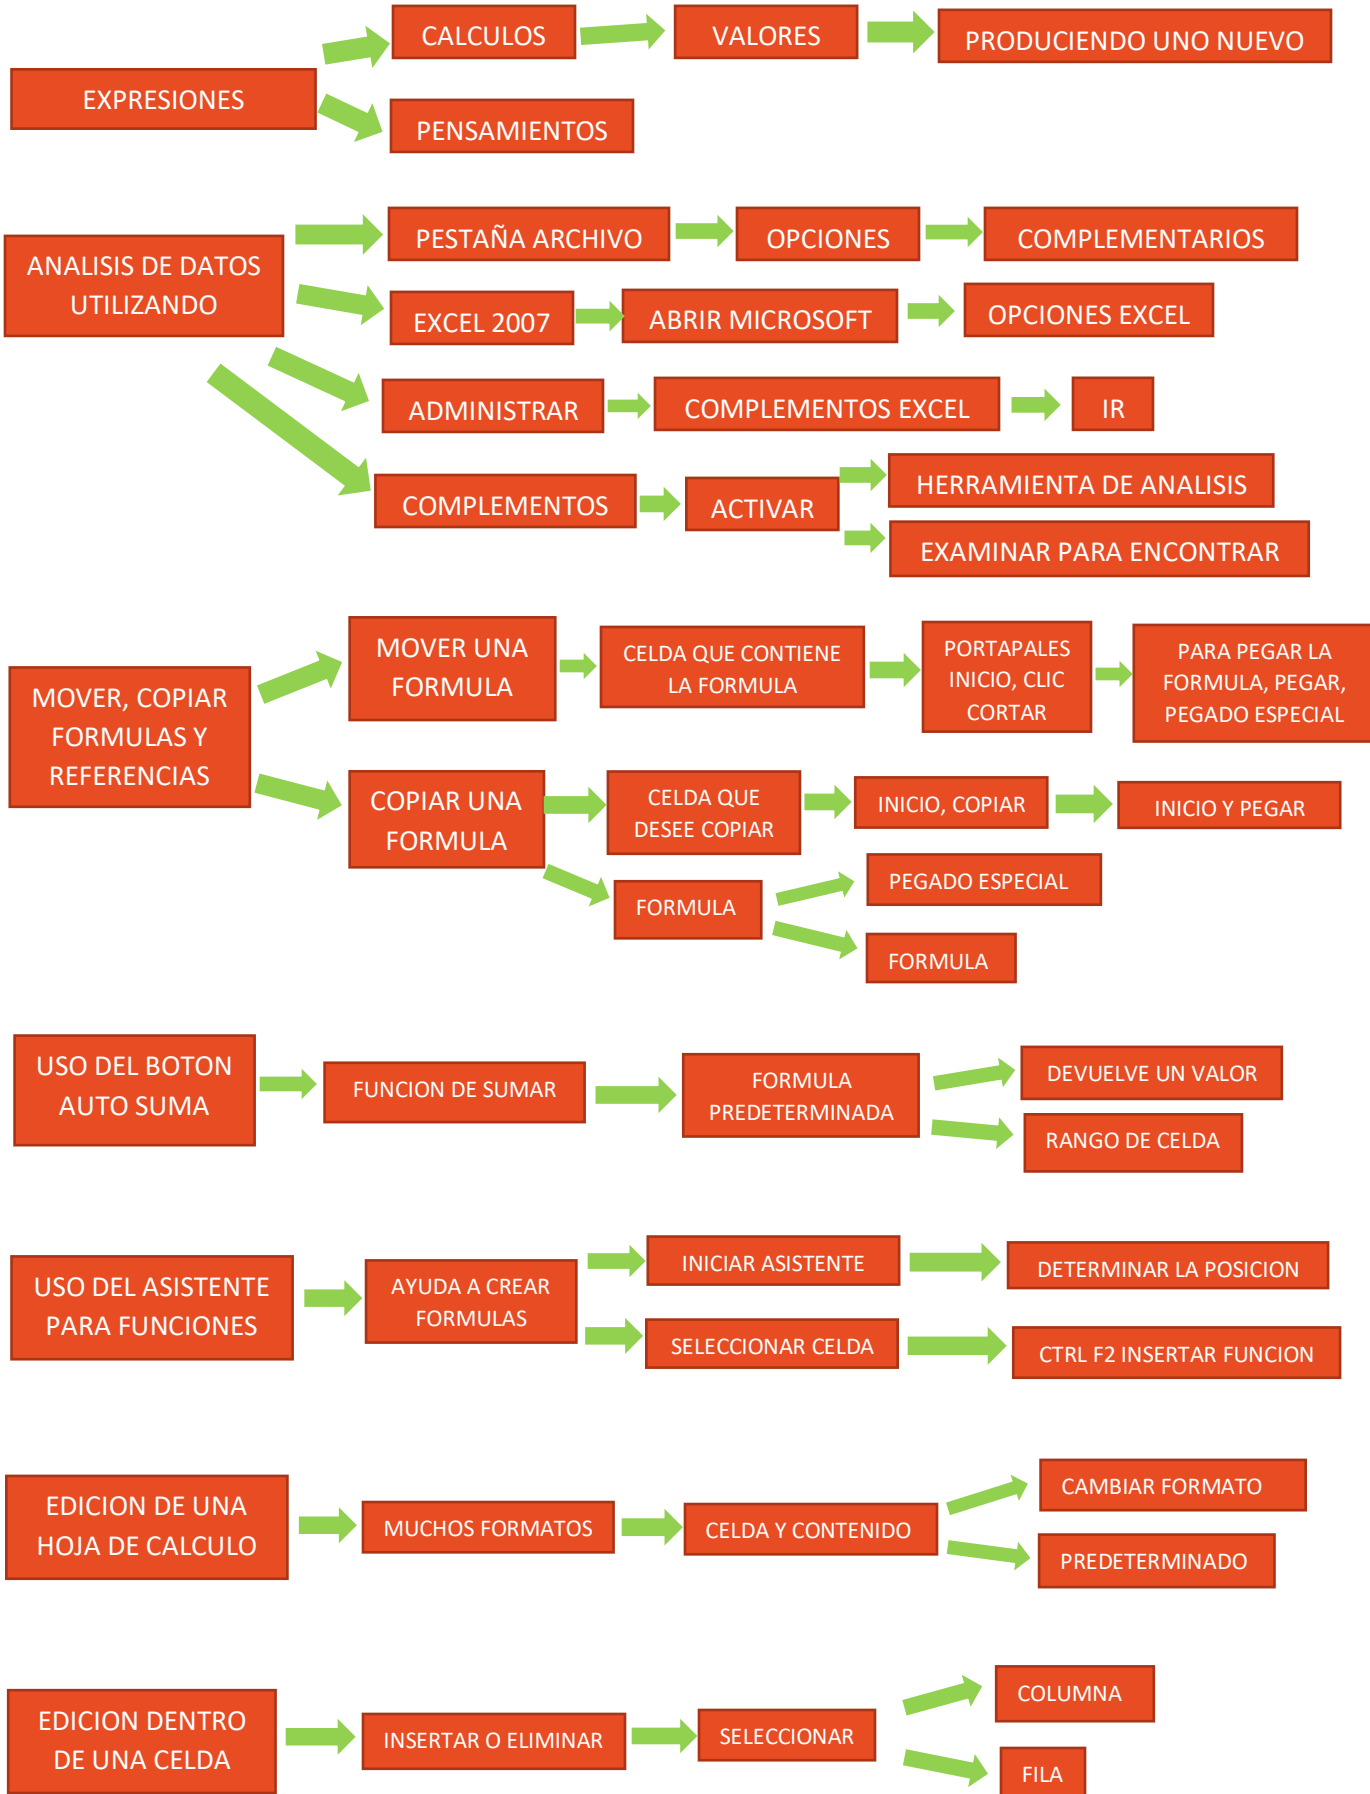

Nombre del Alumno:

Nancy Zuleyma Gómez Galera

Nombre del tema:

Creación de Formula Vínculo (Mapa Conceptual)

Parcial: 2 módulo

Nombre de la Materia:

Computación II

Nombre del profesor:

Evelio Calles Pérez

Nombre de la Licenciatura:

Derecho

Cuatrimestre:

Segundo

PICHUCALCO, CHIAPAS 05 DE MARZO DE 2022

CREACION DE FORMULAS VINCULOS

BIBLIOGRAFIA