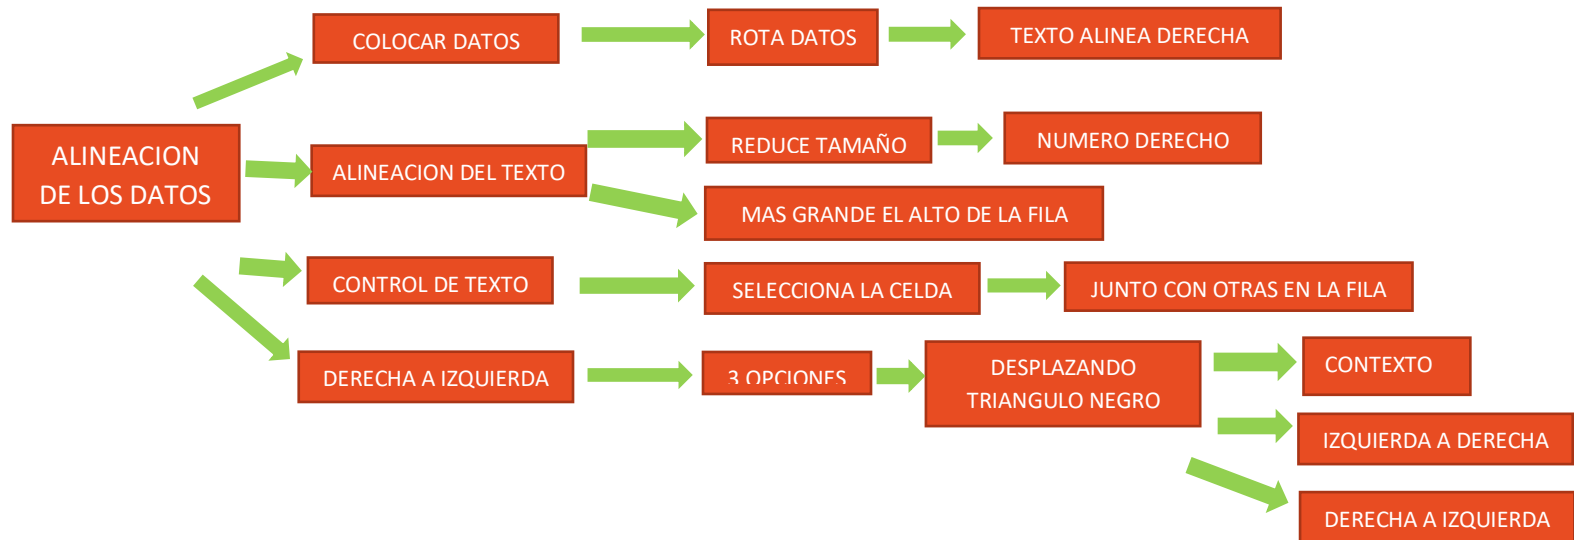

Nombre del Alumno:

Nancy Zuleyma Gómez Galera

Nombre del tema:

Creación de Formula Vínculo (Mapa Conceptual)

Parcial: 2 módulo

Nombre de la Materia:

Computación II

Nombre del profesor:

Evelio Calles Pérez

Nombre de la Licenciatura:

Derecho

Cuatrimestre:

Segundo

PICHUCALCO, CHIAPAS 05 DE MARZO DE 2022

CREACION DE FORMULAS VINCULOS

BIBLIOGRAFIA