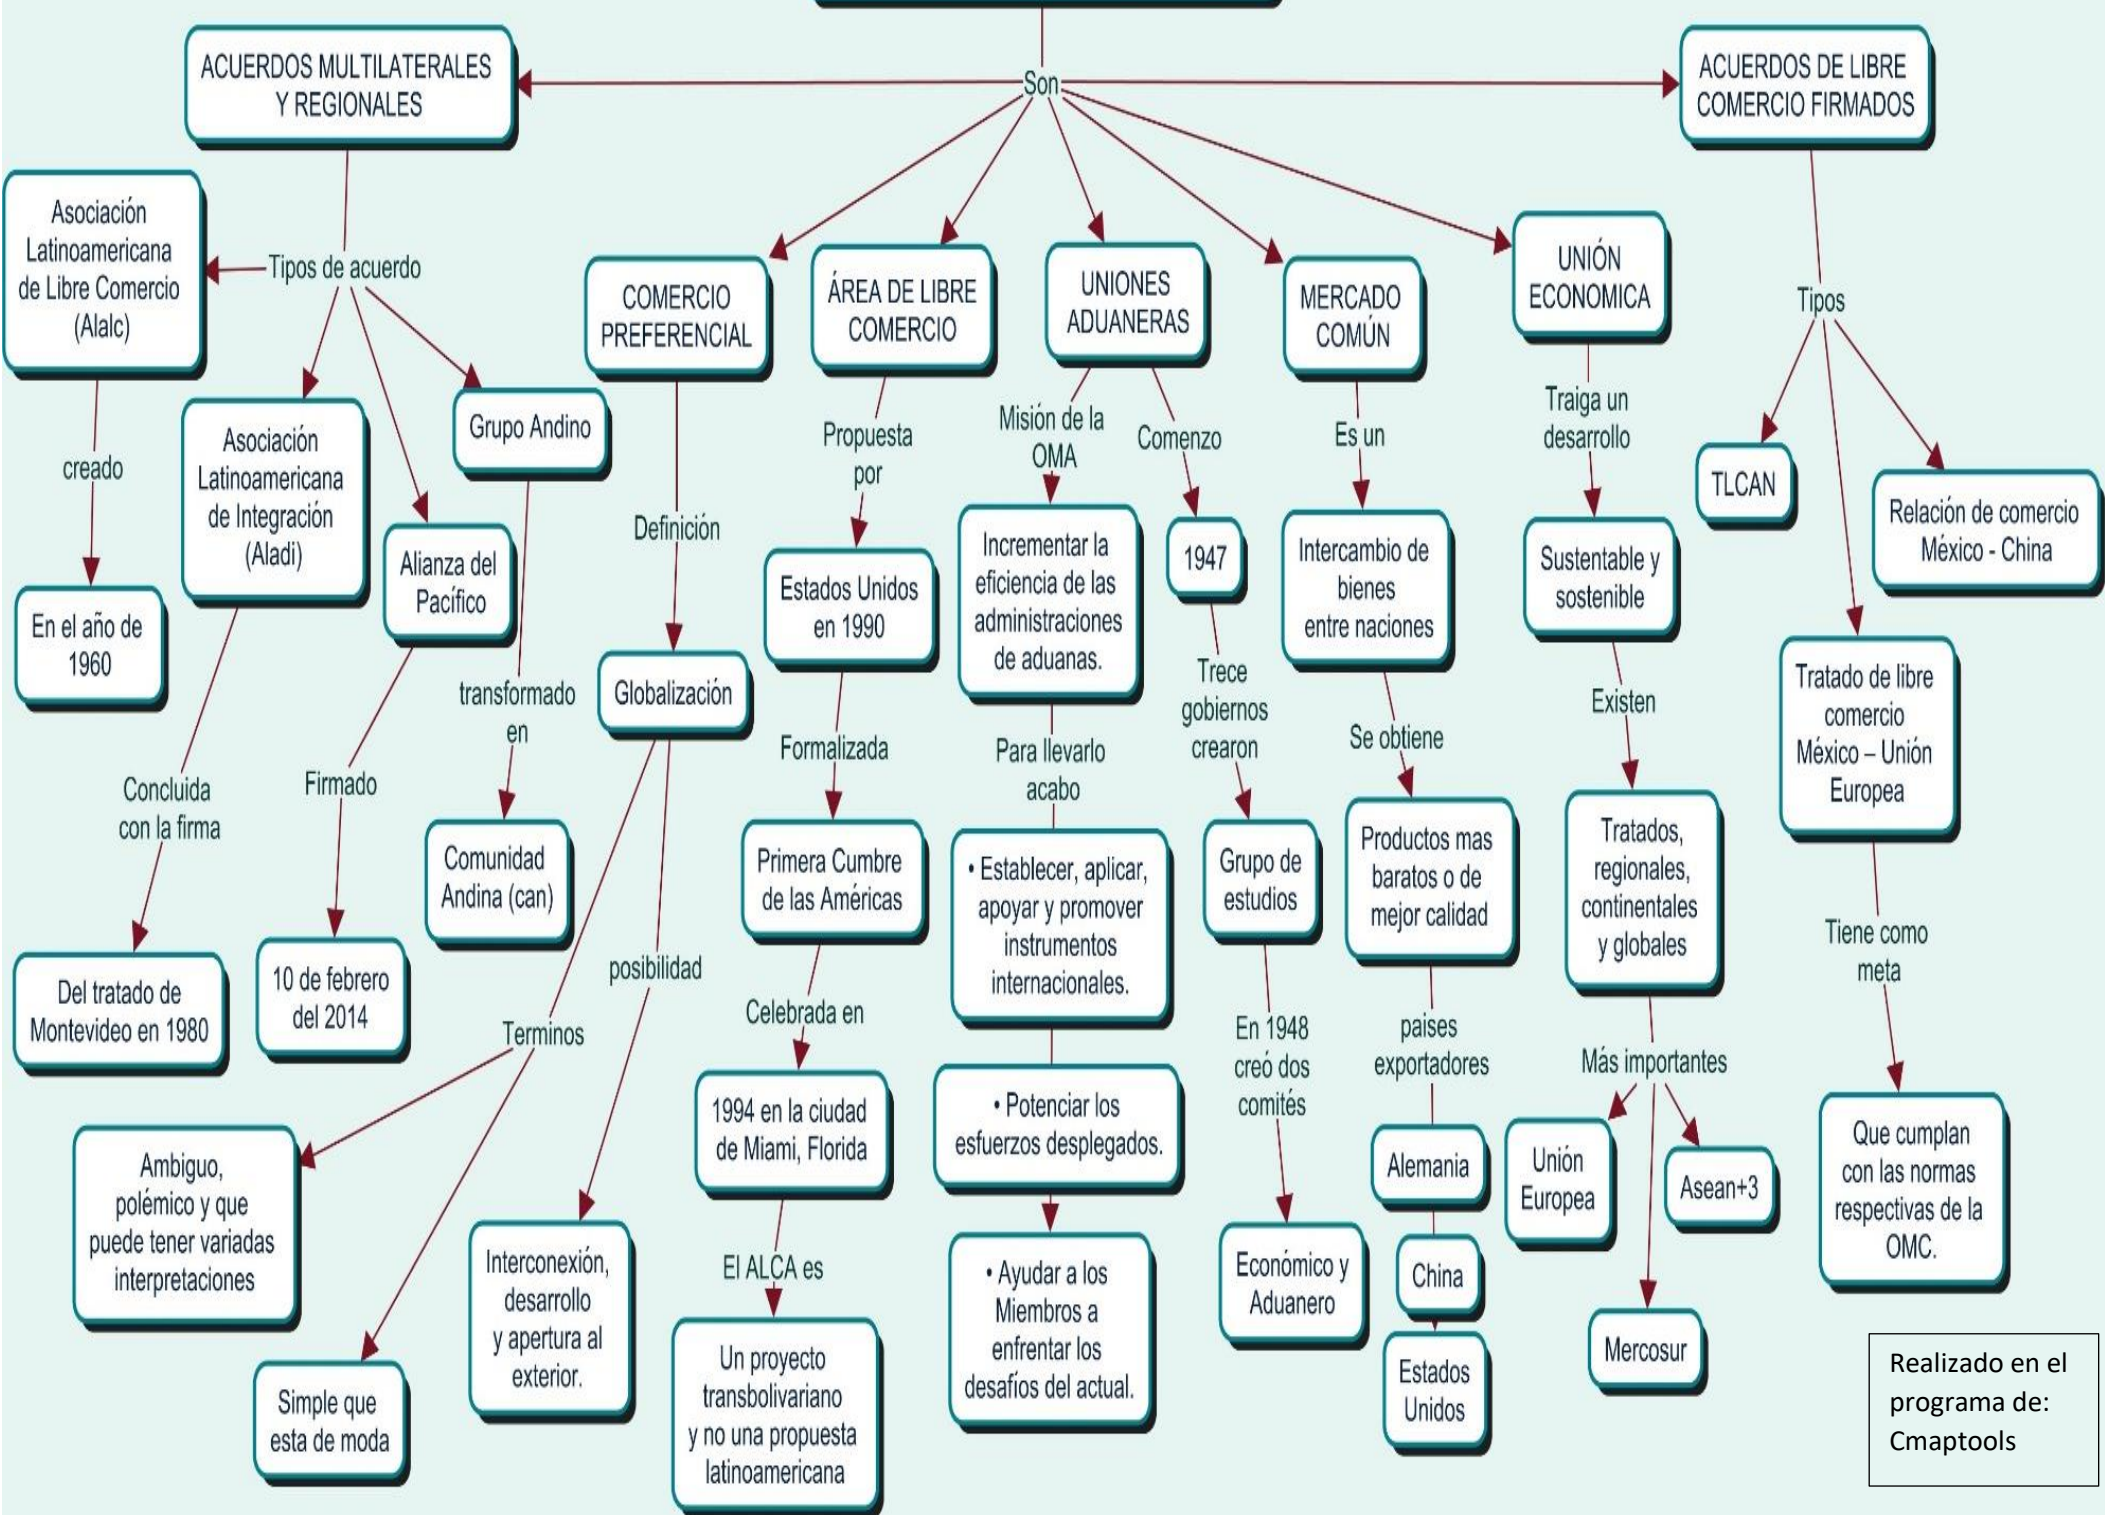

MAESTRÍA EN ADMINISTRACIÓN

COMERCIO INTERNACIONAL

DOCENTE

LIC. GERARDO GARDUÑO ORTEGA

ALUMNA

ZULEMA GUADALUPE KANTER MORENO

GRADO

CUARTO CUATRIMESTRE

CICLO ESCOLAR

SEPTIEMBRE – DICIEMBRE 2021

TRABAJO ELABORADO

MAPA CONCEPTUAL

COMITÁN DE DOMINGUEZ, CHIAPAS A 13 DE NOVIEMBRE DEL 2021

COMERCIO PREFERENCIAL

Realizado en el programa de: Cmaptools