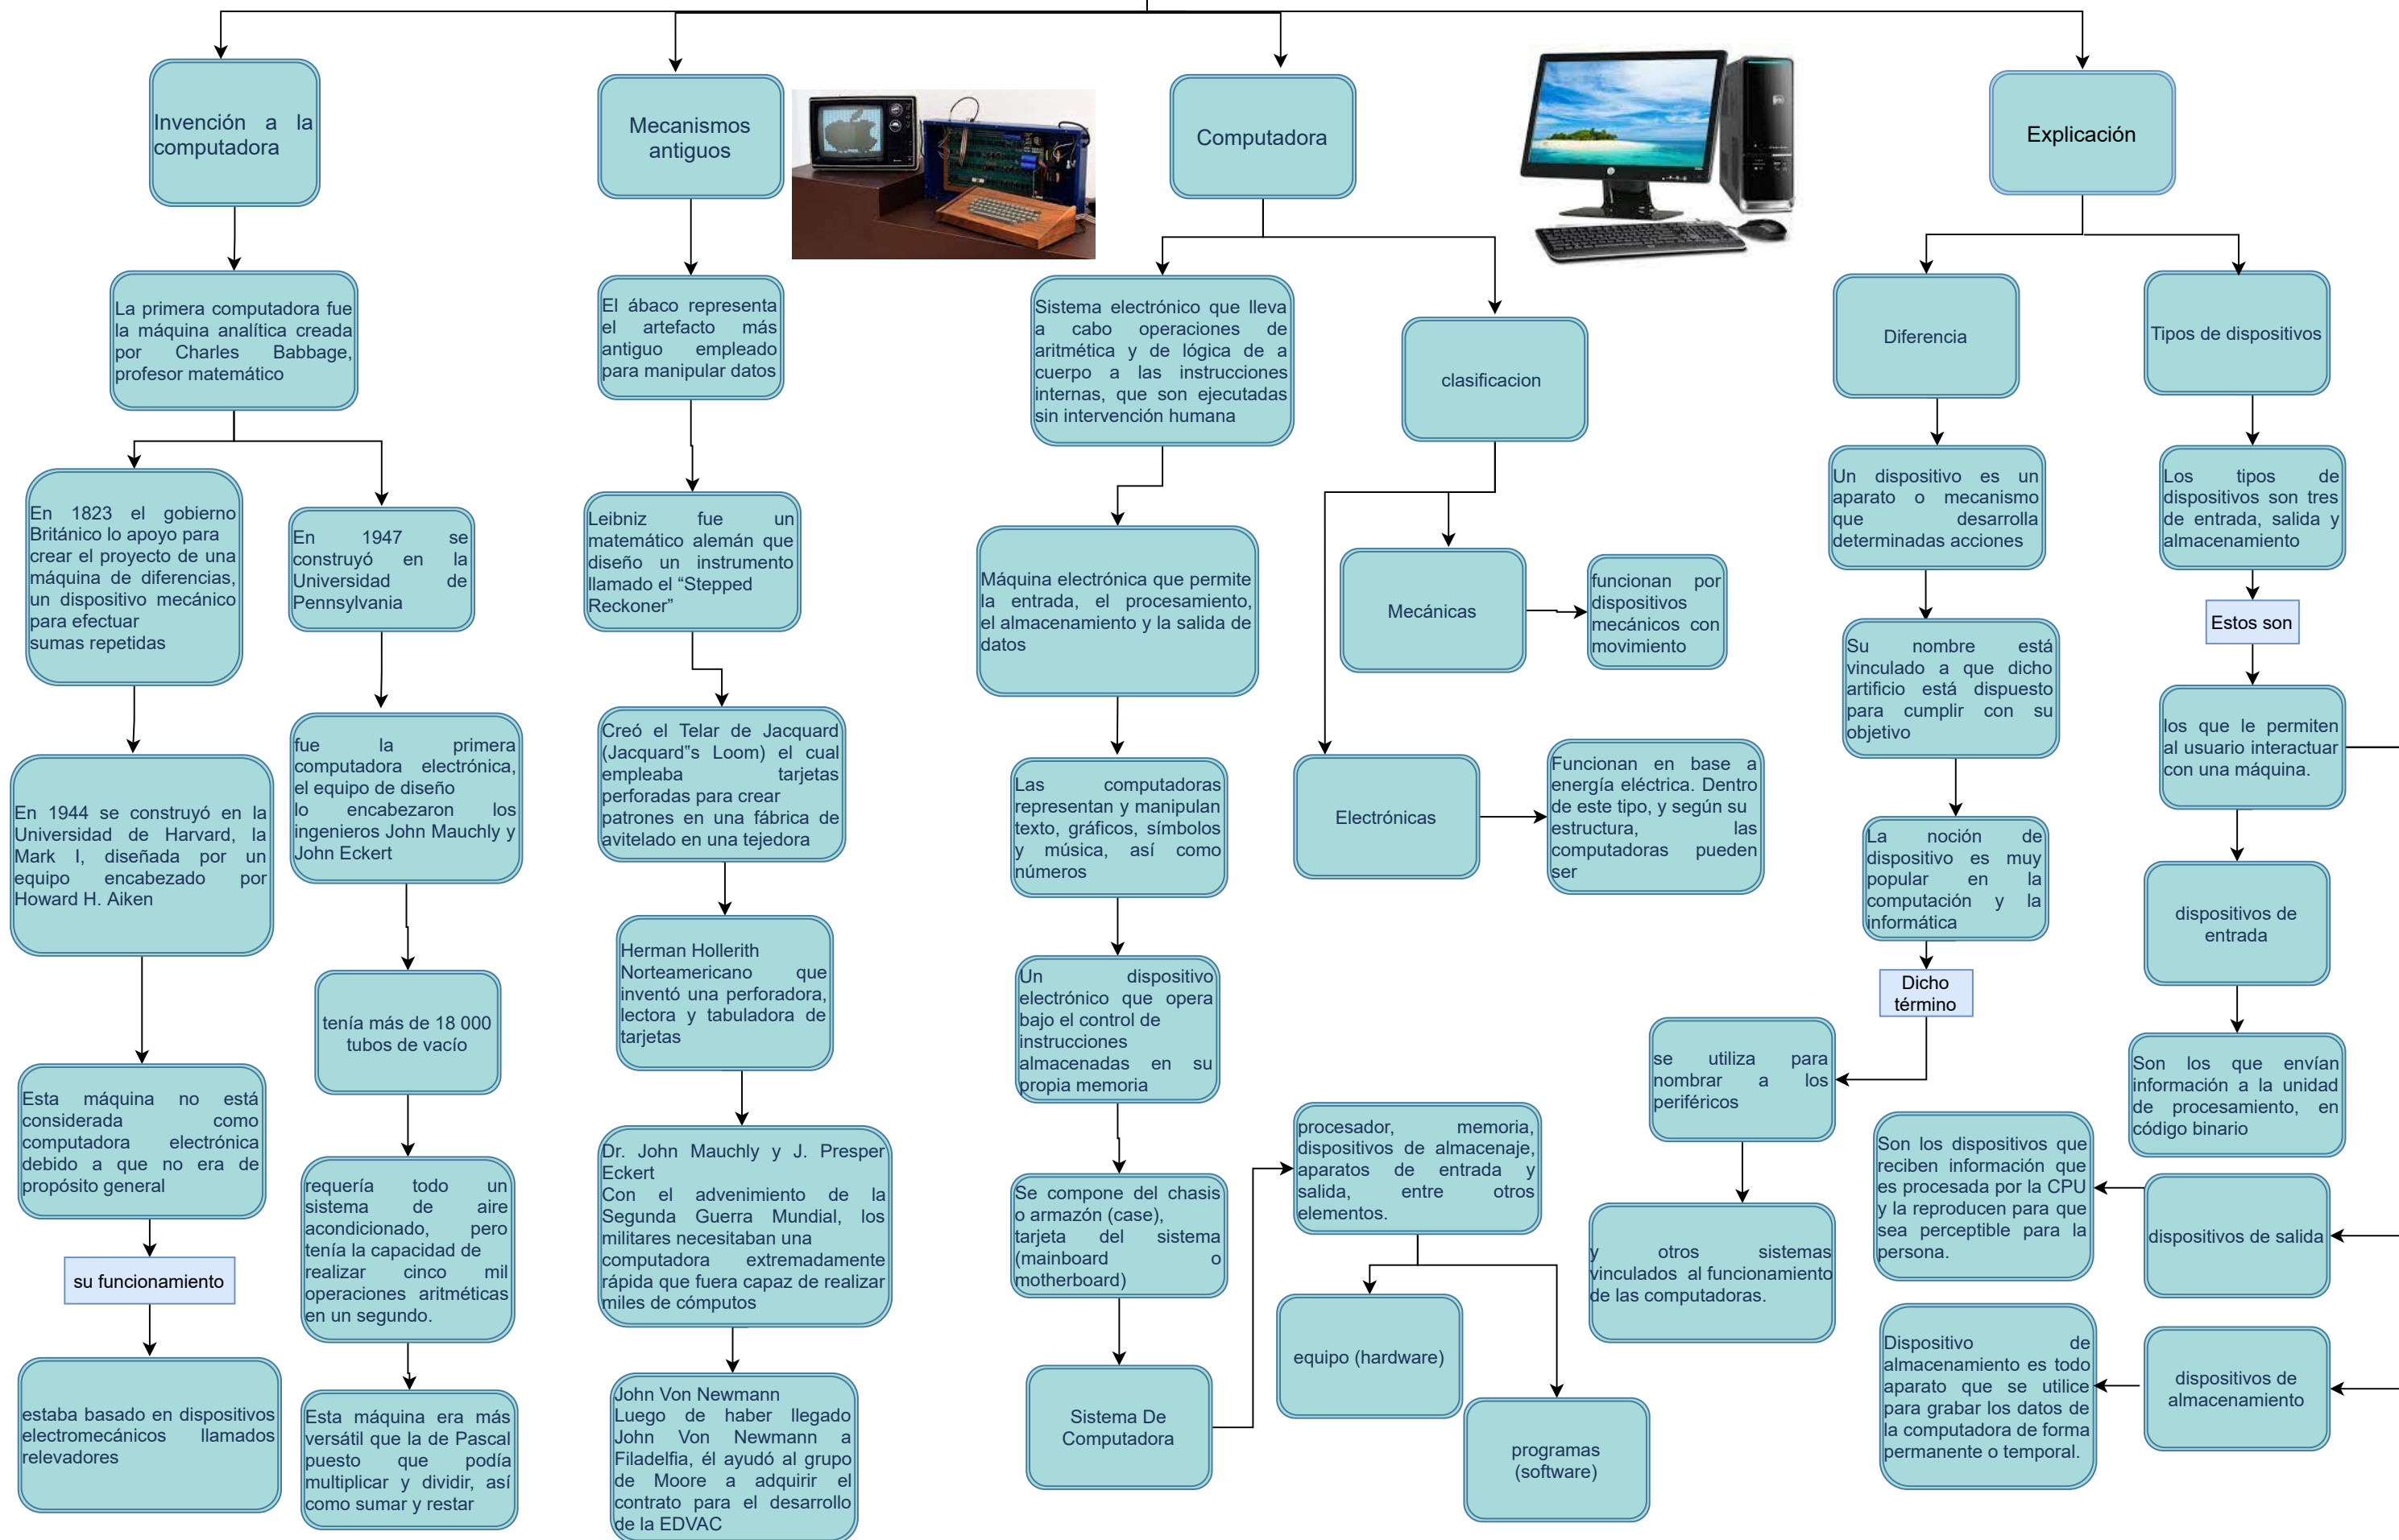

Alumno (a): Karla Guadalupe Domínguez Sánchez.

Docente: Lic. Diana Belén López Gómez.

Trabajo: Mapa Conceptual

Tema: Invención De La Computadora.

Asignatura: Computación I.

Licenciatura: Enfermería.

Cuatrimestre: 1°.

Ocosingo Chiapas a 05 de noviembre del 2021

Invención a la computadora

BIBLIOGRAFÍA

UDS, COMPUTACIÓN 1, PRIMER CUATRIMESTRE, ANTOLOGÍA.