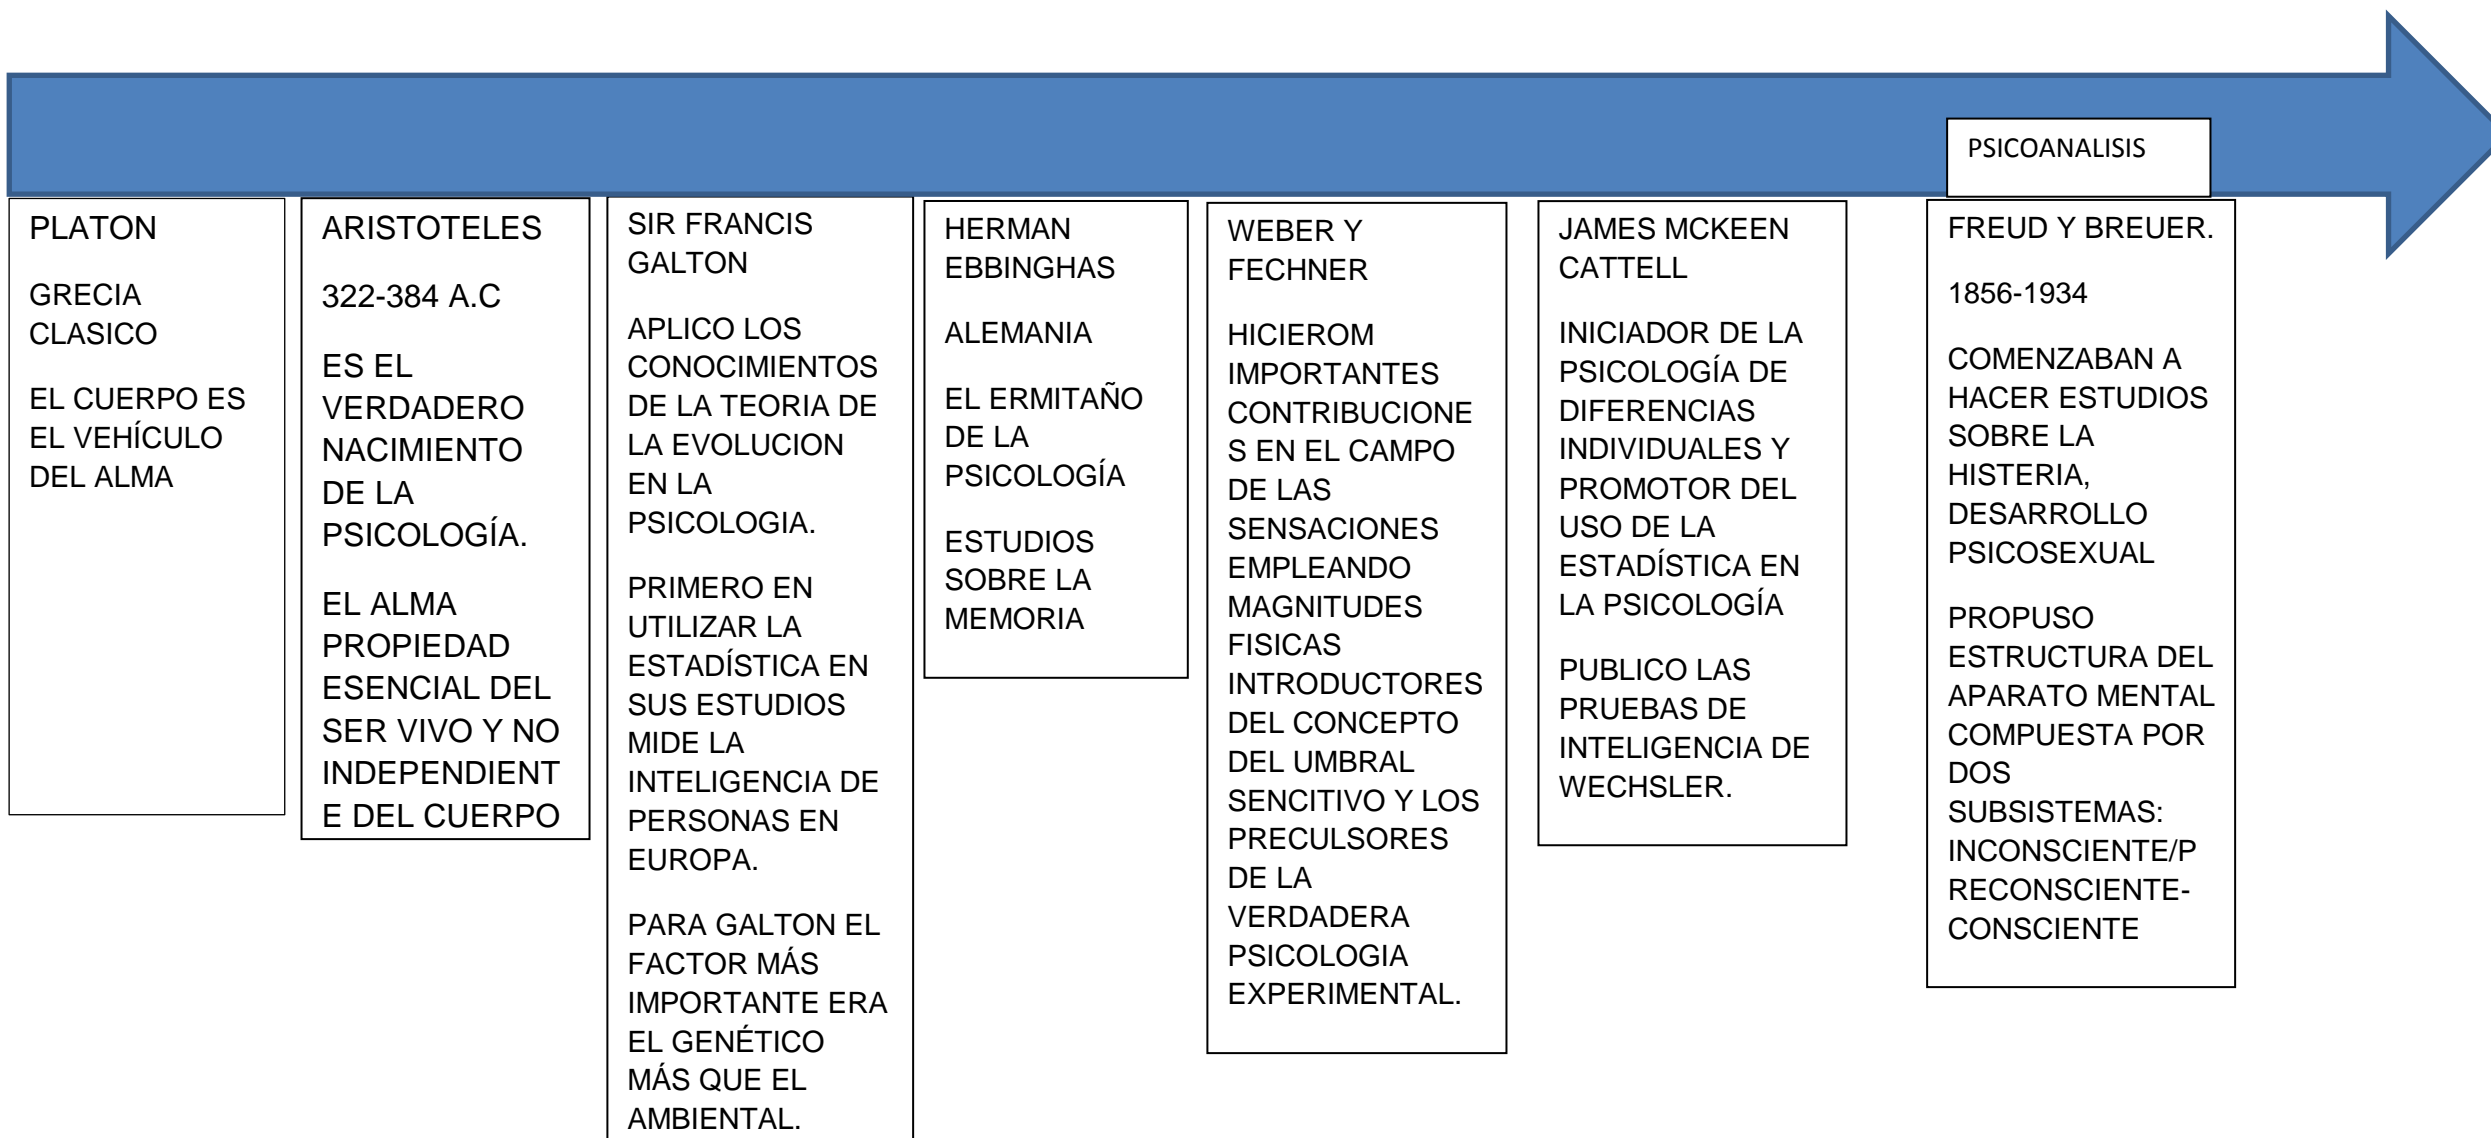

Universidad del sureste

Campus Tapachula

Materia

Teorías y sistemas la psicología

Catedrático

Morales Gómez Antonio

Alumna

Lucinda Herrera Flores

Línea del tiempo de los principales autores o fundadores de las escuelas de la psicología

Tapachula Chiapas 18 de Septiembre de 2021

TEORIAS Y SISTEMAS DE LA PSICOLOGIA

LINEA DEL TIEMPO DE LOS PRINCIPALES AUTORES O FUNDADORES DE LA ESCUELA DE PSICOLOGIA