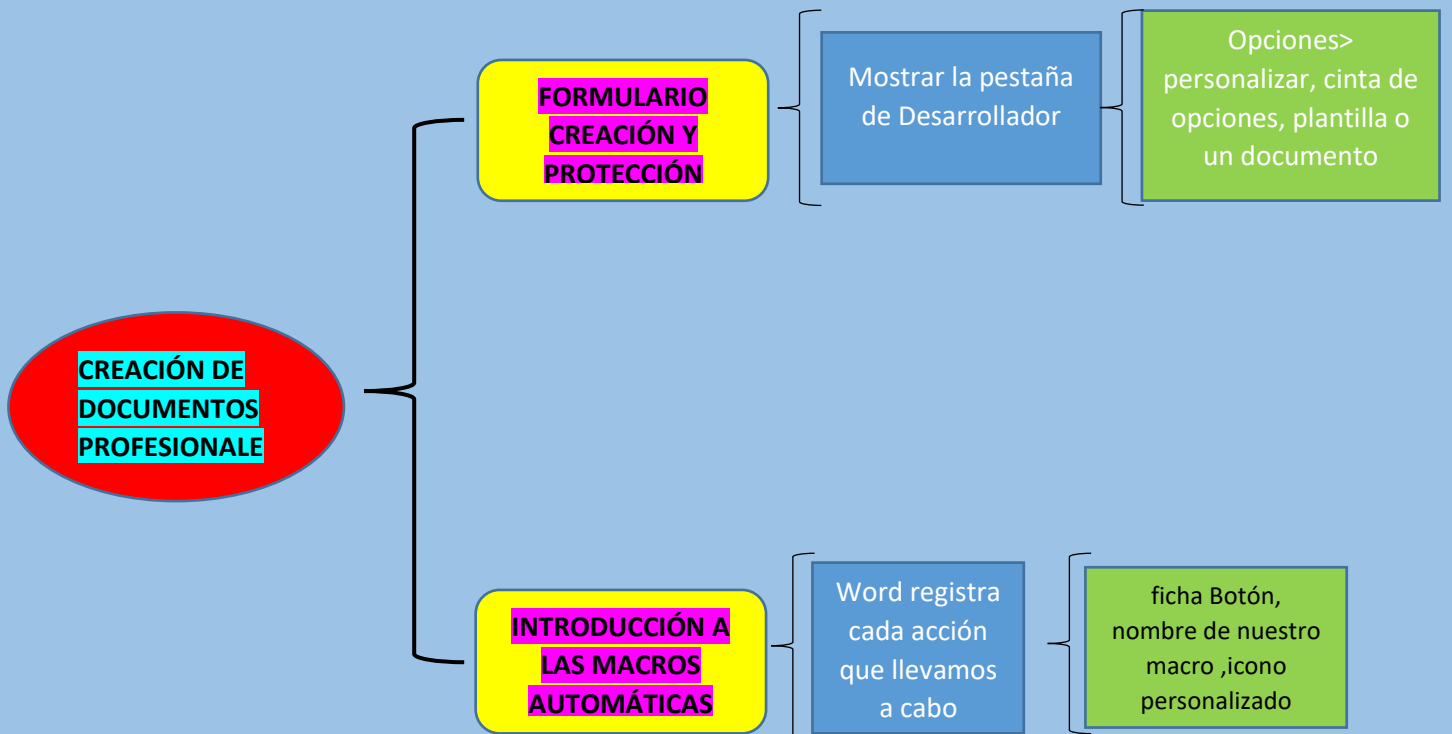

Información obtenida por la antología de la escuela