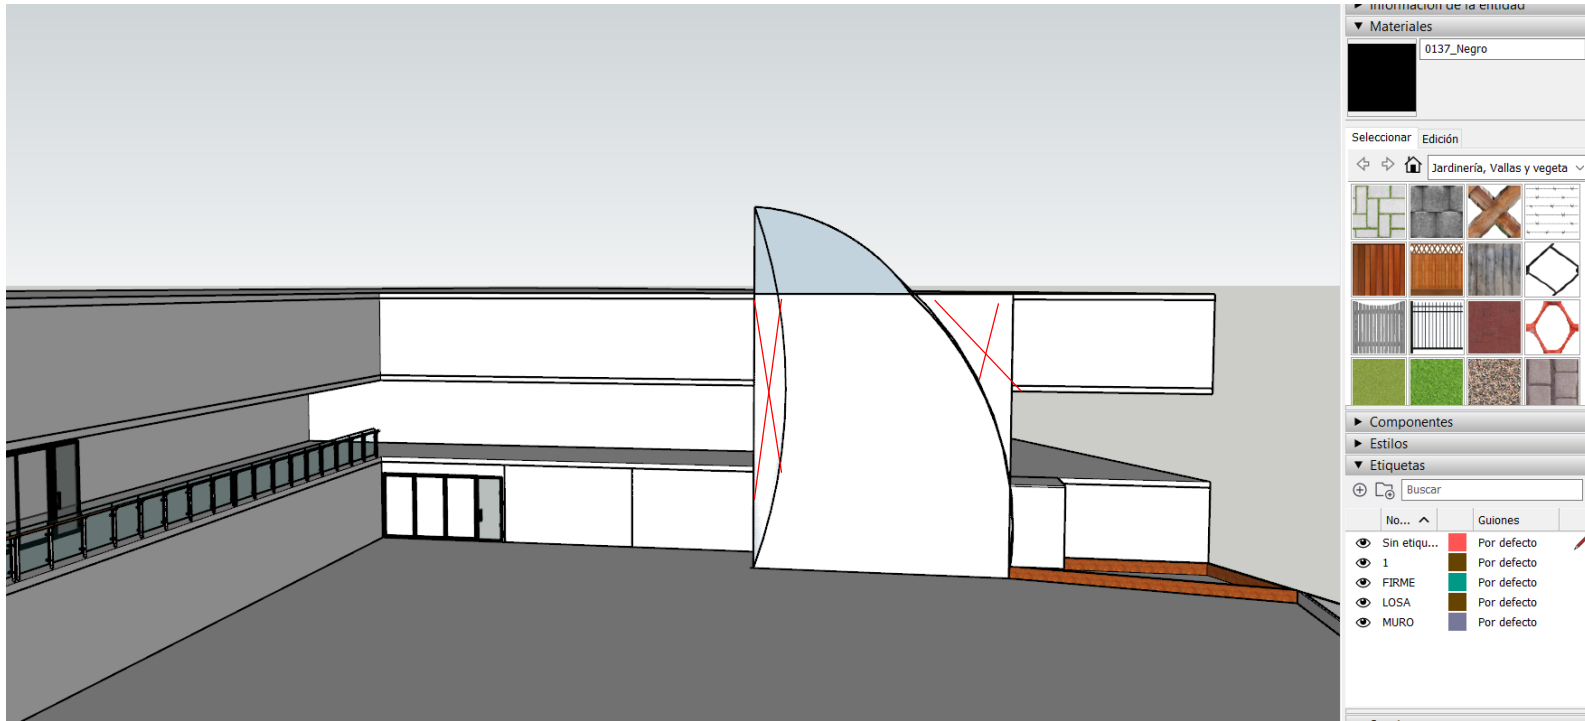

Nombre del trabajo:

“Correcciones”

Ocosingo, Chiapas a 01 de diciembre de 2021.

- La jardinera triangular tendrá pasillos conectados a la banqueta, para que los usuarios que van a pie puedan acceder de manera segura al área.

- Agregue dos rampas para personas discapacitadas.
- Ubique puertas y ventanas en los locales.
- Modifique el acceso, ya que para la fachada tome una sección de una luna.

- Textura para esa sección:
Panel 3d Blanco Mate.
- Nombre Del Diseño:
DIAMOND ORIGINAL