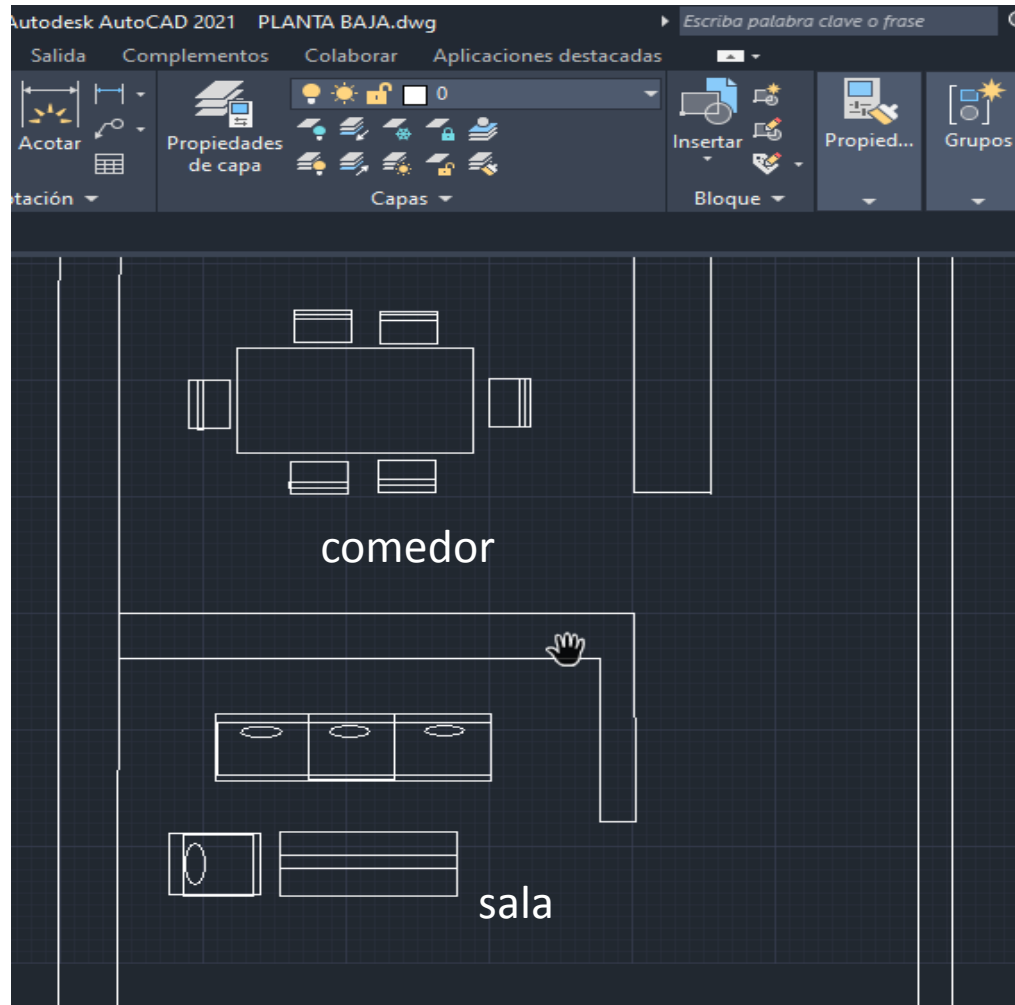

Nombre del alumno : Lesvia Mirelly Gómez León

Catedrático: Arq. Diana Belén López Gómez

Nombre del trabajo: Correcciones

Materia: Diseño arquitectónico

Grado: 4°

Grupo: Arquitectura

Ocosingo, Chiapas a 27 de noviembre del 2021.

Planta baja

Las correcciones que hice en esta parte fueron a colocación de los nombres para saber a que lugar corresponde a cada espacio.

De igual manera hice la colocación de los nombres y del mobiliario que contiene el área de juegos.

Planta alta

Le coloque los nombres a los espacios asignados en la propuesta de la cabaña.