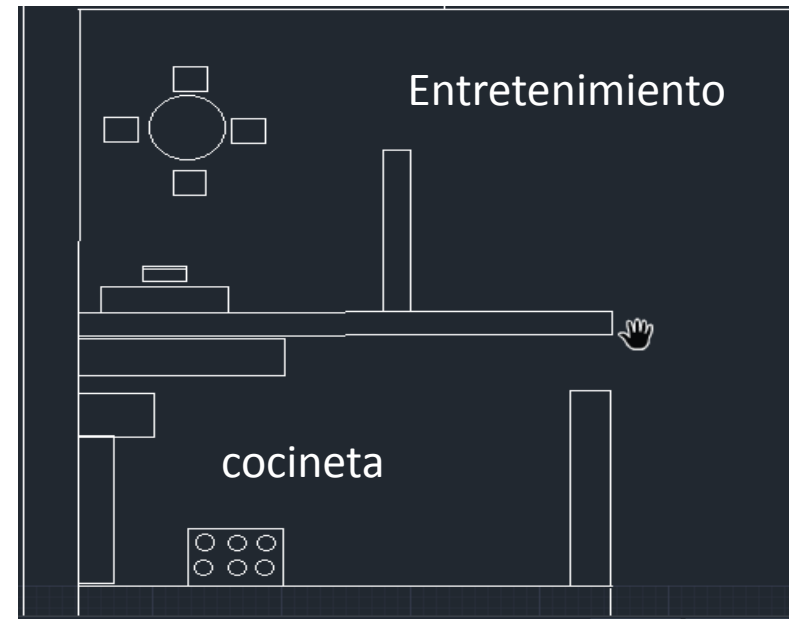

Nombre del alumno : Lesvia Mirelly Gómez León

Catedrático: Arq. Diana Belén López Gómez

Nombre del trabajo: Correcciones

Materia: Diseño arquitectónico

Grado: 4°

Grupo: Arquitectura

Ocosingo, Chiapas a 27 de noviembre del 2021.

Planta baja

Las correcciones que hice en esta parte fueron a colocación de los nombres para saber a que lugar corresponde a cada espacio.

De igual manera hice la colocación de los nombres y del mobiliario que contiene el área de juegos.

Planta alta

Le coloque los nombres a los espacios asignados en la propuesta de la cabaña.