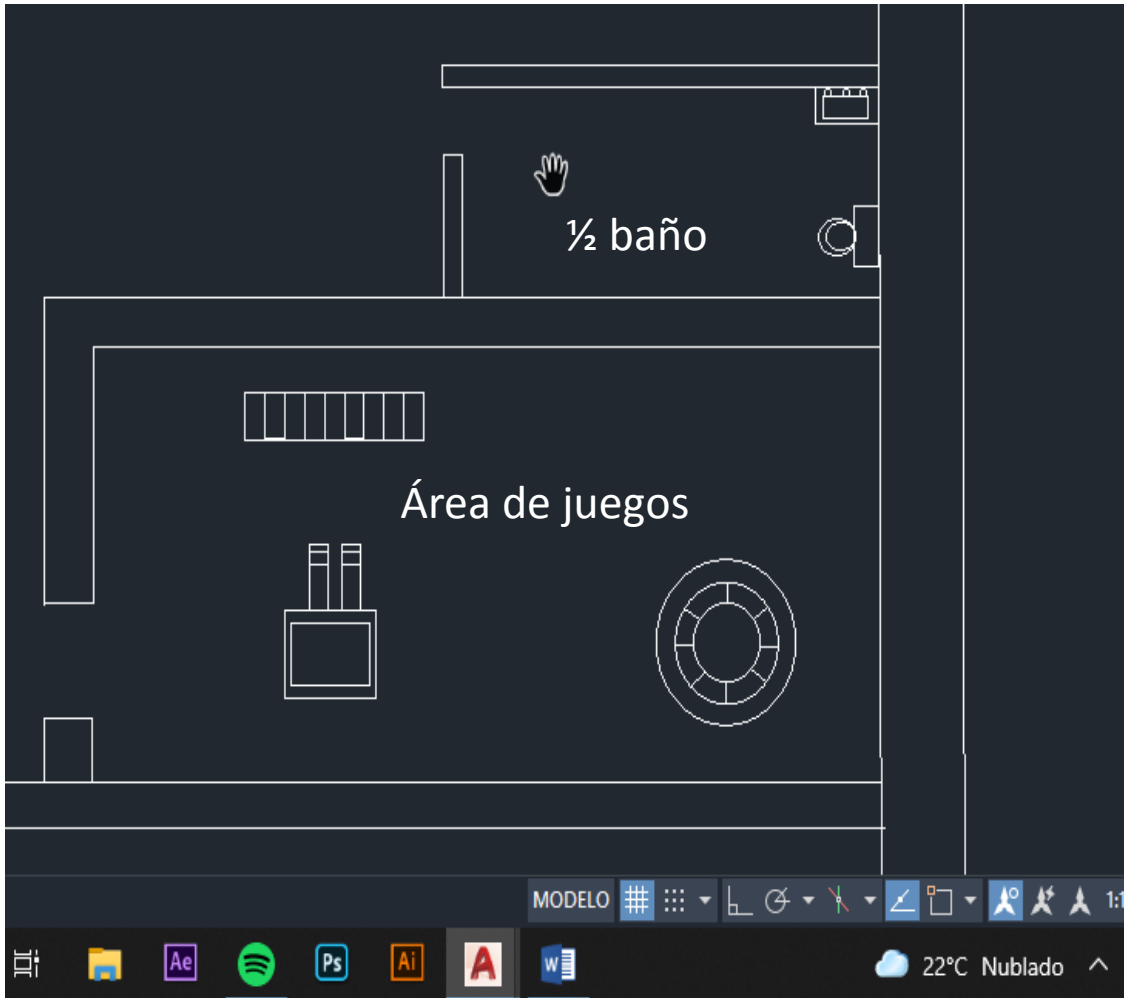

Nombre del alumno : Lesvia Mirelly Gómez León

Catedrático: Arq. Diana Belén López Gómez

Nombre del trabajo: Correcciones

Materia: Diseño arquitectónico

Grado: 4°

Grupo: Arquitectura

Ocosingo, Chiapas a 27 de noviembre del 2021.

Planta baja

Las correcciones que hice en esta parte fueron a colocación de los nombres para saber a que lugar corresponde a cada espacio.

De igual manera hice la colocación de los nombres y del mobiliario que contiene el área de juegos.