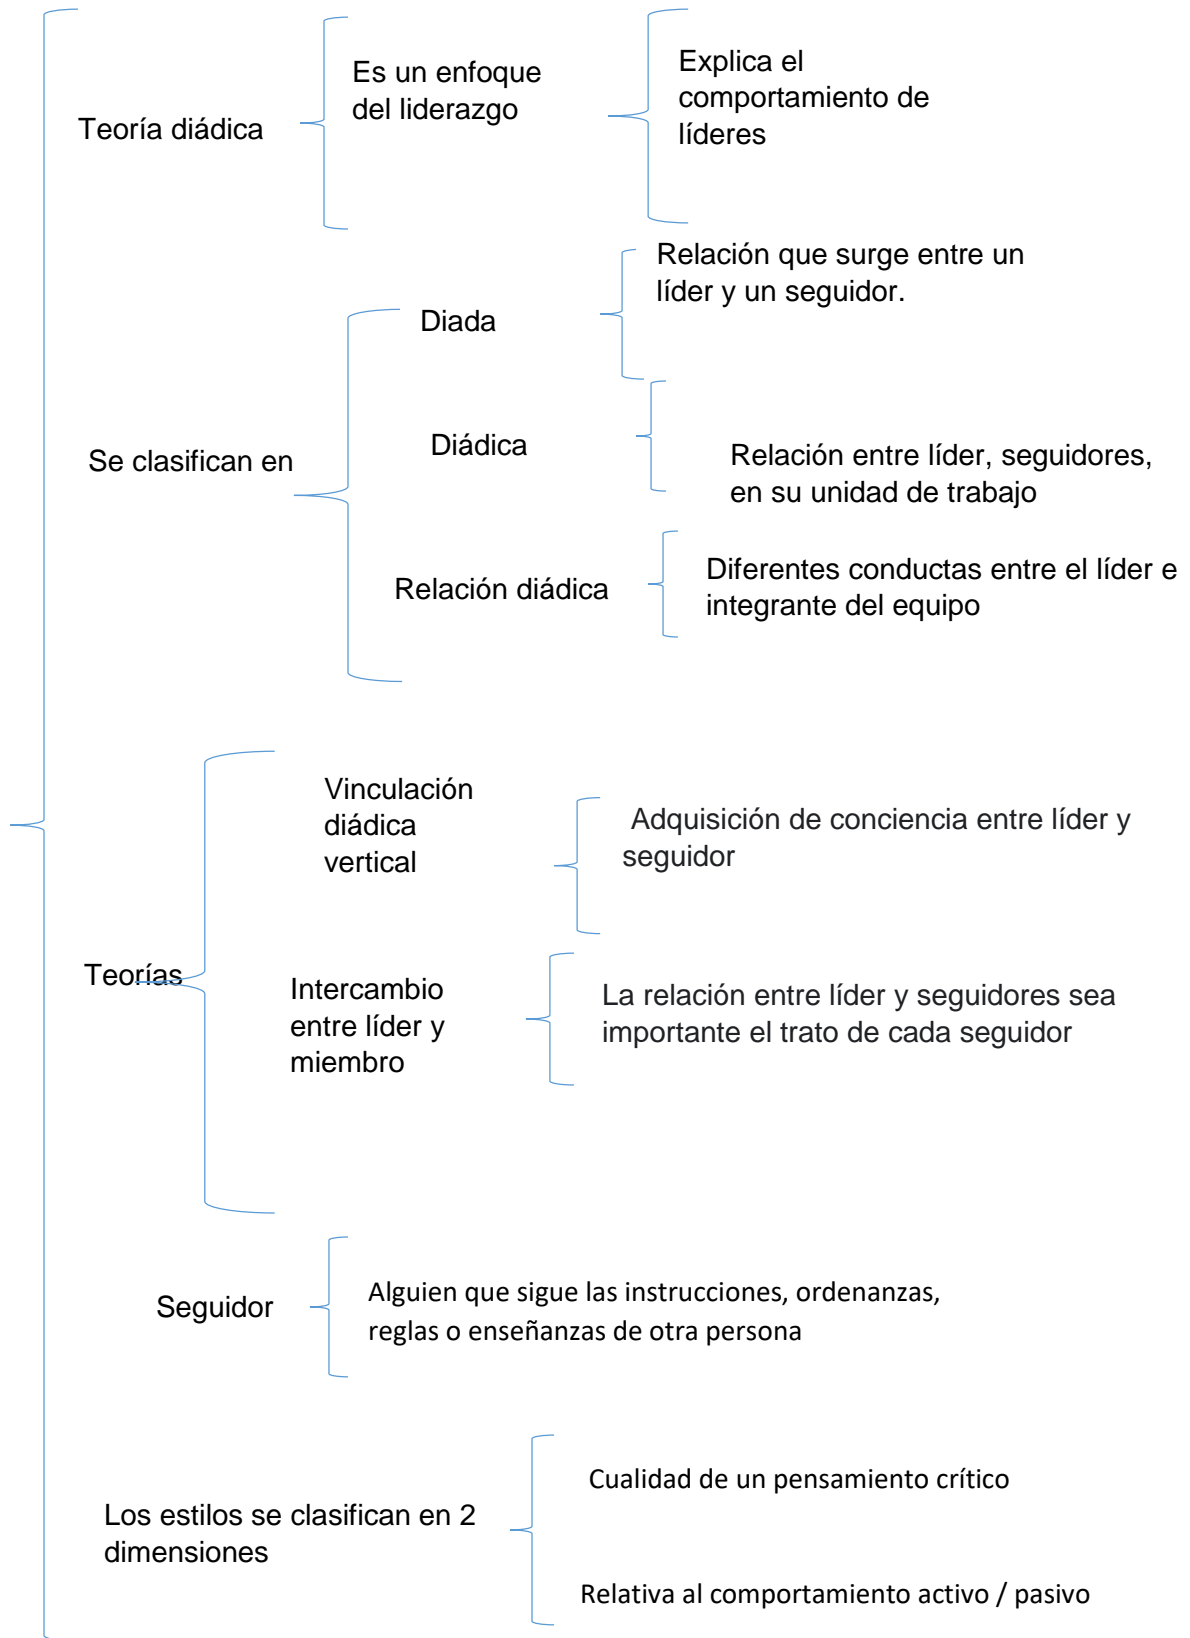

Mi Universidad

Cuadro sinóptico

NOMBRE DEL ALUMNO: Dulce Suleyma López Ramírez

TEMA: Unidad 4

PARCIAL: I

MATERIA: Dirección y Liderazgo

NOMBRE DEL PROFESOR: José Enemias de León

LICENCIATURA: enfermería

CUATRIMESTRE: 7°

Lugar y Fecha de elaboración: frontera Comalapa 17/Octubre/2021

RELACIONES
DIÁDICAS,
SEGUIDORES Y
DELEGACIÓN

Algunos líderes que han dejado historia