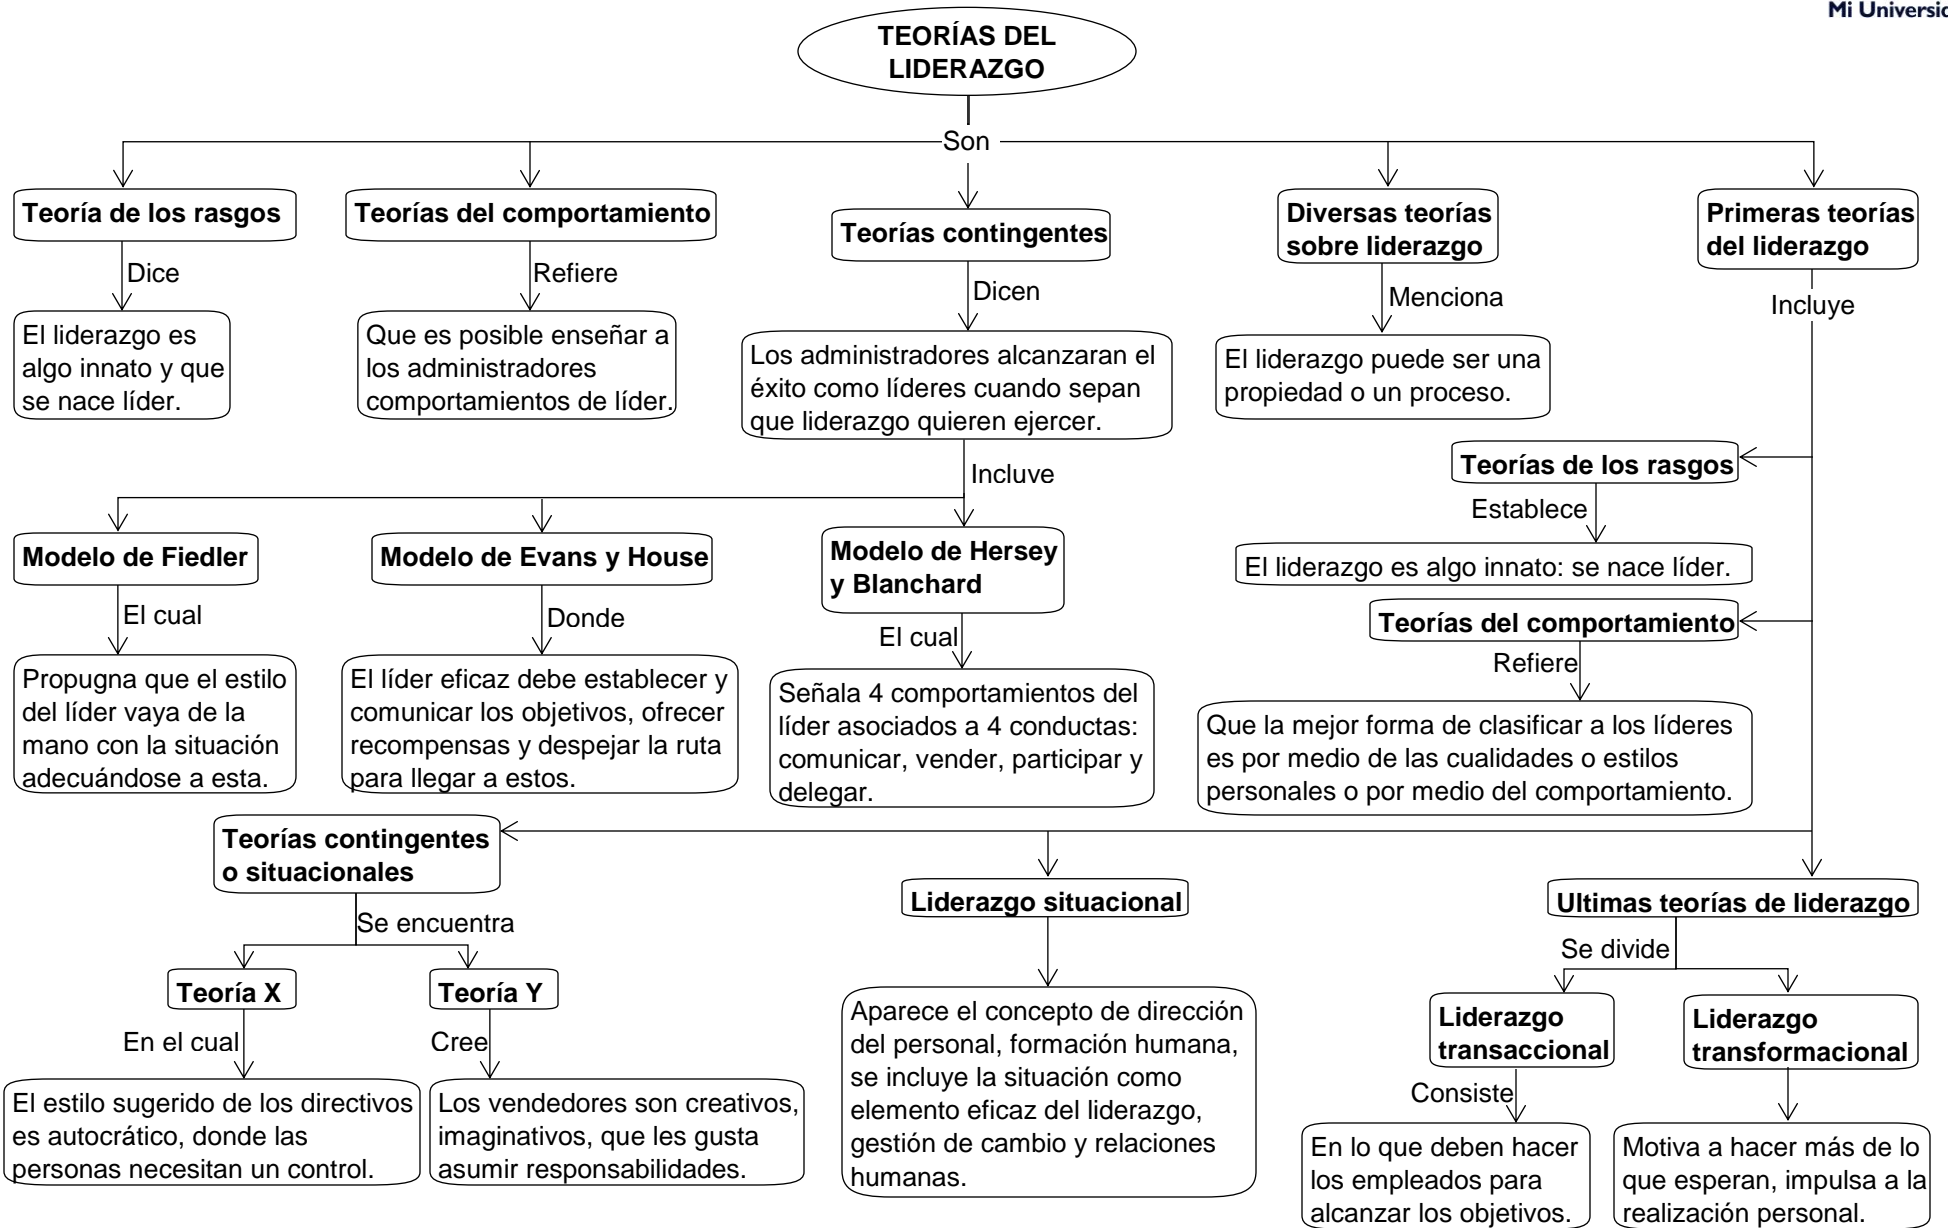

Mi Universidad

MAPA CONCEPTUAL

NOMBRE DEL ALUMNO: Yoli Melina Escobedo Montejo

TEMA: El liderazgo y sus antecedentes

PARCIAL: I

MATERIA: Dirección y liderazgo

NOMBRE DEL PROFESOR: Rubén Eduardo Domínguez García

LICENCIATURA: Enfermería

CUATRIMESTRE: 7mo.

LIDERAZGO Y ÉTICA PROFESIONAL