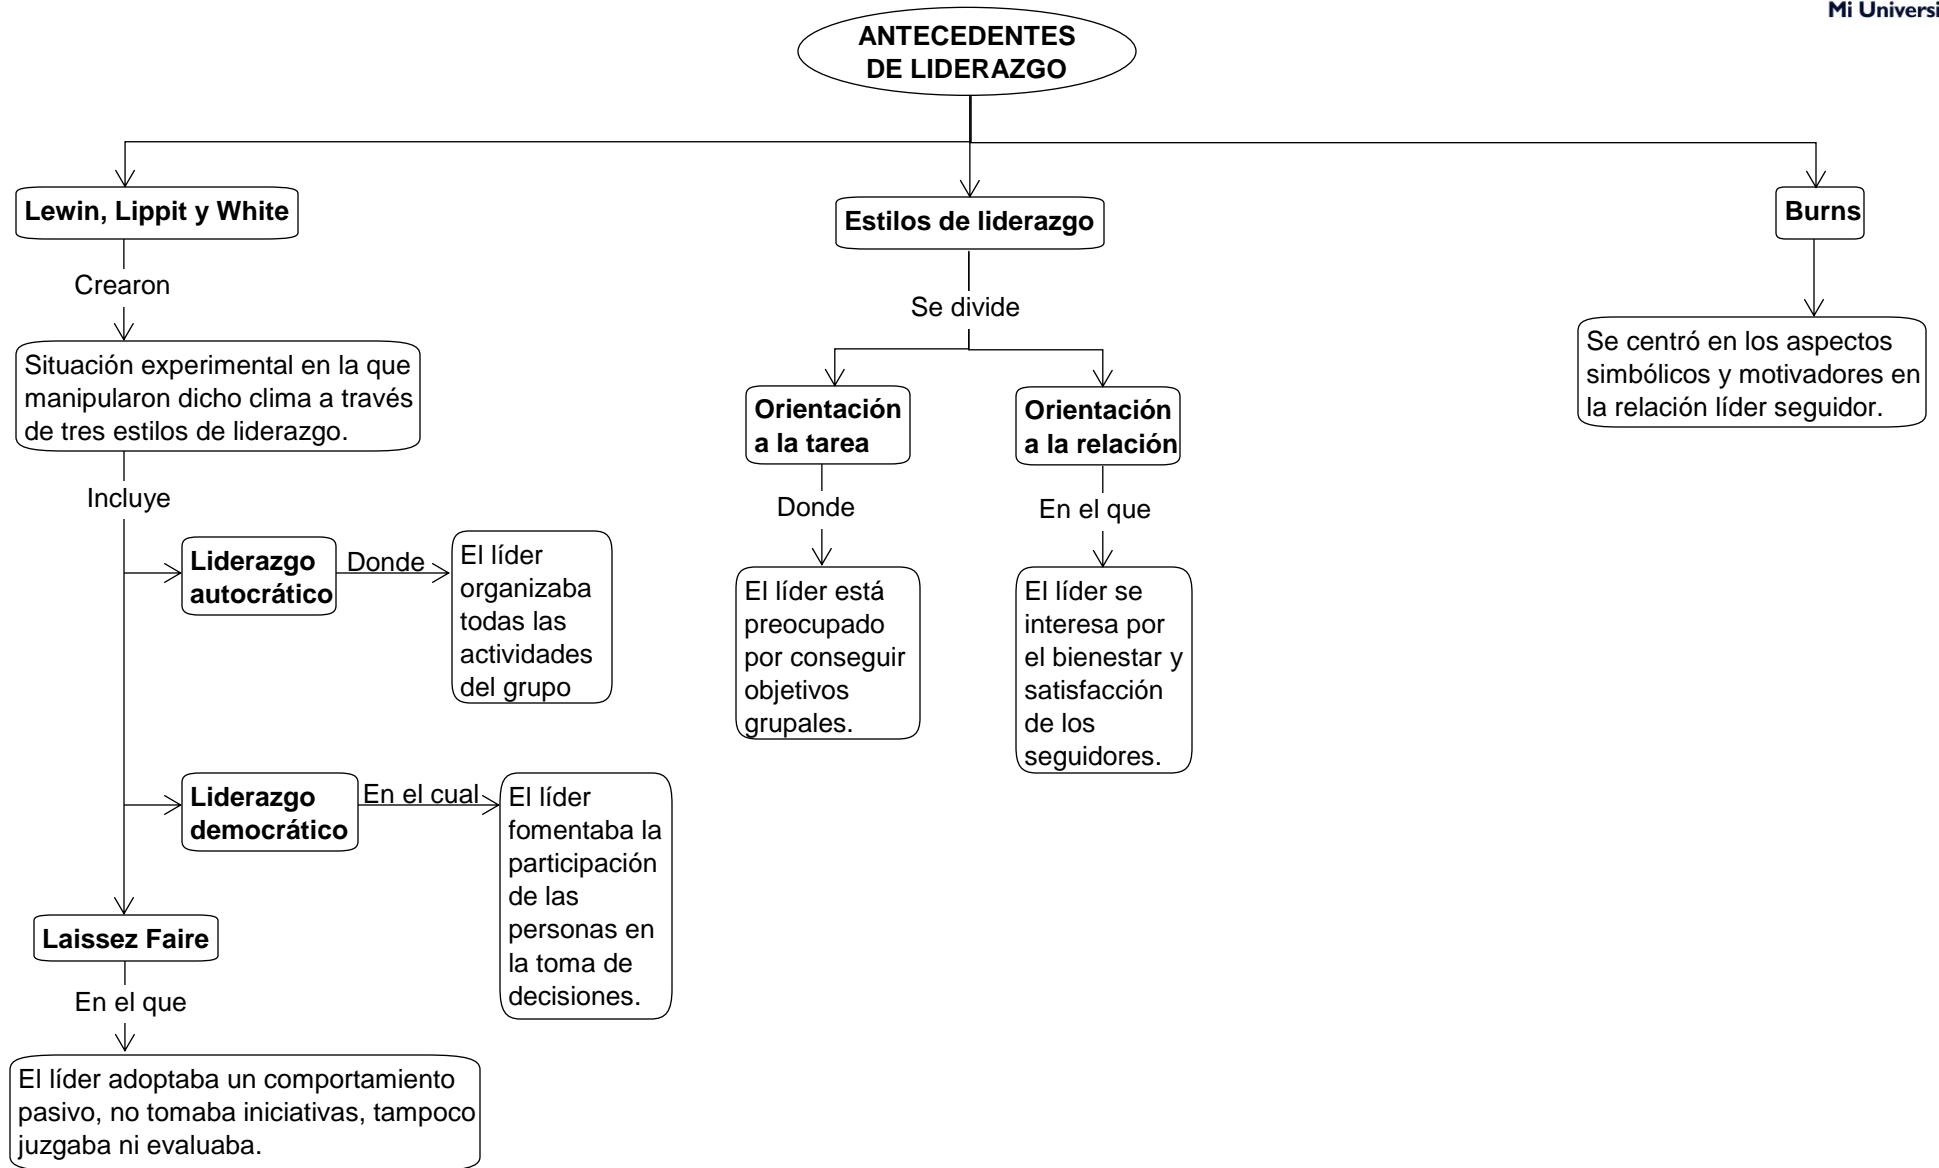

Mi Universidad

MAPA CONCEPTUAL

NOMBRE DEL ALUMNO: Yoli Melina Escobedo Montejo

TEMA: El liderazgo y sus antecedentes

PARCIAL: I

MATERIA: Dirección y liderazgo

NOMBRE DEL PROFESOR: Rubén Eduardo Domínguez García

LICENCIATURA: Enfermería

CUATRIMESTRE: 7mo.

LIDERAZGO Y ÉTICA PROFESIONAL