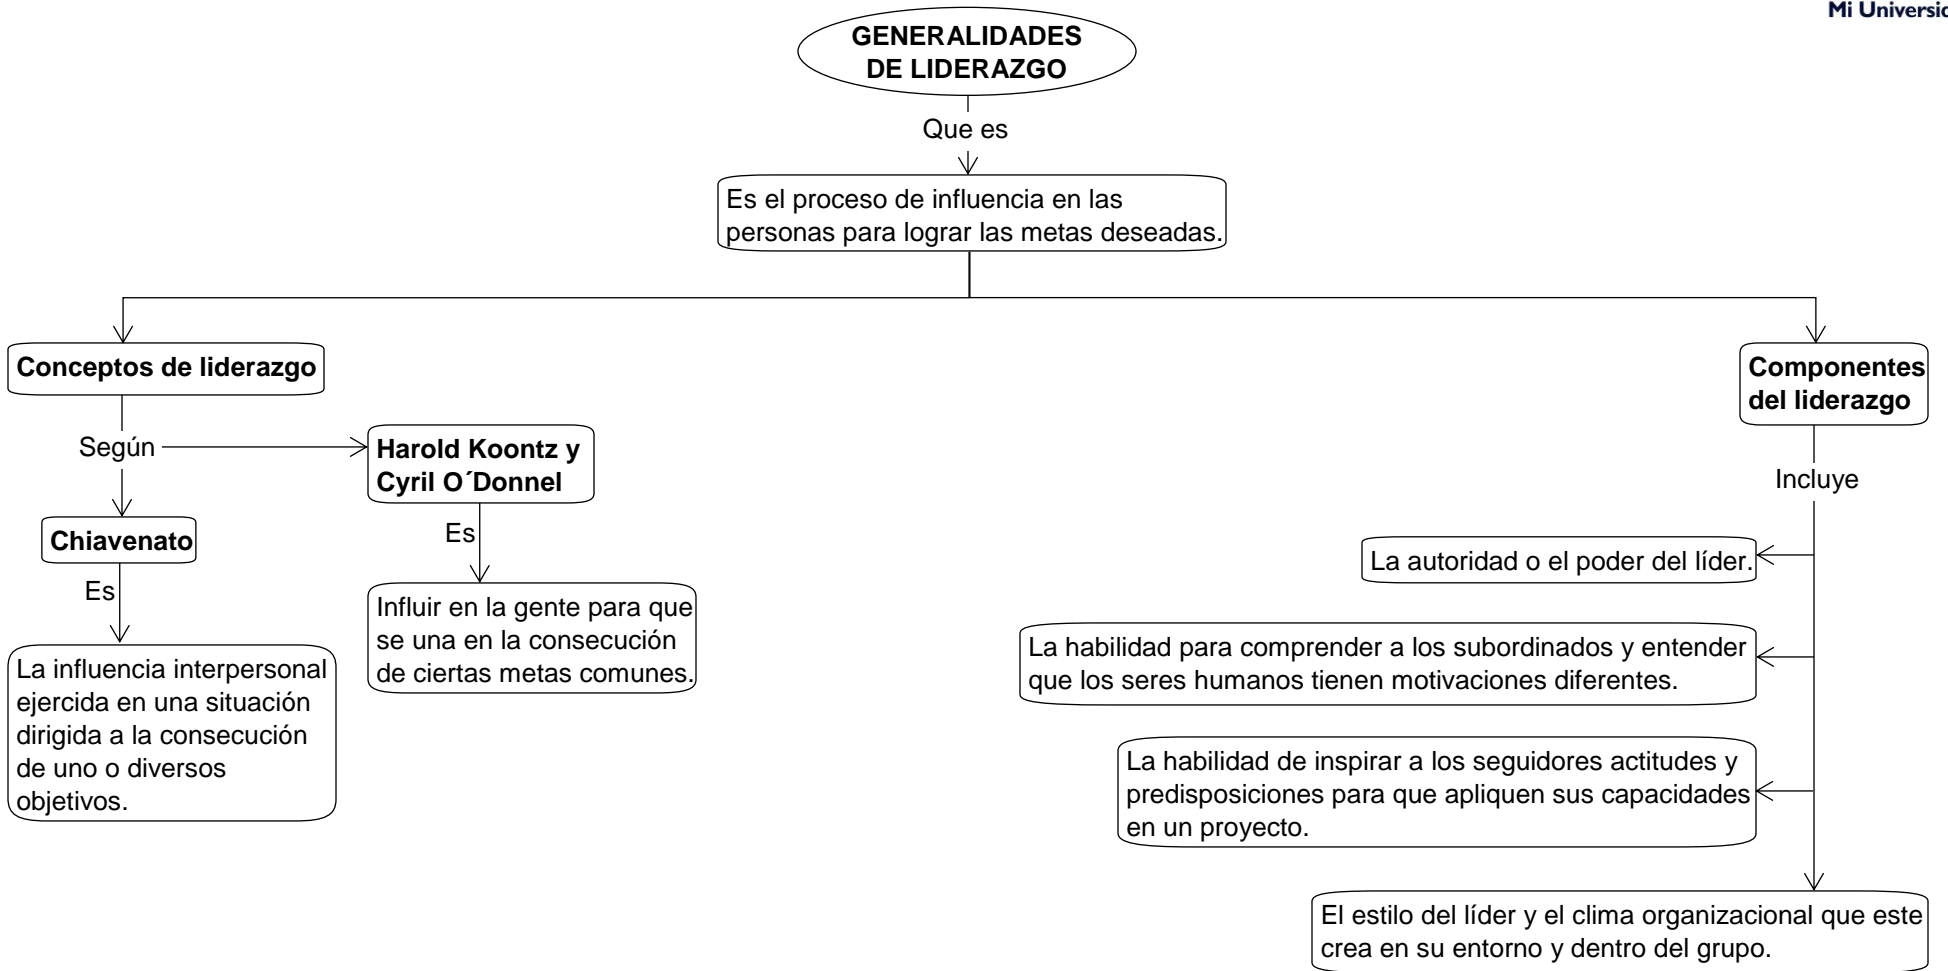

Mi Universidad

MAPA CONCEPTUAL

NOMBRE DEL ALUMNO: Yoli Melina Escobedo Montejo

TEMA: El liderazgo y sus antecedentes

PARCIAL: I

MATERIA: Dirección y liderazgo

NOMBRE DEL PROFESOR: Rubén Eduardo Domínguez García

LICENCIATURA: Enfermería

CUATRIMESTRE: 7mo.

LIDERAZGO Y ÉTICA PROFESIONAL