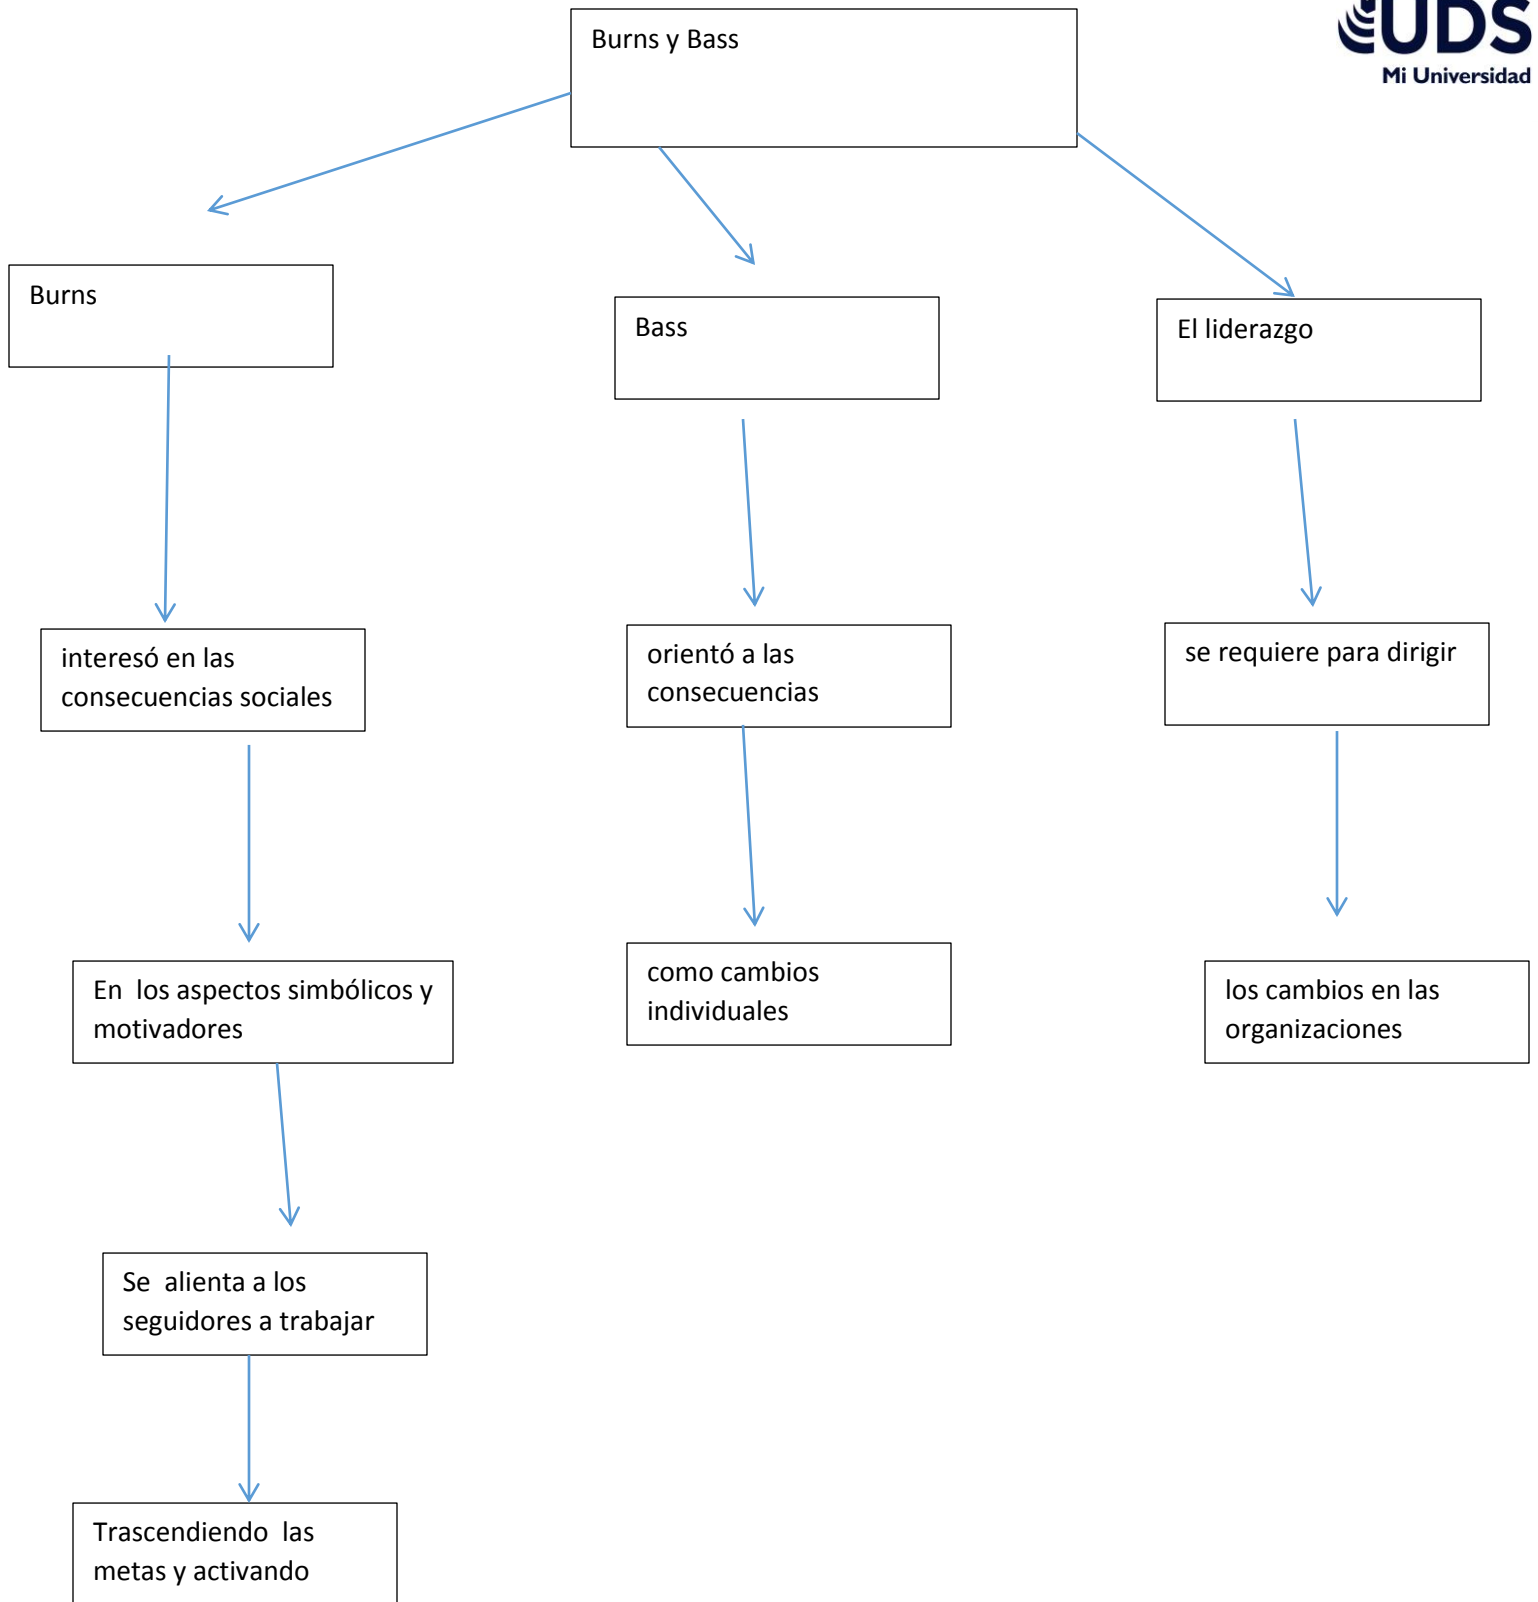

Mi Universidad

Mapa conceptual

NOMBRE DEL ALUMNO: NELFO Jonatan días Roblero

TEMA: MAPA CONCEPTUAL CON LOS TEMAS DE LA SEGUNDA UNIDAD

PARCIAL:

MATERIA: DIRECCIÓN Y LIDERAZGO

NOMBRE DEL PROFESOR: RUBEN EDUARDO DOMÍNGUEZ GARCÍA

LICENCIATURA:

TEORÍAS DE LIDERAZGO