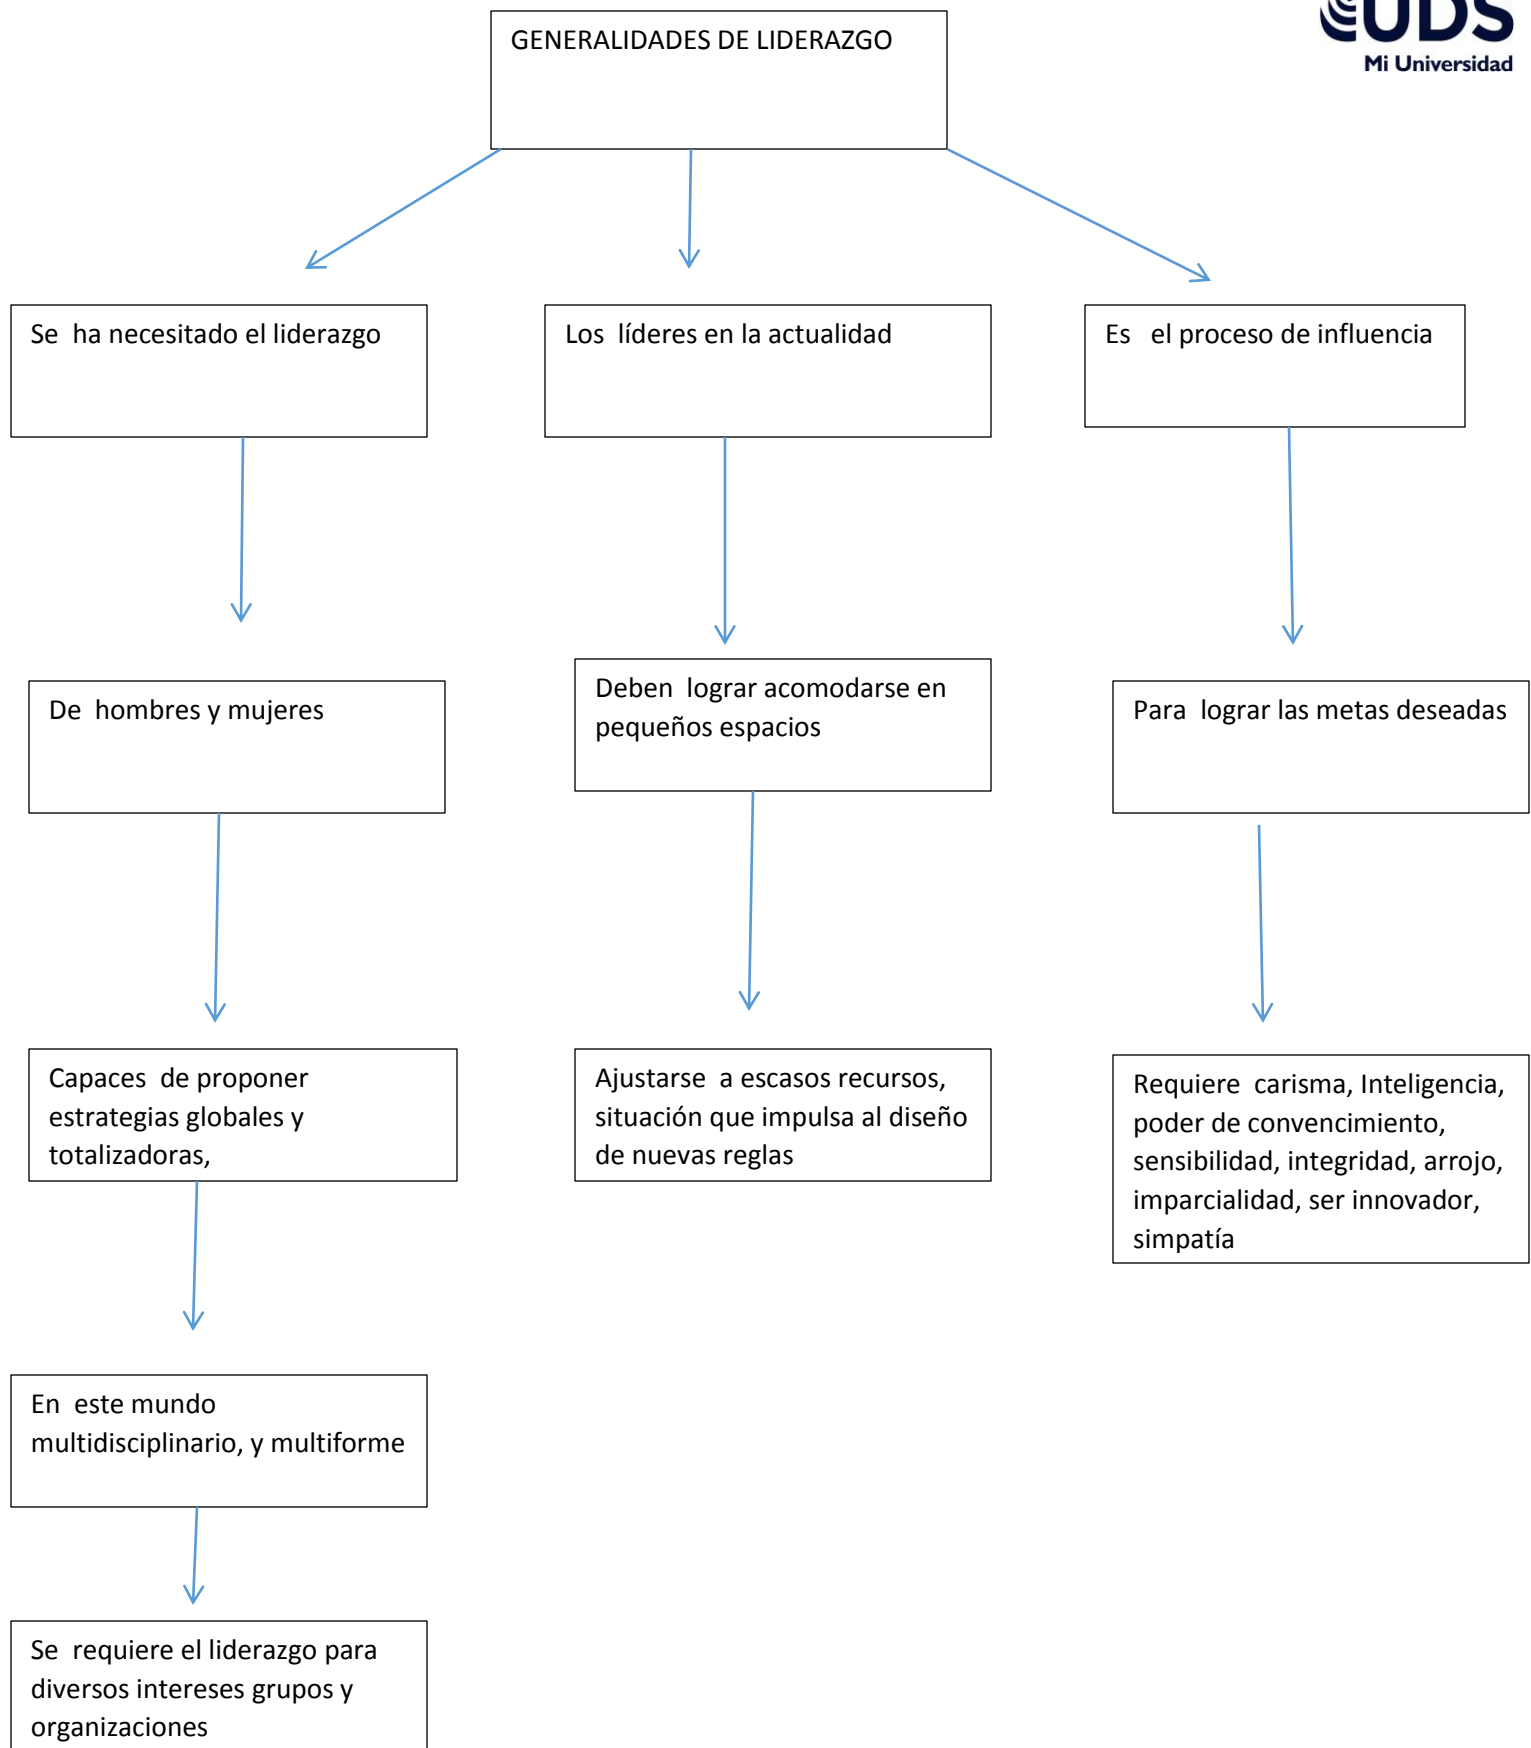

Mi Universidad

Mapa conceptual

NOMBRE DEL ALUMNO: NELFO Jonatan días Roblero

TEMA: MAPA CONCEPTUAL CON LOS TEMAS DE LA SEGUNDA UNIDAD

PARCIAL:

MATERIA: DIRECCIÓN Y LIDERAZGO

NOMBRE DEL PROFESOR: RUBEN EDUARDO DOMÍNGUEZ GARCÍA

LICENCIATURA:

TEORÍAS DE LIDERAZGO