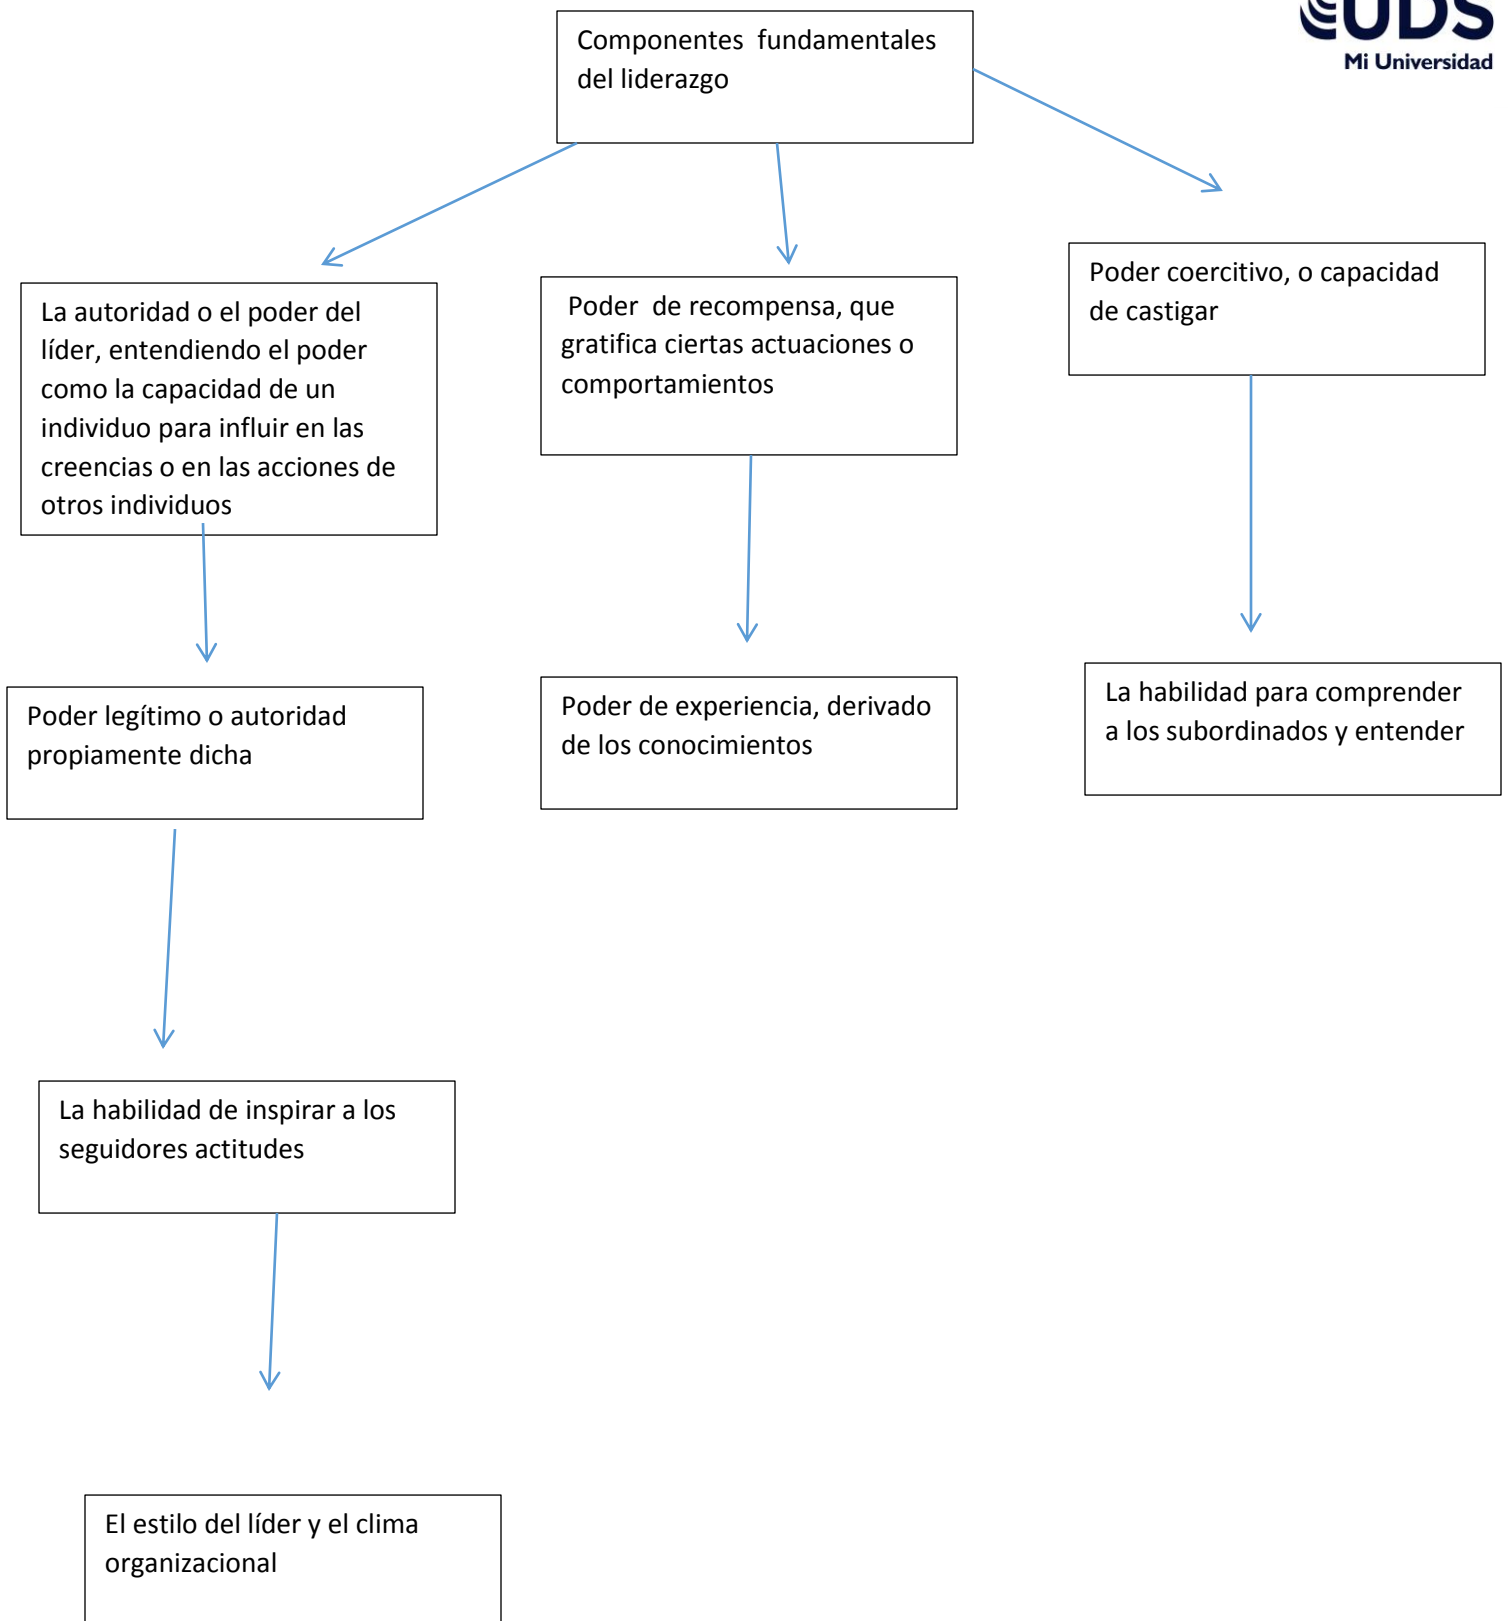

Mi Universidad

Mapa conceptual

NOMBRE DEL ALUMNO: NELFO Jonatan días Roblero

TEMA: MAPA CONCEPTUAL CON LOS TEMAS DE LA SEGUNDA UNIDAD

PARCIAL:

MATERIA: DIRECCIÓN Y LIDERAZGO

NOMBRE DEL PROFESOR: RUBEN EDUARDO DOMÍNGUEZ GARCÍA

LICENCIATURA:

TEORÍAS DE LIDERAZGO