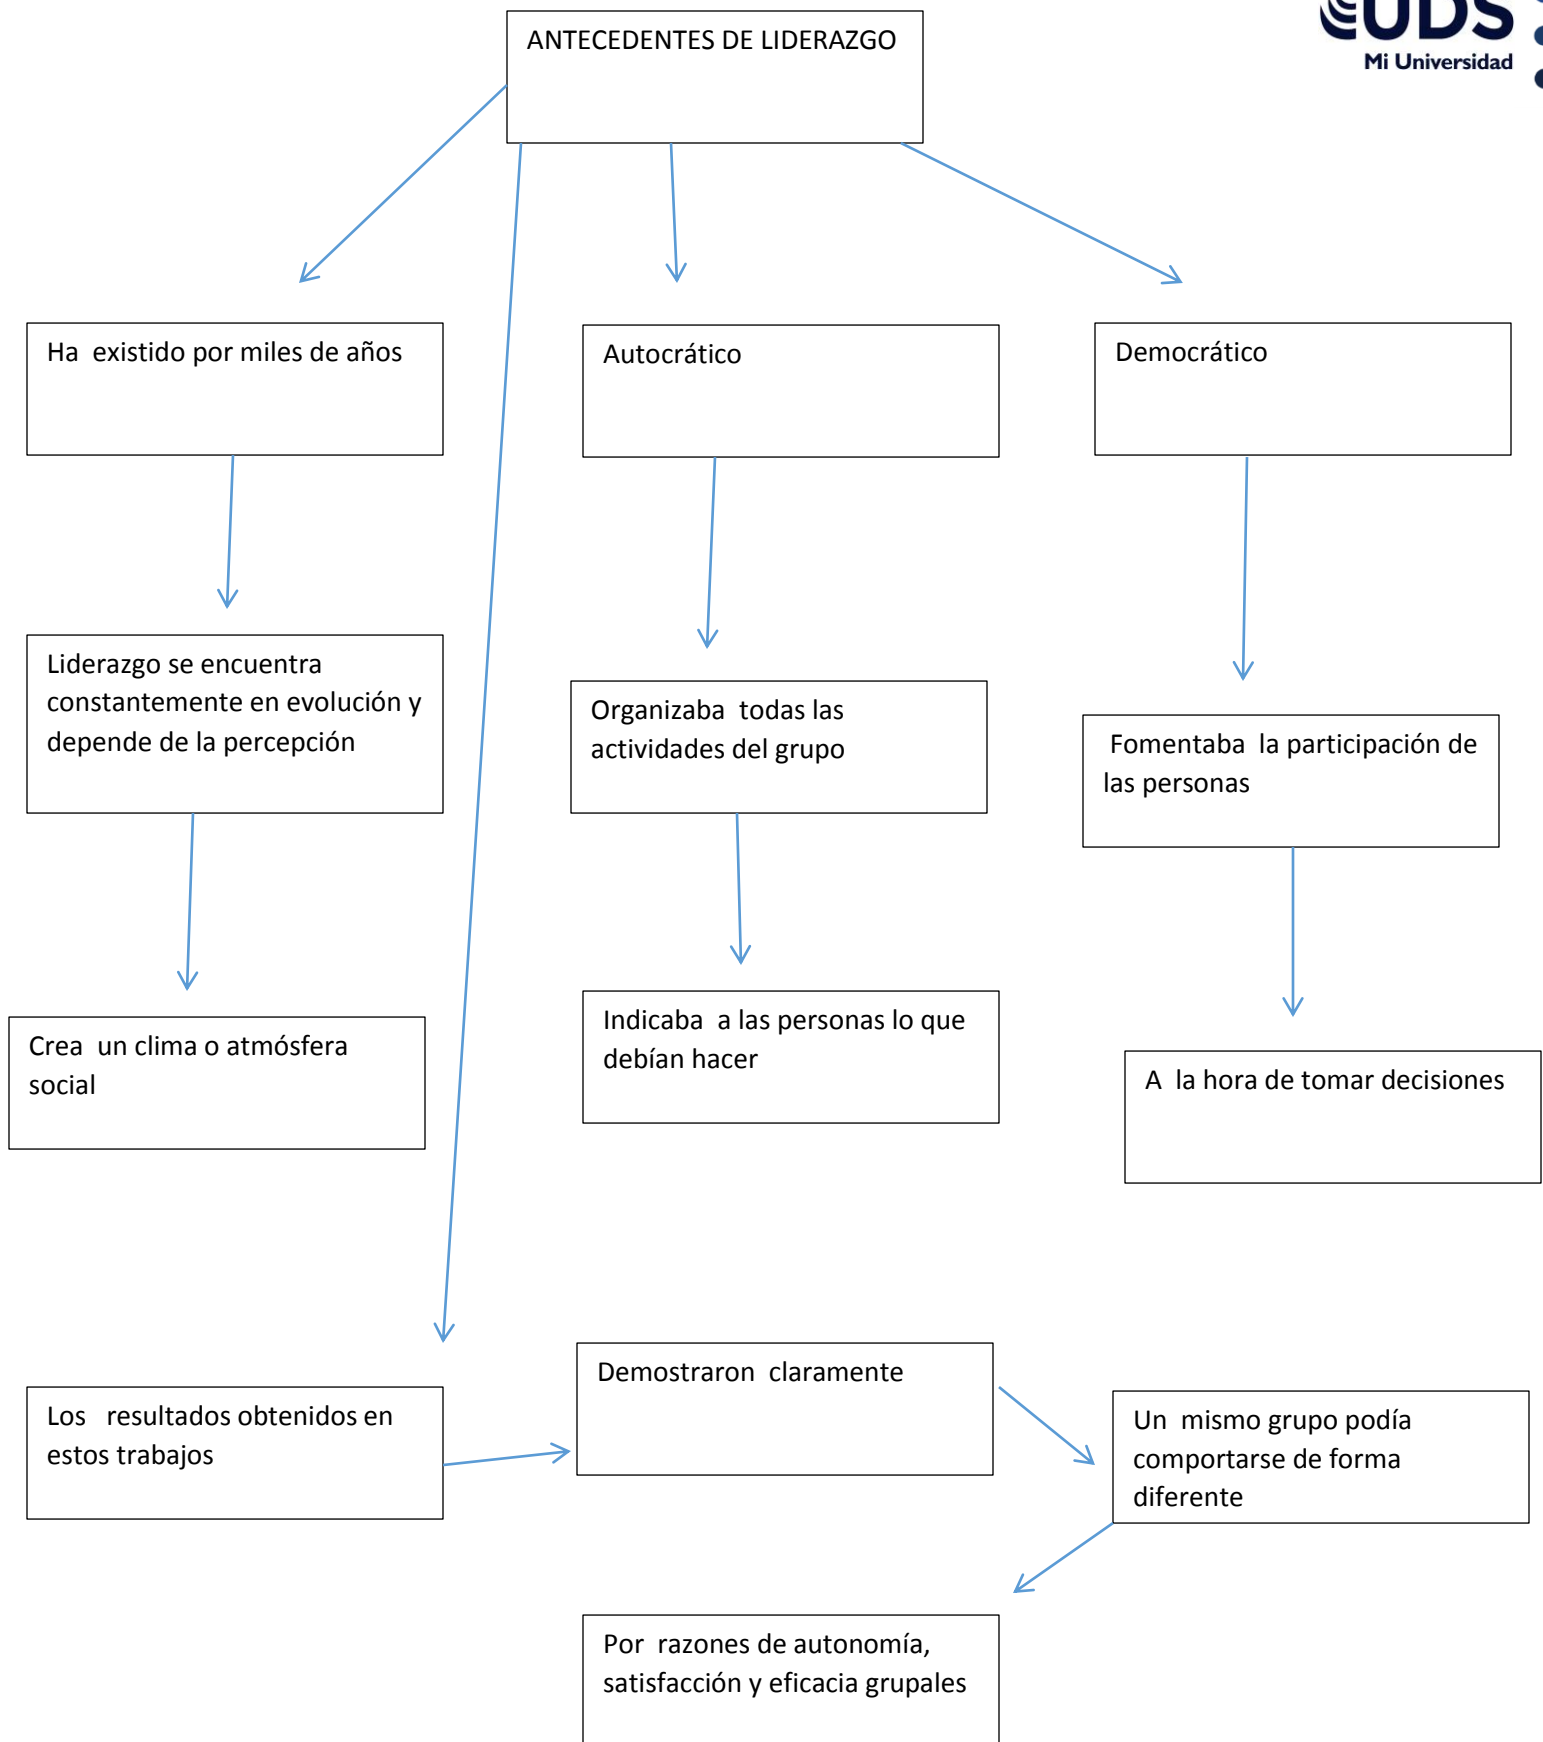

Mi Universidad

Mapa conceptual

NOMBRE DEL ALUMNO: NELFO Jonatan días Roblero

TEMA: MAPA CONCEPTUAL CON LOS TEMAS DE LA SEGUNDA UNIDAD

PARCIAL:

MATERIA: DIRECCIÓN Y LIDERAZGO

NOMBRE DEL PROFESOR: RUBEN EDUARDO DOMÍNGUEZ GARCÍA

LICENCIATURA:

TEORÍAS DE LIDERAZGO