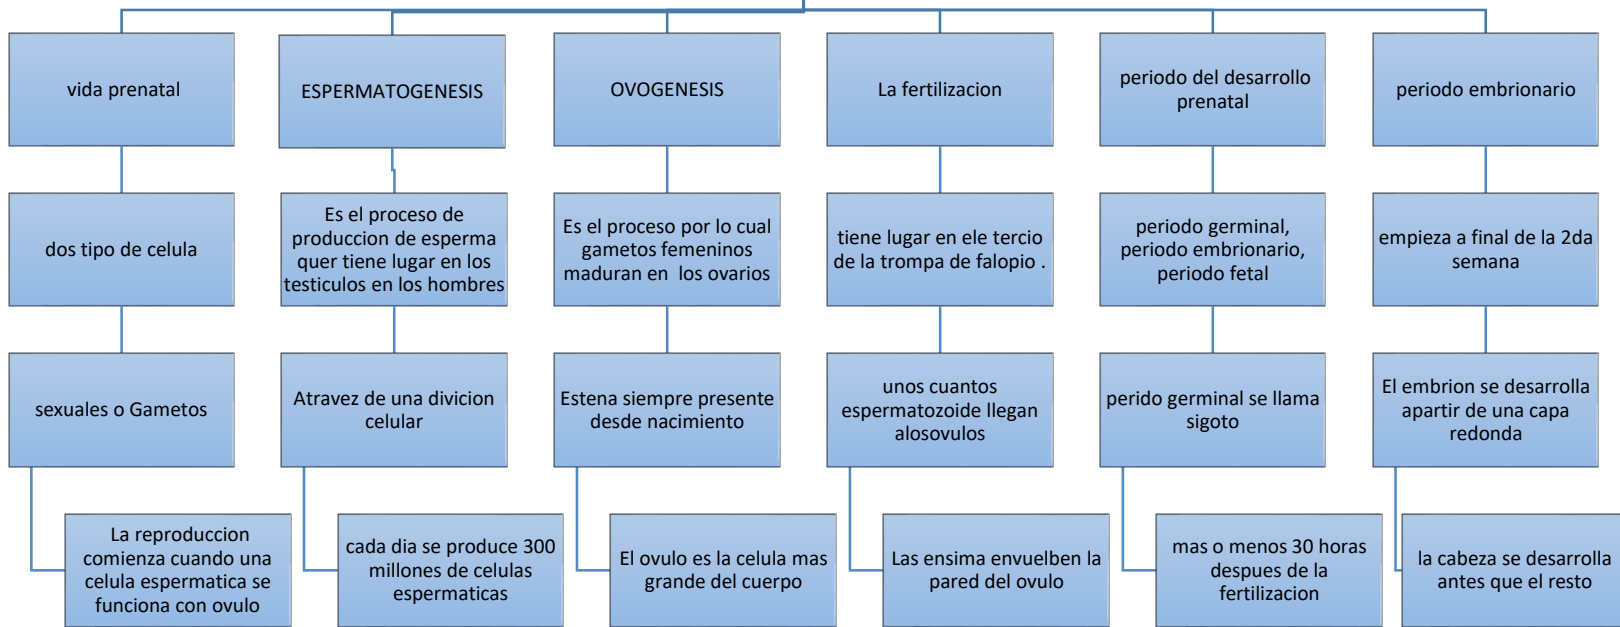

Mi Universidad

Mapa conceptual / cuadro

sinóptico

Nombre del Alumno: María Esther Gómez Alegría

Nombre del tema: EMBARAZO, VIDA PRENATAL, ALUMBRAMIENTO Y APEGO

Parcial: 2do parcial

Nombre de la Materia: psicología Evolutiva

Nombre del profesora: Antonio Galera Pérez

Nombre de la Licenciatura: psicología general

Cuatrimestre: 7to cuatrimestre

apartir de una capa redonda

embarazo, vida prenatal, alumbramiento y apego

PROBLEMAS
COMUNES EN EL
RECIEN NACIDO