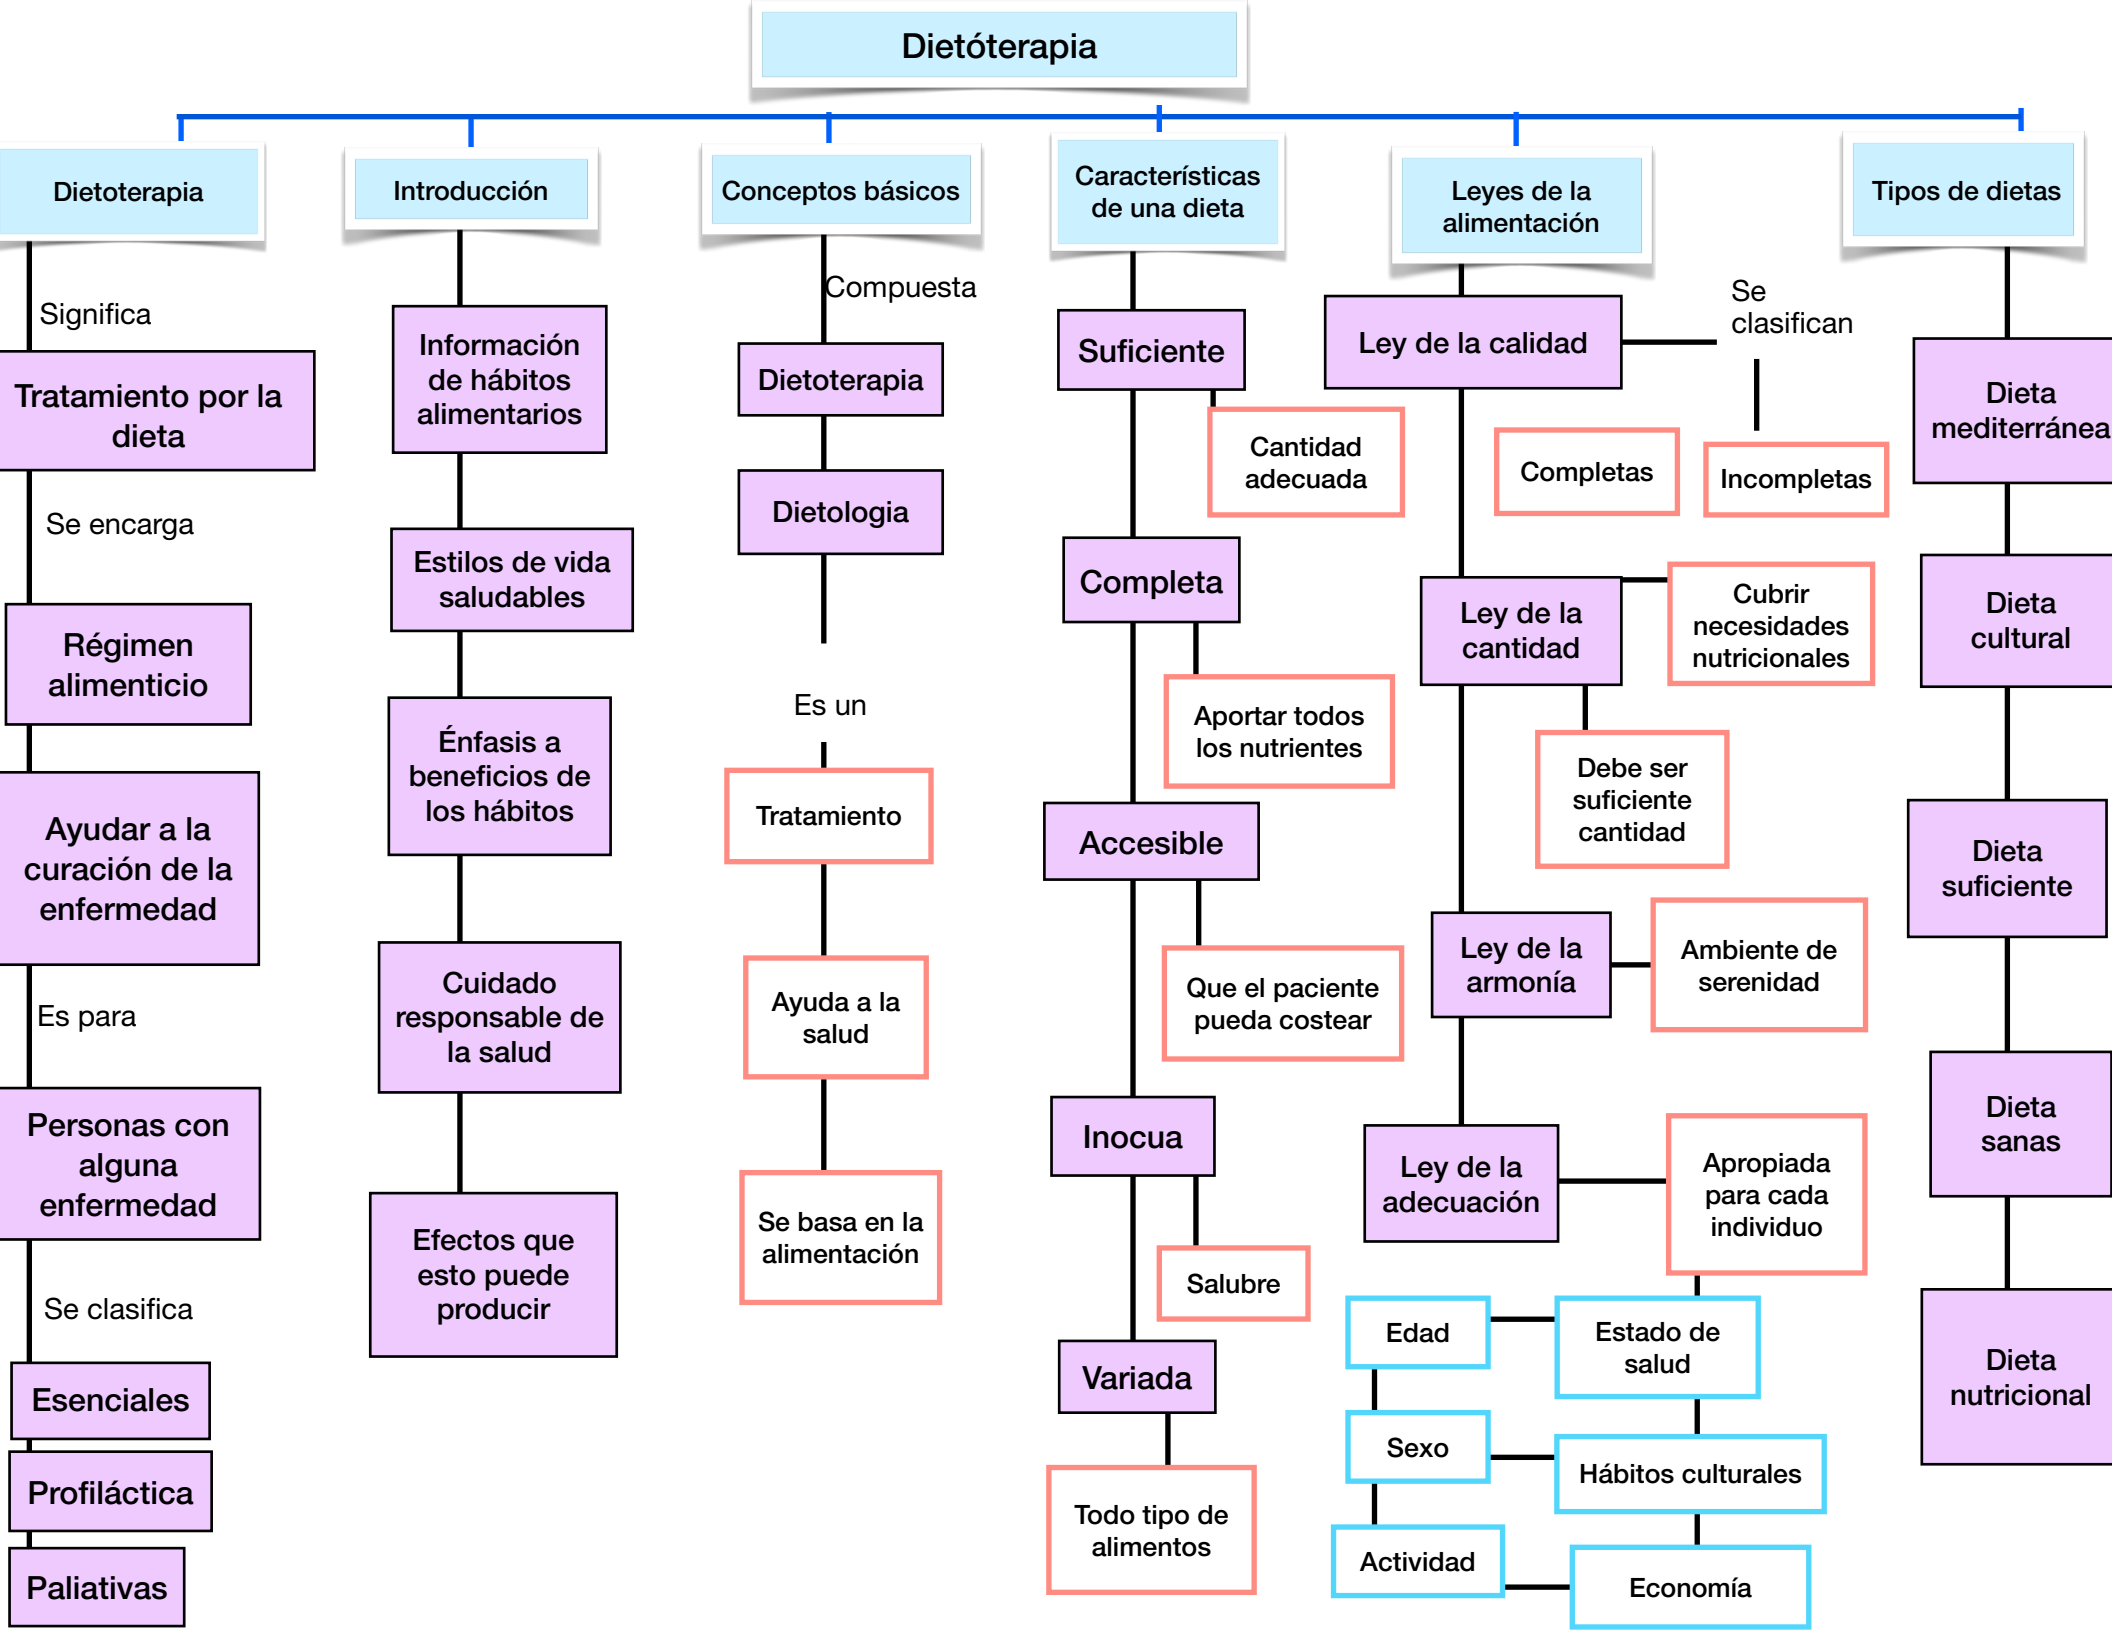

**Nombre de alumno: Tayli Jamileth Cifuentes Pérez**

**Nombre del profesor: Daniela Monserrat Méndez Guillen**

**Nombre del trabajo: Mapa conceptual**

**Materia: Introducción de la nutrición**

**Grado: 1er. Cuatrimestre**

**Grupo: Nutrición**