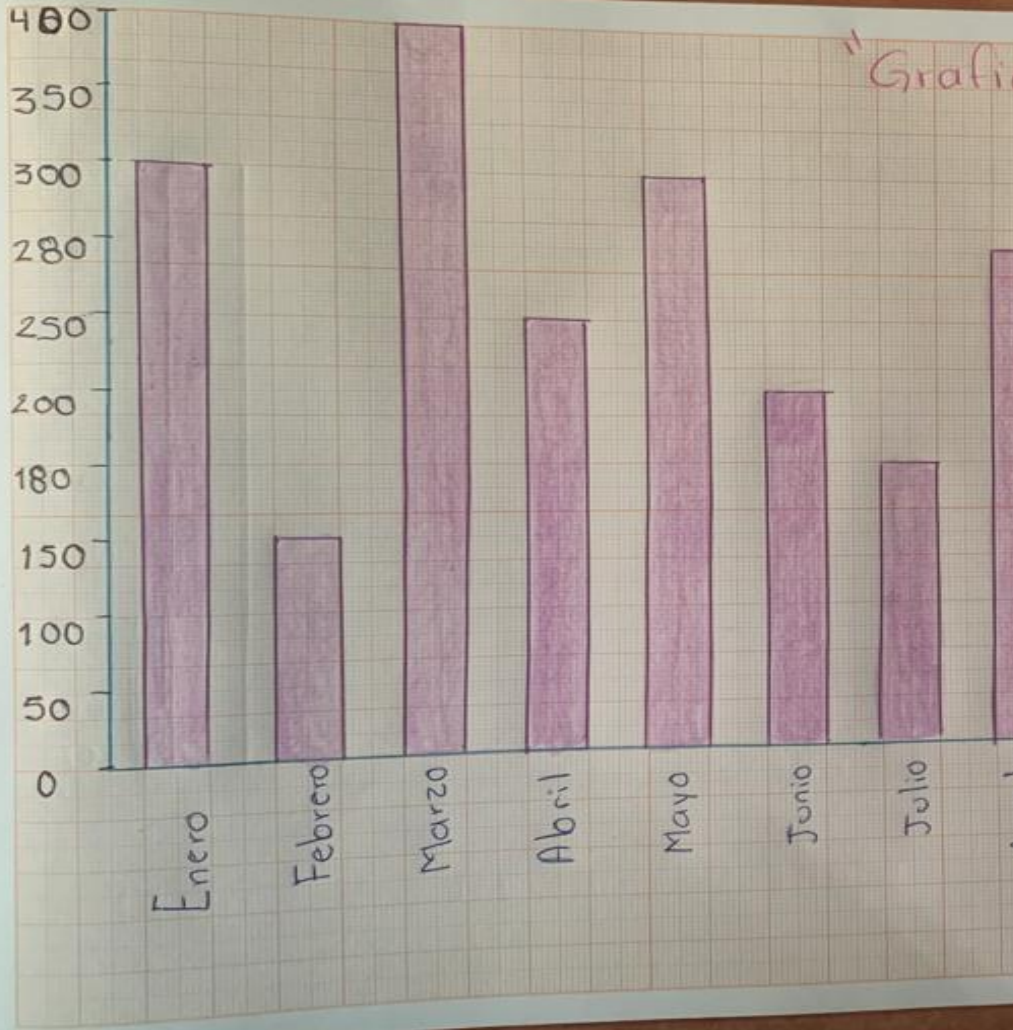

Lizbeth Peñaloza Martínez.

"Grafica Circular"

-  Enero
-  Febrero
-  Marzo
-  Abril
-  Mayo
-  Junio
-  Julio
-  Agosto

Lizbeth Peñalza Martínez

"Gráfica de Conicas"

"Grafico

LIZ PEÑALOZA

RECOLECCIÓN DE DATOS DE CASOS

PERIODO	REQUISITOS	PORCENTAJE
Enero	300	14
Febrero	150	7
Marzo	400	19
Abril	250	12
Mayo	300	14
Junio	200	9
Julio	180	8
Agosto	280	13