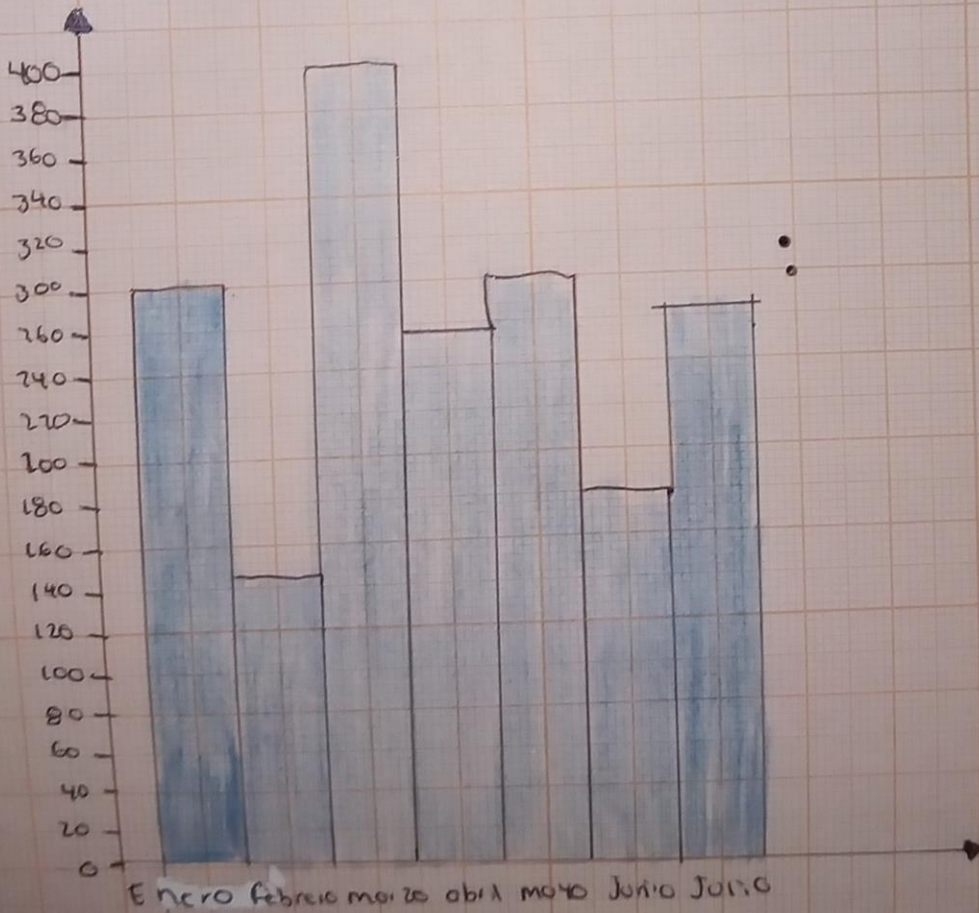

Cuatrimestre: I

Fecha de elaboración: 5 de noviembre de 2021

Ejercicios

Yazmin Guillén Pérez

Recolección de datos de casos de violencia.

Período	Registro	Grados	Porcentaje
Enero	300	458.06	16.12%
Febrero	150	29.03	8.06%
Marzo	400	77.41	21.50%
Abril	250	48.38	13.44%
Mayo	300	58.06	16.12%
Junio	180	34.83	9.6%
Julio	280	54.19	15.05%
Total	1860	360	100%

1860 360

300

1860 100%

300

Yazmin Guillén Pérez

Gráfica circular

Yazmin Guillén Pérez

Histograma

Relación de datos de casos
de violencia

Yarmin Guillen Pérez

Grafica Conica