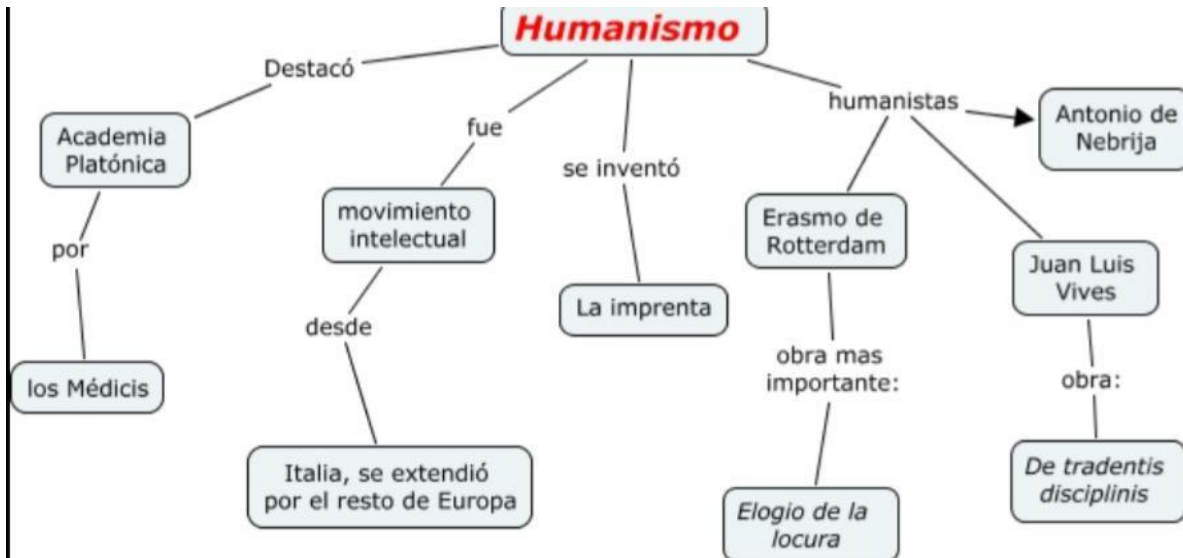

Nombre de alumno:

Vanessa Carolina Gómez Pinto

Nombre del profesor:

Rodolfo Bataz

Nombre del trabajo:

Mapa conceptual

Materia:

Teorías y sistemas en psicología

Grado:

1º cuatrimestre

Grupo:

LPS19ENC0121-A

Comitán de Domínguez Chiapas, octubre 2021.

Fuente BIBLIOGRAFIAS

- <https://www.mindmeister.com>