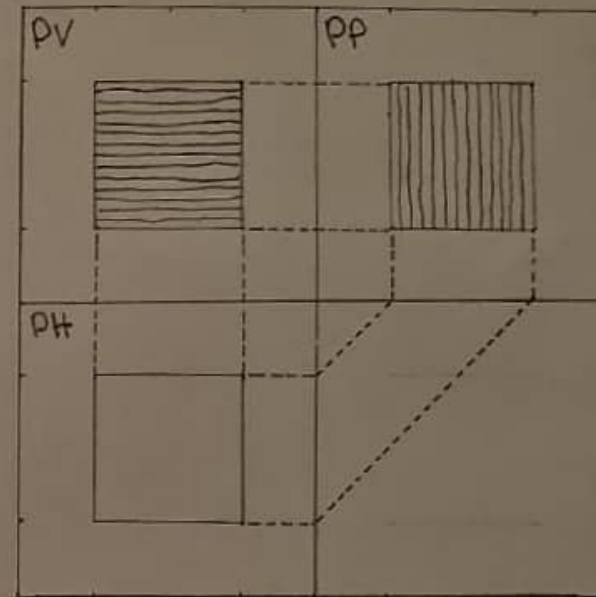

Nombre del alumno: Antonio de Jesus López López

Nombre del Profesor: Victor Manuel Santiago Guillén

Nombre del trabajo: Lamina de Sistema Diedrico

Materia: Dibujo de Representación

Grado: 1° Cuatrimestre

Grupo: "A"

3D

2D

Universidad del Suroeste
Dibujo de representación
El cubo y sus proyecciones
1º Cuatrimestre
Victor Manuel Santiago Guillen
15-10-21