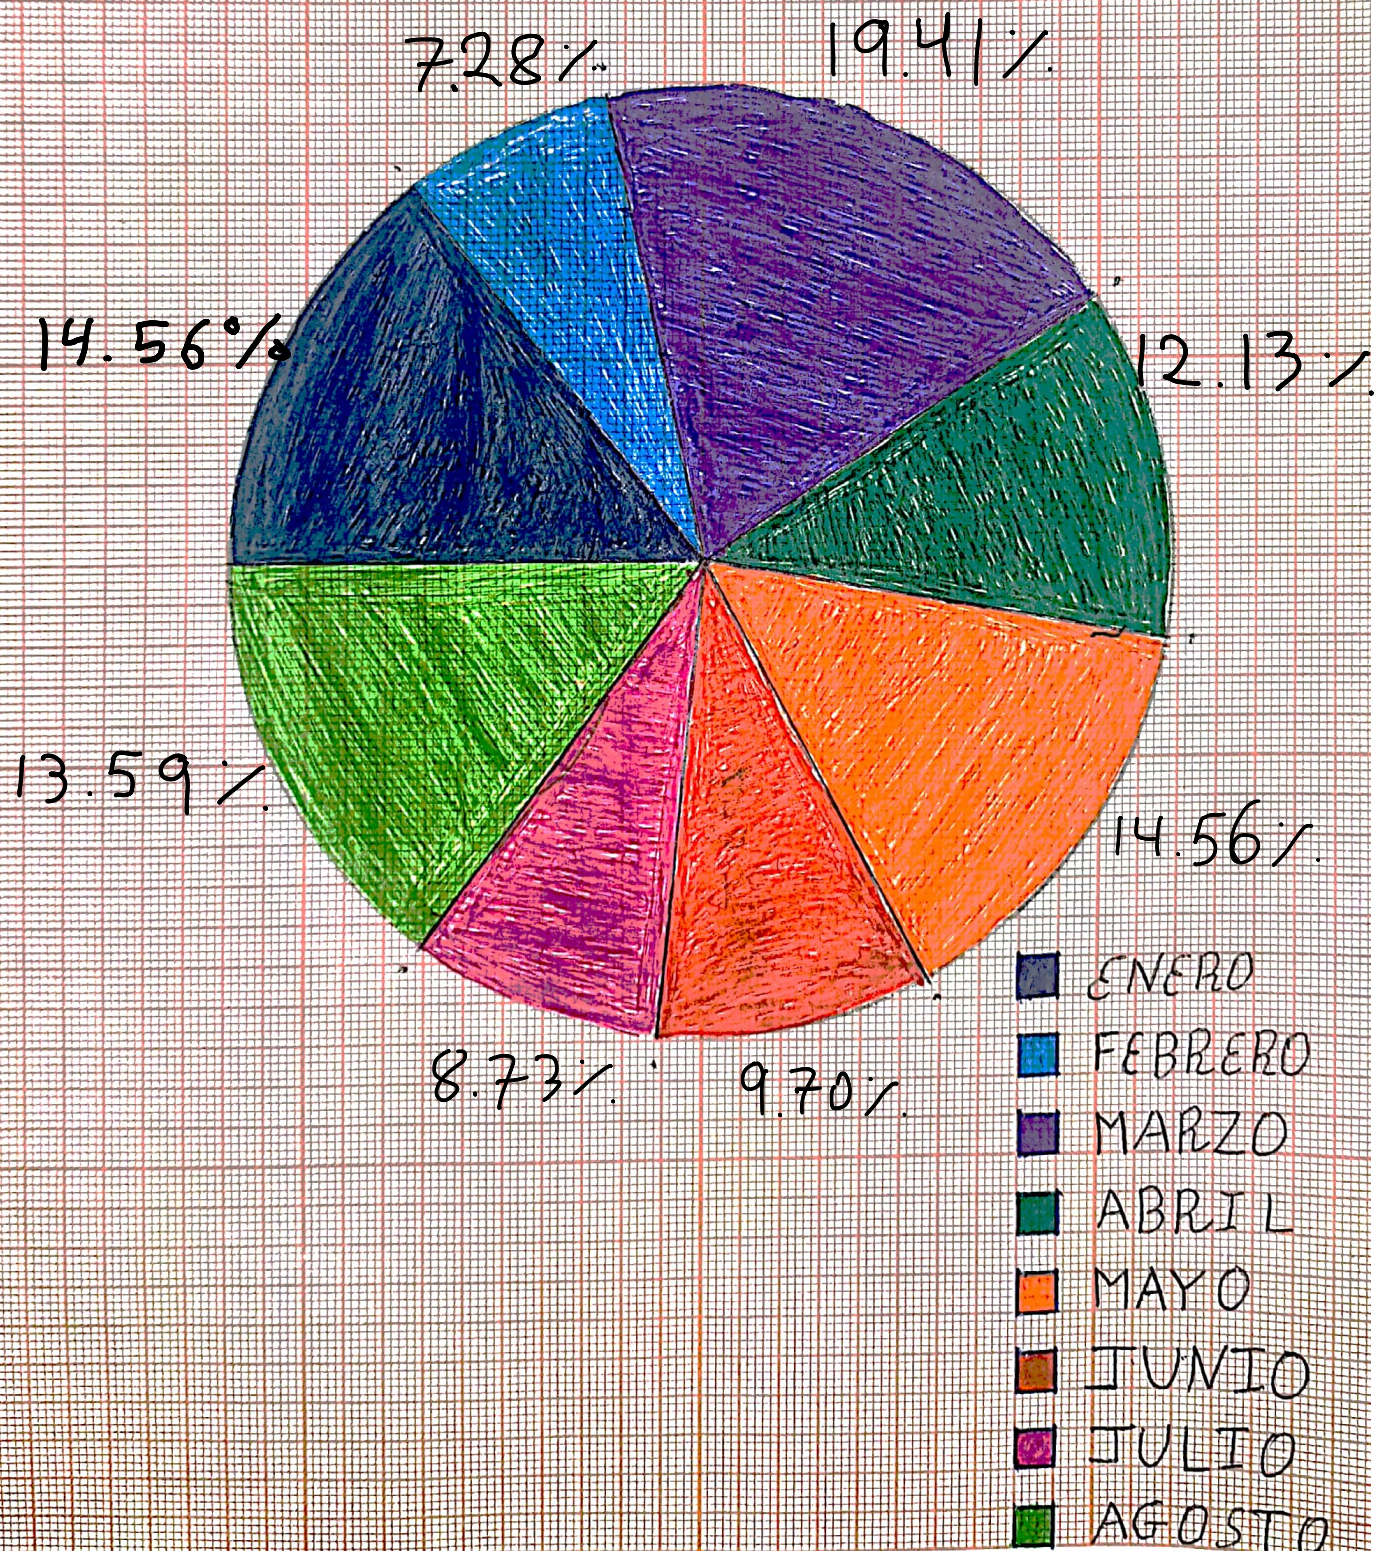

Erik Emmanuel Gardillo Ramusa

PERIODO	REGISTRADO	PORCENTAJE	GRADOS
Enero	300	14.56%	52.42°
Febrero	150	7.28%	26.21°
Marzo	400	19.41%	69.90°
Abril	250	12.13%	43.68°
Mayo	300	14.56%	52.42°
Junio	200	9.70%	34.95°
Julio	180	8.73%	31.45°
Agosto	280	13.59%	48.93°
Total	2,060	100%	360°

Erik Emmanuel Gordillo Ramuco