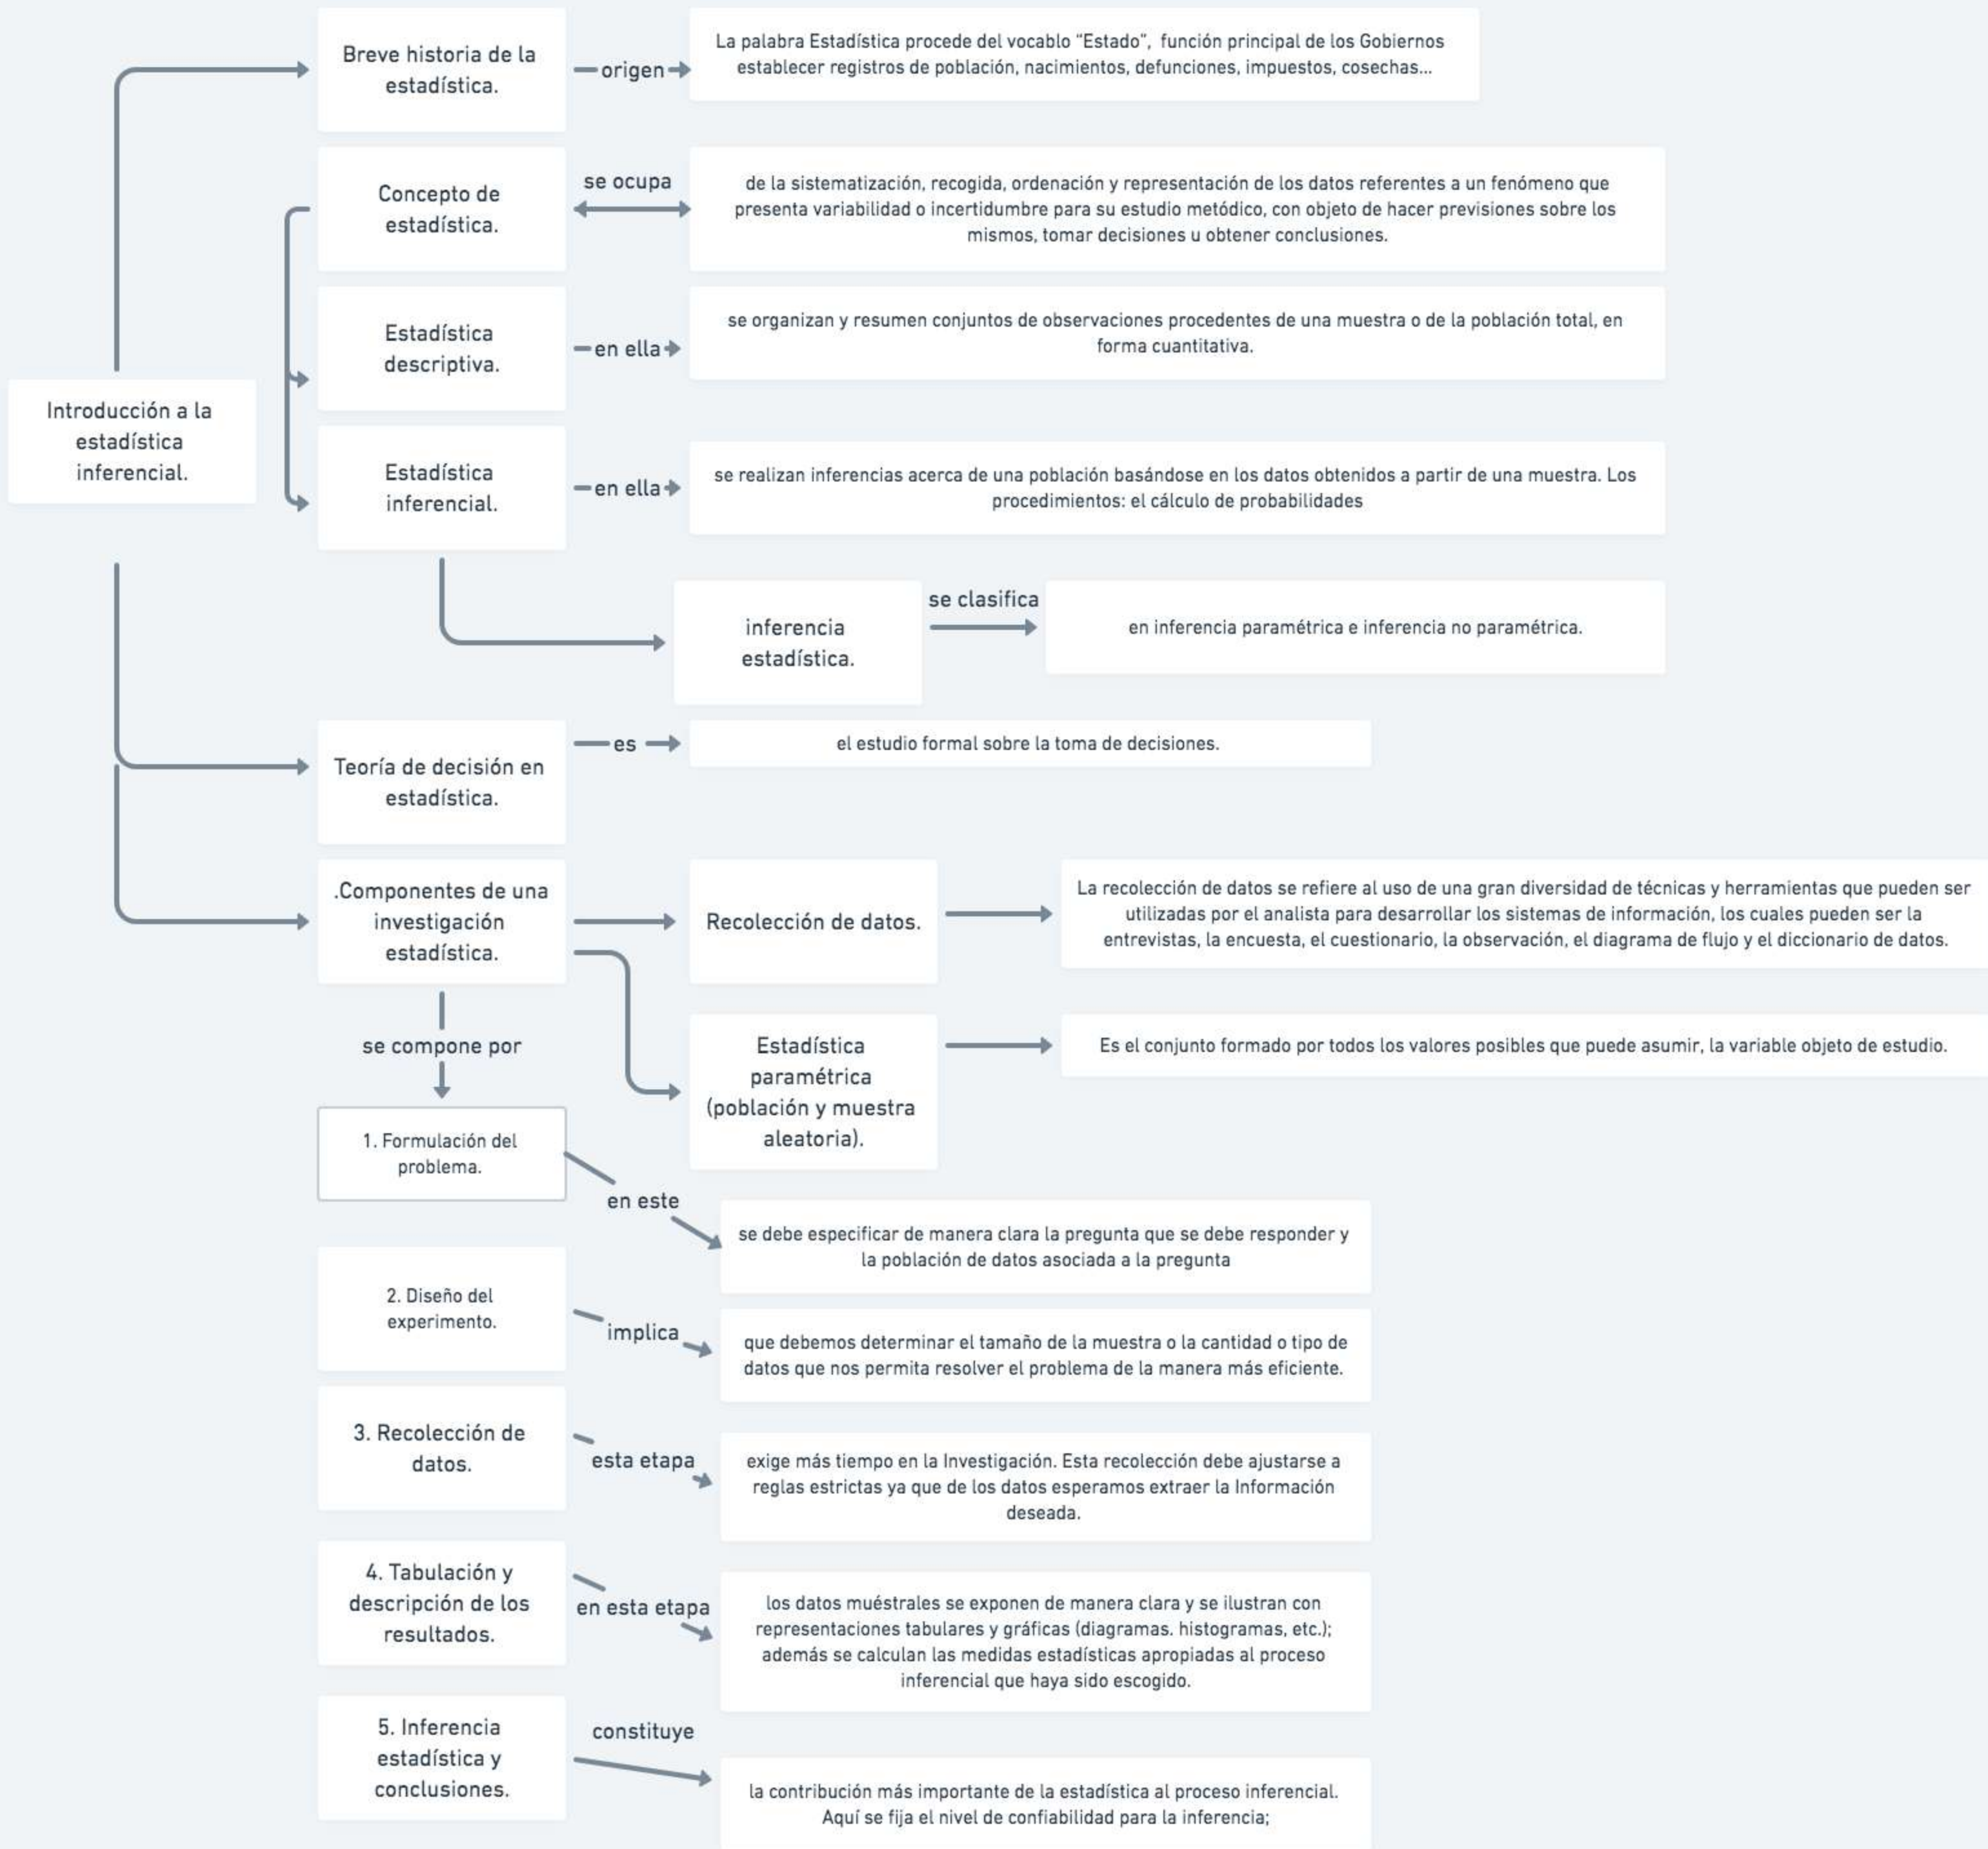

Nombre de alumno:

LAURA CAMILA ORTEGA ALFONZO

Nombre del profesor:

JORGE ENRIQUE ALBORES

Nombre del trabajo:

CUADRO SINOPTICO

Materia:

**ESTADISTICA INFERENCIAL EN
NUTRICIÓN**

Grado: 4

Grupo: A

Comitán de Domínguez Chiapas a 24 de SEPTIEMBRE de 2021.

Referencia:
<https://plataformaeducativauds.com.mx/assets/docs/files/asignatura/fde0cae6ca4293f648eef9c3a690199b.pdf>