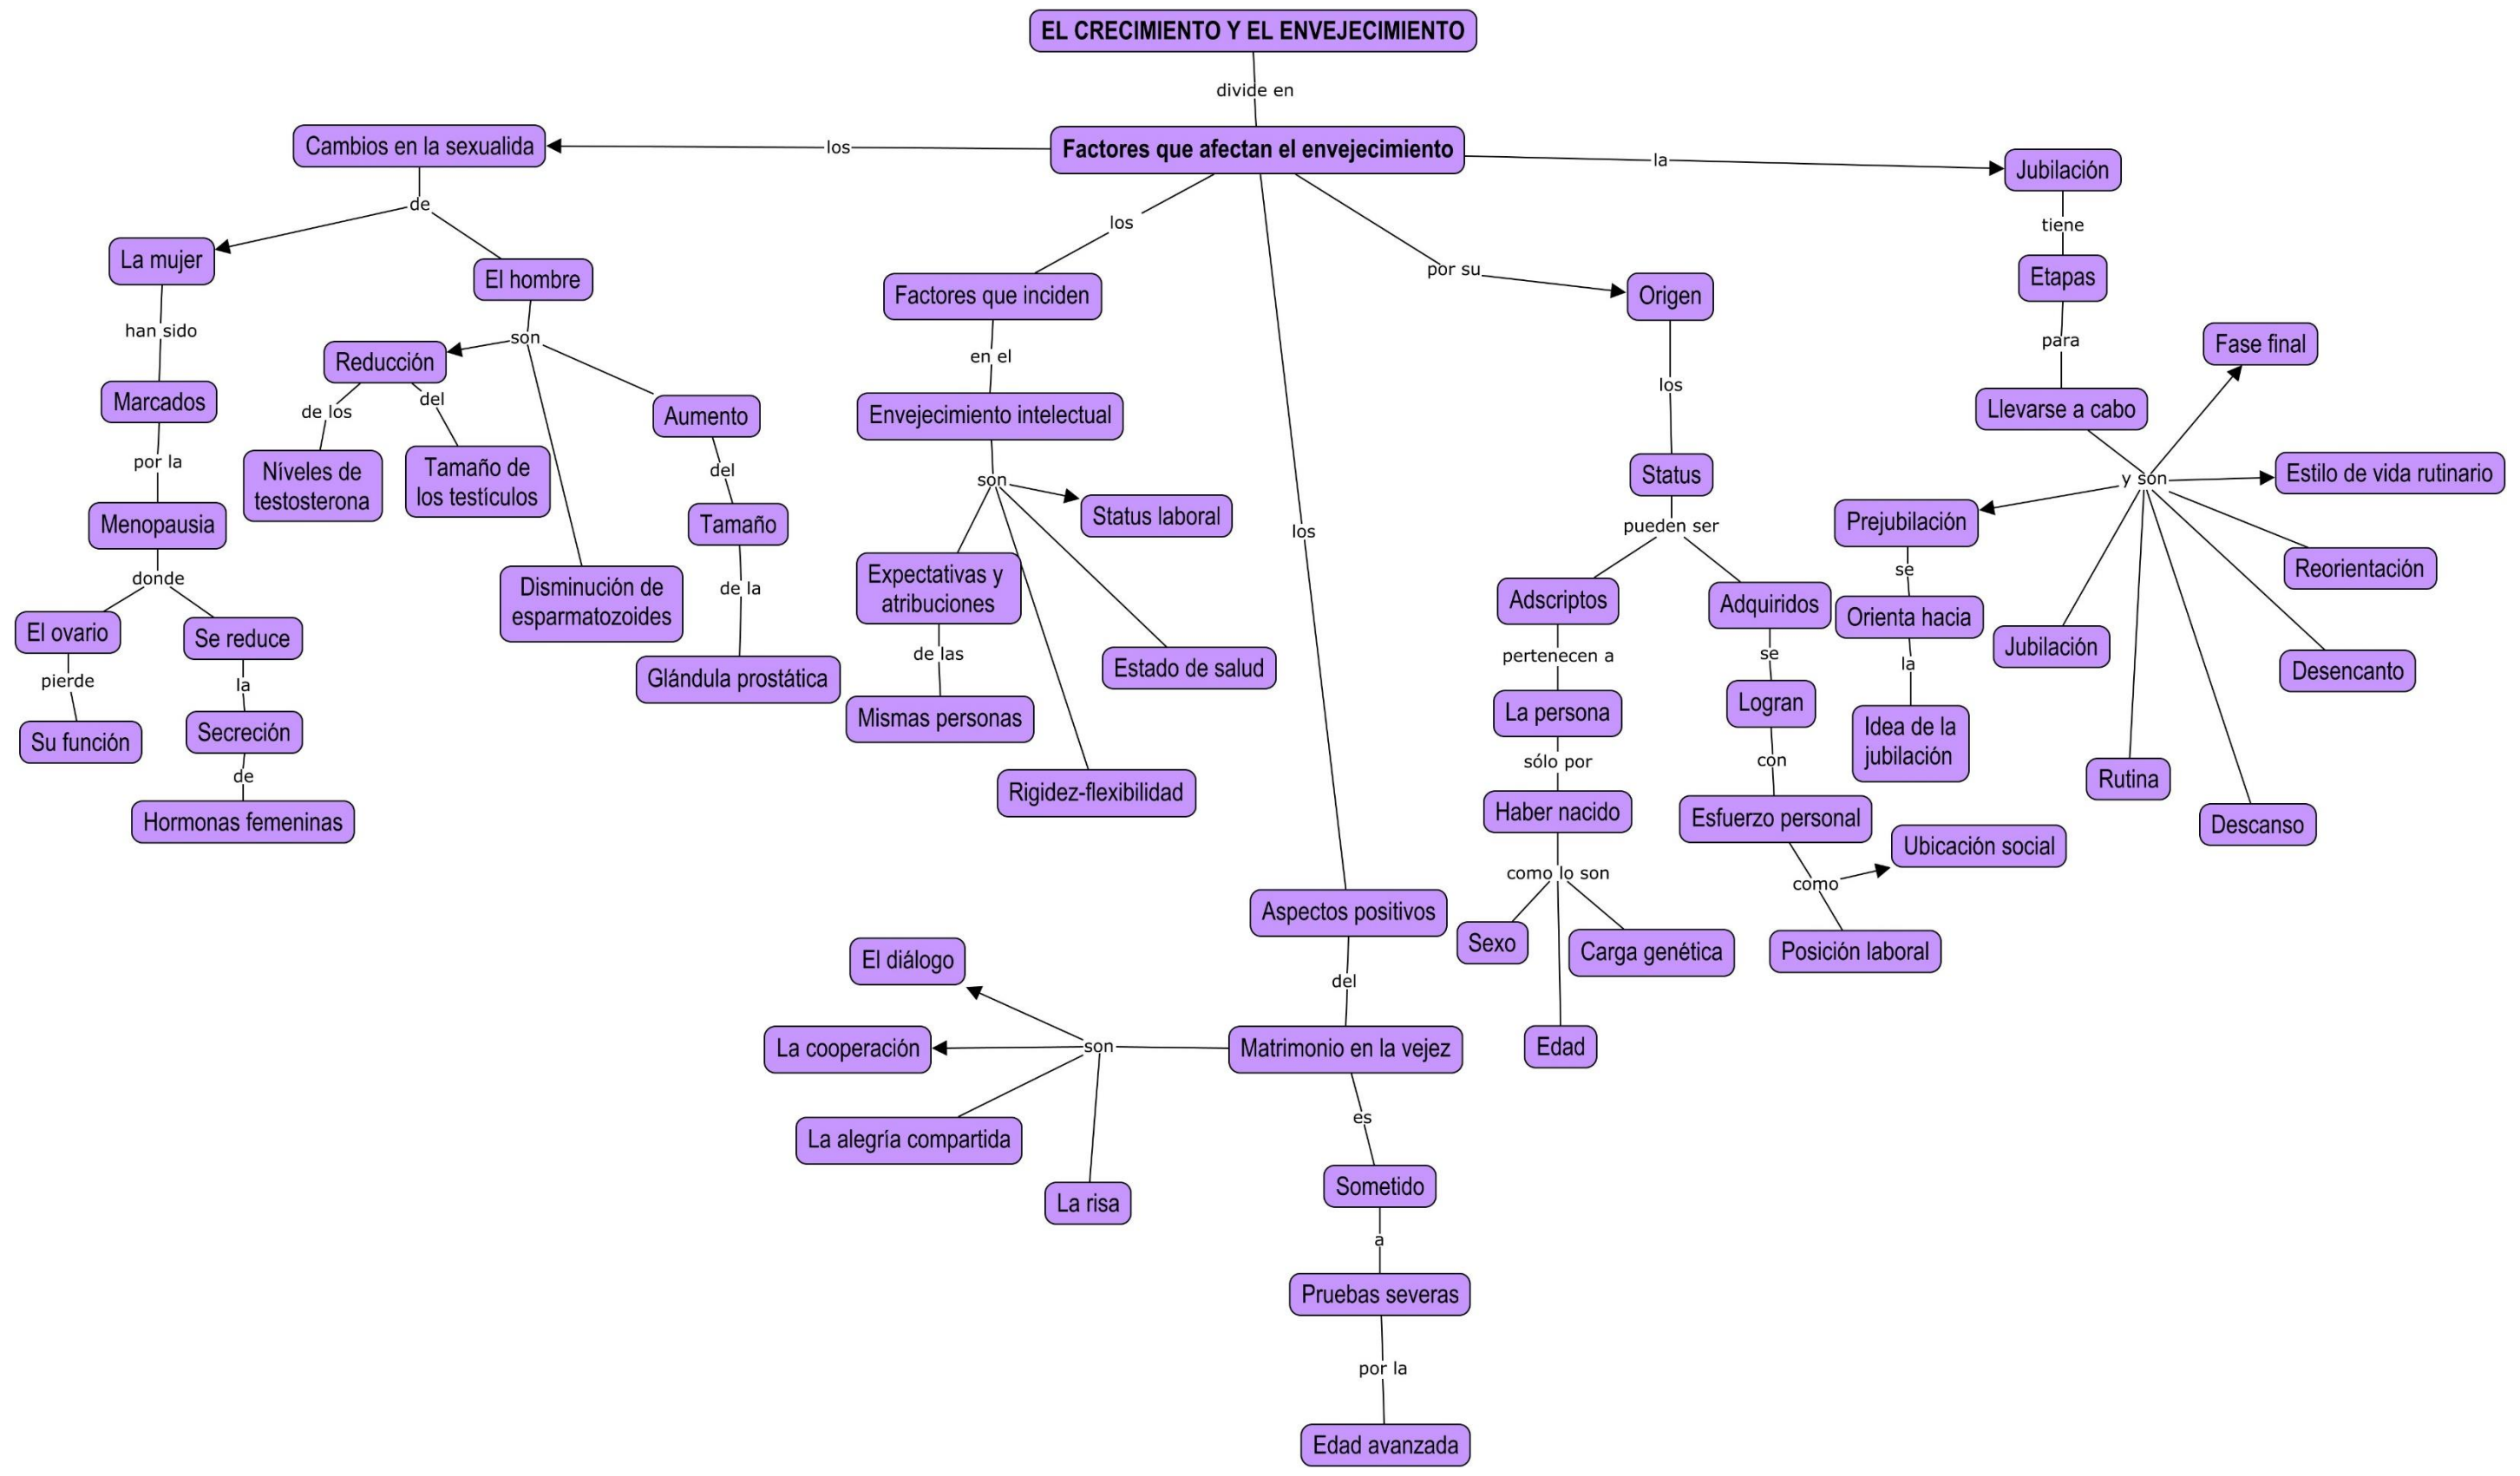

Lic. En Trabajo Social y Gestión Comunitaria

Psicología Evolutiva

Actividad: Mapa Conceptual temas 1.4 y 1.5

Profesora: Sandy Naxchiely Molina

Alumna: Cristian Yazmín Bule Montes de Oca

Fecha: 18 de Septiembre de 2021

Bibliografía: Universidad del Sureste (2021). Antología de Psicología Evolutiva, Comitán de Domínguez, Chiapas.

Bibliografía: Universidad del Sureste (2021). Antología de Psicología Evolutiva, Comitán de Domínguez, Chiapas.