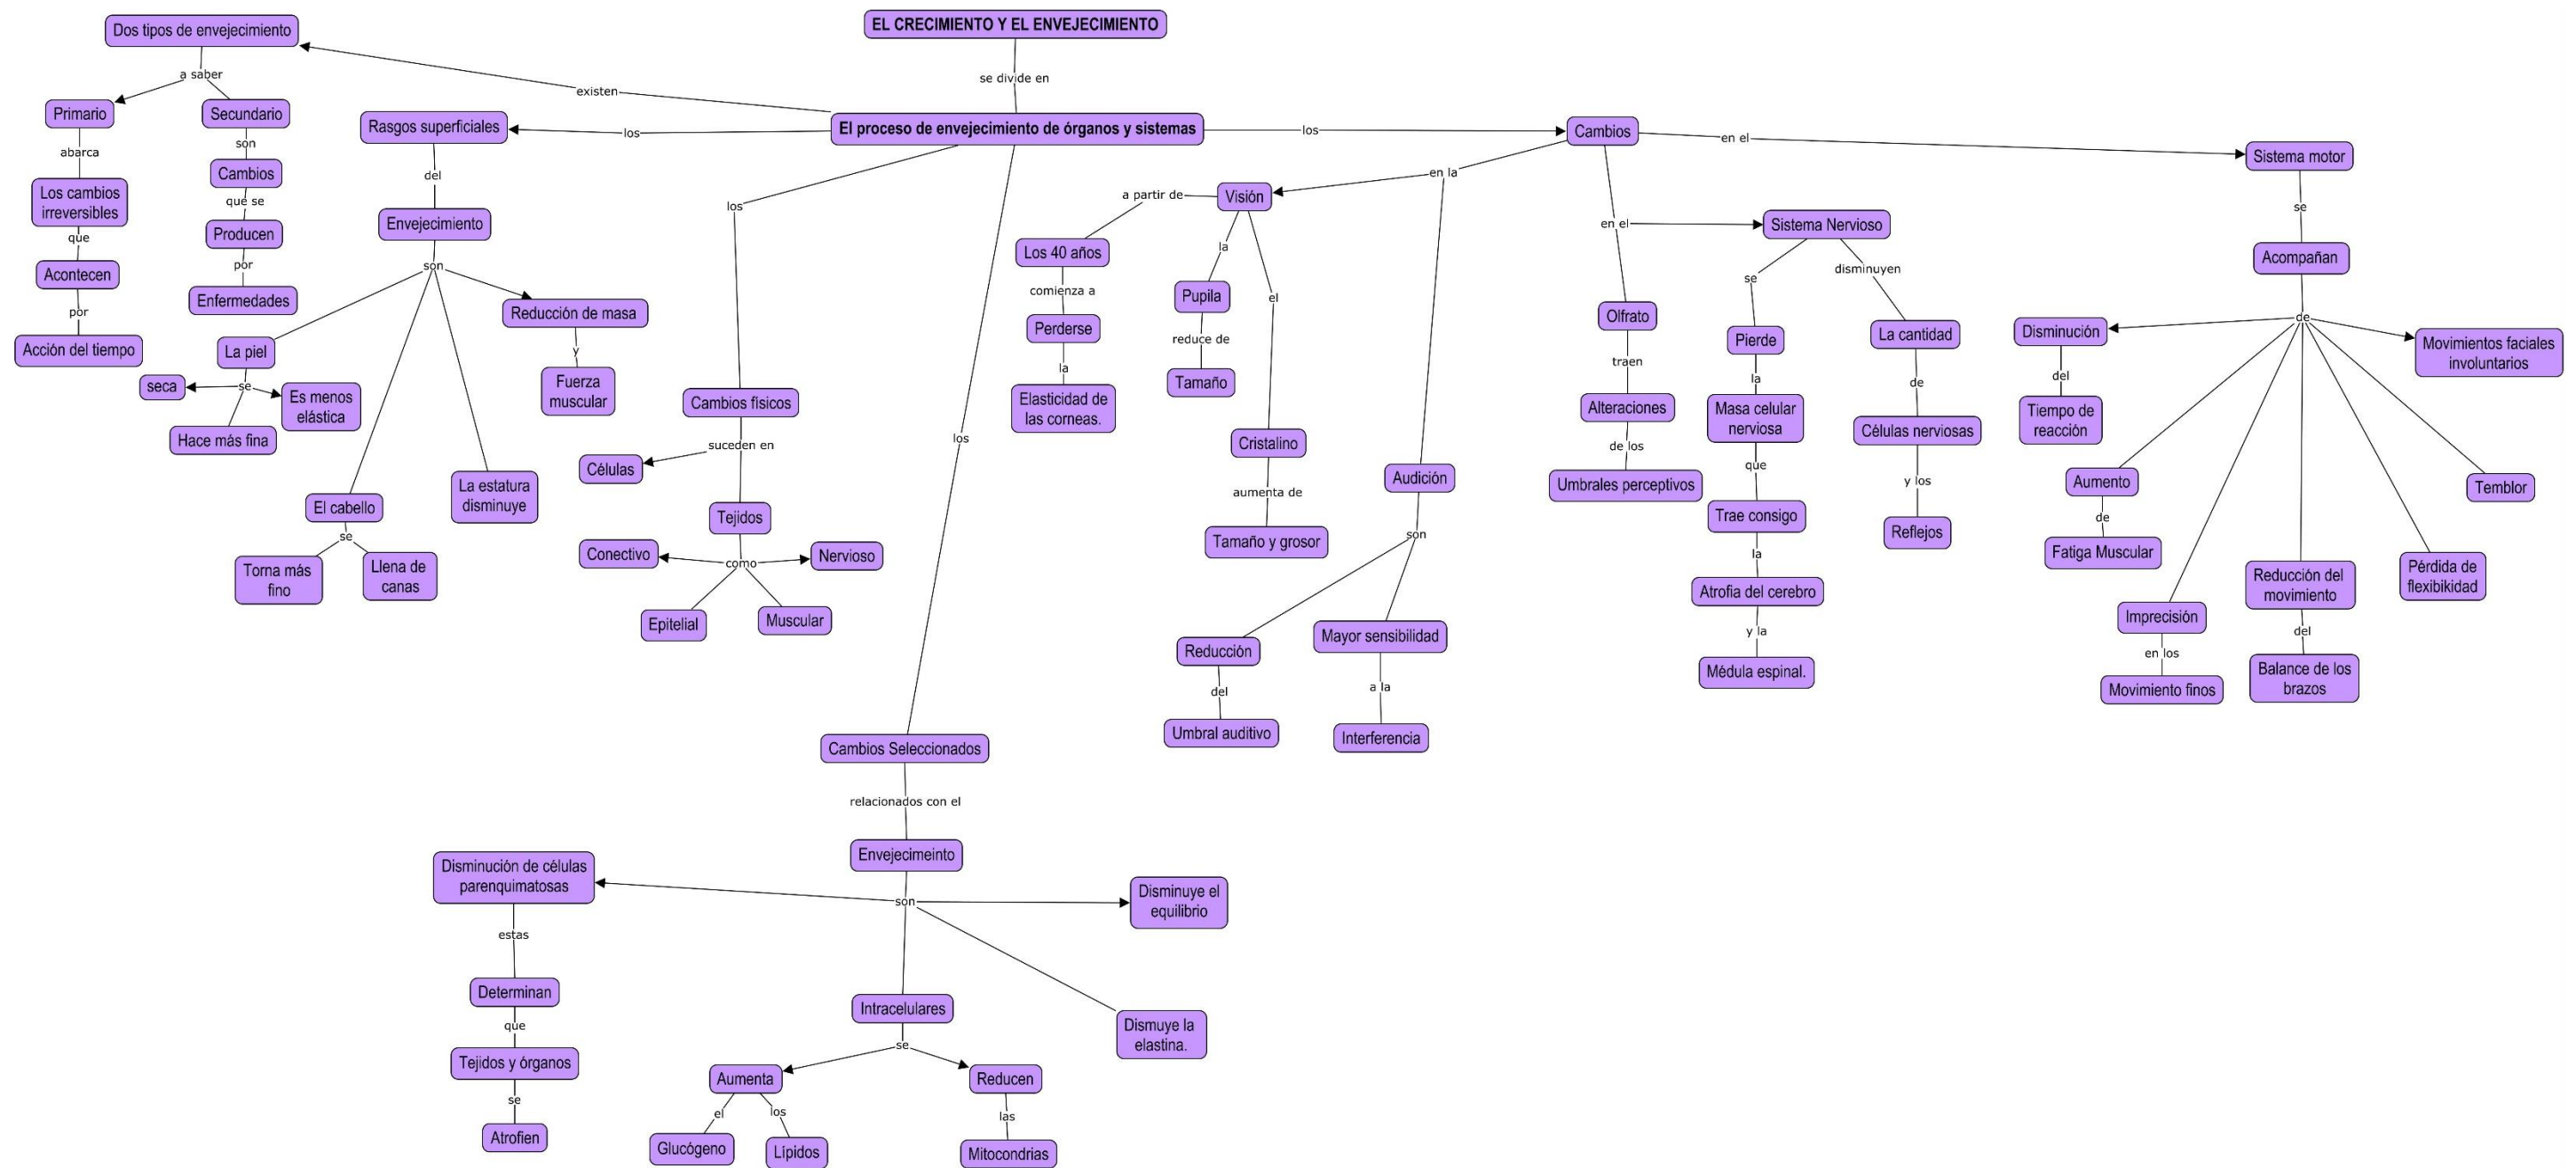

Lic. En Trabajo Social y Gestión Comunitaria

Psicología Evolutiva

Actividad: Mapa Conceptual temas 1.4 y 1.5

Profesora: Sandy Naxchiely Molina

Alumna: Cristian Yazmín Bule Montes de Oca

Fecha: 18 de Septiembre de 2021

Bibliografía: Universidad del Sureste (2021). Antología de Psicología Evolutiva, Comitán de Domínguez, Chiapas.

Bibliografía: Universidad del Sureste (2021). Antología de Psicología Evolutiva, Comitán de Domínguez, Chiapas.