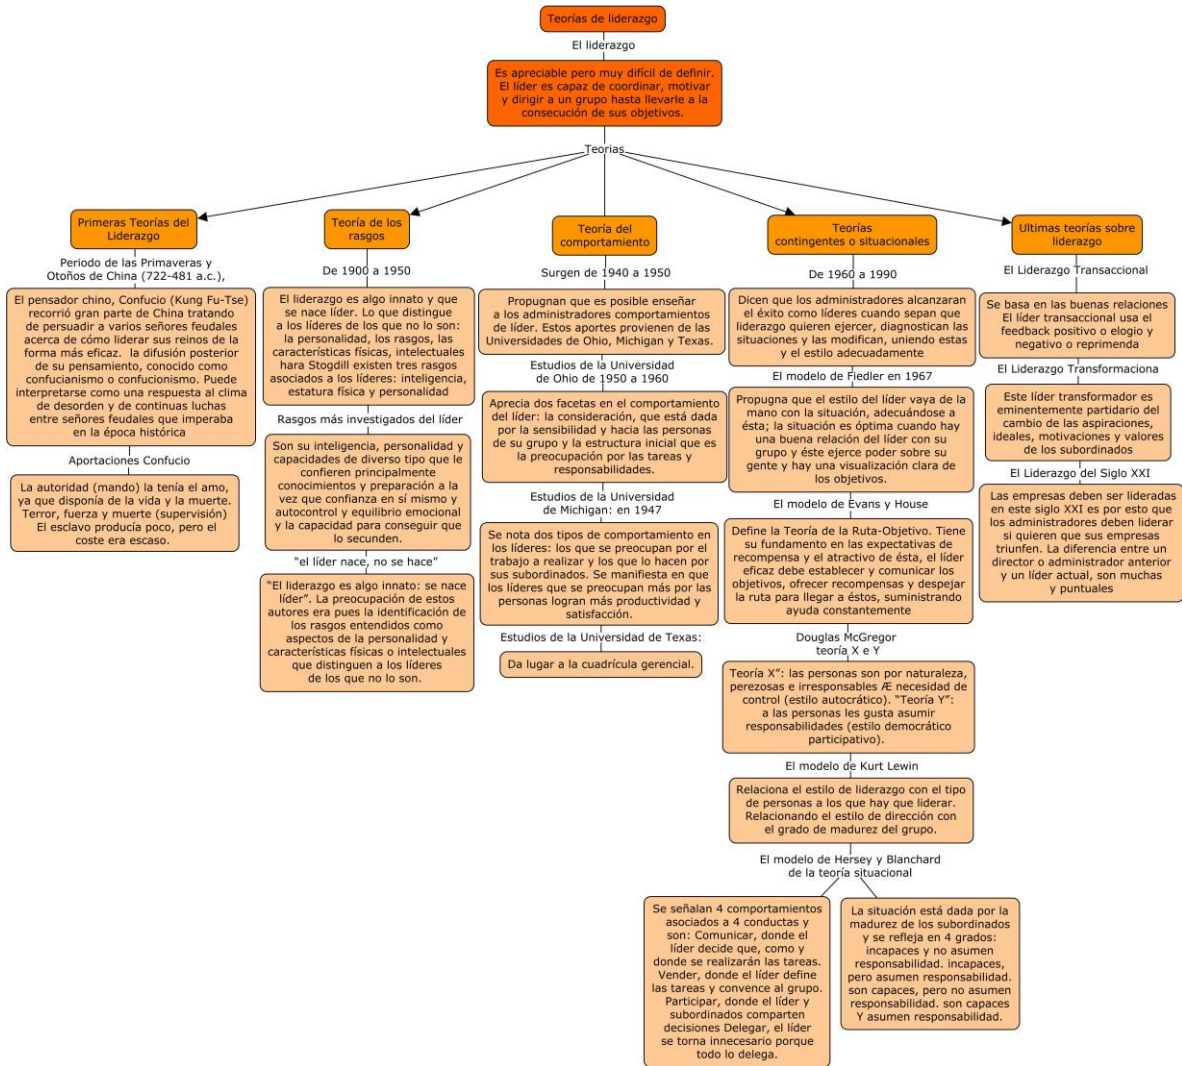

Mapa conceptual

Nombre del alumno: López Albores María Fernanda

Nombre del profesor: Garduño Ortega Gerardo

Materia: Dirección y liderazgo

Grado: 7mo Cuatrimestre

Grupo: LDE08EMC0119-A

Fecha: 15 De octubre de 2021