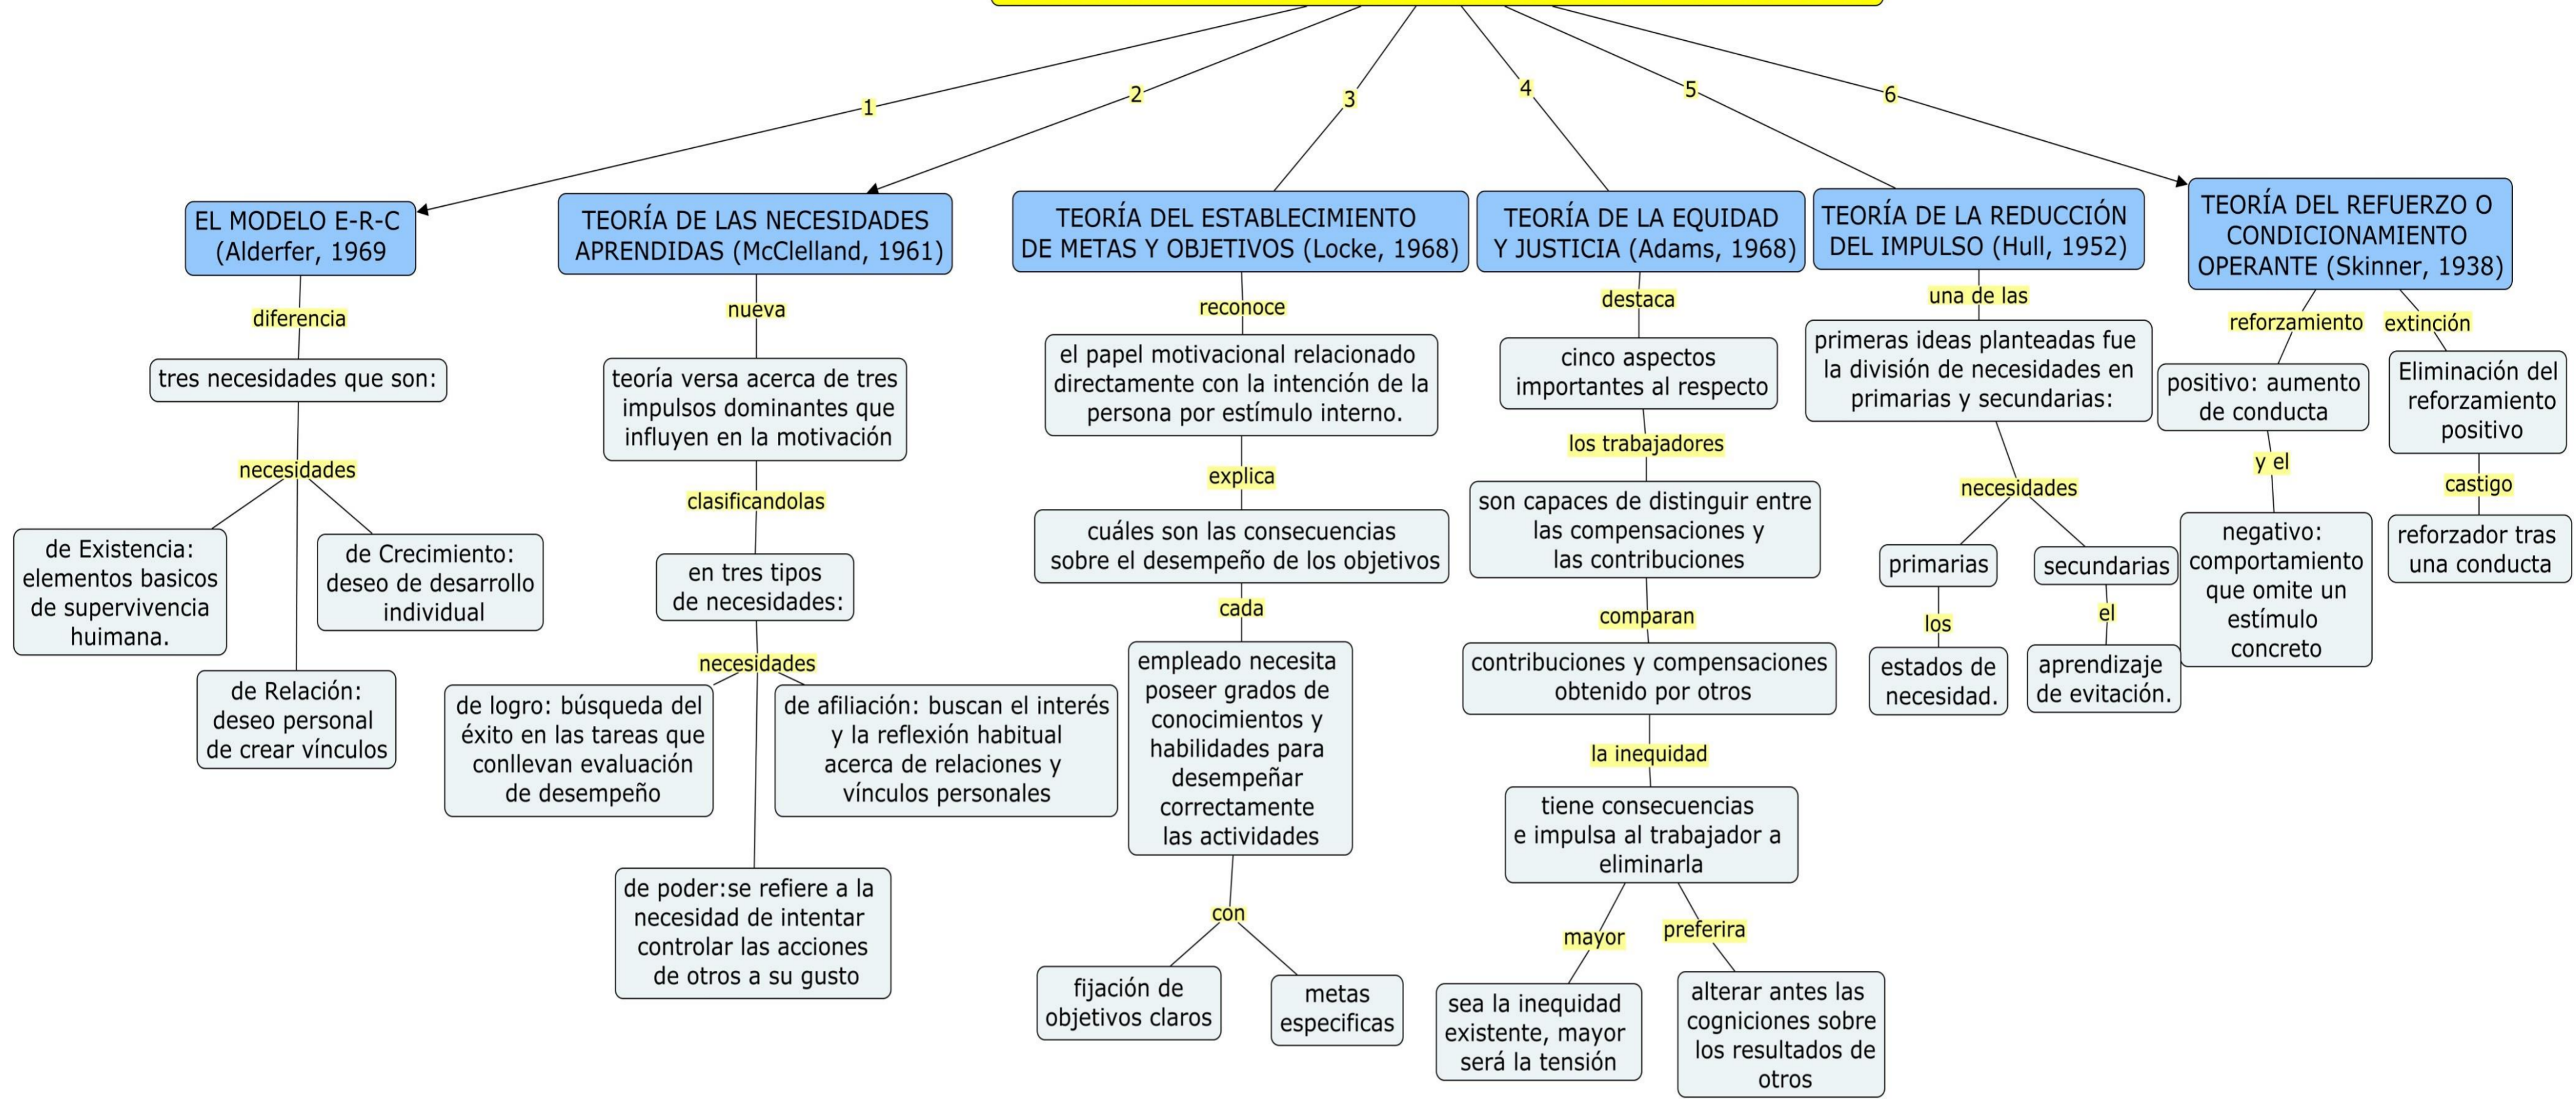

Mi Universidad

MAPA CONCEPTUAL

Nombre del Alumno: Alejandra Gpe. Alfaro Vazquez

Nombre del tema: Teorías Complementarias de la Comunicación

Parcial: IIII

Nombre de la Materia: Dirección y Liderazgo

Nombre del profesor: Gerardo Garduño Ortega

Nombre de la Licenciatura: Derecho

Cuatrimestre: 7mo

TEORIAS COMPLEMENTARIAS DE LA MOTIVACIÓN.

BIBLIOGRAFÍA: Teorías complementarias.