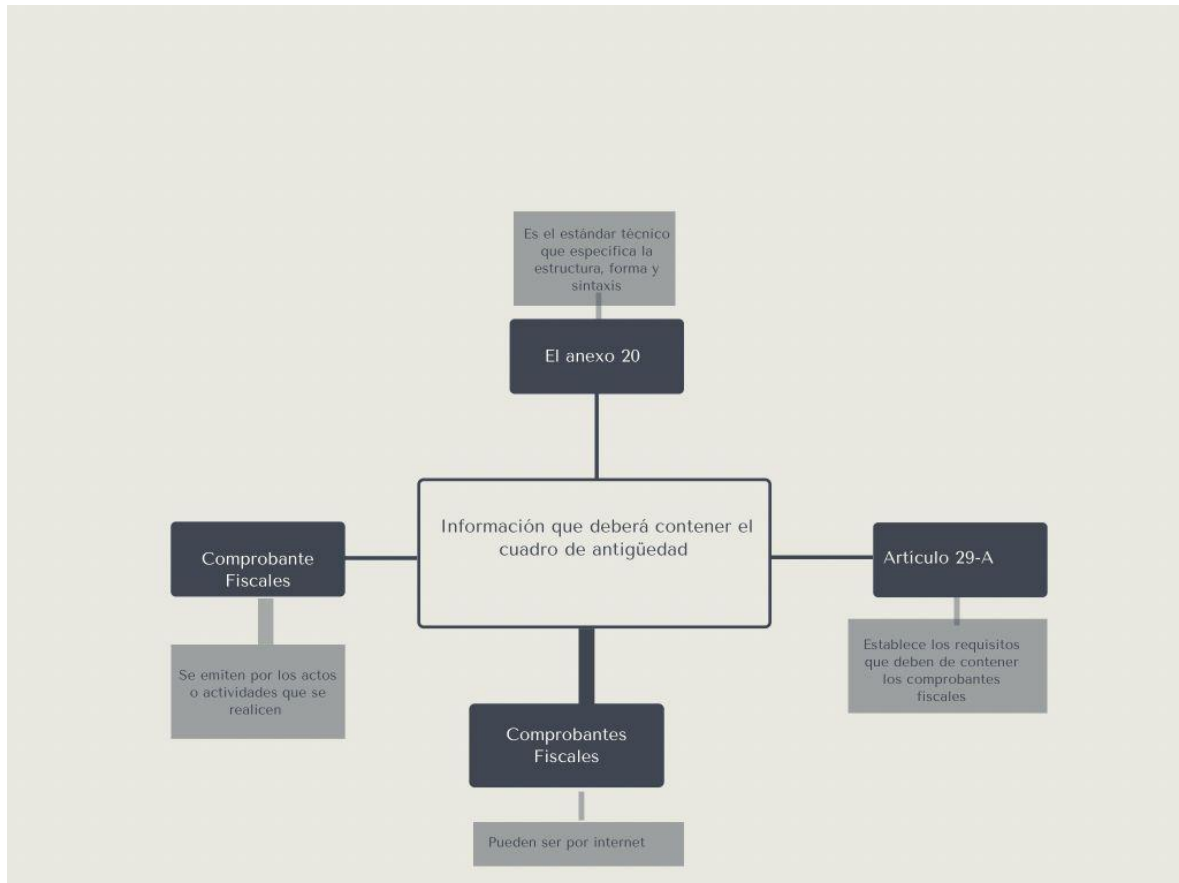

**Nombre de alumno: Daniel de Jesús macal Jonapá**

**Nombre del profesor: Reynaldo francisco Manuel**

**Nombre del trabajo: cuadro de antigüedad para calcular las percepciones**

**Materia: submódulo II**

**Grado: cuarto cuatrimestre**

**Grupo: BRH05EMC0120-A**

Comitán de Domínguez Chiapas a 29 de Enero de 2020.

K