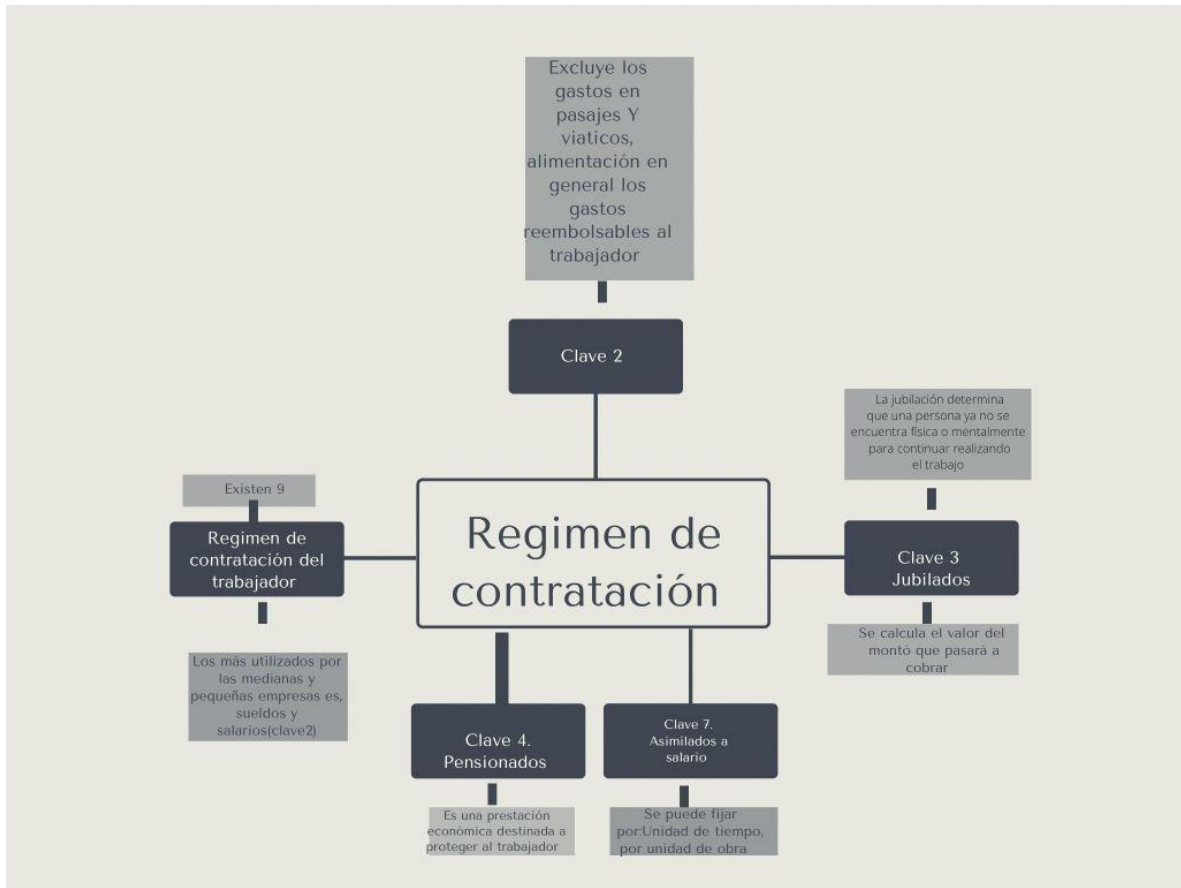

**Nombre de alumno: Daniel de Jesús macal Jonapá**

**Nombre del profesor: Reynaldo francisco Manuel**

**Nombre del trabajo: cuadro de antigüedad para calcular las percepciones**

**Materia: submódulo II**

**Grado: cuarto cuatrimestre**

**Grupo: BRH05EMC0120-A**

Comitán de Domínguez Chiapas a 29 de Enero de 2020.

K