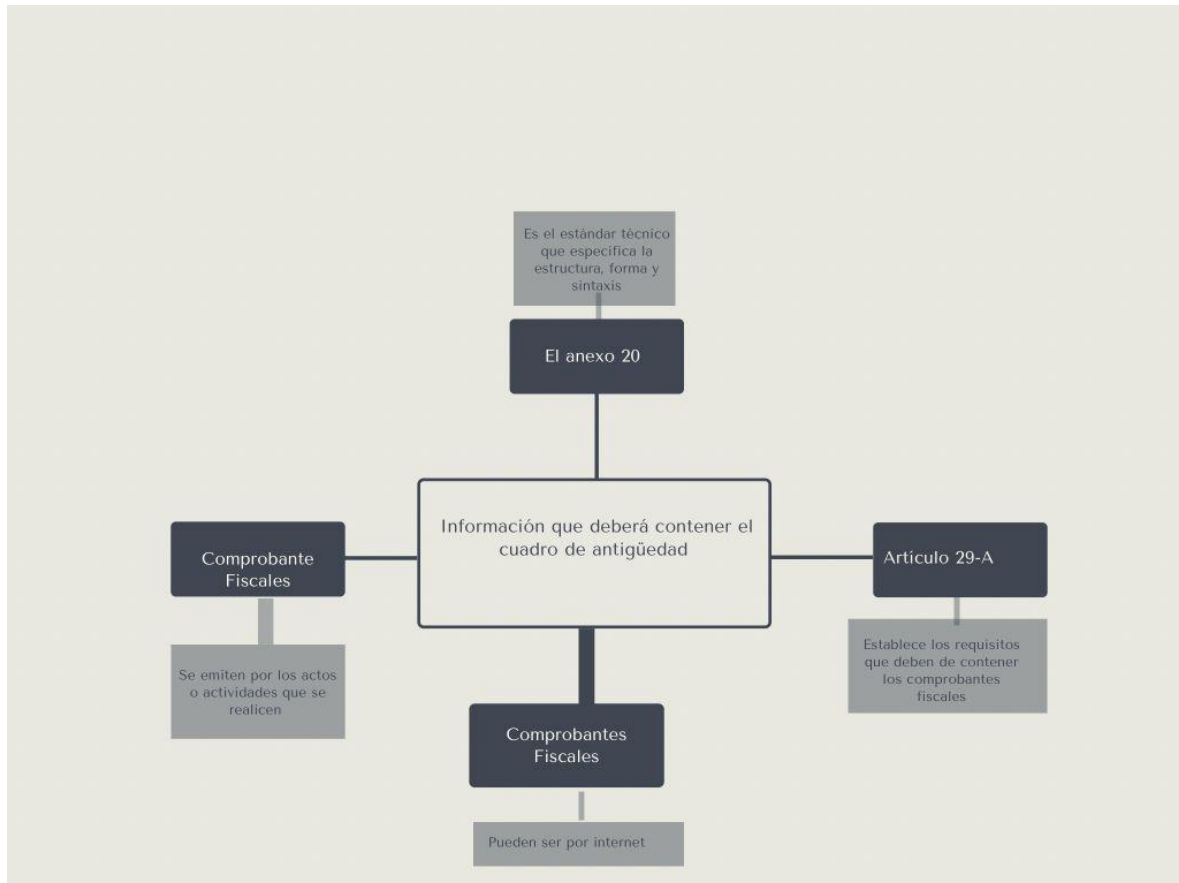

**Nombre de alumno: Alan Francisco Gallegos Morales**

**Nombre del profesor: Reynaldo francisco Manuel**

**Nombre del trabajo: cuadro de antigüedad para calcular las percepciones**

**Materia: submódulo I**

**Grado: cuarto cuatrimestre**

**Grupo: BRH05EMC0120-A**

Comitán de Domínguez Chiapas a 29 de Enero de 2020.

K