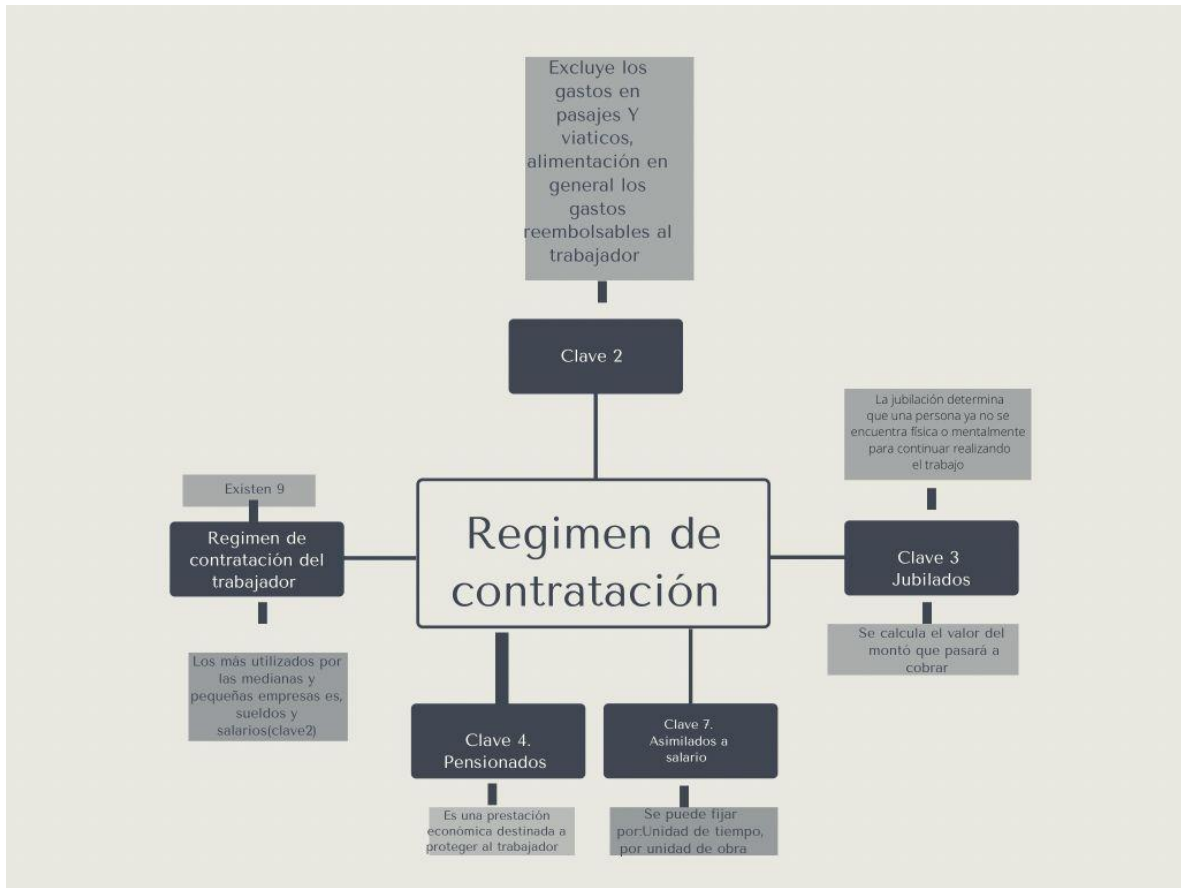

**Nombre de alumno: Alan Francisco Gallegos Morales**

**Nombre del profesor: Reynaldo francisco Manuel**

**Nombre del trabajo: cuadro de antigüedad para calcular las percepciones**

**Materia: submódulo I**

**Grado: cuarto cuatrimestre**

**Grupo: BRH05EMC0120-A**

Comitán de Domínguez Chiapas a 29 de Enero de 2020.

K