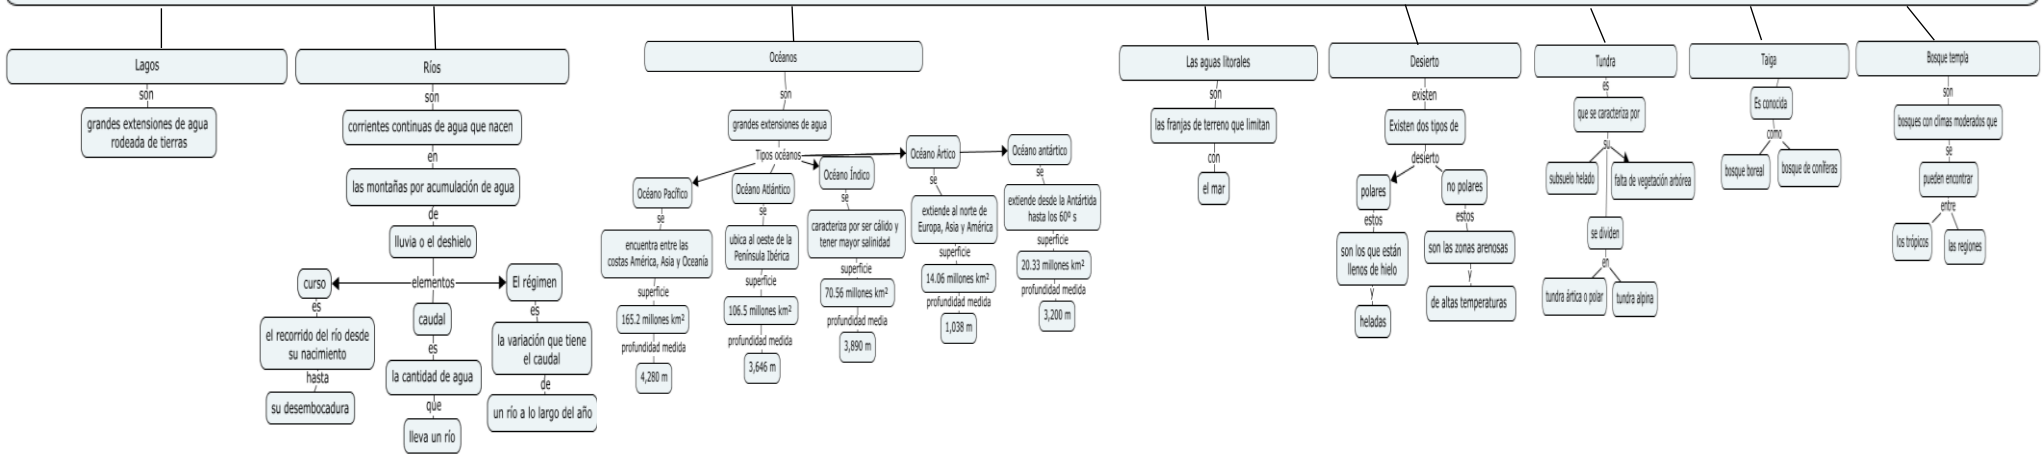

Nombre de alumnos: Sili Morelia Pérez Escobedo

Nombre del profesor: Julibeth Martínez Guillen

Nombre del trabajo: Mapa conceptual

Materia: Ecología

Grado: 4to cuatrimestre

Grupo: A

Ecosistemas

Bibliografía

Título: Un buen encaje en los ecosistemas.

Autor: Jorge Riechmann.