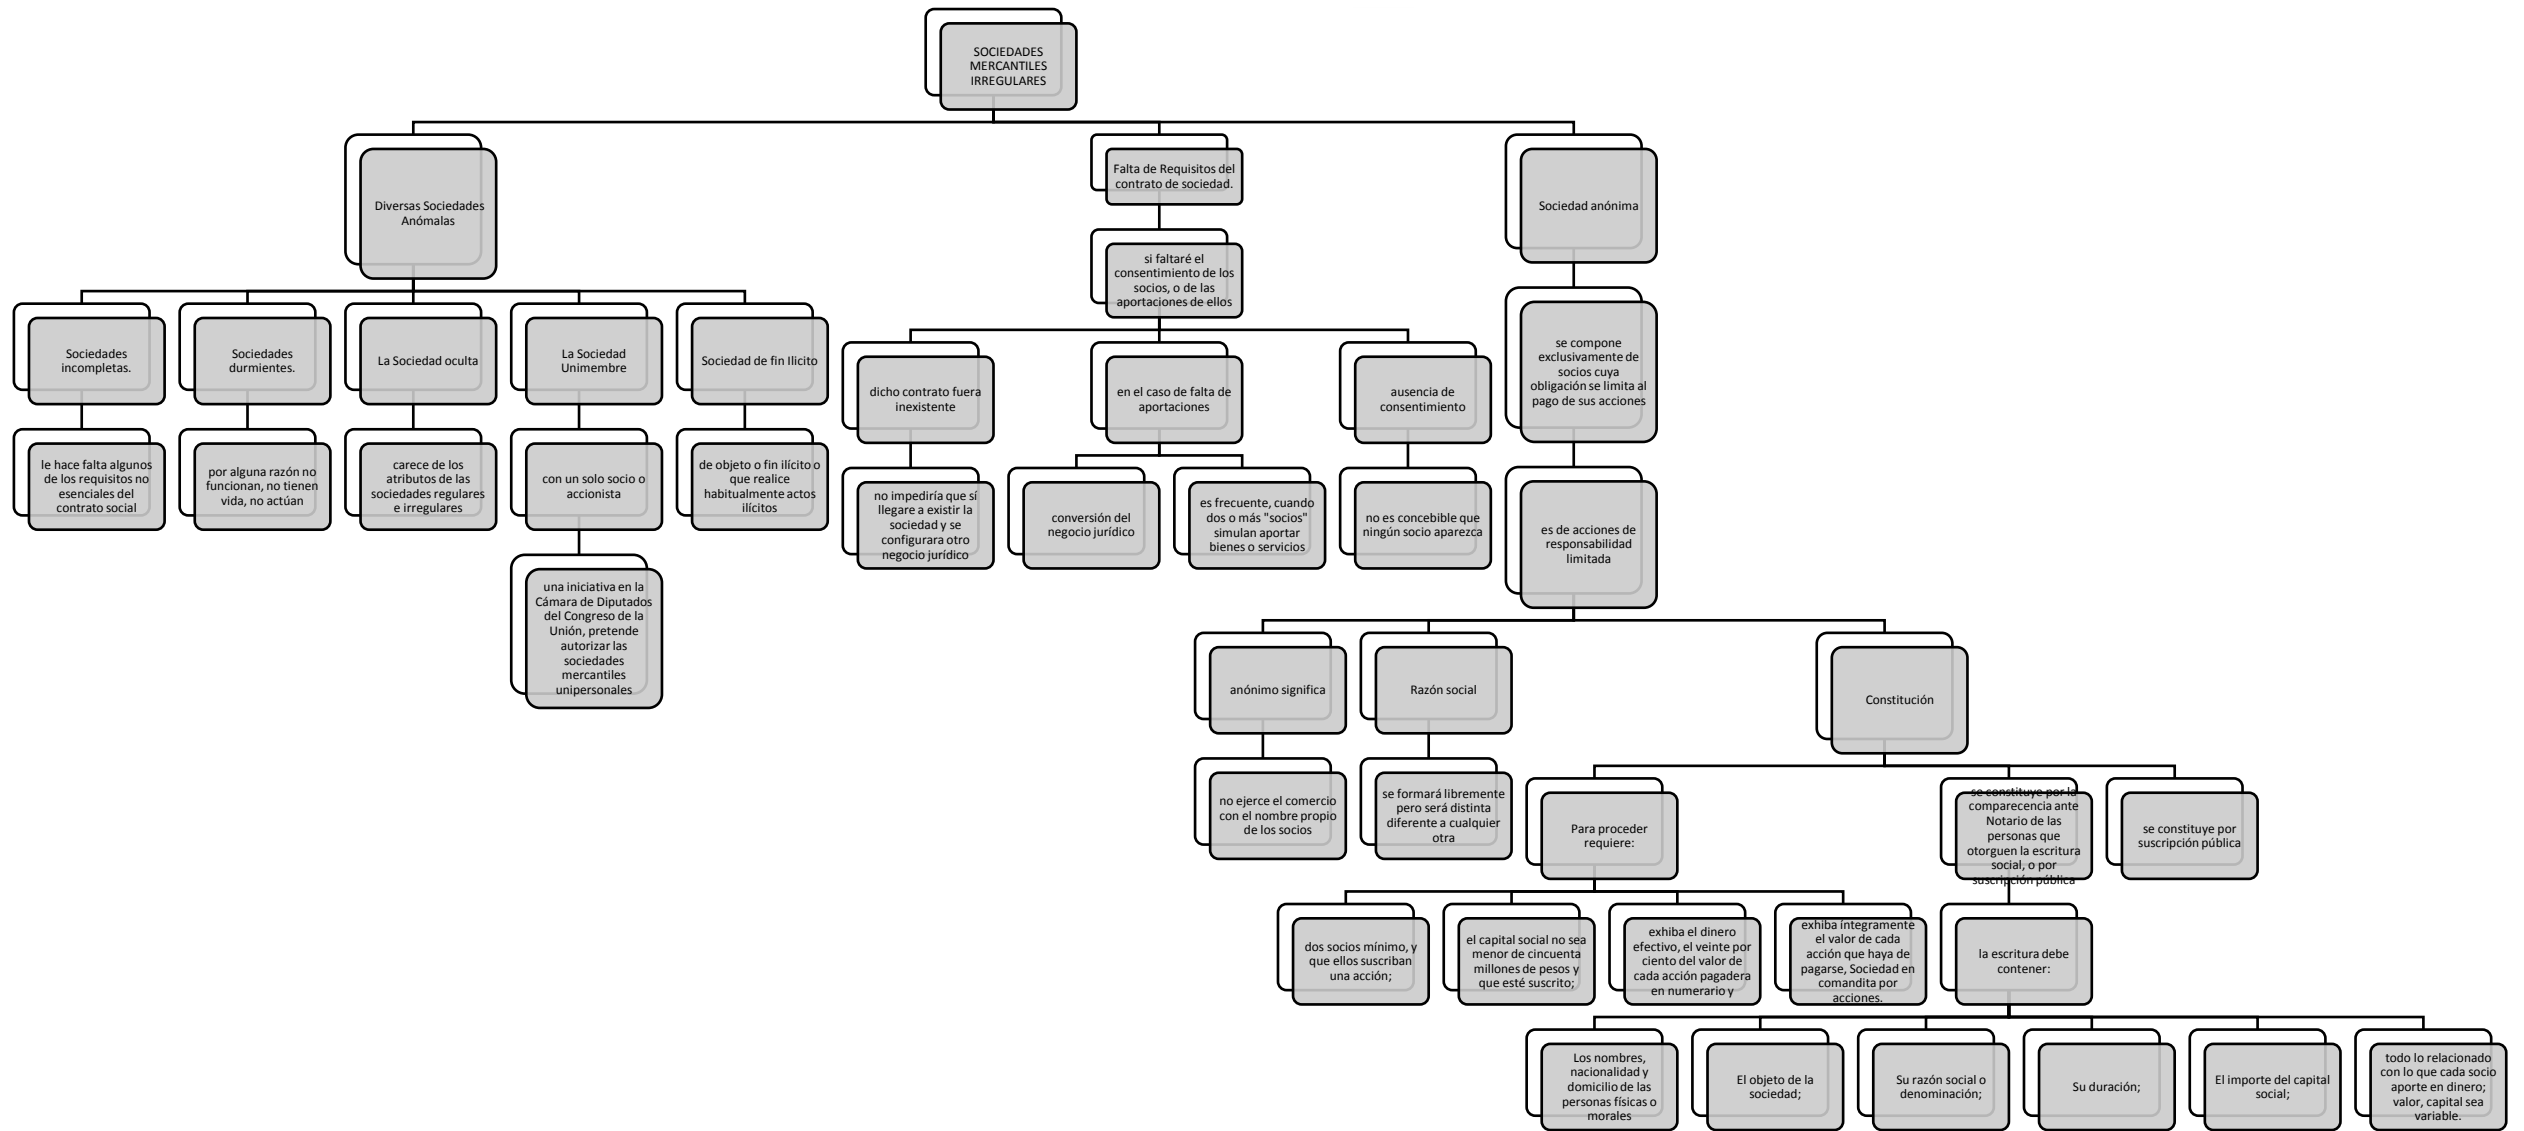

Mi Universidad

Mapa Conceptual

Nombre del Alumno Xochilt Citlalli Mellanes Vargas

Nombre del tema Sociedades Mercantiles Irregulares

Parcial III Unidad

Nombre de la Materia Sociedades Mercantiles

Nombre del profesor Sandra Daniela Guillen Pulido

Nombre de la Licenciatura Derecho

Cuatrimestre Cuarto

SOCIEDADES MERCANTILES IRREGULARES