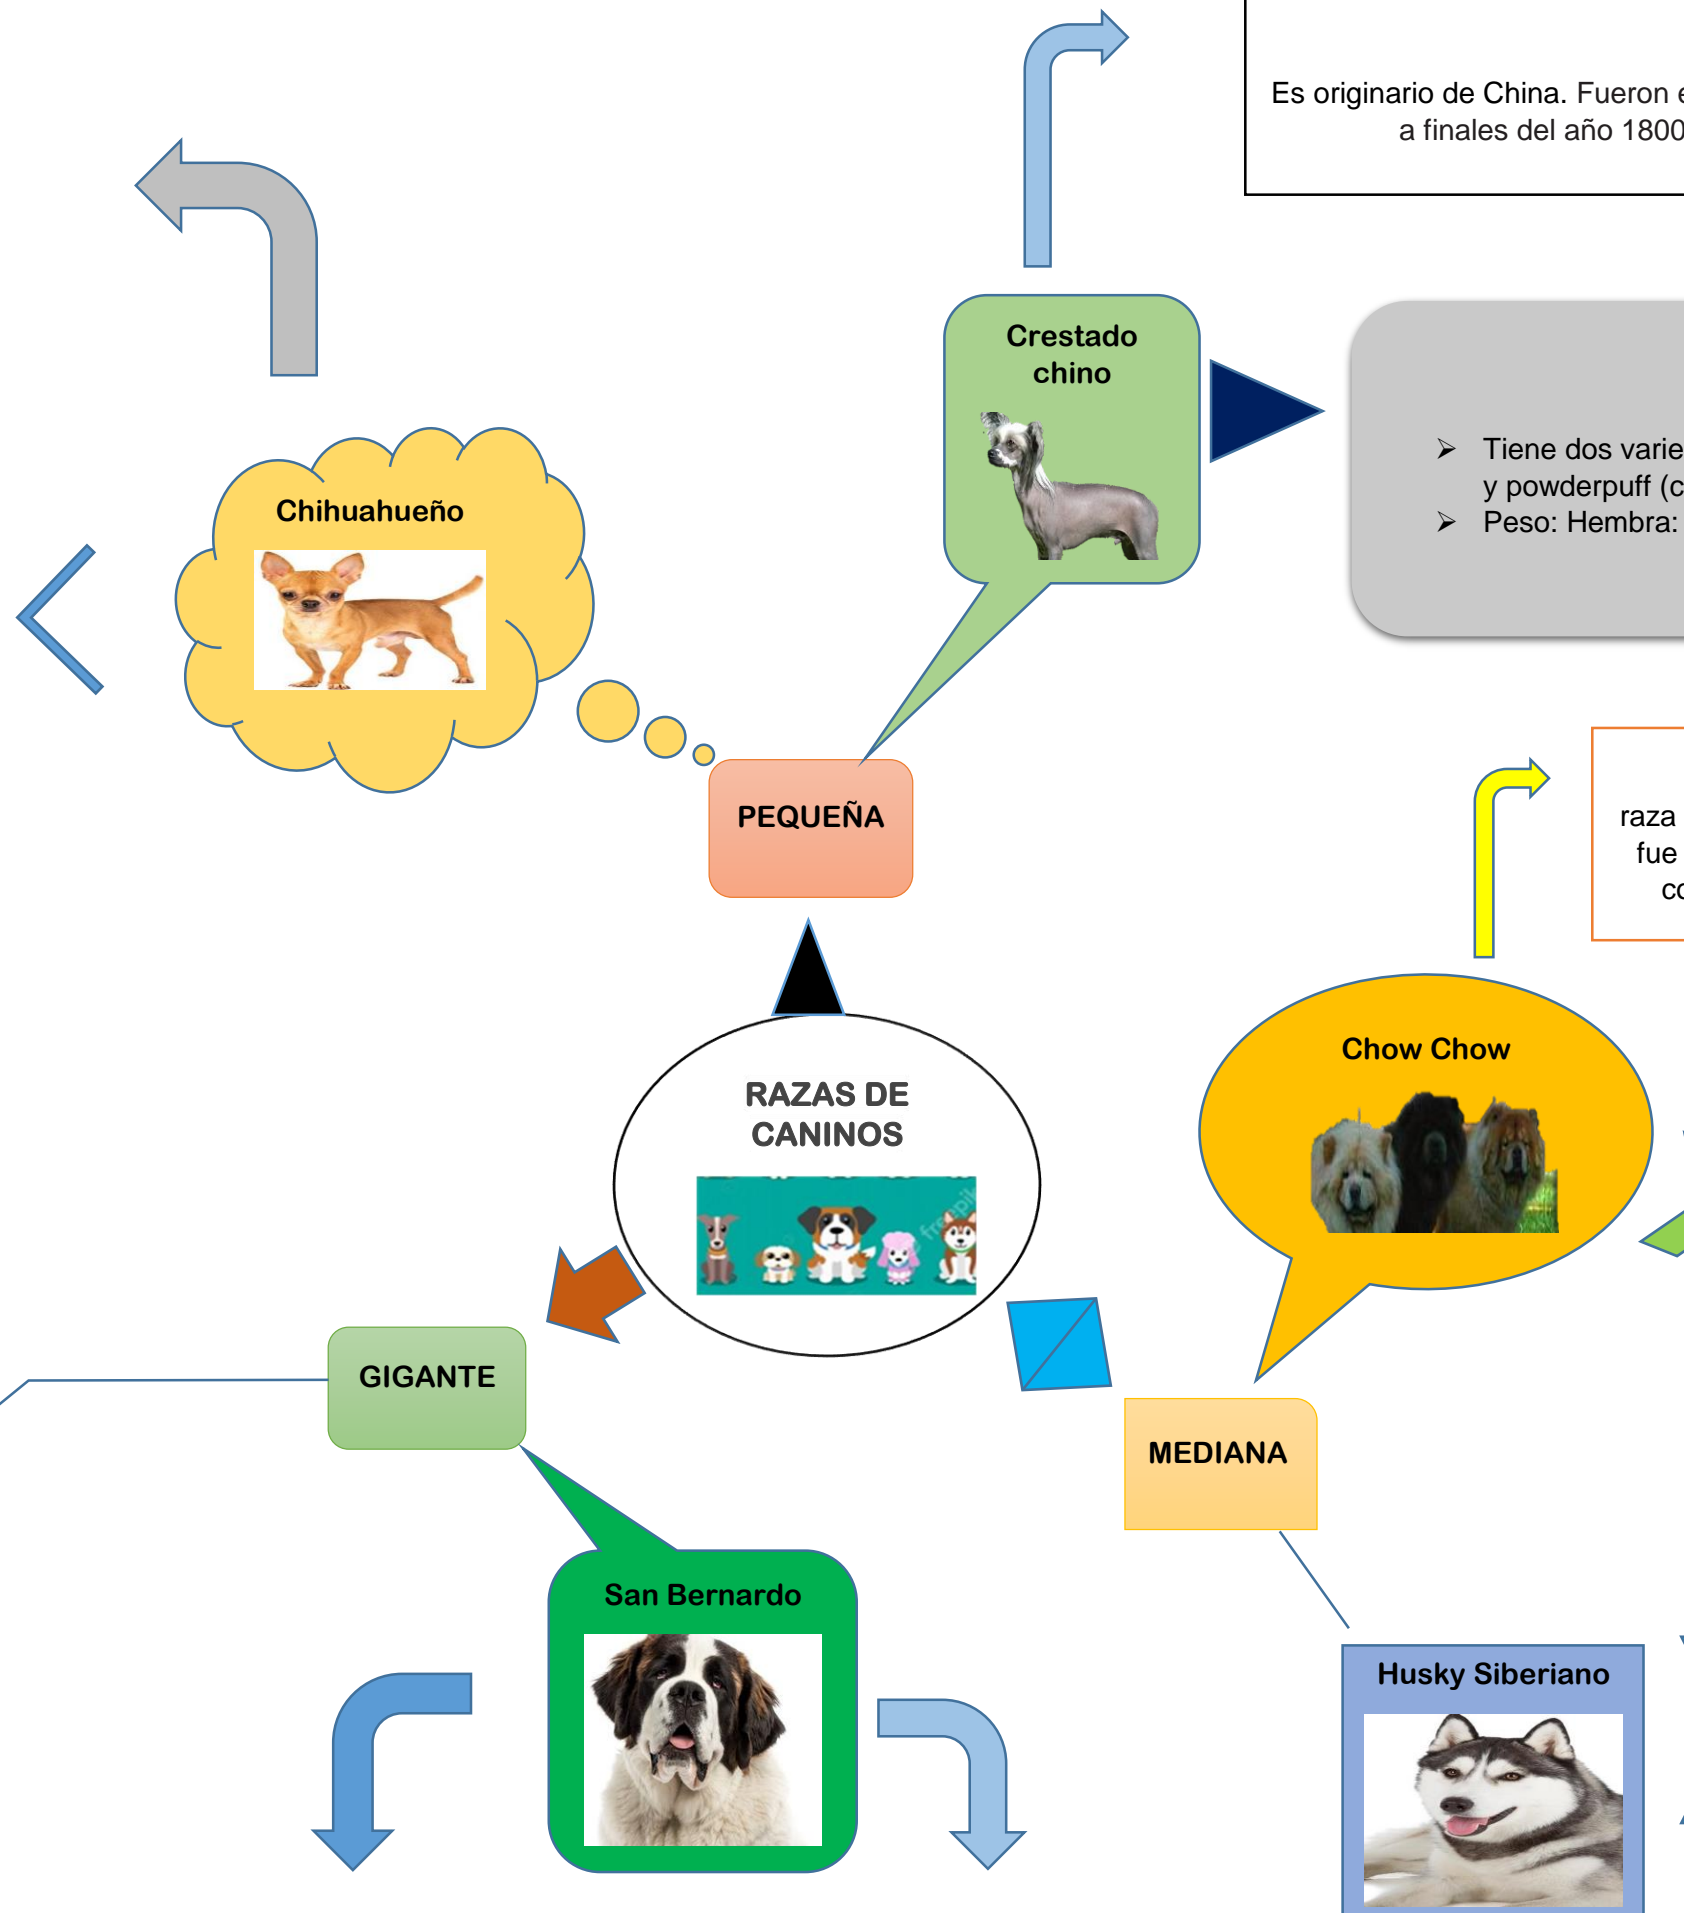

Grado: 7

Grupo: A

Comitán de Domínguez Chiapas a 08 de septiembre del 2021.

Origen:
Es originario de China. Fueron encontrados en registros del año 1800. Su popularidad a finales del año 1800 y principios de 1900 en los Estados Unidos.

Características:
> Conocidos por su tamaño pequeño y rectas orejas y su pelaje corto.
> Se reconoce dos variedades de chihuahuas: el de pelo largo y el de pelo corto.

Origen:
Es una raza de perro originaria de México. Es originario del estado mexicano de Chihuahua.

Características:
Es un perro fuerte de gran tamaño.
Puede llegar a medir hasta 80 cm. de alto y pesar alrededor de 70 kg.

Origen:
En 1880, se estableció en Berlín el primer estándar para el dogo alemán.
En siglo XIX y principios del XX consiguió una gran popularidad en toda Europa como perro de guardia.

Características:
> Es un canino de cuerpo robusto, cráneo amplio y pequeñas orejas y nariz grandes.
> Su pelaje puede ser de color rojo, negro y crema.

Origen:
> Es una raza de perro de trabajo originaria del noreste de Siberia (Chukotka, Rusia).
> Fue creado por la tribu Chukchi como perro de trabajo