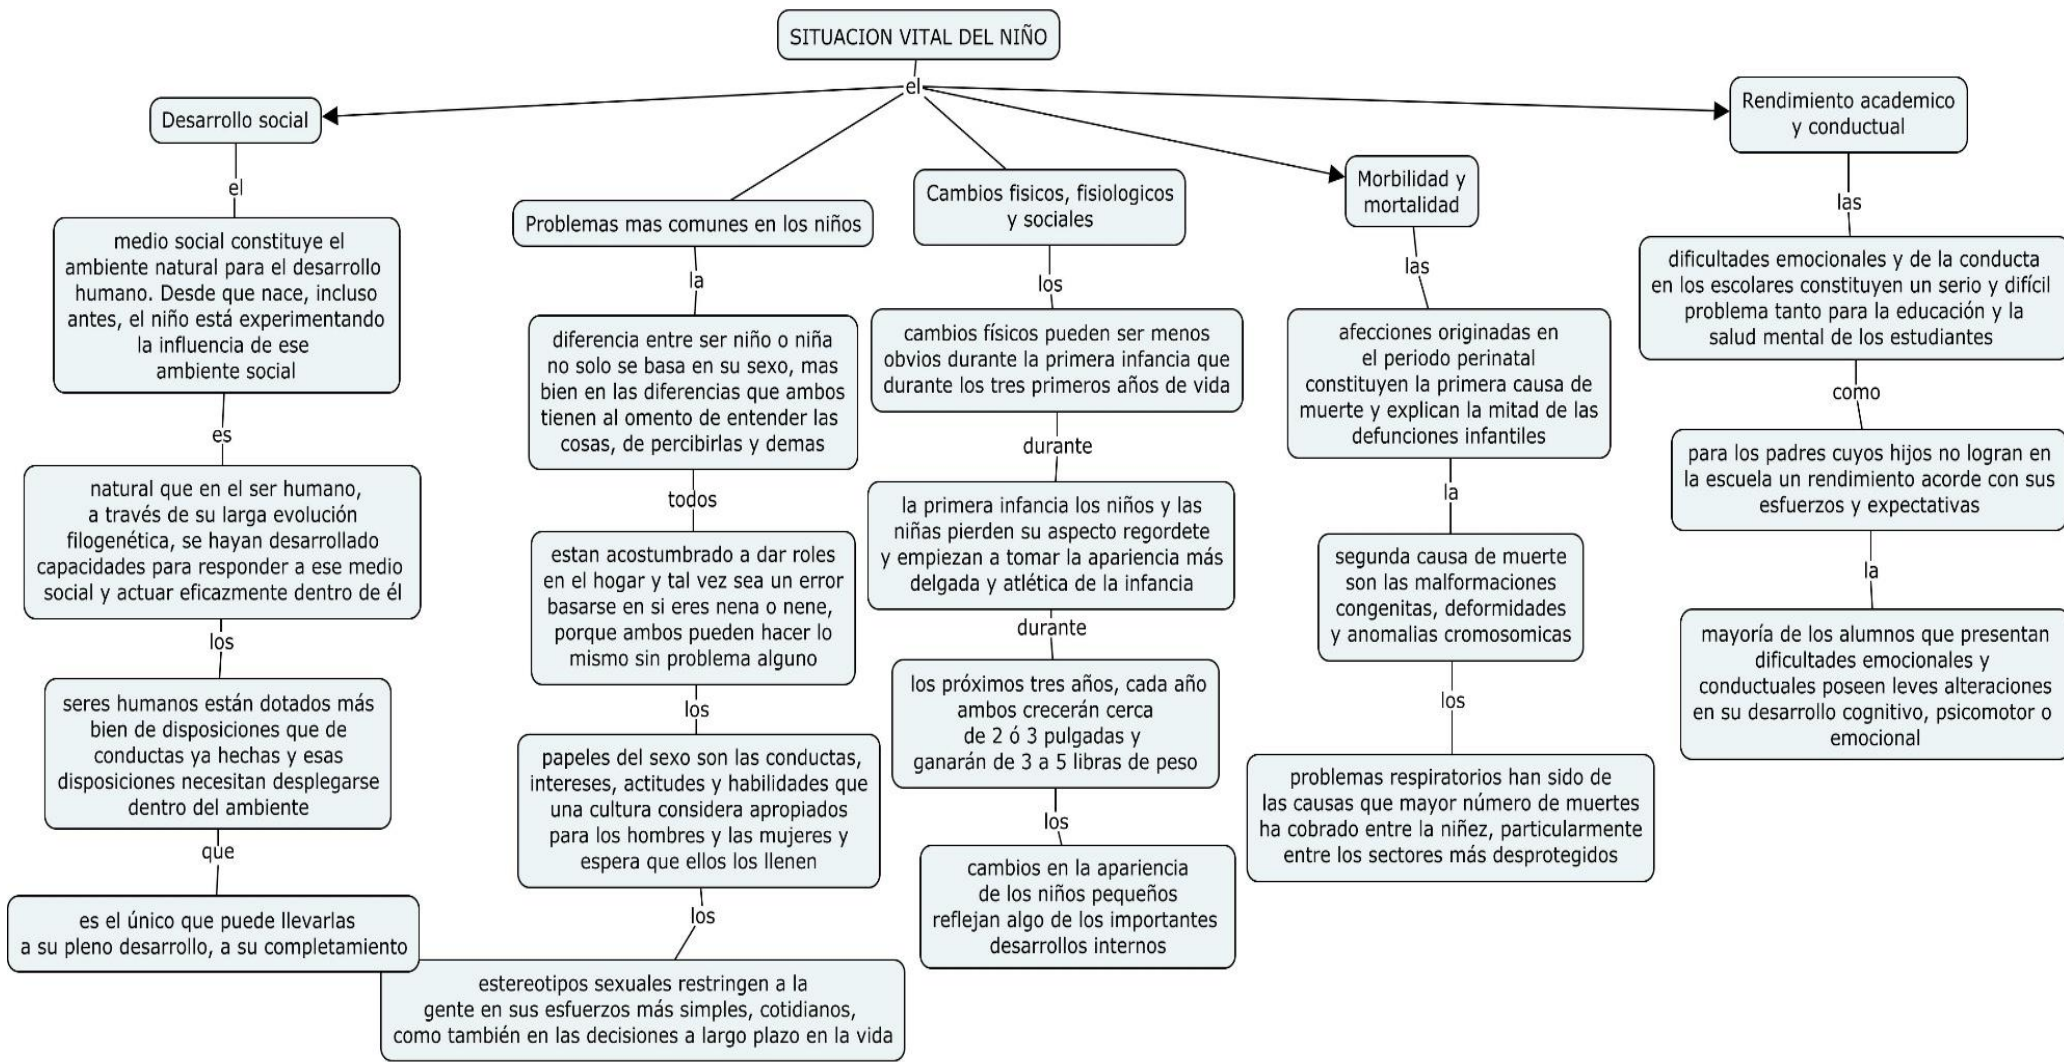

**Nombre: Paola Monserrat Alfaro Ballinas**

**Prof. Sandy Naxchiely Molina**

**Materia: Psicología Evolutiva**

**Actividad: Mapa conceptual**

**Comitan de Dominguez, Chiapas. A 30 de noviembre del 2021**

Bibliografía: Antología UDS