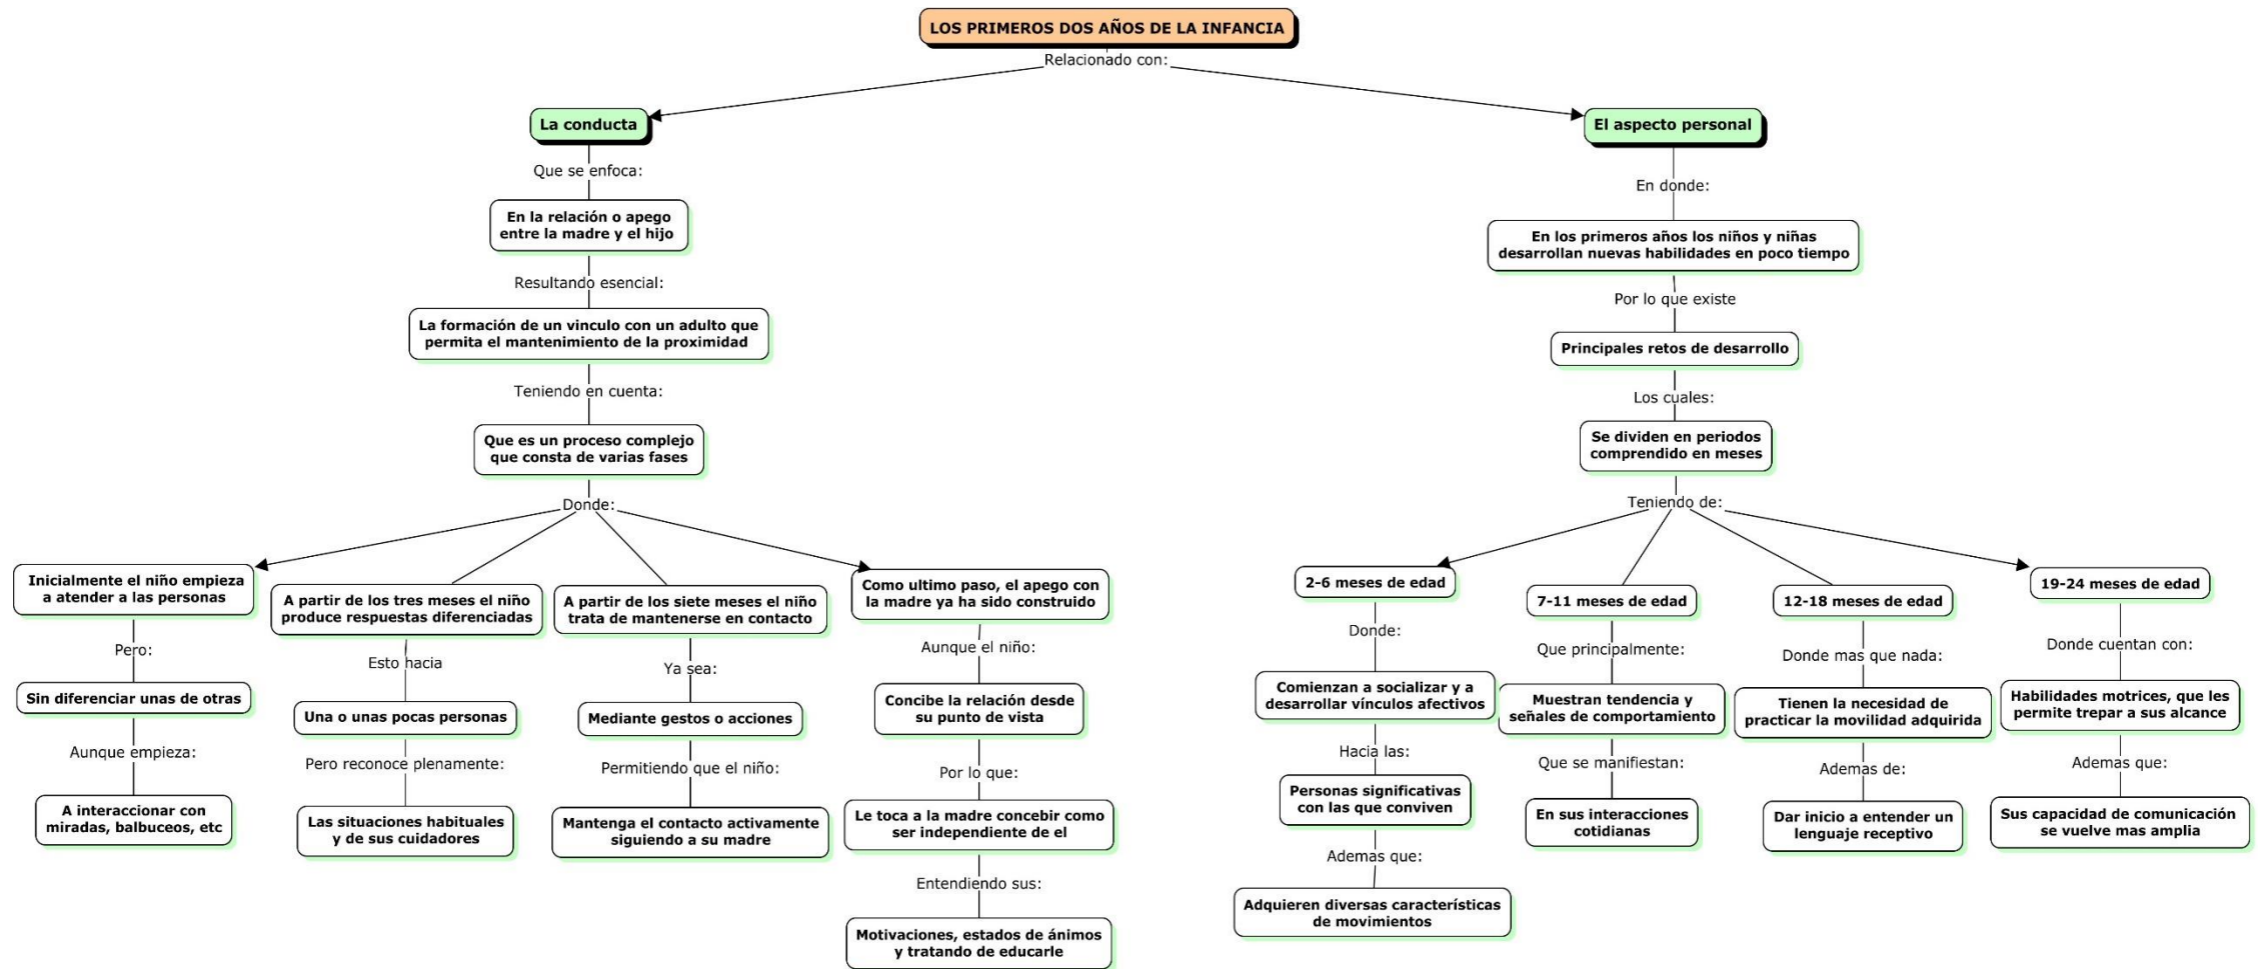

Nombre de alumno: Andrés de Jesús López López

Nombre de profesora: Sandy Naxchiely Molina Román

Nombre del trabajo: Elaboración de un mapa conceptual

Materia: Psicología Evolutiva

Grado: 7° Cuatrimestre

Referencias

UDS. (10 de Noviembre de 2021). *Antología Psicología Evolutiva*