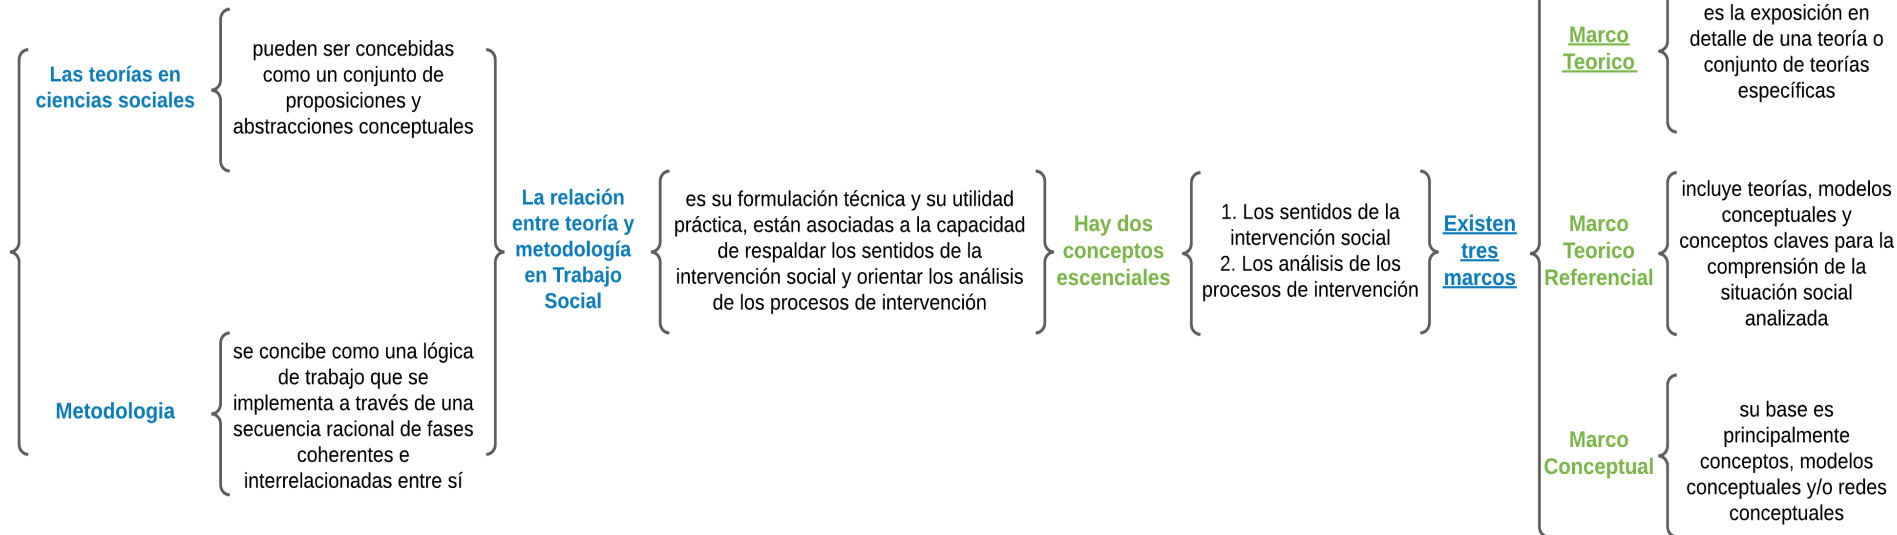

**Nombre de alumno: Edwin Alfredo
González Gómez**

**Nombre del profesor: Alejandra Torres
López**

Nombre del trabajo: CUADRO SINOPTICO

**Materia: METODOLOGIA DEL TRABAJO
SOCIAL**

Grado: 4

Grupo: A

Relación, teoría y metodología en trabajo social

Relación intervención social y metodología en trabajo social