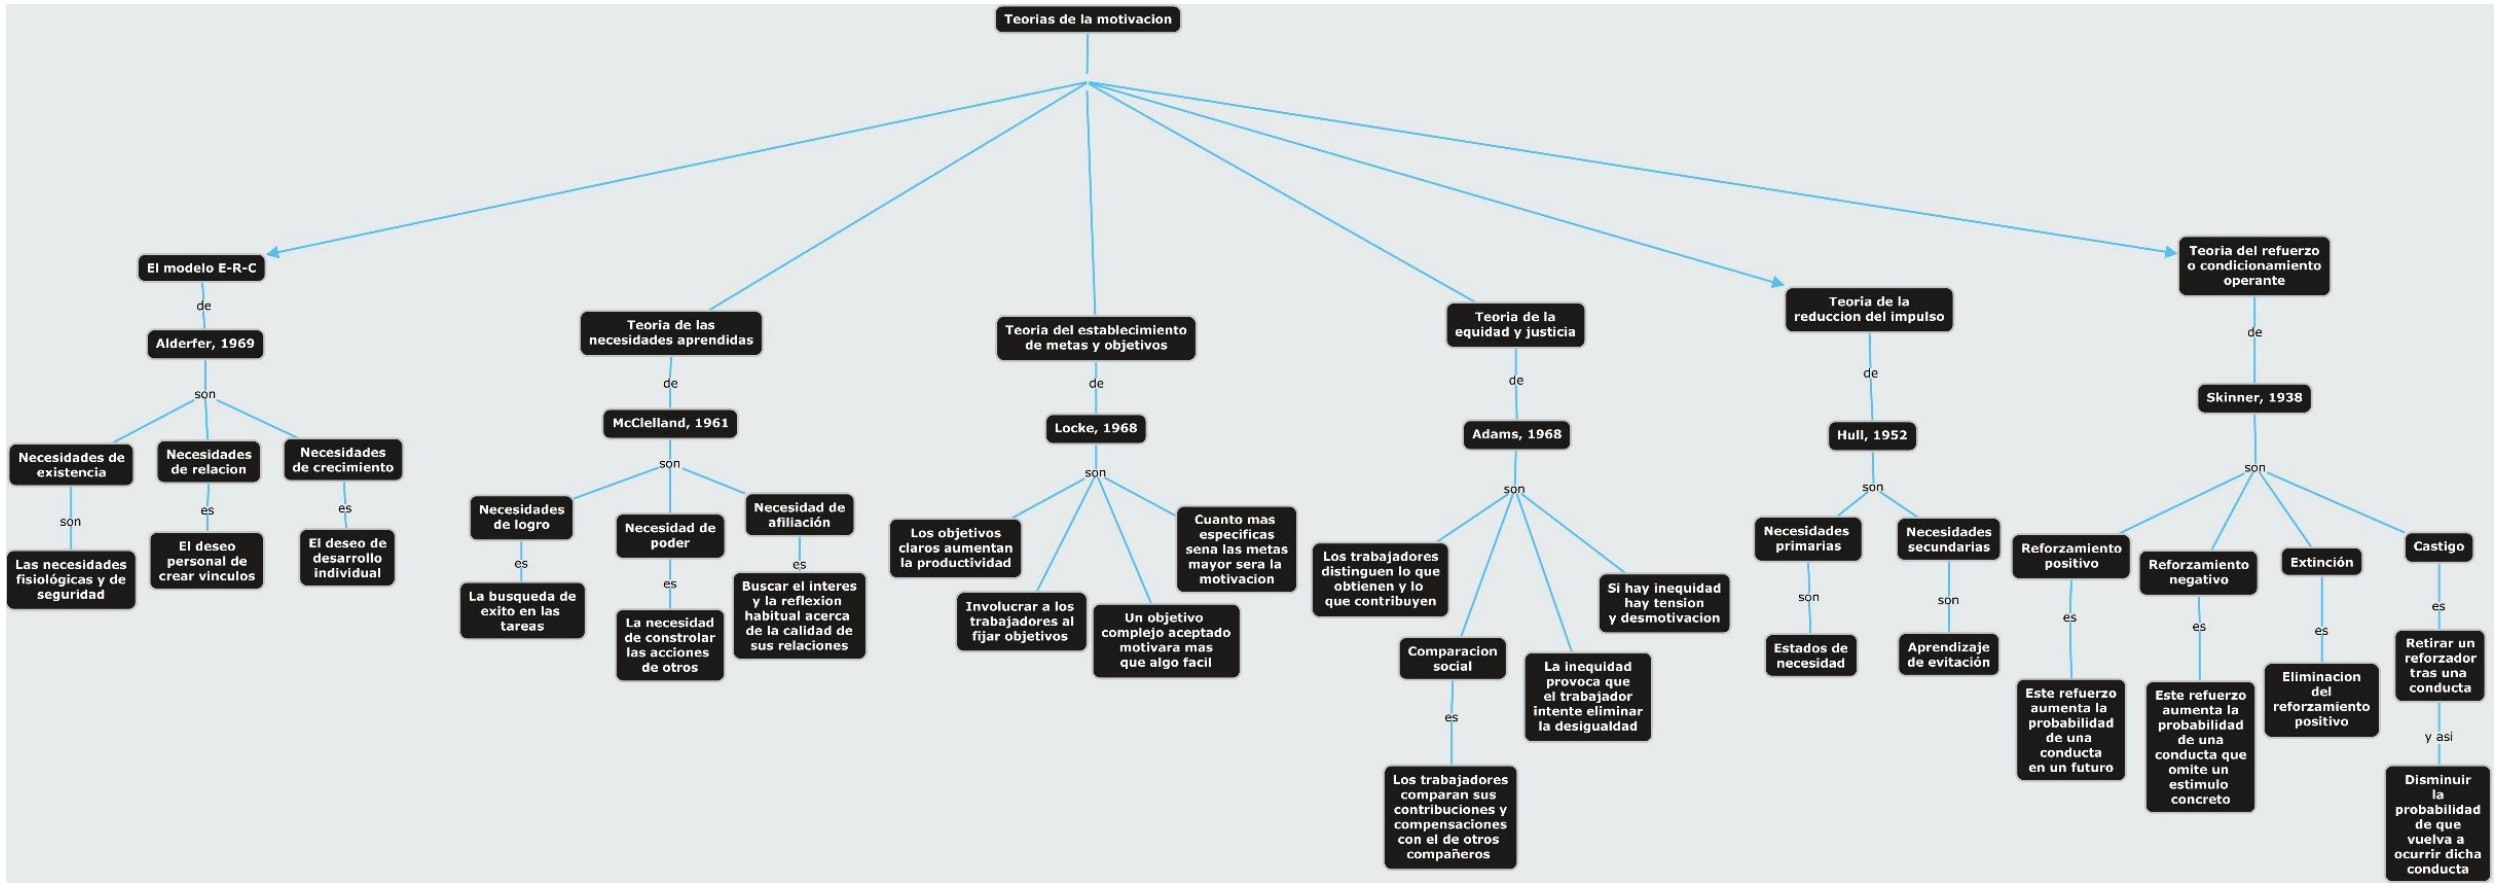

LICENCIATURA EN ARQUITECTURA

“DIRECCION Y LIDERAZGO”

**Liderazgo y ética profesional**

*Mapa conceptual*

Presenta:

**KARLA JUDITH ESCOBAR RODRIGUEZ**

Profesor:

**Gerardo Garduño**

## Referencias

Sureste, U. d. (s.f.). *Dirección y liderazgo*. Comitán de Domínguez .